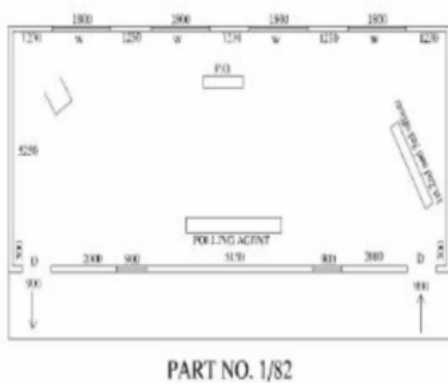

নির্বাচক নিবন্ধন আধিকারিকের স্বাক্ষর

Nazri Naksha

Google Map View

Polling Station Building Front View

Polling Station Front View

Cad View

Key MAP View

|   |                                |   |                                |   |                                |
|---|--------------------------------|---|--------------------------------|---|--------------------------------|
| 1<br>নাম : জলিল ইসলাম<br>পিতার নাম: আজগার আলী<br>বাড়ির নং : n0130<br>বয়স : 41 লিঙ্গ : পুরুষ           | HJK2418234<br>ফটো উপলব্ধ       | 2<br>নাম : সাইফুল ইসলাম<br>পিতার নাম: আবুবক্কর সিদ্দিক<br>বাড়ির নং : এন0311<br>বয়স : 26 লিঙ্গ : পুরুষ | NEV2190015<br>ফটো উপলব্ধ       | 3<br>নাম : জাকির হুসেন<br>পিতার নাম: আনারকদ্দিন মহঃ<br>বাড়ির নং : এন0313<br>বয়স : 26 লিঙ্গ : পুরুষ    | NEV2190031<br>ফটো উপলব্ধ       |
| 4<br>নাম : সুলতানা পারভীন<br>পিতার নাম: নূর ইসলাম<br>বাড়ির নং : এন0300<br>বয়স : 25 লিঙ্গ : মহিলা      | NEV2386274<br>ফটো উপলব্ধ       | 5<br>নাম : সাহিনুর রহমান<br>পিতার নাম: আব্দুল রফিক<br>বাড়ির নং : এন0281<br>বয়স : 24 লিঙ্গ : পুরুষ     | NEV2387702<br>ফটো উপলব্ধ       | 6<br>নাম : রুনা লায়লা<br>স্বামীর নাম: মহঃ রফিকুল<br>বাড়ির নং : এন0297<br>বয়স : 31 লিঙ্গ : মহিলা      | NEV2190007<br>ফটো উপলব্ধ       |
| 7<br>নাম : আনারকদ্দিন মহঃ<br>পিতার নাম: দানারউদ্দিন মহঃ<br>বাড়ির নং : n0313<br>বয়স : 55 লিঙ্গ : পুরুষ | WB/03/001/270895<br>ফটো উপলব্ধ | 8<br>নাম : মজিনা খাতুন<br>স্বামীর নাম: বলাই মহঃ<br>বাড়ির নং : n0314<br>বয়স : 51 লিঙ্গ : মহিলা         | WB/03/001/270567<br>ফটো উপলব্ধ | 9<br>নাম : নইম সরকার<br>পিতার নাম: সালাম সরকার<br>বাড়ির নং : n0274<br>বয়স : 29 লিঙ্গ : পুরুষ          | NEV1697739<br>ফটো উপলব্ধ       |
| 10<br>নাম : রুকসানা পারভীন<br>স্বামীর নাম: রেজাউল হক<br>বাড়ির নং : n0320<br>বয়স : 31 লিঙ্গ : মহিলা    | NEV1697705<br>ফটো উপলব্ধ       | 11<br>নাম : মোঃমনিরুল ইসলাম<br>পিতার নাম: নূর ইসলাম<br>বাড়ির নং : n0300<br>বয়স : 29 লিঙ্গ : পুরুষ     | NEV1697721<br>ফটো উপলব্ধ       | 12<br>নাম : রশনা বানু<br>স্বামীর নাম: মোস্তাফিজার রহমান<br>বাড়ির নং : n0305<br>বয়স : 54 লিঙ্গ : মহিলা | WB/03/001/270642<br>ফটো উপলব্ধ |
| 13<br>নাম : মজিবর রহমান<br>পিতার নাম: ফজলে মহঃ<br>বাড়ির নং : n0318<br>বয়স : 60 লিঙ্গ : পুরুষ          | WB/03/001/270787<br>ফটো উপলব্ধ | 14<br>নাম : মহঃ মফেল<br>পিতার নাম: নূরবক্ত মোহাম্মদ<br>বাড়ির নং : n0106<br>বয়স : 40 লিঙ্গ : পুরুষ     | HJK2417988<br>ফটো উপলব্ধ       | 15<br>নাম : বলাই মহঃ<br>পিতার নাম: করিম মহঃ<br>বাড়ির নং : n0314<br>বয়স : 57 লিঙ্গ : পুরুষ             | WB/03/001/207591<br>ফটো উপলব্ধ |
| 16<br>নাম : আজিমা বেগম<br>অন্যান্য: আনারকদ্দিন মহঃ<br>বাড়ির নং : n0313<br>বয়স : 51 লিঙ্গ : মহিলা      | WB/03/001/270250<br>ফটো উপলব্ধ | 17<br>নাম : রুজি বেগম<br>স্বামীর নাম: খুরশিদ আলম<br>বাড়ির নং : n0320<br>বয়স : 31 লিঙ্গ : মহিলা        | NEV1697689<br>ফটো উপলব্ধ       | 18<br>নাম : অঞ্জিনা খাতুন<br>স্বামীর নাম: আলতাফ আলী<br>বাড়ির নং : n0310<br>বয়স : 39 লিঙ্গ : মহিলা     | HJK2639508<br>ফটো উপলব্ধ       |
| 19<br>নাম : এনছান আলী<br>পিতার নাম: আমের আলী<br>বাড়ির নং : n0311<br>বয়স : 57 লিঙ্গ : পুরুষ            | WB/03/001/270573<br>ফটো উপলব্ধ | 20<br>নাম : আমিনুল হক<br>পিতার নাম: এনছান আলী<br>বাড়ির নং : n0311<br>বয়স : 37 লিঙ্গ : পুরুষ           | NEV1089796<br>ফটো উপলব্ধ       | 21<br>নাম : হামিদার রহমান<br>পিতার নাম: আহিরকদ্দিন<br>বাড়ির নং : n0306<br>বয়স : 61 লিঙ্গ : পুরুষ      | WB/03/001/270857<br>ফটো উপলব্ধ |
| 22<br>নাম : মনোজ রহমান<br>পিতার নাম: রবিউল ইসলাম<br>বাড়ির নং : 0309<br>বয়স : 28 লিঙ্গ : পুরুষ         | NEV2021012<br>ফটো উপলব্ধ       | 23<br>নাম : নূরজাহান বেগম<br>স্বামীর নাম: জয়নাল আবেদিন<br>বাড়ির নং : n0302<br>বয়স : 67 লিঙ্গ : মহিলা | WB/03/001/270863<br>ফটো উপলব্ধ | 24<br>নাম : সাহেবুল হক<br>স্বামীর নাম: আব্দুল রফিক<br>বাড়ির নং : n0072<br>বয়স : 40 লিঙ্গ : মহিলা      | HJK2417624<br>ফটো উপলব্ধ       |
| 25<br>নাম : নূরবানু বিবি<br>স্বামীর নাম: জলিল ইসলাম<br>বাড়ির নং : n0130<br>বয়স : 37 লিঙ্গ : মহিলা     | NEV1314483<br>ফটো উপলব্ধ       | 26<br>নাম : জাহিমা খাতুন<br>স্বামীর নাম: সাহাবুল আলম<br>বাড়ির নং : 0292<br>বয়স : 30 লিঙ্গ : মহিলা     | NEV2021095<br>ফটো উপলব্ধ       | 27<br>নাম : রবিউল ইসলাম<br>পিতার নাম: ইব্রাহিম<br>বাড়ির নং : n0309<br>বয়স : 50 লিঙ্গ : পুরুষ          | NEV2290211<br>ফটো উপলব্ধ       |
| 28<br>নাম : রুনা লায়লা বেগম<br>পিতার নাম: আনারকদ্দিন<br>বাড়ির নং : n0313<br>বয়স : 30 লিঙ্গ : মহিলা   | NEV1697713<br>ফটো উপলব্ধ       | 29<br>নাম : মহিমা খাতুন<br>স্বামীর নাম: ছলেমান আলী<br>বাড়ির নং : n0311<br>বয়স : 56 লিঙ্গ : মহিলা      | NEV2682532<br>ফটো উপলব্ধ       | 30<br>নাম : আমিনা খাতুন<br>স্বামীর নাম: এনছান আলী<br>বাড়ির নং : n0311<br>বয়স : 55 লিঙ্গ : মহিলা       | WB/03/001/270247<br>ফটো উপলব্ধ |