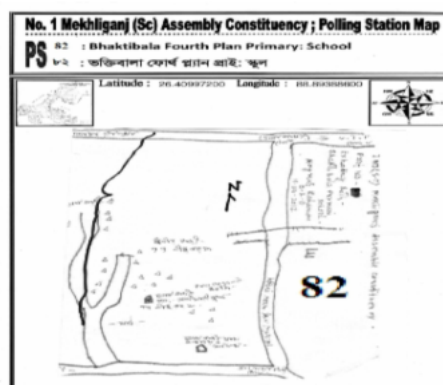

নির্বাচক নিবন্ধন আধিকারিকের স্বাক্ষর

Nazri Naksha

Google Map View

Polling Station Building Front View

Polling Station Front View

Cad View

Key MAP View

|   |                                |   |                                |   |                                |
|---|--------------------------------|---|--------------------------------|---|--------------------------------|
| 1<br>নাম : জলিল ইসলাম<br>পিতার নাম: আজগার আলী<br>বাড়ির নং : n0130<br>বয়স : 41 লিঙ্গ : পুরুষ           | HJK2418234<br>ফটো উপলব্ধ       | 2<br>নাম : সাইফুল ইসলাম<br>পিতার নাম: আবুবক্কর সিদ্দিক<br>বাড়ির নং : এন0311<br>বয়স : 26 লিঙ্গ : পুরুষ | NEV2190015<br>ফটো উপলব্ধ       | 3<br>নাম : জাকির হুসেন<br>পিতার নাম: আনারকদ্দিন মহঃ<br>বাড়ির নং : এন0313<br>বয়স : 26 লিঙ্গ : পুরুষ    | NEV2190031<br>ফটো উপলব্ধ       |
| 4<br>নাম : সুলতানা পারভীন<br>পিতার নাম: নূর ইসলাম<br>বাড়ির নং : এন0300<br>বয়স : 25 লিঙ্গ : মহিলা      | NEV2386274<br>ফটো উপলব্ধ       | 5<br>নাম : সাহিনুর রহমান<br>পিতার নাম: আব্দুল রফিক<br>বাড়ির নং : এন0281<br>বয়স : 24 লিঙ্গ : পুরুষ     | NEV2387702<br>ফটো উপলব্ধ       | 6<br>নাম : রুনা লায়লা<br>স্বামীর নাম: মহঃ রফিকুল<br>বাড়ির নং : এন0297<br>বয়স : 31 লিঙ্গ : মহিলা      | NEV2190007<br>ফটো উপলব্ধ       |
| 7<br>নাম : আনারকদ্দিন মহঃ<br>পিতার নাম: দানারউদ্দিন মহঃ<br>বাড়ির নং : n0313<br>বয়স : 55 লিঙ্গ : পুরুষ | WB/03/001/270895<br>ফটো উপলব্ধ | 8<br>নাম : মজিনা খাতুন<br>স্বামীর নাম: বলাই মহঃ<br>বাড়ির নং : n0314<br>বয়স : 51 লিঙ্গ : মহিলা         | WB/03/001/270567<br>ফটো উপলব্ধ | 9<br>নাম : নইম সরকার<br>পিতার নাম: সালাম সরকার<br>বাড়ির নং : n0274<br>বয়স : 29 লিঙ্গ : পুরুষ          | NEV1697739<br>ফটো উপলব্ধ       |
| 10<br>নাম : রুকসানা পারভীন<br>স্বামীর নাম: রেজাউল হক<br>বাড়ির নং : n0320<br>বয়স : 31 লিঙ্গ : মহিলা    | NEV1697705<br>ফটো উপলব্ধ       | 11<br>নাম : মোঃমনিরুল ইসলাম<br>পিতার নাম: নূর ইসলাম<br>বাড়ির নং : n0300<br>বয়স : 29 লিঙ্গ : পুরুষ     | NEV1697721<br>ফটো উপলব্ধ       | 12<br>নাম : রশনা বানু<br>স্বামীর নাম: মোস্তাফিজার রহমান<br>বাড়ির নং : n0305<br>বয়স : 54 লিঙ্গ : মহিলা | WB/03/001/270642<br>ফটো উপলব্ধ |
| 13<br>নাম : মজিবর রহমান<br>পিতার নাম: ফজলে মহঃ<br>বাড়ির নং : n0318<br>বয়স : 60 লিঙ্গ : পুরুষ          | WB/03/001/270787<br>ফটো উপলব্ধ | 14<br>নাম : মহঃ মফেল<br>পিতার নাম: নূরবক্ত মোহাম্মদ<br>বাড়ির নং : n0106<br>বয়স : 40 লিঙ্গ : পুরুষ     | HJK2417988<br>ফটো উপলব্ধ       | 15<br>নাম : বলাই মহঃ<br>পিতার নাম: করিম মহঃ<br>বাড়ির নং : n0314<br>বয়স : 57 লিঙ্গ : পুরুষ             | WB/03/001/207591<br>ফটো উপলব্ধ |
| 16<br>নাম : আজিমা বেগম<br>অন্যান্য: আনারকদ্দিন মহঃ<br>বাড়ির নং : n0313<br>বয়স : 51 লিঙ্গ : মহিলা      | WB/03/001/270250<br>ফটো উপলব্ধ | 17<br>নাম : রুজি বেগম<br>স্বামীর নাম: খুরশিদ আলম<br>বাড়ির নং : n0320<br>বয়স : 31 লিঙ্গ : মহিলা        | NEV1697689<br>ফটো উপলব্ধ       | 18<br>নাম : অঞ্জিনা খাতুন<br>স্বামীর নাম: আলতাফ আলী<br>বাড়ির নং : n0310<br>বয়স : 39 লিঙ্গ : মহিলা     | HJK2639508<br>ফটো উপলব্ধ       |
| 19<br>নাম : এনছান আলী<br>পিতার নাম: আমের আলী<br>বাড়ির নং : n0311<br>বয়স : 57 লিঙ্গ : পুরুষ            | WB/03/001/270573<br>ফটো উপলব্ধ | 20<br>নাম : আমিনুল হক<br>পিতার নাম: এনছান আলী<br>বাড়ির নং : n0311<br>বয়স : 37 লিঙ্গ : পুরুষ           | NEV1089796<br>ফটো উপলব্ধ       | 21<br>নাম : হামিদার রহমান<br>পিতার নাম: আহিরকদ্দিন<br>বাড়ির নং : n0306<br>বয়স : 61 লিঙ্গ : পুরুষ      | WB/03/001/270857<br>ফটো উপলব্ধ |
| 22<br>নাম : মনোজ রহমান<br>পিতার নাম: রবিউল ইসলাম<br>বাড়ির নং : 0309<br>বয়স : 28 লিঙ্গ : পুরুষ         | NEV2021012<br>ফটো উপলব্ধ       | 23<br>নাম : নূরজাহান বেগম<br>স্বামীর নাম: জয়নাল আবেদিন<br>বাড়ির নং : n0302<br>বয়স : 67 লিঙ্গ : মহিলা | WB/03/001/270863<br>ফটো উপলব্ধ | 24<br>নাম : সাহেবুল হক<br>স্বামীর নাম: আব্দুল রফিক<br>বাড়ির নং : n0072<br>বয়স : 40 লিঙ্গ : মহিলা      | HJK2417624<br>ফটো উপলব্ধ       |
| 25<br>নাম : নূরবানু বিবি<br>স্বামীর নাম: জলিল ইসলাম<br>বাড়ির নং : n0130<br>বয়স : 37 লিঙ্গ : মহিলা     | NEV1314483<br>ফটো উপলব্ধ       | 26<br>নাম : জাহিমা খাতুন<br>স্বামীর নাম: সাহাবুল আলম<br>বাড়ির নং : 0292<br>বয়স : 30 লিঙ্গ : মহিলা     | NEV2021095<br>ফটো উপলব্ধ       | 27<br>নাম : রবিউল ইসলাম<br>পিতার নাম: ইব্রাহিম<br>বাড়ির নং : n0309<br>বয়স : 50 লিঙ্গ : পুরুষ          | NEV2290211<br>ফটো উপলব্ধ       |
| 28<br>নাম : রুনা লায়লা বেগম<br>পিতার নাম: আনারকদ্দিন<br>বাড়ির নং : n0313<br>বয়স : 30 লিঙ্গ : মহিলা   | NEV1697713<br>ফটো উপলব্ধ       | 29<br>নাম : মহিমা খাতুন<br>স্বামীর নাম: ছলেমান আলী<br>বাড়ির নং : n0311<br>বয়স : 56 লিঙ্গ : মহিলা      | NEV2682532<br>ফটো উপলব্ধ       | 30<br>নাম : আমিনা খাতুন<br>স্বামীর নাম: এনছান আলী<br>বাড়ির নং : n0311<br>বয়স : 55 লিঙ্গ : মহিলা       | WB/03/001/270247<br>ফটো উপলব্ধ |