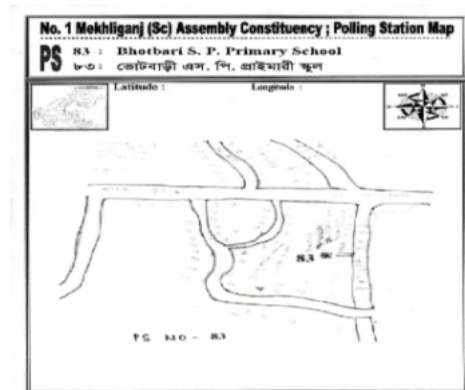

Key MAP View