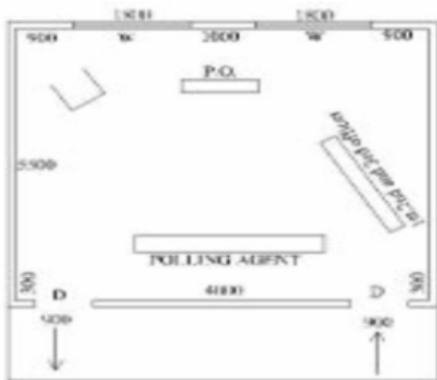

নির্বাচক নিবন্ধন আধিকারিকের স্বাক্ষর

Nazri Naksha

Google Map View

Polling Station Building Front View

Polling Station Front View

Cad View

Key MAP View

1	NEV2284834	ফটো উপলব্ধ	2	NEV2021400	ফটো উপলব্ধ	3	NEV2064962	ফটো উপলব্ধ
নাম : মহম্মদ আপতার উদ্দিন পিতার নাম: মহঃ বাচ্চা মিংগা বাড়ির নং : n0089 বয়স : 55 লিঙ্গ : পুরুষ			নাম : সাহিনুর আলম পিতার নাম: তৈয়ব আলী মোহাম্মদ বাড়ির নং : 0005 বয়স : 28 লিঙ্গ : পুরুষ			নাম : আজিনা খাতুন স্বামীর নাম: আজিনুর হক বাড়ির নং : n0010 বয়স : 29 লিঙ্গ : মহিলা		
4	NEV2368942	ফটো উপলব্ধ	5	NEV1411362	ফটো উপলব্ধ	6	NEV1609387	ফটো উপলব্ধ
নাম : দেলোয়ার হোসেন পিতার নাম: হবিবুর রহমান বাড়ির নং : এন0042 বয়স : 25 লিঙ্গ : পুরুষ			নাম : বিউটি বেগম মায়ের নাম: ফতেমা বিবি বাড়ির নং : n0087 বয়স : 38 লিঙ্গ : মহিলা			নাম : মিনা বেগম স্বামীর নাম: কাসিমুল ইসলাম বাড়ির নং : n0087 বয়স : 32 লিঙ্গ : মহিলা		
7	HJK2262533	ফটো উপলব্ধ	8	WB/03/001/273957	ফটো উপলব্ধ	9	HJK1522713	ফটো উপলব্ধ
নাম : আজিবুল হক পিতার নাম: হাফিজুদ্দিন মহঃ বাড়ির নং : n0016 বয়স : 44 লিঙ্গ : পুরুষ			নাম : মহিমা বিবি স্বামীর নাম: মহঃ আব্দুলগনি বাড়ির নং : n0018 বয়স : 52 লিঙ্গ : মহিলা			নাম : মনিরুল হক পিতার নাম: আব্দুল সামাদ বাড়ির নং : n0017 বয়স : 47 লিঙ্গ : পুরুষ		
10	NEV1315365	ফটো উপলব্ধ	11	NEV1609189	ফটো উপলব্ধ	12	NEV1609205	ফটো উপলব্ধ
নাম : মহিবুল হক পিতার নাম: মহঃ আব্দুল গনি বাড়ির নং : n0018 বয়স : 35 লিঙ্গ : পুরুষ			নাম : মকছেদুল হক পিতার নাম: আব্দুল গনি বাড়ির নং : n0018 বয়স : 32 লিঙ্গ : পুরুষ			নাম : আব্দুল আজিজ পিতার নাম: আব্দুল গনি বাড়ির নং : n0018 বয়স : 30 লিঙ্গ : পুরুষ		
13	WB/03/001/273830	ফটো উপলব্ধ	14	WB/03/001/273543	ফটো উপলব্ধ	15	NEV1508738	ফটো উপলব্ধ
নাম : মতিজান বিবি স্বামীর নাম: মহঃ করিমআলী বাড়ির নং : n0061 বয়স : 59 লিঙ্গ : মহিলা			নাম : ফতেমা বিবি স্বামীর নাম: রফিকুল ইসলাম বাড়ির নং : n0087 বয়স : 57 লিঙ্গ : মহিলা			নাম : রুপছানু বিবি স্বামীর নাম: আনোয়ার আলম বাড়ির নং : n0038 বয়স : 31 লিঙ্গ : মহিলা		
16	NEV2434728	ফটো উপলব্ধ	17	WB/03/001/273735	ফটো উপলব্ধ	18	NEV2330579	ফটো উপলব্ধ
নাম : সুমিত্রা বসাক দেবনাথ স্বামীর নাম: বাবাই বসাক বাড়ির নং : 147 ভোটাভাড়ী বয়স : 25 লিঙ্গ : মহিলা			নাম : মহম্মদ আবদুলগনি পিতার নাম: মহম্মদ আবদুলছামাদ বাড়ির নং : n0018 বয়স : 57 লিঙ্গ : পুরুষ			নাম : সুপধন রায় পিতার নাম: ডালিম রায় বাড়ির নং : n0001 বয়স : 27 লিঙ্গ : পুরুষ		
19	WB/03/001/273807	ফটো উপলব্ধ	20	HJK1523158	ফটো উপলব্ধ	21	HJK2640126	ফটো উপলব্ধ
নাম : মহম্মদ কাউছারআলম পিতার নাম: মোজাম্মেল হক বাড়ির নং : n0021 বয়স : 50 লিঙ্গ : পুরুষ			নাম : হালিমা খাতুন স্বামীর নাম: মহঃ কাউছার আলম বাড়ির নং : n0021 বয়স : 47 লিঙ্গ : মহিলা			নাম : লোকমান আলি পিতার নাম: মহঃ আব্দুল মজিদ বাড়ির নং : n0058 বয়স : 38 লিঙ্গ : পুরুষ		
22	NEV2191211	ফটো উপলব্ধ	23	NEV2523512	ফটো উপলব্ধ	24	WB/03/001/273178	ফটো উপলব্ধ
নাম : আশিকা খাতুন স্বামীর নাম: নুর আলম বাড়ির নং : এন০৪০৯ বয়স : 26 লিঙ্গ : মহিলা			নাম : সাহিদা বেগম স্বামীর নাম: রহিদুল হক বাড়ির নং : নং ০০১৮ বয়স : 22 লিঙ্গ : মহিলা			নাম : মহম্মদ ওসমানগনি পিতার নাম: মহম্মদ আফাজুদ্দিন বাড়ির নং : n0059 বয়স : 54 লিঙ্গ : পুরুষ		
25	NEV1411495	ফটো উপলব্ধ	26	NEV2021442	ফটো উপলব্ধ	27	NEV1732015	ফটো উপলব্ধ
নাম : রসিদুল ইসলাম মায়ের নাম: ফতেমা বিবি বাড়ির নং : n0087 বয়স : 35 লিঙ্গ : পুরুষ			নাম : স্বাধীন প্রামানিক পিতার নাম: সিরাজ প্রামানিক বাড়ির নং : 0017 বয়স : 28 লিঙ্গ : পুরুষ			নাম : রিংকু খাতুন পিতার নাম: আবছার বাড়ির নং : n0001 বয়স : 30 লিঙ্গ : মহিলা		
28	HJK2549384	ফটো উপলব্ধ	29	HJK2640118	ফটো উপলব্ধ	30	NEV2191112	ফটো উপলব্ধ
নাম : মহঃ হানিফ আলী পিতার নাম: মহঃ করিম আলী বাড়ির নং : n0061 বয়স : 40 লিঙ্গ : পুরুষ			নাম : ছলেমান আলি পিতার নাম: মহঃ আব্দুল মজিদ বাড়ির নং : n0058 বয়স : 40 লিঙ্গ : পুরুষ			নাম : ফাতিউল ইসলাম পিতার নাম: হামিদুল হক বাড়ির নং : এন০০৯২ বয়স : 26 লিঙ্গ : পুরুষ		