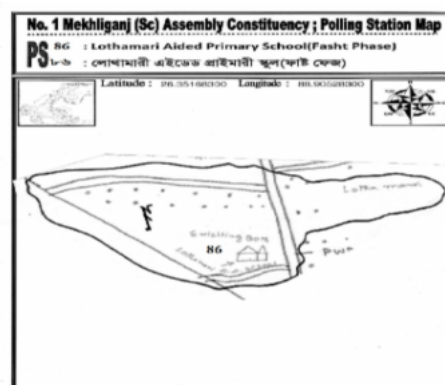

Key MAP View