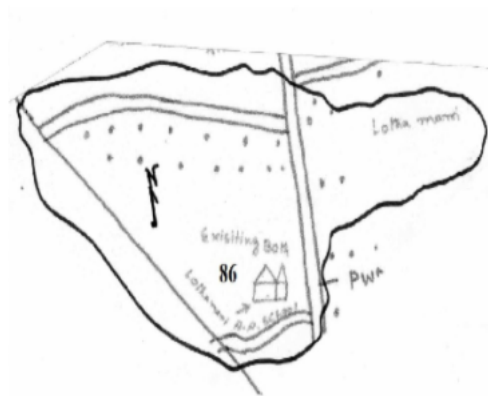

Nazri Naksha