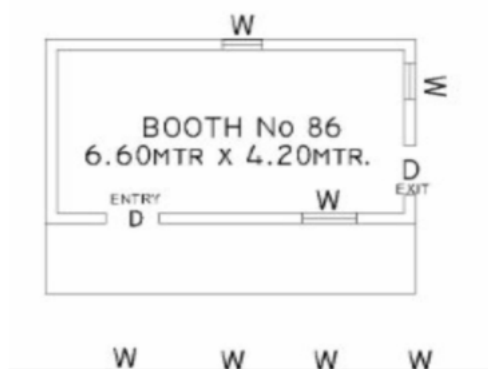

নির্বাচক নিবন্ধন আধিকারিকের স্বাক্ষর

Nazri Naksha

Google Map View

Polling Station Building Front View

Polling Station Front View

Cad View

Key MAP View

|   |                                |   |                                |  |                                |
|---|--------------------------------|---|--------------------------------|--|--------------------------------|
| 1<br>নাম : অহিদুল ইসলাম<br>পিতার নাম: আবির উদ্দিন<br>বাড়ির নং : n0117<br>বয়স : 46 লিঙ্গ : পুরুষ       | HJK2065175<br>ফটো উপলব্ধ       | 2<br>নাম : আনাজ আলী<br>পিতার নাম: মজাহার আলি মহঃ<br>বাড়ির নং : n0249<br>বয়স : 47 লিঙ্গ : পুরুষ          | HJK2264893<br>ফটো উপলব্ধ       | 3<br>নাম : হোসেন আলী<br>পিতার নাম: কমিরউদ্দীন মহঃ<br>বাড়ির নং : n0172<br>বয়স : 62 লিঙ্গ : পুরুষ        | WB/03/001/282812<br>ফটো উপলব্ধ |
| 4<br>নাম : আনোয়ারা বেগম<br>স্বামীর নাম: হোসেন আলী<br>বাড়ির নং : n0172<br>বয়স : 47 লিঙ্গ : মহিলা      | HJK2064319<br>ফটো উপলব্ধ       | 5<br>নাম : মজিবুল ইসলাম<br>পিতার নাম: আলি হোসেন<br>বাড়ির নং : n0172<br>বয়স : 33 লিঙ্গ : পুরুষ           | NEV1509454<br>ফটো উপলব্ধ       | 6<br>নাম : মহঃ আবিরুদ্দিন<br>পিতার নাম: মহঃ পানারুদ্দিন<br>বাড়ির নং : n0117<br>বয়স : 72 লিঙ্গ : পুরুষ  | WB/03/001/282063<br>ফটো উপলব্ধ |
| 7<br>নাম : মিনি খাতুন<br>স্বামীর নাম: ফয়জুল হক<br>বাড়ির নং : n0117<br>বয়স : 34 লিঙ্গ : মহিলা         | NEV1572189<br>ফটো উপলব্ধ       | 8<br>নাম : মহিমা খাতুন<br>স্বামীর নাম: হোসেন আলী<br>বাড়ির নং : n0172<br>বয়স : 54 লিঙ্গ : মহিলা          | WB/03/001/282162<br>ফটো উপলব্ধ | 9<br>নাম : লাভলী বেগম<br>স্বামীর নাম: হামিদুল ইসলাম<br>বাড়ির নং : n0308<br>বয়স : 40 লিঙ্গ : মহিলা      | HJK2551836<br>ফটো উপলব্ধ       |
| 10<br>নাম : হামিজা বেগম<br>পিতার নাম: হামিদুল ইসলাম<br>বাড়ির নং : n0308<br>বয়স : 25 লিঙ্গ : মহিলা     | NEV2298032<br>ফটো উপলব্ধ       | 11<br>নাম : ফতেমা খাতুন<br>স্বামীর নাম: রবিউল ইসলাম<br>বাড়ির নং : n0343<br>বয়স : 35 লিঙ্গ : মহিলা       | NEV1413129<br>ফটো উপলব্ধ       | 12<br>নাম : ওবাইদুল ইসলাম<br>পিতার নাম: আফতার উদ্দিন<br>বাড়ির নং : n0353<br>বয়স : 40 লিঙ্গ : পুরুষ     | HJK2484707<br>ফটো উপলব্ধ       |
| 13<br>নাম : মরিয়ম বেগম<br>স্বামীর নাম: সপিকুল ইসলাম<br>বাড়ির নং : n0817<br>বয়স : 45 লিঙ্গ : মহিলা    | HJK2420420<br>ফটো উপলব্ধ       | 14<br>নাম : আইজুল হক<br>পিতার নাম: আবিরুদ্দিন মহঃ<br>বাড়ির নং : n0117<br>বয়স : 38 লিঙ্গ : পুরুষ         | HJK2641868<br>ফটো উপলব্ধ       | 15<br>নাম : সহিদুল ইসলাম<br>পিতার নাম: জসিরুদ্দিন<br>বাড়ির নং : n0243<br>বয়স : 32 লিঙ্গ : পুরুষ        | NEV1699404<br>ফটো উপলব্ধ       |
| 16<br>নাম : মঞ্জিনা বিবি<br>স্বামীর নাম: দেলোয়ার হোসেন<br>বাড়ির নং : n0229<br>বয়স : 37 লিঙ্গ : মহিলা | NEV1412865<br>ফটো উপলব্ধ       | 17<br>নাম : মঞ্জু বিবি<br>স্বামীর নাম: মহিদুল ইসলাম<br>বাড়ির নং : n0243<br>বয়স : 33 লিঙ্গ : মহিলা       | NEV1700012<br>ফটো উপলব্ধ       | 18<br>নাম : সপিকুল ইসলাম<br>পিতার নাম: হামিদার রহমান<br>বাড়ির নং : n0234<br>বয়স : 27 লিঙ্গ : পুরুষ     | NEV2065456<br>ফটো উপলব্ধ       |
| 19<br>নাম : লিপি বেগম<br>স্বামীর নাম: জাহিরুল হক<br>বাড়ির নং : n0804<br>বয়স : 45 লিঙ্গ : মহিলা        | HJK2420214<br>ফটো উপলব্ধ       | 20<br>নাম : রেজিনা বেগম<br>পিতার নাম: এয়াজুল হক<br>বাড়ির নং : n0240<br>বয়স : 30 লিঙ্গ : মহিলা          | NEV1699685<br>ফটো উপলব্ধ       | 21<br>নাম : নূরবানু বিবি<br>স্বামীর নাম: সহিদুল ইসলাম<br>বাড়ির নং : n0813<br>বয়স : 45 লিঙ্গ : মহিলা    | NEV2065555<br>ফটো উপলব্ধ       |
| 22<br>নাম : রবিয়ুল রহমান<br>পিতার নাম: হামিদার রহমান<br>বাড়ির নং : n0234<br>বয়স : 32 লিঙ্গ : পুরুষ   | NEV1659622<br>ফটো উপলব্ধ       | 23<br>নাম : মান্নিপ বেগম<br>স্বামীর নাম: নূর ইসলাম<br>বাড়ির নং : n0351<br>বয়স : 31 লিঙ্গ : মহিলা        | NEV2332401<br>ফটো উপলব্ধ       | 24<br>নাম : সন্তরা বেগম<br>পিতার নাম: ওস্তাদউদ্দিন মৃধা<br>বাড়ির নং : n0049<br>বয়স : 33 লিঙ্গ : মহিলা  | NEV2021939<br>ফটো উপলব্ধ       |
| 25<br>নাম : অলিমা বিবি<br>স্বামীর নাম: মহঃ আবিরুদ্দিন<br>বাড়ির নং : n0117<br>বয়স : 65 লিঙ্গ : মহিলা   | WB/03/001/282269<br>ফটো উপলব্ধ | 26<br>নাম : মঃমো মতিয়ার রহমান<br>পিতার নাম: আমিনা বেওয়া<br>বাড়ির নং : n0234<br>বয়স : 43 লিঙ্গ : পুরুষ | HJK2264919<br>ফটো উপলব্ধ       | 27<br>নাম : আবিয়ার রহমান<br>পিতার নাম: হামিদার রহমান<br>বাড়ির নং : n0234<br>বয়স : 33 লিঙ্গ : পুরুষ    | NEV1659630<br>ফটো উপলব্ধ       |
| 28<br>নাম : হামিদার রহমান<br>পিতার নাম: আব্দুল আজিজ<br>বাড়ির নং : এন0234<br>বয়স : 59 লিঙ্গ : পুরুষ    | NEV1361849<br>ফটো উপলব্ধ       | 29<br>নাম : আলতাপ হোসেন<br>পিতার নাম: মোঃ আবিরুদ্দিন<br>বাড়ির নং : n0117<br>বয়স : 29 লিঙ্গ : পুরুষ      | NEV2021871<br>ফটো উপলব্ধ       | 30<br>নাম : ইলিজা বিবি<br>স্বামীর নাম: মহঃ মতিয়ার রহমান<br>বাড়ির নং : n0234<br>বয়স : 41 লিঙ্গ : মহিলা | HJK2642551<br>ফটো উপলব্ধ       |