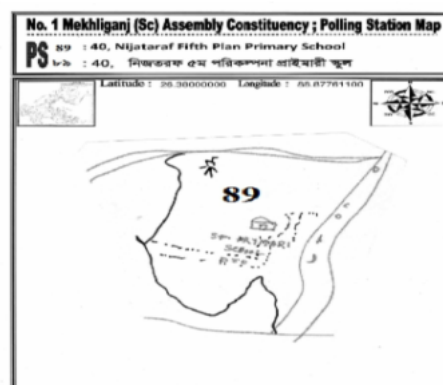

Key MAP View