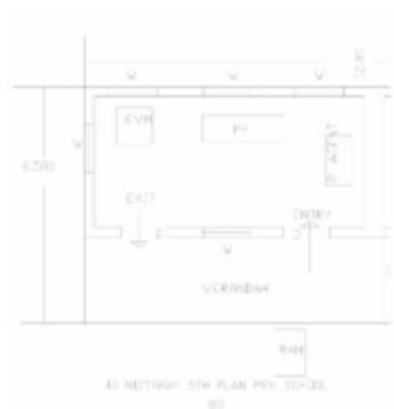

নির্বাচক নিবন্ধন আধিকারিকের স্বাক্ষর

Nazri Naksha

Google Map View

Polling Station Building Front View

Polling Station Front View

Cad View

Key MAP View

1 নাম : পরেশ বর্মন মায়ের নাম: সরল বর্মন বাড়ির নং : n0045 বয়স : 32 লিঙ্গ : পুরুষ	NEV1414507 ফটো উপলব্ধ	2 নাম : দীনবালা অধিকারী স্বামীর নাম: ভূপেন্দ্র অধিকারী বাড়ির নং : n0114 বয়স : 53 লিঙ্গ : মহিলা	HJK1422914 ফটো উপলব্ধ	3 নাম : পুষ্পেন্দ্র অধিকারী পিতার নাম: দীনবন্ধু অধিকারী বাড়ির নং : এন0001 বয়স : 24 লিঙ্গ : পুরুষ	NEV2381622 ফটো উপলব্ধ
4 নাম : সুকুমার বর্মন পিতার নাম: কালু বর্মন বাড়ির নং : n0087 বয়স : 42 লিঙ্গ : পুরুষ	HJK2554509 ফটো উপলব্ধ	5 নাম : ভারতী বর্মন স্বামীর নাম: কালু বর্মন বাড়ির নং : n0087 বয়স : 62 লিঙ্গ : মহিলা	WB/03/001/300136 ফটো উপলব্ধ	6 নাম : কাশিনাথ অধিকারী পিতার নাম: নরেন অধিকারী বাড়ির নং : n0070 বয়স : 52 লিঙ্গ : পুরুষ	WB/03/001/300059 ফটো উপলব্ধ
7 নাম : তারামনী অধিকারী স্বামীর নাম: কাশীনাথ অধিকারী বাড়ির নং : n0070 বয়স : 50 লিঙ্গ : মহিলা	WB/03/001/300071 ফটো উপলব্ধ	8 নাম : ভূপেন অধিকারী পিতার নাম: দয়াল অধিকারী বাড়ির নং : n0114 বয়স : 67 লিঙ্গ : পুরুষ	WB/03/001/300256 ফটো উপলব্ধ	9 নাম : ফুলশ্রী অধিকারী (ব্রায়) স্বামীর নাম: অতুল অধিকারী বাড়ির নং : n0116 বয়স : 45 লিঙ্গ : মহিলা	HJK2067494 ফটো উপলব্ধ
10 নাম : কম্পনা অধিকারী পিতার নাম: ভূপেন অধিকারী বাড়ির নং : n0114 বয়স : 34 লিঙ্গ : মহিলা	NEV1610757 ফটো উপলব্ধ	11 নাম : গৌতম অধিকারী পিতার নাম: উপেন অধিকারী বাড়ির নং : n0173 বয়স : 29 লিঙ্গ : পুরুষ	NEV1753797 ফটো উপলব্ধ	12 নাম : সূর্যনাথ অধিকারী পিতার নাম: ভাকুশ অধিকারী বাড়ির নং : n0117 বয়স : 77 লিঙ্গ : পুরুষ	WB/03/001/300249 ফটো উপলব্ধ
13 নাম : গোবিন্দ অধিকারী পিতার নাম: নরেন অধিকারী বাড়ির নং : n0115 বয়স : 40 লিঙ্গ : পুরুষ	NEV1022953 ফটো উপলব্ধ	14 নাম : গায়ত্রী রায় ডাকুয়া স্বামীর নাম: অশ্বিনী রায় বাড়ির নং : n0001 বয়স : 34 লিঙ্গ : মহিলা	NEV1304716 ফটো উপলব্ধ	15 নাম : অপু অধিকারী পিতার নাম: কাশীনাথ অধিকারী বাড়ির নং : এন0070 বয়স : 30 লিঙ্গ : পুরুষ	NEV2357895 ফটো উপলব্ধ
16 নাম : গৌতম বর্মন পিতার নাম: দুলাল বর্মন বাড়ির নং : n0001 বয়স : 29 লিঙ্গ : পুরুষ	NEV2330918 ফটো উপলব্ধ	17 নাম : কিস্তমোহন অধিকারী পিতার নাম: উপেন অধিকারী বাড়ির নং : n0173 বয়স : 32 লিঙ্গ : পুরুষ	NEV1572205 ফটো উপলব্ধ	18 নাম : কালিদাস অধিকারী পিতার নাম: সাকালু অধিকারী বাড়ির নং : n0174 বয়স : 60 লিঙ্গ : পুরুষ	WB/03/001/300131 ফটো উপলব্ধ
19 নাম : অমল অধিকারী পিতার নাম: বিমল অধিকারী বাড়ির নং : n0177 বয়স : 50 লিঙ্গ : পুরুষ	WB/03/001/300057 ফটো উপলব্ধ	20 নাম : ভীষ্মদেব অধিকারী পিতার নাম: বুধারু অধিকারী বাড়ির নং : এন0004 বয়স : 24 লিঙ্গ : পুরুষ	NEV2362606 ফটো উপলব্ধ	21 নাম : অল্পনা অধিকারী পিতার নাম: ভূপেন অধিকারী বাড়ির নং : এন0118 বয়স : 24 লিঙ্গ : মহিলা	NEV2362218 ফটো উপলব্ধ
22 নাম : প্রকাশ অধিকারী পিতার নাম: শরত অধিকারী বাড়ির নং : 0047 বয়স : 24 লিঙ্গ : পুরুষ	NEV2467959 ফটো উপলব্ধ	23 নাম : অঞ্জলি অধিকারী পিতার নাম: শরৎ অধিকারী বাড়ির নং : এন0045 বয়স : 27 লিঙ্গ : মহিলা	NEV2459253 ফটো উপলব্ধ	24 নাম : তুলসিবালা অধিকারী স্বামীর নাম: অমল অধিকারী বাড়ির নং : n0177 বয়স : 37 লিঙ্গ : মহিলা	NEV1216563 ফটো উপলব্ধ
25 নাম : কুম অধিকারী পিতার নাম: প্রবোধ অধিকারী বাড়ির নং : n0006 বয়স : 26 লিঙ্গ : মহিলা	NEV2177715 ফটো উপলব্ধ	26 নাম : নরেন বর্মন পিতার নাম: রামদয়াল বর্মন বাড়ির নং : n0003 বয়স : 32 লিঙ্গ : পুরুষ	NEV1414515 ফটো উপলব্ধ	27 নাম : সোনালী অধিকারী পিতার নাম: প্রবোধ অধিকারী বাড়ির নং : n0184 বয়স : 34 লিঙ্গ : মহিলা	NEV1316694 ফটো উপলব্ধ
28 নাম : রঞ্জিত অধিকারী পিতার নাম: সূর্যনাথ অধিকারী বাড়ির নং : n0117 বয়স : 50 লিঙ্গ : পুরুষ	HJK2067502 ফটো উপলব্ধ	29 নাম : বাপ্পি অধিকারী পিতার নাম: সূর্যনাথ অধিকারী বাড়ির নং : n0117 বয়স : 36 লিঙ্গ : পুরুষ	NEV1216555 ফটো উপলব্ধ	30 নাম : জ্ঞানদা অধিকারী স্বামীর নাম: সূর্যনাথ অধিকারী বাড়ির নং : n0117 বয়স : 67 লিঙ্গ : মহিলা	WB/03/001/300367 ফটো উপলব্ধ