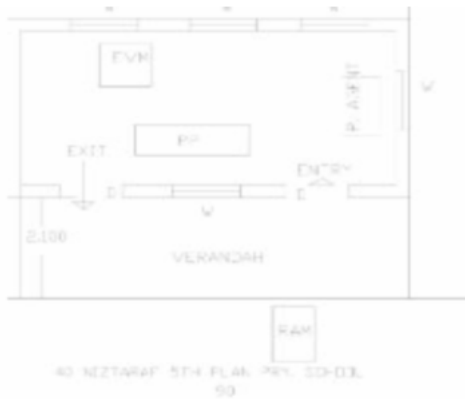

নির্বাচক নিবন্ধন আধিকারিকের স্বাক্ষর

Nazri Naksha

Google Map View

Polling Station Building Front View

Polling Station Front View

Cad View

Key MAP View

| | | | | | | | | |
|---|------------------|------------|--|------------------|------------|--|------------|------------|
| 1 | NEV1510718 | ফটো উপলব্ধ | 2 | NEV2320323 | ফটো উপলব্ধ | 3 | HJK2554145 | ফটো উপলব্ধ |
| নাম : মহঃ ছলেমান আলী পিতার নাম: মহঃ জব্বার আলী বাড়ির নং : n0312 বয়স : 42 লিঙ্গ : পুরুষ | | | নাম : গোলাপি বেগম স্বামীর নাম: সেরাজুল প্রামানিক বাড়ির নং : n0001 বয়স : 27 লিঙ্গ : মহিলা | | | নাম : ফিরোজা বেগম স্বামীর নাম: সলেমান মহঃ বাড়ির নং : n0312 বয়স : 41 লিঙ্গ : মহিলা | | |
| 4 | WB/03/001/303219 | ফটো উপলব্ধ | 5 | HJK1541481 | ফটো উপলব্ধ | 6 | NEV1568575 | ফটো উপলব্ধ |
| নাম : আলী জব্বার মহম্মদ পিতার নাম: কাইচালু মহম্মদ বাড়ির নং : n0312 বয়স : 74 লিঙ্গ : পুরুষ | | | নাম : ছপেলা বিবি স্বামীর নাম: আব্দুল রসিদ মোল্লা বাড়ির নং : n0305 বয়স : 61 লিঙ্গ : মহিলা | | | নাম : শুকু মোল্লা পিতার নাম: আব্দুল রসিদ মোল্লা বাড়ির নং : n0305 বয়স : 42 লিঙ্গ : পুরুষ | | |
| 7 | NEV2380616 | ফটো উপলব্ধ | 8 | WB/03/001/435118 | ফটো উপলব্ধ | 9 | NEV2060077 | ফটো উপলব্ধ |
| নাম : প্যাটল বিশ্বাস মায়ের নাম: রিনা বিশ্বাস বাড়ির নং : এন0001 বয়স : 27 লিঙ্গ : পুরুষ | | | নাম : মহঃ হামিদুল পিতার নাম: মহঃ কামিজদ্দিন বাড়ির নং : n0457 বয়স : 62 লিঙ্গ : পুরুষ | | | নাম : সাহাদুল ফকির পিতার নাম: মাহুদ আলী ফকির বাড়ির নং : 71 বয়স : 28 লিঙ্গ : পুরুষ | | |
| 10 | NEV2486702 | ফটো উপলব্ধ | 11 | NEV2022721 | ফটো উপলব্ধ | 12 | NEV2388627 | ফটো উপলব্ধ |
| নাম : মুসলিম মোল্লা পিতার নাম: আব্দুল রশিদ মোল্লা বাড়ির নং : এন0305 বয়স : 27 লিঙ্গ : পুরুষ | | | নাম : পিন্টু রহমান পিতার নাম: হাফিজার রহমান বাড়ির নং : 0072 বয়স : 30 লিঙ্গ : পুরুষ | | | নাম : বিছাতন খাতুন স্বামীর নাম: মফিদুল মোল্লা বাড়ির নং : এন0305 বয়স : 24 লিঙ্গ : মহিলা | | |
| 13 | NEV2320133 | ফটো উপলব্ধ | 14 | NEV2327146 | ফটো উপলব্ধ | 15 | NEV2487254 | ফটো উপলব্ধ |
| নাম : লতা বিবি স্বামীর নাম: হাইরুল বাড়ির নং : n0810 বয়স : 38 লিঙ্গ : মহিলা | | | নাম : সুমু দায় স্বামীর নাম: মরন চন্দ্র দাস বাড়ির নং : n0001 বয়স : 36 লিঙ্গ : মহিলা | | | নাম : আজাহার আলী পিতার নাম: মোহম্মদ ছলেমান আলী বাড়ির নং : এন0312 বয়স : 24 লিঙ্গ : পুরুষ | | |
| 16 | NEV2386498 | ফটো উপলব্ধ | 17 | HJK2645240 | ফটো উপলব্ধ | 18 | HJK2068369 | ফটো উপলব্ধ |
| নাম : মিন্টু রহমান পিতার নাম: হাফিজার রহমান বাড়ির নং : এন0072 বয়স : 35 লিঙ্গ : পুরুষ | | | নাম : সইদুল মোল্লা পিতার নাম: আব্দুলরসিদ মোল্লা বাড়ির নং : n0305 বয়স : 44 লিঙ্গ : পুরুষ | | | নাম : ইন্দ্রজীৎ কাজী পিতার নাম: হরেন্দ্রনাথ কাজী বাড়ির নং : n0072 বয়স : 45 লিঙ্গ : পুরুষ | | |
| 19 | NEV1568583 | ফটো উপলব্ধ | 20 | WB/03/001/303228 | ফটো উপলব্ধ | 21 | NEV1659788 | ফটো উপলব্ধ |
| নাম : মফিদুল মোল্লা পিতার নাম: আব্দুল রসিদ মোল্লা বাড়ির নং : n0305 বয়স : 35 লিঙ্গ : পুরুষ | | | নাম : রহমান হাফিজার পিতার নাম: আছরউদ্দিন রহমান বাড়ির নং : n0072 বয়স : 56 লিঙ্গ : পুরুষ | | | নাম : রফিকুল মোল্লা পিতার নাম: আব্দুল রসিদ মোল্লা বাড়ির নং : n0305 বয়স : 33 লিঙ্গ : পুরুষ | | |
| 22 | NEV1414499 | ফটো উপলব্ধ | 23 | HJK2554202 | ফটো উপলব্ধ | 24 | NEV2022697 | ফটো উপলব্ধ |
| নাম : জয়নুল প্রামানিক পিতার নাম: হবি প্রামানিক বাড়ির নং : এন0001 বয়স : 34 লিঙ্গ : পুরুষ | | | নাম : জফলা বিবি স্বামীর নাম: মকবুল প্রামানিক বাড়ির নং : n0307 বয়স : 39 লিঙ্গ : মহিলা | | | নাম : তাজমীরা খাতুন পিতার নাম: সাহাজাহান মহম্মদ বাড়ির নং : n0309 বয়স : 31 লিঙ্গ : মহিলা | | |
| 25 | WB/03/001/303086 | ফটো উপলব্ধ | 26 | WB/03/001/303069 | ফটো উপলব্ধ | 27 | NEV2066348 | ফটো উপলব্ধ |
| নাম : মবিয়া বিবি স্বামীর নাম: মহম্মদ শাহাজাহান বাড়ির নং : n0309 বয়স : 52 লিঙ্গ : মহিলা | | | নাম : মহম্মদ আব্দুল হামিদ পিতার নাম: আফিরদ্দিন মহম্মদ বাড়ির নং : n0310 বয়স : 72 লিঙ্গ : পুরুষ | | | নাম : দীপা কাজী স্বামীর নাম: ইন্দ্রজীৎ কাজী বাড়ির নং : n0072 বয়স : 32 লিঙ্গ : মহিলা | | |
| 28 | WB/03/001/303220 | ফটো উপলব্ধ | 29 | NEV0390062 | ফটো উপলব্ধ | 30 | NEV2632115 | ফটো উপলব্ধ |
| নাম : আমিছা বিবি স্বামীর নাম: জব্বার আলী মহম্মদ বাড়ির নং : n0312 বয়স : 64 লিঙ্গ : মহিলা | | | নাম : মিনি বিবি স্বামীর নাম: হাফিজার রহমান বাড়ির নং : n0072 বয়স : 38 লিঙ্গ : মহিলা | | | নাম : নারগিস পারভীন স্বামীর নাম: মিন্টু রহমান বাড়ির নং : 40 নিজতরফ বয়স : 25 লিঙ্গ : মহিলা | | |