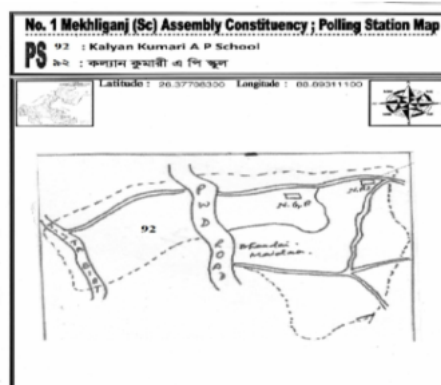

Key MAP View