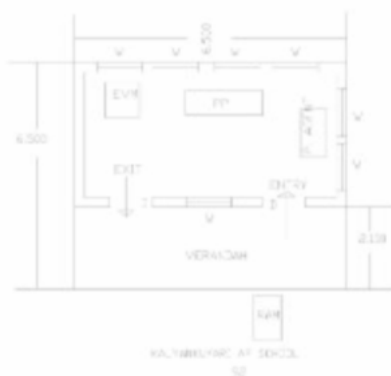

নির্বাচক নিবন্ধন আধিকারিকের স্বাক্ষর

Nazri Naksha

Google Map View

Polling Station Building Front View

Polling Station Front View

Cad View

Key MAP View

1 নাম : সেরিনা বানু পিতার নাম: নজরুল ইসলাম বাড়ির নং : n0293 বয়স : 30 লিঙ্গ : মহিলা	NEV1614544 ফটো উপলব্ধ	2 নাম : প্রতিমা (রায়) বর্মন স্বামীর নাম: রতন বর্মন বাড়ির নং : n0030 বয়স : 40 লিঙ্গ : মহিলা	HJK2422012 ফটো উপলব্ধ	3 নাম : প্রদীপ অধিকারী পিতার নাম: মহাদেব অধিকারী বাড়ির নং : ৭৫ নিজতরফ বয়স : 32 লিঙ্গ : পুরুষ	NEV2509610 ফটো উপলব্ধ
4 নাম : জেনারেল আকন্দ পিতার নাম: সাহেদ আলি আকন্দ বাড়ির নং : n0291 বয়স : 38 লিঙ্গ : পুরুষ	HJK2642114 ফটো উপলব্ধ	5 নাম : রিজতা দকুয়া পিতার নাম: মনবেন্দ্র নাথ রায় ডাকুয়া বাড়ির নং : 75 নিজতরফ বয়স : 44 লিঙ্গ : মহিলা	MRK2603702 ফটো উপলব্ধ	6 নাম : জুমোর আলি প্রামানিক পিতার নাম: মকবুল প্রামানিক বাড়ির নং : এন০০১৪ বয়স : 28 লিঙ্গ : পুরুষ	NEV2257392 ফটো উপলব্ধ
7 নাম : উত্তম বর্মন পিতার নাম: মদন বর্মন বাড়ির নং : 0109 বয়স : 28 লিঙ্গ : পুরুষ	NEV2023679 ফটো উপলব্ধ	8 নাম : গীতা বর্মন স্বামীর নাম: মিতুন বর্মন বাড়ির নং : এন0228 বয়স : 32 লিঙ্গ : মহিলা	NEV2388734 ফটো উপলব্ধ	9 নাম : পঙ্কজ বর্মন পিতার নাম: পরিমল বর্মন বাড়ির নং : এন0012 বয়স : 24 লিঙ্গ : পুরুষ	NEV2380996 ফটো উপলব্ধ
10 নাম : বিপ্ত বর্মন পিতার নাম: শ্রীপদ বর্মন বাড়ির নং : এন0112 বয়স : 25 লিঙ্গ : পুরুষ	NEV2380939 ফটো উপলব্ধ	11 নাম : অনিতা বর্মন স্বামীর নাম: ক্ষীতীন বর্মন বাড়ির নং : n0223 বয়স : 42 লিঙ্গ : মহিলা	HJK2421899 ফটো উপলব্ধ	12 নাম : সবিতা বর্মন স্বামীর নাম: দেবারু বর্মন বাড়ির নং : n0245 বয়স : 50 লিঙ্গ : মহিলা	HJK2422343 ফটো উপলব্ধ
13 নাম : শম্পা বর্মন স্বামীর নাম: উত্তম বর্মন বাড়ির নং : n0145 বয়স : 27 লিঙ্গ : মহিলা	NEV2328581 ফটো উপলব্ধ	14 নাম : মধুমিতা বর্মন স্বামীর নাম: স্বপন বর্মন বাড়ির নং : এন0049 বয়স : 26 লিঙ্গ : মহিলা	NEV2524353 ফটো উপলব্ধ	15 নাম : শ্রীবাস বর্মন পিতার নাম: কালীপদ বর্মন বাড়ির নং : n0256 বয়স : 31 লিঙ্গ : পুরুষ	NEV1572247 ফটো উপলব্ধ
16 নাম : পিঙ্কি বর্মন রায় স্বামীর নাম: বাপ্পা বর্মন বাড়ির নং : ১৪৮ ভোটবারী বয়স : 22 লিঙ্গ : মহিলা	NEV2526960 ফটো উপলব্ধ	17 নাম : ভবেন্দ্র বর্মন পিতার নাম: দেবেন বর্মন বাড়ির নং : n0216 বয়স : 42 লিঙ্গ : পুরুষ	HJK2643880 ফটো উপলব্ধ	18 নাম : তাপশ বর্মন পিতার নাম: বিষ্ণু বর্মন বাড়ির নং : 0150 বয়স : 28 লিঙ্গ : পুরুষ	NEV2060275 ফটো উপলব্ধ
19 নাম : সৌরভী বর্মন পিতার নাম: দুলাল বর্মন বাড়ির নং : 0138 বয়স : 24 লিঙ্গ : মহিলা	NEV2474302 ফটো উপলব্ধ	20 নাম : দিবাকর বর্মন পিতার নাম: ফুতু বর্মন বাড়ির নং : ৭৫ নিজতরফ বয়স : 22 লিঙ্গ : পুরুষ	NEV2518348 ফটো উপলব্ধ	21 নাম : সুশান্ত বর্মন পিতার নাম: ধনসাধু বর্মন বাড়ির নং : এন0126 বয়স : 24 লিঙ্গ : পুরুষ	NEV2511988 ফটো উপলব্ধ
22 নাম : পম্পা বর্মন পিতার নাম: কলিন বর্মন বাড়ির নং : 0079 বয়স : 30 লিঙ্গ : মহিলা	NEV2001196 ফটো উপলব্ধ	23 নাম : সত্যজীৎ বর্মন পিতার নাম: দেবল বর্মন বাড়ির নং : এন0117 বয়স : 22 লিঙ্গ : পুরুষ	NEV2517480 ফটো উপলব্ধ	24 নাম : দিপক বর্মন পিতার নাম: দুলাল বর্মন বাড়ির নং : এন0025 বয়স : 35 লিঙ্গ : মহিলা	NEV2380954 ফটো উপলব্ধ
25 নাম : রিনা বর্মন(রায়) স্বামীর নাম: ভগদীশ বর্মন বাড়ির নং : n0196 বয়স : 29 লিঙ্গ : মহিলা	NEV1702000 ফটো উপলব্ধ	26 নাম : চুম্বী বর্মন স্বামীর নাম: দীপক বর্মন বাড়ির নং : এন0101 বয়স : 28 লিঙ্গ : মহিলা	NEV2175834 ফটো উপলব্ধ	27 নাম : নিতাই বর্মন পিতার নাম: হেমচন্দ্র বর্মন বাড়ির নং : n0204 বয়স : 35 লিঙ্গ : পুরুষ	NEV1317502 ফটো উপলব্ধ
28 নাম : রনজিৎ বর্মন পিতার নাম: হেমচন্দ্র বর্মন বাড়ির নং : n0204 বয়স : 34 লিঙ্গ : পুরুষ	NEV1511625 ফটো উপলব্ধ	29 নাম : সুশীল বর্মন পিতার নাম: রাম প্রসাদ বর্মন বাড়ির নং : n0205 বয়স : 67 লিঙ্গ : পুরুষ	WB/03/001/291054 ফটো উপলব্ধ	30 নাম : সঞ্জয় বর্মন পিতার নাম: অনুকুল বর্মন বাড়ির নং : এন0012 বয়স : 29 লিঙ্গ : পুরুষ	NEV2380897 ফটো উপলব্ধ