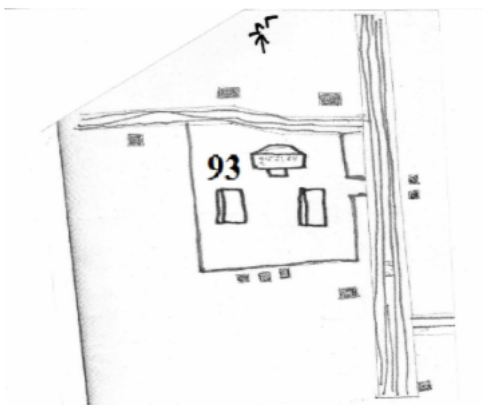

Nazri Naksha