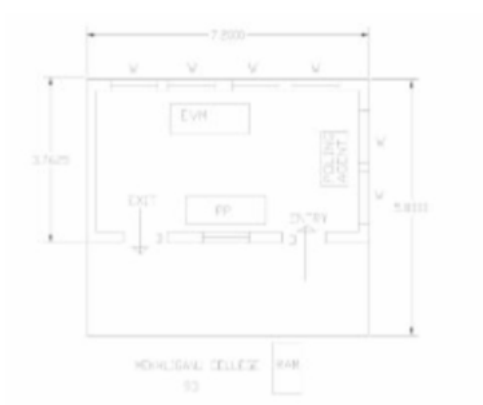

নির্বাচক নিবন্ধন আধিকারিকের স্বাক্ষর

Nazri Naksha

Google Map View

Polling Station Building Front View

Polling Station Front View

Cad View

Key MAP View

1 নাম : মহঃ মফিজুদ্দিন পিতার নাম: মহঃ দীন আলী বাড়ির নং : n0068 বয়স : 61 লিঙ্গ : পুরুষ ফটো উপলব্ধ	WB/03/001/285649	2 নাম : খাতুন বুলবুলি স্বামীর নাম: মহঃ মফিজুদ্দিন বাড়ির নং : n0068 বয়স : 54 লিঙ্গ : মহিলা ফটো উপলব্ধ	HJK1521087	3 নাম : মনোয়ারা বিবি স্বামীর নাম: মনসুর মহম্মদ বাড়ির নং : n0862 বয়স : 39 লিঙ্গ : মহিলা ফটো উপলব্ধ	HJK2648095
4 নাম : বিনা (মন্ডল) বর্মন স্বামীর নাম: অজিত বর্মন বাড়ির নং : n0280 বয়স : 25 লিঙ্গ : মহিলা ফটো উপলব্ধ	NEV2311462	5 নাম : স্বপ্না অধিকারী স্বামীর নাম: পুলিন অধিকারী বাড়ির নং : n0049 বয়স : 39 লিঙ্গ : মহিলা ফটো উপলব্ধ	HJK2552073	6 নাম : প্রভাস অধিকারী পিতার নাম: হেদেলা অধিকারী বাড়ির নং : n0048 বয়স : 65 লিঙ্গ : পুরুষ ফটো উপলব্ধ	WB/03/001/285349
7 নাম : কিরন শ্রী বর্মন স্বামীর নাম: বিষ্ণু বর্মন বাড়ির নং : n0048 বয়স : 51 লিঙ্গ : মহিলা ফটো উপলব্ধ	HJK2555852	8 নাম : যতীন অধিকারী পিতার নাম: ফটক অধিকারী বাড়ির নং : n0049 বয়স : 64 লিঙ্গ : পুরুষ ফটো উপলব্ধ	WB/03/001/285502	9 নাম : সমীর অধিকারী পিতার নাম: অনিল অধিকারী বাড়ির নং : n0118 বয়স : 30 লিঙ্গ : পুরুষ ফটো উপলব্ধ	NEV1611722
10 নাম : সোণামনি অধিকারী স্বামীর নাম: অনিল অধিকারী বাড়ির নং : n0118 বয়স : 56 লিঙ্গ : মহিলা ফটো উপলব্ধ	WB/03/001/285266	11 নাম : সুভাষ অধিকারী পিতার নাম: কল্পনাথ অধিকারী বাড়ির নং : n0118 বয়স : 54 লিঙ্গ : পুরুষ ফটো উপলব্ধ	WB/03/001/285194	12 নাম : শিবিন অধিকারী পিতার নাম: ফটক অধিকারী বাড়ির নং : n0050 বয়স : 51 লিঙ্গ : পুরুষ ফটো উপলব্ধ	NEV2415206
13 নাম : দিনবালা অধিকারী স্বামীর নাম: প্রভাস অধিকারী বাড়ির নং : n0048 বয়স : 61 লিঙ্গ : মহিলা ফটো উপলব্ধ	WB/03/001/285576	14 নাম : সুনীল অধিকারী পিতার নাম: প্রভাস অধিকারী বাড়ির নং : n0048 বয়স : 47 লিঙ্গ : পুরুষ ফটো উপলব্ধ	HJK1543966	15 নাম : অজবালা অধিকারী স্বামীর নাম: যতীন অধিকারী বাড়ির নং : n0049 বয়স : 60 লিঙ্গ : মহিলা ফটো উপলব্ধ	WB/03/001/285563
16 নাম : বাসন্তী অধিকারী স্বামীর নাম: সুরেন অধিকারী বাড়ির নং : n0049 বয়স : 58 লিঙ্গ : মহিলা ফটো উপলব্ধ	WB/03/001/285646	17 নাম : চন্দন অধিকারী পিতার নাম: মহেশ অধিকারী বাড়ির নং : n0050 বয়স : 34 লিঙ্গ : পুরুষ ফটো উপলব্ধ	NEV1317957	18 নাম : গোপাল অধিকারী পিতার নাম: অতীন অধিকারী বাড়ির নং : n0051 বয়স : 51 লিঙ্গ : পুরুষ ফটো উপলব্ধ	WB/03/001/285523
19 নাম : শচীন্দ্রনাথ অধিকারী পিতার নাম: ফটক অধিকারী বাড়ির নং : n0052 বয়স : 60 লিঙ্গ : পুরুষ ফটো উপলব্ধ	WB/03/001/285505	20 নাম : পবিত্র অধিকারী পিতার নাম: মহেশ অধিকারী বাড়ির নং : n0052 বয়স : 41 লিঙ্গ : পুরুষ ফটো উপলব্ধ	HJK2266617	21 নাম : বিকাশ অধিকারী পিতার নাম: শচীন্দ্র নাথ অধিকারী বাড়ির নং : n0052 বয়স : 39 লিঙ্গ : পুরুষ ফটো উপলব্ধ	NEV0401588
22 নাম : রাজু অধিকারী পিতার নাম: শিবিন অধিকারী বাড়ির নং : এন0050 বয়স : 24 লিঙ্গ : পুরুষ ফটো উপলব্ধ	NEV2386894	23 নাম : বিনোবালা অধিকারী স্বামীর নাম: কল্পনাথ অধিকারী বাড়ির নং : n0118 বয়স : 82 লিঙ্গ : মহিলা ফটো উপলব্ধ	WB/03/001/285268	24 নাম : মহেশ অধিকারী পিতার নাম: হেদেলা অধিকারী বাড়ির নং : n0050 বয়স : 62 লিঙ্গ : পুরুষ ফটো উপলব্ধ	NEV2613669
25 নাম : ফুলকী অধিকারী স্বামীর নাম: মহেশ অধিকারী বাড়ির নং : n0050 বয়স : 58 লিঙ্গ : মহিলা ফটো উপলব্ধ	WB/03/001/296172	26 নাম : সনেকা অধিকারী স্বামীর নাম: অতীন অধিকারী বাড়ির নং : n0051 বয়স : 66 লিঙ্গ : মহিলা ফটো উপলব্ধ	WB/03/001/285574	27 নাম : বিনোদ অধিকারী পিতার নাম: শচীন্দ্র নাথ অধিকারী বাড়ির নং : n0052 বয়স : 34 লিঙ্গ : পুরুষ ফটো উপলব্ধ	NEV1512615
28 নাম : সারতী অধিকারী স্বামীর নাম: সুভাষ অধিকারী বাড়ির নং : n0118 বয়স : 47 লিঙ্গ : মহিলা ফটো উপলব্ধ	HJK2266021	29 নাম : সুভাষচন্দ্র অধিকারী পিতার নাম: নন্দ অধিকারী বাড়ির নং : n0121 বয়স : 64 লিঙ্গ : পুরুষ ফটো উপলব্ধ	WB/03/001/285229	30 নাম : অতীন অধিকারী পিতার নাম: ফটক অধিকারী বাড়ির নং : n0051 বয়স : 70 লিঙ্গ : পুরুষ ফটো উপলব্ধ	WB/03/001/285495