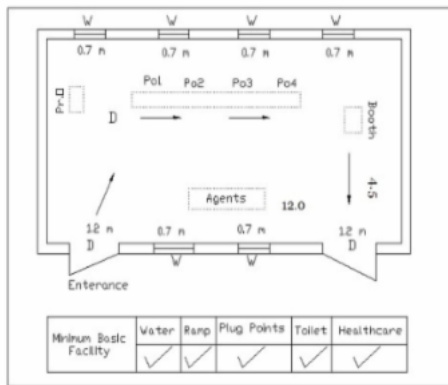

নির্বাচক নিবন্ধন আধিকারিকের স্বাক্ষর

Nazri Naksha

Google Map View

Polling Station Building Front View

Polling Station Front View

Cad View

Key MAP View

1 নাম : মহম্মদ অহমেদ পিতার নাম: মহম্মদ ইসলাম বাড়ির নং : N0113 বয়স : 26 লিঙ্গ : পুরুষ	IKL2198646 ফটো উপলব্ধ	2 নাম : বন্ধন উরাও পিতার নাম: বিরসা উরাও বাড়ির নং : n0106 বয়স : 30 লিঙ্গ : পুরুষ	IKL2124683 ফটো উপলব্ধ	3 নাম : অনামিকা উরাও স্বামীর নাম: ভীম উরাও বাড়ির নং : এন০০০৬ বয়স : 28 লিঙ্গ : মহিলা	IKL2520096 ফটো উপলব্ধ
4 নাম : অর্জুন খড়িয়া পিতার নাম: হাবিল খড়িয়া বাড়ির নং : n0306 বয়স : 36 লিঙ্গ : পুরুষ	IKL1449362 ফটো উপলব্ধ	5 নাম : রশান খাতুন পিতার নাম: মিরাজুল খাতুন বাড়ির নং : এন0139 বয়স : 26 লিঙ্গ : মহিলা	IKL2157758 ফটো উপলব্ধ	6 নাম : হাবিল খারিয়া পিতার নাম: জুনােস খারিয়া বাড়ির নং : n0307 বয়স : 66 লিঙ্গ : পুরুষ	WB/02/010/027229 ফটো উপলব্ধ
Q 7 নাম : ধনবাহাদুর গুরুং পিতার নাম: দলবাহাদুর গুরুং বাড়ির নং : এন0004 বয়স : 50 লিঙ্গ : পুরুষ	IKL2572543 ফটো উপলব্ধ	8 নাম : আরতি গিরি পিতার নাম: কাজি গিরি বাড়ির নং : n0329 বয়স : 27 লিঙ্গ : মহিলা	IKL2043925 ফটো উপলব্ধ	9 নাম : মন্দিরা গিরি মায়ের নাম: শান্তা গিরি বাড়ির নং : এন0267 বয়স : 26 লিঙ্গ : মহিলা	IKL2212256 ফটো উপলব্ধ
10 নাম : প্রিয়ঙ্কা ছেত্রী স্বামীর নাম: মহেন্দ্রা গিরি বাড়ির নং : এন0122 বয়স : 26 লিঙ্গ : মহিলা	NFH1984723 ফটো উপলব্ধ	11 নাম : রাজ ছেত্রী পিতার নাম: অর্জুন ছেত্রী বাড়ির নং : n0302 বয়স : 26 লিঙ্গ : পুরুষ	IKL2380418 ফটো উপলব্ধ	12 নাম : চিনা ছেত্রী পিতার নাম: বেদ বাহাদুর ছেত্রী বাড়ির নং : n0257 বয়স : 24 লিঙ্গ : মহিলা	IKL2380400 ফটো উপলব্ধ
13 নাম : অর্জুন ছেত্রী পিতার নাম: কুলবাহাদুর ছেত্রী বাড়ির নং : এন0318 বয়স : 27 লিঙ্গ : পুরুষ	IKL2043768 ফটো উপলব্ধ	Q 14 নাম : বিষ্ণু মায়ী ছেত্রী স্বামীর নাম: টেক বাহাদুর ভান্ডারী ছেত্রী বাড়ির নং : বয়স : 52 লিঙ্গ : মহিলা	CQJ2339240 ফটো উপলব্ধ	15 নাম : ইন্দ্র কুমারী ছেত্রী পিতার নাম: হীরা বাহাদুর ছেত্রী বাড়ির নং : n0328 বয়স : 27 লিঙ্গ : মহিলা	IKL2043917 ফটো উপলব্ধ
16 নাম : রেশমা ছেত্রী পিতার নাম: অর্জুন ছেত্রী বাড়ির নং : n0319 বয়স : 27 লিঙ্গ : মহিলা	IKL2043776 ফটো উপলব্ধ	17 নাম : অর্জুন ছেত্রী পিতার নাম: ধনবাহাদুর ছেত্রী বাড়ির নং : n0302 বয়স : 61 লিঙ্গ : পুরুষ	WB/02/010/048198 ফটো উপলব্ধ	18 নাম : পদ্মা কুমারী ছেত্রী স্বামীর নাম: হস্তবাহাদুর ভান্ডারী ছেত্রী বাড়ির নং : n0280 বয়স : 44 লিঙ্গ : মহিলা	CQJ2337848 ফটো উপলব্ধ
19 নাম : নিতা ছেত্রী পিতার নাম: বেদ বাহাদুর বাড়ির নং : এন0257 বয়স : 22 লিঙ্গ : মহিলা	IKL2572493 ফটো উপলব্ধ	20 নাম : সুসনা ছেত্রী পিতার নাম: ধানবাহাদুর ছেত্রী বাড়ির নং : n016 বয়স : 24 লিঙ্গ : মহিলা	IKL2395143 ফটো উপলব্ধ	21 নাম : দুর্গা ছেত্রী স্বামীর নাম: অর্জুন ছেত্রী বাড়ির নং : n0303 বয়স : 51 লিঙ্গ : মহিলা	WB/02/010/048197 ফটো উপলব্ধ
22 নাম : প্রেম বাহাদুর ছেত্রী পিতার নাম: বাবুরাম ছেত্রী বাড়ির নং : n0327 বয়স : 27 লিঙ্গ : পুরুষ	IKL2043909 ফটো উপলব্ধ	23 নাম : উর্মিলা ছেত্রী তিওয়ারী স্বামীর নাম: জীবন তিওয়ারী বাড়ির নং : এন0335 বয়স : 42 লিঙ্গ : মহিলা	IKL2212249 ফটো উপলব্ধ	24 নাম : সায়রাবানু খাতুন স্বামীর নাম: নুরুল মিঞা বাড়ির নং : n0281 বয়স : 37 লিঙ্গ : মহিলা	CQJ2765493 ফটো উপলব্ধ
25 নাম : রাম প্রসাদ তুরী পিতার নাম: বিরশা তুরী বাড়ির নং : n0281 বয়স : 55 লিঙ্গ : পুরুষ	WB/02/010/048476 ফটো উপলব্ধ	26 নাম : অনুলতা তামাং পিতার নাম: দ্বীজেন তামাং বাড়ির নং : n0356 বয়স : 33 লিঙ্গ : মহিলা	IKL1217785 ফটো উপলব্ধ	27 নাম : অনুসা তামাং(লামা) স্বামীর নাম: মিলন লামা বাড়ির নং : 0290 বয়স : 28 লিঙ্গ : মহিলা	IKL2198612 ফটো উপলব্ধ
28 নাম : হেম থাপা মায়ের নাম: টুলি থাপা বাড়ির নং : n0277 বয়স : 51 লিঙ্গ : পুরুষ	CQJ2339430 ফটো উপলব্ধ	29 নাম : সীতা থাপা স্বামীর নাম: হেম থাপা বাড়ির নং : n0287 বয়স : 48 লিঙ্গ : মহিলা	CQJ2337905 ফটো উপলব্ধ	Q 30 নাম : মঞ্জু মল্লিক পিতার নাম: নিরঞ্জন মল্লিক বাড়ির নং : এন0292 বয়স : 38 লিঙ্গ : মহিলা	CQJ2848448 ফটো উপলব্ধ