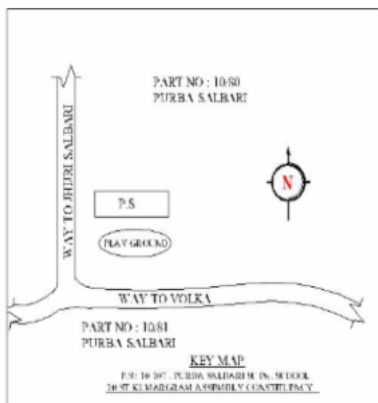

Nazri Naksha