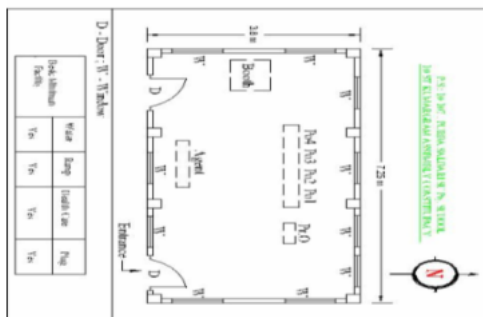

নির্বাচক নিবন্ধন আধিকারিকের স্বাক্ষর

Nazri Naksha

Google Map View

Polling Station Building Front View

Polling Station Front View

Cad View

Key MAP View

1 নাম : ফজরুল মিয়া পিতার নাম: আলাউদ্দিন মিয়া বাড়ির নং : n0004 বয়স : 32 লিঙ্গ : পুরুষ	IKL1590827 ফটো উপলব্ধ	2 নাম : ফরিজনবিবি স্বামীর নাম: আজিমুদ্দিন মিয়া বাড়ির নং : n0005 বয়স : 56 লিঙ্গ : মহিলা	WB/02/010/234667 ফটো উপলব্ধ	3 নাম : নার্জিনা খাতুন স্বামীর নাম: হুসেন আলি বাড়ির নং : n0146 বয়স : 24 লিঙ্গ : মহিলা	IKL2369056 ফটো উপলব্ধ
4 নাম : আমিনুল হক পিতার নাম: আলাউদ্দিন মিয়া বাড়ির নং : n0004 বয়স : 33 লিঙ্গ : পুরুষ	IKL2378446 ফটো উপলব্ধ	5 নাম : আলাউদ্দিন মিয়া পিতার নাম: সাপাট মিয়া বাড়ির নং : n0004 বয়স : 71 লিঙ্গ : পুরুষ	WB/02/010/234617 ফটো উপলব্ধ	6 নাম : হজরত মিয়া পিতার নাম: আলাউদ্দিন মিয়া বাড়ির নং : n0004 বয়স : 35 লিঙ্গ : পুরুষ	IKL1590702 ফটো উপলব্ধ
7 নাম : আজিমুদ্দিন মিয়া পিতার নাম: সাপাট মিয়া বাড়ির নং : n0005 বয়স : 59 লিঙ্গ : পুরুষ	WB/02/010/234699 ফটো উপলব্ধ	8 নাম : রমিলা বিবি স্বামীর নাম: জামালউদ্দিন মিয়া বাড়ির নং : n0006 বয়স : 42 লিঙ্গ : মহিলা	CQJ2425304 ফটো উপলব্ধ	9 নাম : অসনা বিবি স্বামীর নাম: অজমুদ্দিন মিয়া বাড়ির নং : n0146 বয়স : 56 লিঙ্গ : মহিলা	WB/02/010/234486 ফটো উপলব্ধ
10 নাম : হাজেরাবিবি স্বামীর নাম: আলাউদ্দিন মিয়া বাড়ির নং : n0004 বয়স : 61 লিঙ্গ : মহিলা	WB/02/010/234436 ফটো উপলব্ধ	11 নাম : জামালউদ্দিন মিয়া পিতার নাম: কাছু মিয়া বাড়ির নং : n0006 বয়স : 50 লিঙ্গ : পুরুষ	WB/02/010/234740 ফটো উপলব্ধ	12 নাম : অঞ্জিলা রাভা মায়ের নাম: মিলনশ্রী রাভা বাড়ির নং : এন006 বয়স : 31 লিঙ্গ : মহিলা	IKL1578251 ফটো উপলব্ধ
13 নাম : মোমিনা বিবি স্বামীর নাম: মাইনুদ্দিন ইসলাম বাড়ির নং : n0152 বয়স : 40 লিঙ্গ : মহিলা	CQJ2580496 ফটো উপলব্ধ	14 নাম : অজমুদ্দিন মিয়া পিতার নাম: সাপাট মিয়া বাড়ির নং : n0146 বয়স : 61 লিঙ্গ : পুরুষ	WB/02/010/234706 ফটো উপলব্ধ	15 নাম : হোসেন আলী পিতার নাম: অজমুদ্দিন মিয়া বাড়ির নং : n0146 বয়স : 35 লিঙ্গ : পুরুষ	IKL1590793 ফটো উপলব্ধ
16 নাম : মাইনুদ্দিন ইসলাম পিতার নাম: জাহিরুদ্দিন ইসলাম বাড়ির নং : n0154 বয়স : 49 লিঙ্গ : পুরুষ	WB/02/010/522747 ফটো উপলব্ধ	17 নাম : হাজান খাতুন স্বামীর নাম: নূরমহম্মদ মিয়া বাড়ির নং : এন0154 বয়স : 22 লিঙ্গ : মহিলা	IKL2544989 ফটো উপলব্ধ	18 নাম : নূর মহম্মদ মিয়া পিতার নাম: মাইনুদ্দিন মিয়া বাড়ির নং : n0154 বয়স : 25 লিঙ্গ : পুরুষ	IKL2369031 ফটো উপলব্ধ
19 নাম : মামোনী খাতুন পিতার নাম: মাইনুদ্দিন ইসলাম বাড়ির নং : এন0154 বয়স : 21 লিঙ্গ : মহিলা	IKL2698306 ফটো উপলব্ধ	20 নাম : সঞ্জীব উরাও পিতার নাম: সানী উরাও বাড়ির নং : n0071 বয়স : 34 লিঙ্গ : পুরুষ	IKL1590579 ফটো উপলব্ধ	21 নাম : বাগর উরাও পিতার নাম: লহরা উরাও বাড়ির নং : n0033 বয়স : 38 লিঙ্গ : পুরুষ	CQJ2802767 ফটো উপলব্ধ
22 নাম : গিরীশ উরাও পিতার নাম: চাইতান উরাও বাড়ির নং : 40 বয়স : 36 লিঙ্গ : পুরুষ	CQJ2886398 ফটো উপলব্ধ	23 নাম : কান্দরা উরাও পিতার নাম: বান্দু উরাও বাড়ির নং : n0072 বয়স : 60 লিঙ্গ : পুরুষ	WB/02/010/234773 ফটো উপলব্ধ	24 নাম : ললিতা উরাও স্বামীর নাম: অজিত উরাও বাড়ির নং : n0199 বয়স : 31 লিঙ্গ : মহিলা	IKL2150753 ফটো উপলব্ধ
25 নাম : মিনতি উরাও স্বামীর নাম: ডুমরু উরাও বাড়ির নং : n0033 বয়স : 39 লিঙ্গ : মহিলা	CQJ2640019 ফটো উপলব্ধ	26 নাম : শান্তি উরাও স্বামীর নাম: মহাকাল উরাও বাড়ির নং : n0205 বয়স : 36 লিঙ্গ : মহিলা	IKL2150811 ফটো উপলব্ধ	27 নাম : আরতী উরাও স্বামীর নাম: বরু উরাও বাড়ির নং : n0035 বয়স : 42 লিঙ্গ : মহিলা	CQJ2425395 ফটো উপলব্ধ
28 নাম : প্রতিমা উরাও স্বামীর নাম: সুখনাথ উরাও বাড়ির নং : n0037 বয়স : 42 লিঙ্গ : মহিলা	CQJ2425387 ফটো উপলব্ধ	29 নাম : করন উরাও পিতার নাম: সিতারাম উরাও বাড়ির নং : n0183 বয়স : 27 লিঙ্গ : পুরুষ	IKL2126282 ফটো উপলব্ধ	30 নাম : নাহিয়ারী উরাও স্বামীর নাম: শানিয়া উরাও বাড়ির নং : n0061 বয়স : 40 লিঙ্গ : মহিলা	CQJ2639995 ফটো উপলব্ধ