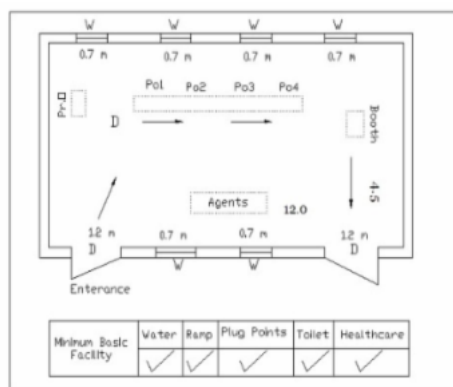

নির্বাচক নিবন্ধন আধিকারিকের স্বাক্ষর

Nazri Naksha

Google Map View

Polling Station Building Front View

Polling Station Front View

Cad View

Key MAP View

1 নাম : বিপতী উরুণ্ড স্বামীর নাম : দিলদার উরুণ্ড বাড়ির নং : এন0685 বয়স : 29 লিঙ্গ : মহিলা	IKL2580363 ফটো উপলব্ধ	Q 2 নাম : দিলদার উরুণ্ড পিতার নাম : বুদনু উরুণ্ড বাড়ির নং : এন0111 বয়স : 29 লিঙ্গ : পুরুষ	IKL2212454 ফটো উপলব্ধ	3 নাম : রঞ্জিত খড়িয়া পিতার নাম : রতন খড়িয়া বাড়ির নং : n0338 বয়স : 28 লিঙ্গ : পুরুষ	IKL2198745 ফটো উপলব্ধ
4 নাম : পুষ্পা খাড়িয়া পিতার নাম : দীলিপ খাড়িয়া বাড়ির নং : N0056 বয়স : 27 লিঙ্গ : মহিলা	IKL2198679 ফটো উপলব্ধ	5 নাম : সিমা খাড়িয়া পিতার নাম : বীরা খাড়িয়া বাড়ির নং : N0054 বয়স : 26 লিঙ্গ : মহিলা	IKL2198687 ফটো উপলব্ধ	6 নাম : কবিতা গোল্ড স্বামীর নাম : কেবসেন উরুণ্ড বাড়ির নং : N0042 বয়স : 26 লিঙ্গ : মহিলা	IKL2198778 ফটো উপলব্ধ
7 নাম : গীতা মুন্ডা স্বামীর নাম : প্রশান্ত চৌধুরী বাড়ির নং : এন0145 বয়স : 33 লিঙ্গ : মহিলা	IKL2212421 ফটো উপলব্ধ	8 নাম : নারায়ন ছেত্রী পিতার নাম : সঞ্জিব ছেত্রী বাড়ির নং : n0349 বয়স : 26 লিঙ্গ : পুরুষ	IKL2198786 ফটো উপলব্ধ	9 নাম : পূজা ছেত্রী পিতার নাম : জঙ্গ বাহাদুর ছেত্রী বাড়ির নং : N0095 বয়স : 26 লিঙ্গ : মহিলা	IKL2198802 ফটো উপলব্ধ
10 নাম : মনজিত ছেত্রী পিতার নাম : যুবরাজ ছেত্রী বাড়ির নং : n0342 বয়স : 23 লিঙ্গ : পুরুষ	IKL2198810 ফটো উপলব্ধ	11 নাম : কুল বাহাদুর ছেত্রী পিতার নাম : ভক্ত বাহাদুর ছেত্রী বাড়ির নং : n0340 বয়স : 27 লিঙ্গ : পুরুষ	IKL2198794 ফটো উপলব্ধ	12 নাম : পরবিন ছেত্রী পিতার নাম : রণজীত ছেত্রী বাড়ির নং : এন0048 বয়স : 26 লিঙ্গ : পুরুষ	IKL2212348 ফটো উপলব্ধ
13 নাম : অনুজা ছেত্রী পিতার নাম : ভোলা ছেত্রী বাড়ির নং : এন0064 বয়স : 26 লিঙ্গ : মহিলা	IKL2212363 ফটো উপলব্ধ	14 নাম : দুর্গা ছেত্রী স্বামীর নাম : কিরণ ছেত্রী বাড়ির নং : এন0062 বয়স : 30 লিঙ্গ : মহিলা	IKL2212389 ফটো উপলব্ধ	15 নাম : উত্তম ছেত্রী পিতার নাম : খর্গা বিডি ছেত্রী বাড়ির নং : n0065 বয়স : 25 লিঙ্গ : পুরুষ	IKL2414084 ফটো উপলব্ধ
16 নাম : হোম বাহাদুর ছেত্রী পিতার নাম : পদম বড় ছেত্রী বাড়ির নং : 00 বয়স : 22 লিঙ্গ : পুরুষ	IKL2598332 ফটো উপলব্ধ	17 নাম : বরুন ছেত্রী পিতার নাম : রু ড্র বাহাদুর ছেত্রী বাড়ির নং : n0247 বয়স : 38 লিঙ্গ : পুরুষ	CQJ2617678 ফটো উপলব্ধ	18 নাম : সঞ্জু ছেত্রী পিতার নাম : পদম বাহাদুর ছেত্রী বাড়ির নং : এন0225 বয়স : 26 লিঙ্গ : পুরুষ	IKL2212462 ফটো উপলব্ধ
19 নাম : পুরান ছেত্রী পিতার নাম : জং বড় ছেত্রী বাড়ির নং : n0199 বয়স : 24 লিঙ্গ : পুরুষ	IKL2406015 ফটো উপলব্ধ	20 নাম : পৌতম ছেত্রী পিতার নাম : গনেশ ছেত্রী বাড়ির নং : n0001 বয়স : 43 লিঙ্গ : পুরুষ	IKL0034272 ফটো উপলব্ধ	21 নাম : রুস্তম ছেত্রী পিতার নাম : খর্গা বাহাদুর ছেত্রী বাড়ির নং : n0065 বয়স : 24 লিঙ্গ : পুরুষ	IKL2414076 ফটো উপলব্ধ
22 নাম : দিলমায়া ছেত্রী স্বামীর নাম : গৌতম ছেত্রী বাড়ির নং : n0001 বয়স : 37 লিঙ্গ : মহিলা	CQJ2858371 ফটো উপলব্ধ	23 নাম : সোরফিলা তিকী স্বামীর নাম : জলসুয়ুধ তিকী বাড়ির নং : n0346 বয়স : 38 লিঙ্গ : মহিলা	IKL2198737 ফটো উপলব্ধ	24 নাম : ফুলমনি তিরকী পিতার নাম : রোজর তিরকী বাড়ির নং : এন0072 বয়স : 25 লিঙ্গ : মহিলা	IKL2212447 ফটো উপলব্ধ
25 নাম : কবিতা দাস পিতার নাম : সুরেন দাস বাড়ির নং : n00148 বয়স : 26 লিঙ্গ : মহিলা	IKL2414118 ফটো উপলব্ধ	26 নাম : প্রজাপতি দাস স্বামীর নাম : ননীগোপাল দাস বাড়ির নং : n0181 বয়স : 53 লিঙ্গ : মহিলা	WB/02/010/036678 ফটো উপলব্ধ	27 নাম : সম্পা দাস(দে) স্বামীর নাম : সন্জিব দে বাড়ির নং : n0149 বয়স : 35 লিঙ্গ : মহিলা	NGW1461037 ফটো উপলব্ধ
28 নাম : গোপা দেবনাথ পিতার নাম : বাদল দেবনাথ বাড়ির নং : n0010 বয়স : 25 লিঙ্গ : মহিলা	IKL2414092 ফটো উপলব্ধ	29 নাম : সিতা দেবী ছেত্রী পিতার নাম : টিকারাম ছেত্রী বাড়ির নং : n01000 বয়স : 26 লিঙ্গ : মহিলা	IKL2198729 ফটো উপলব্ধ	30 নাম : কিয়ান নিবৌলা পিতার নাম : অশোক লিরৌলা বাড়ির নং : N0066 বয়স : 26 লিঙ্গ : পুরুষ	IKL2198760 ফটো উপলব্ধ