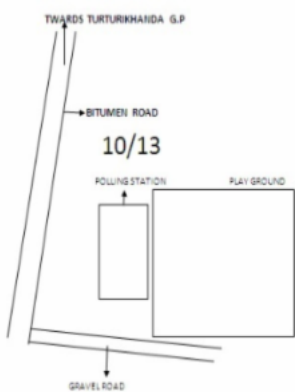

Nazri Naksha