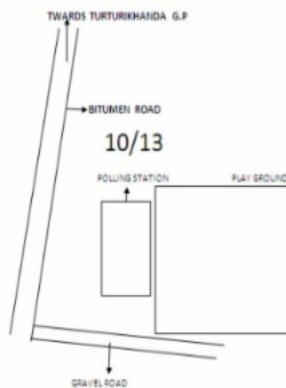

নির্বাচক নিবন্ধন আধিকারিকের স্বাক্ষর

Nazri Naksha

Google Map View

Polling Station Building Front View

Polling Station Front View

Cad View

Key MAP View

| | | | | | |
|---|--------------------------------|---|--------------------------------|--|--------------------------------|
| 1 নাম : অন্তাজ মিয়া মায়ের নাম: মমতাজ মিয়া বাড়ির নং : কোলি লাইন বয়স : 22 লিঙ্গ : পুরুষ | IKL2613982 ফটো উপলব্ধ | 2 নাম : খায়রন খাতুন পিতার নাম: মহির মিয়া বাড়ির নং : n0033 বয়স : 34 লিঙ্গ : মহিলা | IKL1450147 ফটো উপলব্ধ | 3 নাম : বাবলু মিয়া পিতার নাম: সফিজুদ্দিন মিয়া বাড়ির নং : n0030 বয়স : 69 লিঙ্গ : পুরুষ | WB/02/010/048461 ফটো উপলব্ধ |
| 4 নাম : সাহিমাবিবি স্বামীর নাম: বাবলু মিয়া বাড়ির নং : n0030 বয়স : 56 লিঙ্গ : মহিলা | WB/02/010/048130 ফটো উপলব্ধ | 5 নাম : মসিদুল হক পিতার নাম: মহির মিয়া বাড়ির নং : n0033 বয়স : 30 লিঙ্গ : পুরুষ | IKL1689637 ফটো উপলব্ধ | 6 নাম : রেজবুল মিয়া পিতার নাম: জহির মিয়া বাড়ির নং : এন0033 বয়স : 21 লিঙ্গ : পুরুষ | IKL2613834 ফটো উপলব্ধ |
| 7 নাম : রসিদুল মিয়া পিতার নাম: খলিল মিয়া বাড়ির নং : n0042 বয়স : 37 লিঙ্গ : পুরুষ | CQJ2860310 ফটো উপলব্ধ | 8 নাম : সবিনা খাতুন পিতার নাম: বাবলু মিয়া বাড়ির নং : n0030 বয়স : 32 লিঙ্গ : মহিলা | IKL1554310 ফটো উপলব্ধ | 9 নাম : তমিানা খাতুন স্বামীর নাম: সলিম মিয়া বাড়ির নং : এন0033 বয়স : 21 লিঙ্গ : মহিলা | IKL2613859 ফটো উপলব্ধ |
| 10 নাম : আব্দুল মিয়া পিতার নাম: বাবলু মিয়া বাড়ির নং : n0030 বয়স : 38 লিঙ্গ : পুরুষ | CQJ2860328 ফটো উপলব্ধ | 11 নাম : জাবেদা বিবি স্বামীর নাম: কাছিমুদ্দিন মিয়া বাড়ির নং : n0033 বয়স : 69 লিঙ্গ : মহিলা | WB/02/010/048236 ফটো উপলব্ধ | 12 নাম : মমতাজ বিবি স্বামীর নাম: মহির মিয়া বাড়ির নং : n0033 বয়স : 51 লিঙ্গ : মহিলা | WB/02/010/048265 ফটো উপলব্ধ |
| 13 নাম : জহির মিয়া পিতার নাম: কাছিমুদ্দিন মিয়া বাড়ির নং : n0033 বয়স : 55 লিঙ্গ : পুরুষ | IKL1450030 ফটো উপলব্ধ | 14 নাম : সালিম মিয়া পিতার নাম: জহির মিয়া বাড়ির নং : n0033 বয়স : 32 লিঙ্গ : পুরুষ | IKL1554393 ফটো উপলব্ধ | 15 নাম : সমীরনবিবি স্বামীর নাম: খলিল মিয়া বাড়ির নং : n0042 বয়স : 58 লিঙ্গ : মহিলা | WB/02/010/048131 ফটো উপলব্ধ |
| 16 নাম : জামিলা খাতুন পিতার নাম: মোহির মিয়া বাড়ির নং : এন0033 বয়স : 25 লিঙ্গ : মহিলা | IKL2212652 ফটো উপলব্ধ | 17 নাম : খলিল মিয়া পিতার নাম: সফিজুদ্দিন মিয়া বাড়ির নং : n0042 বয়স : 63 লিঙ্গ : পুরুষ | WB/02/010/048494 ফটো উপলব্ধ | 18 নাম : জয়দুল মিয়া পিতার নাম: বাবলু মিয়া বাড়ির নং : n0030 বয়স : 28 লিঙ্গ : পুরুষ | IKL1914787 ফটো উপলব্ধ |
| 19 নাম : মফিয়া বিবি স্বামীর নাম: আব্দুল মিয়া বাড়ির নং : n0030 বয়স : 30 লিঙ্গ : মহিলা | IKL1914837 ফটো উপলব্ধ | 20 নাম : মোমো বিবি স্বামীর নাম: জহির মিয়া বাড়ির নং : n0034 বয়স : 49 লিঙ্গ : মহিলা | WB/02/010/048238 ফটো উপলব্ধ | 21 নাম : আসমা বিবি স্বামীর নাম: হোসেন মিয়া বাড়ির নং : n0033 বয়স : 44 লিঙ্গ : মহিলা | CQJ2337723 ফটো উপলব্ধ |
| 22 নাম : মরিয়ম বিবি স্বামীর নাম: রসিদুল মিয়া বাড়ির নং : n0042 বয়স : 25 লিঙ্গ : মহিলা | IKL2368215 ফটো উপলব্ধ | 23 নাম : জরীনা খাতুন পিতার নাম: জহির মিয়া বাড়ির নং : n0033 বয়স : 28 লিঙ্গ : মহিলা | IKL1914753 ফটো উপলব্ধ | 24 নাম : আলতাপ মিয়া পিতার নাম: হোসেন মিয়া বাড়ির নং : n0175 বয়স : 27 লিঙ্গ : পুরুষ | IKL2124766 ফটো উপলব্ধ |
| 25 নাম : দীপক কারকি পিতার নাম: রাম বাহাদুর কারকি বাড়ির নং : এন0025 বয়স : 44 লিঙ্গ : পুরুষ | CQJ2687515 ফটো উপলব্ধ | 26 নাম : অজিত উরাও মায়ের নাম: পুশকিলা উরাও বাড়ির নং : n0025 বয়স : 39 লিঙ্গ : পুরুষ | CQJ2768539 ফটো উপলব্ধ | 27 নাম : আলিশা মিজ (উরাও) স্বামীর নাম: অজিত উরাও বাড়ির নং : n0025 বয়স : 39 লিঙ্গ : মহিলা | IKL1210186 ফটো উপলব্ধ |
| 28 নাম : জুষ্টিন লাকড়া পিতার নাম: অহমা লাকড়া বাড়ির নং : n0029 বয়স : 30 লিঙ্গ : পুরুষ | IKL1689645 ফটো উপলব্ধ | 29 নাম : এশাও ওরাও পিতার নাম: জুলশ ওরাও বাড়ির নং : n0045 বয়স : 36 লিঙ্গ : পুরুষ | IKL1450105 ফটো উপলব্ধ | 30 নাম : কুদরত লাকরা পিতার নাম: জীবন মশি লকরা বাড়ির নং : 51 বয়স : 34 লিঙ্গ : পুরুষ | IKL1339183 ফটো উপলব্ধ |