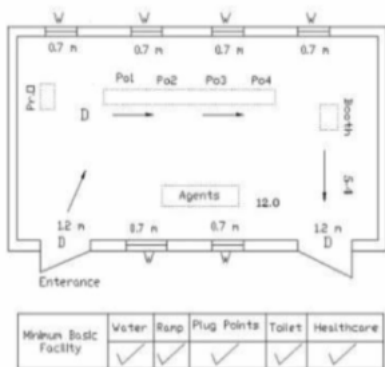

নির্বাচক নিবন্ধন আধিকারিকের স্বাক্ষর

Nazri Naksha

Google Map View

Polling Station Building Front View

Polling Station Front View

Cad View

Key MAP View

| | | | | | |
|---|--------------------------------|---|--------------------------------|--|--------------------------------|
| 1 নাম : অন্তাজ মিয়া মায়ের নাম: মমতাজ মিয়া বাড়ির নং : কোলি লাইন বয়স : 22 লিঙ্গ : পুরুষ | IKL2613982 ফটো উপলব্ধ | 2 নাম : খায়রন খাতুন পিতার নাম: মহির মিয়া বাড়ির নং : n0033 বয়স : 34 লিঙ্গ : মহিলা | IKL1450147 ফটো উপলব্ধ | 3 নাম : বাবলু মিয়া পিতার নাম: সফিজুদ্দিন মিয়া বাড়ির নং : n0030 বয়স : 69 লিঙ্গ : পুরুষ | WB/02/010/048461 ফটো উপলব্ধ |
| 4 নাম : সাহিমাবিবি স্বামীর নাম: বাবলু মিয়া বাড়ির নং : n0030 বয়স : 56 লিঙ্গ : মহিলা | WB/02/010/048130 ফটো উপলব্ধ | 5 নাম : মসিদুল হক পিতার নাম: মহির মিয়া বাড়ির নং : n0033 বয়স : 30 লিঙ্গ : পুরুষ | IKL1689637 ফটো উপলব্ধ | 6 নাম : রেজবুল মিয়া পিতার নাম: জহির মিয়া বাড়ির নং : এন0033 বয়স : 21 লিঙ্গ : পুরুষ | IKL2613834 ফটো উপলব্ধ |
| 7 নাম : রসিদুল মিয়া পিতার নাম: খলিল মিয়া বাড়ির নং : n0042 বয়স : 37 লিঙ্গ : পুরুষ | CQJ2860310 ফটো উপলব্ধ | 8 নাম : সবিনা খাতুন পিতার নাম: বাবলু মিয়া বাড়ির নং : n0030 বয়স : 32 লিঙ্গ : মহিলা | IKL1554310 ফটো উপলব্ধ | 9 নাম : তমিানা খাতুন স্বামীর নাম: সলিম মিয়া বাড়ির নং : এন0033 বয়স : 21 লিঙ্গ : মহিলা | IKL2613859 ফটো উপলব্ধ |
| 10 নাম : আব্দুল মিয়া পিতার নাম: বাবলু মিয়া বাড়ির নং : n0030 বয়স : 38 লিঙ্গ : পুরুষ | CQJ2860328 ফটো উপলব্ধ | 11 নাম : জাবেদা বিবি স্বামীর নাম: কাছিমুদ্দিন মিয়া বাড়ির নং : n0033 বয়স : 69 লিঙ্গ : মহিলা | WB/02/010/048236 ফটো উপলব্ধ | 12 নাম : মমতাজ বিবি স্বামীর নাম: মহির মিয়া বাড়ির নং : n0033 বয়স : 51 লিঙ্গ : মহিলা | WB/02/010/048265 ফটো উপলব্ধ |
| 13 নাম : জহির মিয়া পিতার নাম: কাছিমুদ্দিন মিয়া বাড়ির নং : n0033 বয়স : 55 লিঙ্গ : পুরুষ | IKL1450030 ফটো উপলব্ধ | 14 নাম : সালিম মিয়া পিতার নাম: জহির মিয়া বাড়ির নং : n0033 বয়স : 32 লিঙ্গ : পুরুষ | IKL1554393 ফটো উপলব্ধ | 15 নাম : সমীরনবিবি স্বামীর নাম: খলিল মিয়া বাড়ির নং : n0042 বয়স : 58 লিঙ্গ : মহিলা | WB/02/010/048131 ফটো উপলব্ধ |
| 16 নাম : জামিলা খাতুন পিতার নাম: মোহির মিয়া বাড়ির নং : এন0033 বয়স : 25 লিঙ্গ : মহিলা | IKL2212652 ফটো উপলব্ধ | 17 নাম : খলিল মিয়া পিতার নাম: সফিজুদ্দিন মিয়া বাড়ির নং : n0042 বয়স : 63 লিঙ্গ : পুরুষ | WB/02/010/048494 ফটো উপলব্ধ | 18 নাম : জয়দুল মিয়া পিতার নাম: বাবলু মিয়া বাড়ির নং : n0030 বয়স : 28 লিঙ্গ : পুরুষ | IKL1914787 ফটো উপলব্ধ |
| 19 নাম : মফিয়া বিবি স্বামীর নাম: আব্দুল মিয়া বাড়ির নং : n0030 বয়স : 30 লিঙ্গ : মহিলা | IKL1914837 ফটো উপলব্ধ | 20 নাম : মোমো বিবি স্বামীর নাম: জহির মিয়া বাড়ির নং : n0034 বয়স : 49 লিঙ্গ : মহিলা | WB/02/010/048238 ফটো উপলব্ধ | 21 নাম : আসমা বিবি স্বামীর নাম: হোসেন মিয়া বাড়ির নং : n0033 বয়স : 44 লিঙ্গ : মহিলা | CQJ2337723 ফটো উপলব্ধ |
| 22 নাম : মরিয়ম বিবি স্বামীর নাম: রসিদুল মিয়া বাড়ির নং : n0042 বয়স : 25 লিঙ্গ : মহিলা | IKL2368215 ফটো উপলব্ধ | 23 নাম : জরীনা খাতুন পিতার নাম: জহির মিয়া বাড়ির নং : n0033 বয়স : 28 লিঙ্গ : মহিলা | IKL1914753 ফটো উপলব্ধ | 24 নাম : আলতাপ মিয়া পিতার নাম: হোসেন মিয়া বাড়ির নং : n0175 বয়স : 27 লিঙ্গ : পুরুষ | IKL2124766 ফটো উপলব্ধ |
| 25 নাম : দীপক কারকি পিতার নাম: রাম বাহাদুর কারকি বাড়ির নং : এন0025 বয়স : 44 লিঙ্গ : পুরুষ | CQJ2687515 ফটো উপলব্ধ | 26 নাম : অজিত উরাও মায়ের নাম: পুশকিলা উরাও বাড়ির নং : n0025 বয়স : 39 লিঙ্গ : পুরুষ | CQJ2768539 ফটো উপলব্ধ | 27 নাম : আলিশা মিজ (উরাও) স্বামীর নাম: অজিত উরাও বাড়ির নং : n0025 বয়স : 39 লিঙ্গ : মহিলা | IKL1210186 ফটো উপলব্ধ |
| 28 নাম : জুষ্টিন লাকড়া পিতার নাম: অহমা লাকড়া বাড়ির নং : n0029 বয়স : 30 লিঙ্গ : পুরুষ | IKL1689645 ফটো উপলব্ধ | 29 নাম : এশাও ওরাও পিতার নাম: জুলশ ওরাও বাড়ির নং : n0045 বয়স : 36 লিঙ্গ : পুরুষ | IKL1450105 ফটো উপলব্ধ | 30 নাম : কুদরত লাকরা পিতার নাম: জীবন মশি লকরা বাড়ির নং : 51 বয়স : 34 লিঙ্গ : পুরুষ | IKL1339183 ফটো উপলব্ধ |