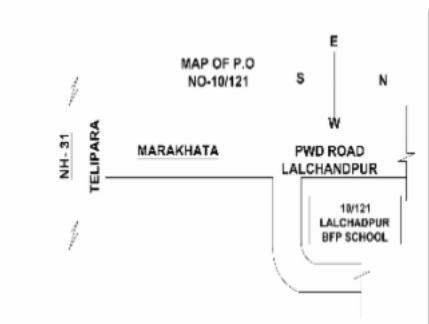

Nazri Naksha