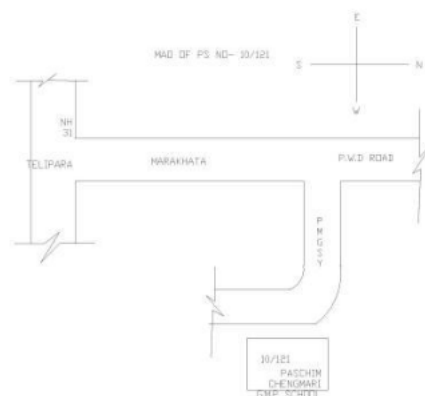

নির্বাচক নিবন্ধন আধিকারিকের স্বাক্ষর

Nazri Naksha

Google Map View

Polling Station Building Front View

Polling Station Front View

Cad View

Key MAP View

1 নাম : মালেক মিয়া পিতার নাম: সরিডুল্লা মিয়া বাড়ির নং : এন0011 বয়স : 73 লিঙ্গ : পুরুষ	IKL2596856 ফটো উপলব্ধ	2 নাম : আকলিমা বিবি স্বামীর নাম: আস্তাল আলী মিয়া বাড়ির নং : n0023 বয়স : 53 লিঙ্গ : মহিলা	WB/02/010/270114 ফটো উপলব্ধ	3 নাম : রবিয়া বিবি স্বামীর নাম: রফিক মিয়া বাড়ির নং : n0017 বয়স : 29 লিঙ্গ : মহিলা	IKL2073443 ফটো উপলব্ধ
4 নাম : দেলওয়ার মিয়া পিতার নাম: আব্বাস মিয়া বাড়ির নং : n0060 বয়স : 36 লিঙ্গ : পুরুষ	IKL1849736 ফটো উপলব্ধ	5 নাম : মহরম মিয়া পিতার নাম: মোহঃ আমির হুসেন বাড়ির নং : n0017 বয়স : 71 লিঙ্গ : পুরুষ	WB/02/010/270005 ফটো উপলব্ধ	6 নাম : ছামিনা বিবি স্বামীর নাম: মালেক মিয়া বাড়ির নং : n0007 বয়স : 66 লিঙ্গ : মহিলা	IKL2597003 ফটো উপলব্ধ
7 নাম : আস্তাজ আলীমিয়া পিতার নাম: আফিরুদ্দিন মিয়া বাড়ির নং : n0023 বয়স : 61 লিঙ্গ : পুরুষ	WB/02/010/270161 ফটো উপলব্ধ	8 নাম : গুলজান মেহা স্বামীর নাম: জামালউদ্দিন মিয়া বাড়ির নং : n0060 বয়স : 76 লিঙ্গ : মহিলা	WB/02/010/270131 ফটো উপলব্ধ	9 নাম : আফিরুদ্দিন মিয়া পিতার নাম: খন্দু মিয়া বাড়ির নং : n0023 বয়স : 88 লিঙ্গ : পুরুষ	WB/02/010/270002 ফটো উপলব্ধ
10 নাম : আলমজাদি বিবি স্বামীর নাম: আফিরুদ্দিন মিয়া বাড়ির নং : n0023 বয়স : 78 লিঙ্গ : মহিলা	WB/02/010/270116 ফটো উপলব্ধ	11 নাম : জিয়াবুল মিয়া পিতার নাম: মহরম মিয়া বাড়ির নং : n0017 বয়স : 42 লিঙ্গ : পুরুষ	CQJ2812667 ফটো উপলব্ধ	12 নাম : বিজয় কুজুর পিতার নাম: জলসন কুজুর বাড়ির নং : নং0065 বয়স : 23 লিঙ্গ : পুরুষ	IKL2690600 ফটো উপলব্ধ
13 নাম : দিলজান বিবি স্বামীর নাম: আব্বাস মিয়া বাড়ির নং : n0060 বয়স : 54 লিঙ্গ : মহিলা	IKL2682169 ফটো উপলব্ধ	14 নাম : সামিনুর মিয়া পিতার নাম: মালেক মিয়া বাড়ির নং : নং0088 বয়স : 40 লিঙ্গ : পুরুষ	CQJ2812519 ফটো উপলব্ধ	15 নাম : মহঃ এশ্রাফুল মিয়া পিতার নাম: মহরম মিয়া বাড়ির নং : 28 বয়স : 37 লিঙ্গ : পুরুষ	CQJ2889822 ফটো উপলব্ধ
16 নাম : রফিক মিয়া পিতার নাম: মহরম মিয়া বাড়ির নং : n0017 বয়স : 33 লিঙ্গ : পুরুষ	IKL1734649 ফটো উপলব্ধ	17 নাম : অজয় কুজুর পিতার নাম: জলসন কুজুর বাড়ির নং : এন0023 বয়স : 26 লিঙ্গ : পুরুষ	IKL2244150 ফটো উপলব্ধ	18 নাম : সিরিজা বিবি স্বামীর নাম: জিয়াবুল মিয়া বাড়ির নং : n0017 বয়স : 39 লিঙ্গ : মহিলা	IKL0431064 ফটো উপলব্ধ
19 নাম : রেশমা বিবি (খাতুন) স্বামীর নাম: এশ্রাফুল মিয়া বাড়ির নং : 28 বয়স : 34 লিঙ্গ : মহিলা	IKL1363746 ফটো উপলব্ধ	20 নাম : আনোরা খাতুন পিতার নাম: আস্তাস খাতুন বাড়ির নং : n0023 বয়স : 31 লিঙ্গ : মহিলা	IKL1595222 ফটো উপলব্ধ	21 নাম : আক্রাম হুসেন মিয়া পিতার নাম: আস্তাজ মিয়া বাড়ির নং : n0028 বয়স : 26 লিঙ্গ : মহিলা	IKL2153310 ফটো উপলব্ধ
22 নাম : আব্বাস মিয়া পিতার নাম: মহিরুদ্দিন মিয়া বাড়ির নং : n0060 বয়স : 61 লিঙ্গ : পুরুষ	IKL2676856 ফটো উপলব্ধ	23 নাম : সবিতা সূত্রধর স্বামীর নাম: গোপাল সূত্রধর বাড়ির নং : এন0060 বয়স : 35 লিঙ্গ : মহিলা	IKL2075216 ফটো উপলব্ধ	24 নাম : বিডিটি সূত্রধর পিতার নাম: গোপাল সূত্রধর বাড়ির নং : এন0060 বয়স : 20 লিঙ্গ : মহিলা	IKL2710598 ফটো উপলব্ধ
25 নাম : জ্বিতা একা পিতার নাম: এস্দের একা বাড়ির নং : নং0023 বয়স : 29 লিঙ্গ : মহিলা	IKL2690311 ফটো উপলব্ধ	26 নাম : লাইলি বিবি স্বামীর নাম: রেজারুল মিয়া বাড়ির নং : এন0009 বয়স : 37 লিঙ্গ : মহিলা	IKL1365550 ফটো উপলব্ধ	27 নাম : অঞ্জু করজী স্বামীর নাম: সুরোজ কারজি বাড়ির নং : n0171 বয়স : 35 লিঙ্গ : মহিলা	IKL2427748 ফটো উপলব্ধ
28 নাম : মিনতী বর্মন(অধিকারী) স্বামীর নাম: রমেন অধিকারী বাড়ির নং : 16 বয়স : 35 লিঙ্গ : মহিলা	YUG1221688 ফটো উপলব্ধ	29 নাম : কনিকা রায় অধিকারী স্বামীর নাম: সঞ্জয় অধিকারী বাড়ির নং : n0004 বয়স : 25 লিঙ্গ : মহিলা	IKL2411437 ফটো উপলব্ধ	30 নাম : মনি অধিকারী স্বামীর নাম: চিন্ময় অধিকারী বাড়ির নং : n0004 বয়স : 40 লিঙ্গ : মহিলা	CQJ2806412 ফটো উপলব্ধ