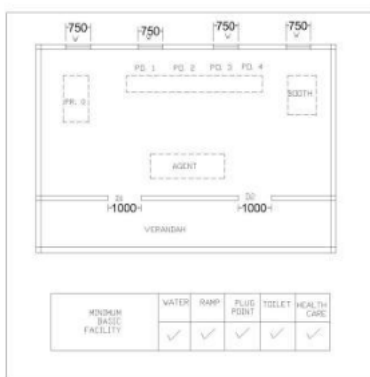

নির্বাচক নিবন্ধন আধিকারিকের স্বাক্ষর

Nazri Naksha

Google Map View

Polling Station Building Front View

Polling Station Front View

Cad View

Key MAP View

1 নাম : মালেক মিয়া পিতার নাম: সরিডুল্লা মিয়া বাড়ির নং : এন0011 বয়স : 73 লিঙ্গ : পুরুষ	IKL2596856 ফটো উপলব্ধ	2 নাম : আকলিমা বিবি স্বামীর নাম: আস্তাল আলী মিয়া বাড়ির নং : n0023 বয়স : 53 লিঙ্গ : মহিলা	WB/02/010/270114 ফটো উপলব্ধ	3 নাম : রবিয়া বিবি স্বামীর নাম: রফিক মিয়া বাড়ির নং : n0017 বয়স : 29 লিঙ্গ : মহিলা	IKL2073443 ফটো উপলব্ধ
4 নাম : দেলওয়ার মিয়া পিতার নাম: আব্বাস মিয়া বাড়ির নং : n0060 বয়স : 36 লিঙ্গ : পুরুষ	IKL1849736 ফটো উপলব্ধ	5 নাম : মহরম মিয়া পিতার নাম: মোহঃ আমির হুসেন বাড়ির নং : n0017 বয়স : 71 লিঙ্গ : পুরুষ	WB/02/010/270005 ফটো উপলব্ধ	6 নাম : ছামিনা বিবি স্বামীর নাম: মালেক মিয়া বাড়ির নং : n0007 বয়স : 66 লিঙ্গ : মহিলা	IKL2597003 ফটো উপলব্ধ
7 নাম : আস্তাজ আলীমিয়া পিতার নাম: আফিরুদ্দিন মিয়া বাড়ির নং : n0023 বয়স : 61 লিঙ্গ : পুরুষ	WB/02/010/270161 ফটো উপলব্ধ	8 নাম : গুলজান মেহা স্বামীর নাম: জামালউদ্দিন মিয়া বাড়ির নং : n0060 বয়স : 76 লিঙ্গ : মহিলা	WB/02/010/270131 ফটো উপলব্ধ	9 নাম : আফিরুদ্দিন মিয়া পিতার নাম: খন্দু মিয়া বাড়ির নং : n0023 বয়স : 88 লিঙ্গ : পুরুষ	WB/02/010/270002 ফটো উপলব্ধ
10 নাম : আলমজাদি বিবি স্বামীর নাম: আফিরুদ্দিন মিয়া বাড়ির নং : n0023 বয়স : 78 লিঙ্গ : মহিলা	WB/02/010/270116 ফটো উপলব্ধ	11 নাম : জিয়াবুল মিয়া পিতার নাম: মহরম মিয়া বাড়ির নং : n0017 বয়স : 42 লিঙ্গ : পুরুষ	CQJ2812667 ফটো উপলব্ধ	12 নাম : বিজয় কুজুর পিতার নাম: জলসন কুজুর বাড়ির নং : নং0065 বয়স : 23 লিঙ্গ : পুরুষ	IKL2690600 ফটো উপলব্ধ
13 নাম : দিলজান বিবি স্বামীর নাম: আব্বাস মিয়া বাড়ির নং : n0060 বয়স : 54 লিঙ্গ : মহিলা	IKL2682169 ফটো উপলব্ধ	14 নাম : সামিনুর মিয়া পিতার নাম: মালেক মিয়া বাড়ির নং : নং0088 বয়স : 40 লিঙ্গ : পুরুষ	CQJ2812519 ফটো উপলব্ধ	15 নাম : মহঃ এশ্রাফুল মিয়া পিতার নাম: মহরম মিয়া বাড়ির নং : 28 বয়স : 37 লিঙ্গ : পুরুষ	CQJ2889822 ফটো উপলব্ধ
16 নাম : রফিক মিয়া পিতার নাম: মহরম মিয়া বাড়ির নং : n0017 বয়স : 33 লিঙ্গ : পুরুষ	IKL1734649 ফটো উপলব্ধ	17 নাম : অজয় কুজুর পিতার নাম: জলসন কুজুর বাড়ির নং : এন0023 বয়স : 26 লিঙ্গ : পুরুষ	IKL2244150 ফটো উপলব্ধ	18 নাম : সিরিজা বিবি স্বামীর নাম: জিয়াবুল মিয়া বাড়ির নং : n0017 বয়স : 39 লিঙ্গ : মহিলা	IKL0431064 ফটো উপলব্ধ
19 নাম : রেশমা বিবি (খাতুন) স্বামীর নাম: এশ্রাফুল মিয়া বাড়ির নং : 28 বয়স : 34 লিঙ্গ : মহিলা	IKL1363746 ফটো উপলব্ধ	20 নাম : আনোরা খাতুন পিতার নাম: আস্তাস খাতুন বাড়ির নং : n0023 বয়স : 31 লিঙ্গ : মহিলা	IKL1595222 ফটো উপলব্ধ	21 নাম : আক্রাম হুসেন মিয়া পিতার নাম: আস্তাজ মিয়া বাড়ির নং : n0028 বয়স : 26 লিঙ্গ : মহিলা	IKL2153310 ফটো উপলব্ধ
22 নাম : আব্বাস মিয়া পিতার নাম: মহিরুদ্দিন মিয়া বাড়ির নং : n0060 বয়স : 61 লিঙ্গ : পুরুষ	IKL2676856 ফটো উপলব্ধ	23 নাম : সবিতা সূত্রধর স্বামীর নাম: গোপাল সূত্রধর বাড়ির নং : এন0060 বয়স : 35 লিঙ্গ : মহিলা	IKL2075216 ফটো উপলব্ধ	24 নাম : বিডিটি সূত্রধর পিতার নাম: গোপাল সূত্রধর বাড়ির নং : এন0060 বয়স : 20 লিঙ্গ : মহিলা	IKL2710598 ফটো উপলব্ধ
25 নাম : জ্বিতা একা পিতার নাম: এস্দের একা বাড়ির নং : নং0023 বয়স : 29 লিঙ্গ : মহিলা	IKL2690311 ফটো উপলব্ধ	26 নাম : লাইলি বিবি স্বামীর নাম: রেজারুল মিয়া বাড়ির নং : এন0009 বয়স : 37 লিঙ্গ : মহিলা	IKL1365550 ফটো উপলব্ধ	27 নাম : অঞ্জু করজী স্বামীর নাম: সুরোজ কারজি বাড়ির নং : n0171 বয়স : 35 লিঙ্গ : মহিলা	IKL2427748 ফটো উপলব্ধ
28 নাম : মিনতী বর্মন(অধিকারী) স্বামীর নাম: রমেন অধিকারী বাড়ির নং : 16 বয়স : 35 লিঙ্গ : মহিলা	YUG1221688 ফটো উপলব্ধ	29 নাম : কনিকা রায় অধিকারী স্বামীর নাম: সঞ্জয় অধিকারী বাড়ির নং : n0004 বয়স : 25 লিঙ্গ : মহিলা	IKL2411437 ফটো উপলব্ধ	30 নাম : মনি অধিকারী স্বামীর নাম: চিন্ময় অধিকারী বাড়ির নং : n0004 বয়স : 40 লিঙ্গ : মহিলা	CQJ2806412 ফটো উপলব্ধ