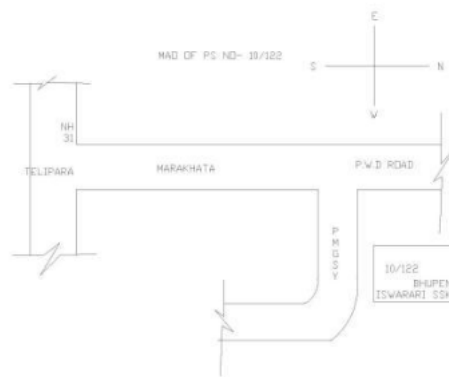

নির্বাচক নিবন্ধন আধিকারিকের স্বাক্ষর

Nazri Naksha

Google Map View

Polling Station Building Front View

Polling Station Front View

Cad View

Key MAP View

1 নাম : রিমা ঈশ্বরারী পিতার নাম: যথেন ঈশ্বরারী বাড়ির নং : n0170 বয়স : 28 লিঙ্গ : মহিলা	IKL1976869 ফটো উপলব্ধ	2 নাম : অনিতা উরাও স্বামীর নাম: রমানুস তিরকী বাড়ির নং : এন0042 বয়স : 35 লিঙ্গ : মহিলা	IKL1209808 ফটো উপলব্ধ	3 নাম : সুখু একা পিতার নাম: মাংরা একা বাড়ির নং : n0011 বয়স : 61 লিঙ্গ : পুরুষ	WB/02/010/273540 ফটো উপলব্ধ
4 নাম : পাইকাশ একা পিতার নাম: সুখু একা বাড়ির নং : n0011 বয়স : 46 লিঙ্গ : পুরুষ	CQJ2275410 ফটো উপলব্ধ	5 নাম : নিরাল একা পিতার নাম: সুখু একা বাড়ির নং : n0011 বয়স : 35 লিঙ্গ : পুরুষ	IKL1254168 ফটো উপলব্ধ	6 নাম : সনজু একা স্বামীর নাম: লক্ষীরাম মুন্ডা বাড়ির নং : এন0213 বয়স : 33 লিঙ্গ : মহিলা	IKL1493626 ফটো উপলব্ধ
7 নাম : সুচিত্রা বাড়া পিতার নাম: রামনাথ বাড়া বাড়ির নং : এন0011 বয়স : 34 লিঙ্গ : মহিলা	IKL1476522 ফটো উপলব্ধ	8 নাম : মহাপ্রকাশ কুজুর পিতার নাম: ধানমাসী কুজুর বাড়ির নং : n0130 বয়স : 62 লিঙ্গ : পুরুষ	WB/02/010/273570 ফটো উপলব্ধ	9 নাম : নমিতা কুজুর স্বামীর নাম: ঝাড়িয়া কুজুর বাড়ির নং : n0128 বয়স : 60 লিঙ্গ : মহিলা	WB/02/010/273768 ফটো উপলব্ধ
10 নাম : লকেন্দার নরজিনারী পিতার নাম: নরেশ নরজিনারী বাড়ির নং : n0123 বয়স : 24 লিঙ্গ : পুরুষ	IKL2380780 ফটো উপলব্ধ	11 নাম : সুমিতা খালকো (কুজুর) স্বামীর নাম: আনন্দ কুজুর বাড়ির নং : n0055 বয়স : 28 লিঙ্গ : মহিলা	IKL1951284 ফটো উপলব্ধ	12 নাম : গান্দু কুজুর পিতার নাম: তিমরো কুজুর বাড়ির নং : n0010 বয়স : 59 লিঙ্গ : পুরুষ	WB/02/010/273542 ফটো উপলব্ধ
13 নাম : সনজন কুজুর পিতার নাম: গান্দু কুজুর বাড়ির নং : n0010 বয়স : 35 লিঙ্গ : পুরুষ	IKL1364314 ফটো উপলব্ধ	14 নাম : সারিতা কুজুর স্বামীর নাম: সুনিরাম কুজুর বাড়ির নং : n0049 বয়স : 42 লিঙ্গ : মহিলা	CQJ2117406 ফটো উপলব্ধ	15 নাম : পাউলিনা কুজুর স্বামীর নাম: দাউদ কুজুর বাড়ির নং : n0046 বয়স : 46 লিঙ্গ : মহিলা	CQJ2442119 ফটো উপলব্ধ
16 নাম : কৃপা কুজুর স্বামীর নাম: ধারামপ্রকাশ কুজুর বাড়ির নং : n0055 বয়স : 61 লিঙ্গ : মহিলা	WB/02/010/273336 ফটো উপলব্ধ	17 নাম : কুশাল কুজুর পিতার নাম: ধারামপ্রকাশ কুজুর বাড়ির নং : n0055 বয়স : 42 লিঙ্গ : পুরুষ	IKL0433920 ফটো উপলব্ধ	18 নাম : সুনিরাম কুজুর স্বামীর নাম: নমিতা কুজুর বাড়ির নং : n0123 বয়স : 49 লিঙ্গ : পুরুষ	CQJ2117398 ফটো উপলব্ধ
19 নাম : তাপস কুজুর পিতার নাম: তিমরু কুজুর বাড়ির নং : 18 বয়স : 36 লিঙ্গ : পুরুষ	CQJ2890010 ফটো উপলব্ধ	20 নাম : বনি কুজুর স্বামীর নাম: গান্দু কুজুর বাড়ির নং : n0010 বয়স : 53 লিঙ্গ : মহিলা	WB/02/010/273514 ফটো উপলব্ধ	21 নাম : সুখরঞ্জন কুজুর পিতার নাম: গান্দু কুজুর বাড়ির নং : n0010 বয়স : 33 লিঙ্গ : পুরুষ	IKL1849827 ফটো উপলব্ধ
22 নাম : জুসপিলা কুজুর স্বামীর নাম: জিৎ কুজুর বাড়ির নং : n0010 বয়স : 33 লিঙ্গ : মহিলা	IKL1595693 ফটো উপলব্ধ	23 নাম : নিরঞ্জন কুজুর পিতার নাম: গান্দু কুজুর বাড়ির নং : n0010 বয়স : 32 লিঙ্গ : পুরুষ	IKL1849819 ফটো উপলব্ধ	24 নাম : জন কুজুর পিতার নাম: পাউলুস কুজুর বাড়ির নং : n0046 বয়স : 71 লিঙ্গ : পুরুষ	WB/02/010/273195 ফটো উপলব্ধ
25 নাম : রঞ্জিতা ঈশ্বরারী নার্জিনারী স্বামীর নাম: শরনজিত নার্জিনারী বাড়ির নং : n0049 বয়স : 33 লিঙ্গ : মহিলা	IKL1766054 ফটো উপলব্ধ	26 নাম : সুমিতা কুজুর পিতার নাম: মহা প্রকাশ কুজুর বাড়ির নং : এন0130 বয়স : 22 লিঙ্গ : পুরুষ	IKL2581775 ফটো উপলব্ধ	27 নাম : ববিতা কুজুর পিতার নাম: ঝাড়িয়া কুজুর বাড়ির নং : n0128 বয়স : 37 লিঙ্গ : মহিলা	IKL0433789 ফটো উপলব্ধ
Q 28 নাম : চুটকি কুজুর পিতার নাম: সোমা কুজুর বাড়ির নং : বয়স : 31 লিঙ্গ : পুরুষ	IKL1734862 ফটো উপলব্ধ	29 নাম : রাখিতা ওরাংও কুজুর স্বামীর নাম: সুখরঞ্জন কুজুর বাড়ির নং : এন0010 বয়স : 24 লিঙ্গ : মহিলা	IKL2559045 ফটো উপলব্ধ	30 নাম : অভিষেক কুজুর পিতার নাম: দাউদ কুজুর বাড়ির নং : এন0046 বয়স : 21 লিঙ্গ : পুরুষ	IKL2661924 ফটো উপলব্ধ