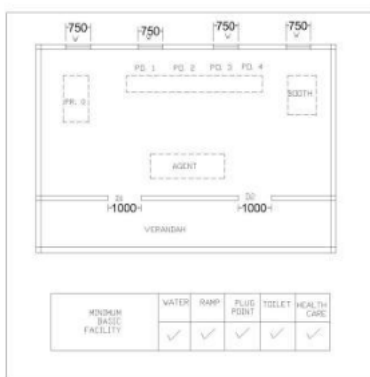

নির্বাচক নিবন্ধন আধিকারিকের স্বাক্ষর

Nazri Naksha

Google Map View

Polling Station Building Front View

Polling Station Front View

Cad View

Key MAP View

1 নাম : রিমা ঈশ্বরারী পিতার নাম: যথেন ঈশ্বরারী বাড়ির নং : n0170 বয়স : 28 লিঙ্গ : মহিলা	IKL1976869 ফটো উপলব্ধ	2 নাম : অনিতা উরাও স্বামীর নাম: রমানুস তিরকী বাড়ির নং : এন0042 বয়স : 35 লিঙ্গ : মহিলা	IKL1209808 ফটো উপলব্ধ	3 নাম : সুখু একা পিতার নাম: মাংরা একা বাড়ির নং : n0011 বয়স : 61 লিঙ্গ : পুরুষ	WB/02/010/273540 ফটো উপলব্ধ
4 নাম : পাইকাশ একা পিতার নাম: সুখু একা বাড়ির নং : n0011 বয়স : 46 লিঙ্গ : পুরুষ	CQJ2275410 ফটো উপলব্ধ	5 নাম : নিরাল একা পিতার নাম: সুখু একা বাড়ির নং : n0011 বয়স : 35 লিঙ্গ : পুরুষ	IKL1254168 ফটো উপলব্ধ	6 নাম : সনজু একা স্বামীর নাম: লক্ষীরাম মুন্ডা বাড়ির নং : এন0213 বয়স : 33 লিঙ্গ : মহিলা	IKL1493626 ফটো উপলব্ধ
7 নাম : সুচিত্রা বাড়া পিতার নাম: রামনাথ বাড়া বাড়ির নং : এন0011 বয়স : 34 লিঙ্গ : মহিলা	IKL1476522 ফটো উপলব্ধ	8 নাম : মহাপ্রকাশ কুজুর পিতার নাম: ধানমাসী কুজুর বাড়ির নং : n0130 বয়স : 62 লিঙ্গ : পুরুষ	WB/02/010/273570 ফটো উপলব্ধ	9 নাম : নমিতা কুজুর স্বামীর নাম: ঝাড়িয়া কুজুর বাড়ির নং : n0128 বয়স : 60 লিঙ্গ : মহিলা	WB/02/010/273768 ফটো উপলব্ধ
10 নাম : লকেন্দার নরজিনারী পিতার নাম: নরেশ নরজিনারী বাড়ির নং : n0123 বয়স : 24 লিঙ্গ : পুরুষ	IKL2380780 ফটো উপলব্ধ	11 নাম : সুমিতা খালকো (কুজুর) স্বামীর নাম: আনন্দ কুজুর বাড়ির নং : n0055 বয়স : 28 লিঙ্গ : মহিলা	IKL1951284 ফটো উপলব্ধ	12 নাম : গান্দু কুজুর পিতার নাম: তিমরো কুজুর বাড়ির নং : n0010 বয়স : 59 লিঙ্গ : পুরুষ	WB/02/010/273542 ফটো উপলব্ধ
13 নাম : সনজন কুজুর পিতার নাম: গান্দু কুজুর বাড়ির নং : n0010 বয়স : 35 লিঙ্গ : পুরুষ	IKL1364314 ফটো উপলব্ধ	14 নাম : সারিতা কুজুর স্বামীর নাম: সুনিরাম কুজুর বাড়ির নং : n0049 বয়স : 42 লিঙ্গ : মহিলা	CQJ2117406 ফটো উপলব্ধ	15 নাম : পাউলিনা কুজুর স্বামীর নাম: দাউদ কুজুর বাড়ির নং : n0046 বয়স : 46 লিঙ্গ : মহিলা	CQJ2442119 ফটো উপলব্ধ
16 নাম : কৃপা কুজুর স্বামীর নাম: ধারামপ্রকাশ কুজুর বাড়ির নং : n0055 বয়স : 61 লিঙ্গ : মহিলা	WB/02/010/273336 ফটো উপলব্ধ	17 নাম : কুশাল কুজুর পিতার নাম: ধারামপ্রকাশ কুজুর বাড়ির নং : n0055 বয়স : 42 লিঙ্গ : পুরুষ	IKL0433920 ফটো উপলব্ধ	18 নাম : সুনিরাম কুজুর স্বামীর নাম: নমিতা কুজুর বাড়ির নং : n0123 বয়স : 49 লিঙ্গ : পুরুষ	CQJ2117398 ফটো উপলব্ধ
19 নাম : তাপস কুজুর পিতার নাম: তিমরু কুজুর বাড়ির নং : 18 বয়স : 36 লিঙ্গ : পুরুষ	CQJ2890010 ফটো উপলব্ধ	20 নাম : বনি কুজুর স্বামীর নাম: গান্দু কুজুর বাড়ির নং : n0010 বয়স : 53 লিঙ্গ : মহিলা	WB/02/010/273514 ফটো উপলব্ধ	21 নাম : সুখরঞ্জন কুজুর পিতার নাম: গান্দু কুজুর বাড়ির নং : n0010 বয়স : 33 লিঙ্গ : পুরুষ	IKL1849827 ফটো উপলব্ধ
22 নাম : জুসপিলা কুজুর স্বামীর নাম: জিৎ কুজুর বাড়ির নং : n0010 বয়স : 33 লিঙ্গ : মহিলা	IKL1595693 ফটো উপলব্ধ	23 নাম : নিরঞ্জন কুজুর পিতার নাম: গান্দু কুজুর বাড়ির নং : n0010 বয়স : 32 লিঙ্গ : পুরুষ	IKL1849819 ফটো উপলব্ধ	24 নাম : জন কুজুর পিতার নাম: পাউলুস কুজুর বাড়ির নং : n0046 বয়স : 71 লিঙ্গ : পুরুষ	WB/02/010/273195 ফটো উপলব্ধ
25 নাম : রঞ্জিতা ঈশ্বরারী নার্জিনারী স্বামীর নাম: শরনজিত নার্জিনারী বাড়ির নং : n0049 বয়স : 33 লিঙ্গ : মহিলা	IKL1766054 ফটো উপলব্ধ	26 নাম : সুমিতা কুজুর পিতার নাম: মহা প্রকাশ কুজুর বাড়ির নং : এন0130 বয়স : 22 লিঙ্গ : পুরুষ	IKL2581775 ফটো উপলব্ধ	27 নাম : ববিতা কুজুর পিতার নাম: ঝাড়িয়া কুজুর বাড়ির নং : n0128 বয়স : 37 লিঙ্গ : মহিলা	IKL0433789 ফটো উপলব্ধ
Q 28 নাম : চুটকি কুজুর পিতার নাম: সোমা কুজুর বাড়ির নং : বয়স : 31 লিঙ্গ : পুরুষ	IKL1734862 ফটো উপলব্ধ	29 নাম : রাখিতা ওরাংও কুজুর স্বামীর নাম: সুখরঞ্জন কুজুর বাড়ির নং : এন0010 বয়স : 24 লিঙ্গ : মহিলা	IKL2559045 ফটো উপলব্ধ	30 নাম : অভিষেক কুজুর পিতার নাম: দাউদ কুজুর বাড়ির নং : এন0046 বয়স : 21 লিঙ্গ : পুরুষ	IKL2661924 ফটো উপলব্ধ