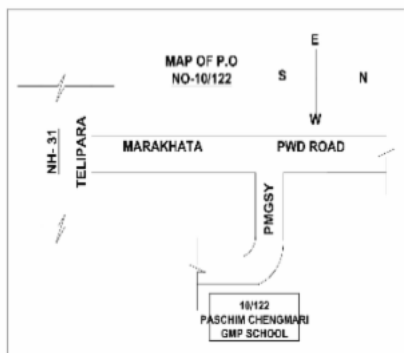

Nazri Naksha