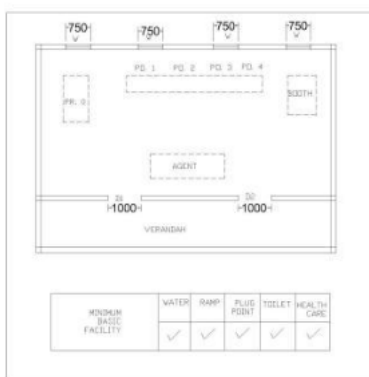

নির্বাচক নিবন্ধন আধিকারিকের স্বাক্ষর

Nazri Naksha

Google Map View

Polling Station Building Front View

Polling Station Front View

Cad View

Key MAP View

1 নাম : রকুল নার্জিনারী পিতার নাম: ভরত নার্জিনারী বাড়ির নং : n0165 বয়স : 36 লিঙ্গ : পুরুষ	IKL1166081 ফটো উপলব্ধ	2 নাম : প্রিন্স ঈশ্বরারী পিতার নাম: রাজিব ঈশ্বরারী বাড়ির নং : n0138 বয়স : 24 লিঙ্গ : পুরুষ	IKL2411395 ফটো উপলব্ধ	3 নাম : সোনালী ঈশ্বরারী পিতার নাম: প্রতাপ ঈশ্বরারী বাড়ির নং : এন0140 বয়স : 22 লিঙ্গ : মহিলা	IKL2584738 ফটো উপলব্ধ
4 নাম : রিমলী ঈশ্বরারী স্বামীর নাম: নুপেন ঈশ্বরারী বাড়ির নং : n0016 বয়স : 44 লিঙ্গ : মহিলা	CQJ2889954 ফটো উপলব্ধ	5 নাম : শ্রেষ্ঠ ঈশ্বরারী পিতার নাম: সুদয় ঈশ্বরারী বাড়ির নং : এন00141 বয়স : 22 লিঙ্গ : পুরুষ	IKL2584845 ফটো উপলব্ধ	Q 6 নাম : বেঞ্জামিন ঈশ্বরারী পিতার নাম: সিরোদ্দ ঈশ্বরারী বাড়ির নং : বয়স : 45 লিঙ্গ : পুরুষ	IKL2029080 ফটো উপলব্ধ
7 নাম : সঞ্জিব ঈশ্বরারী পিতার নাম: নির্জল ঈশ্বরারী বাড়ির নং : n0138 বয়স : 51 লিঙ্গ : পুরুষ	CQJ2442051 ফটো উপলব্ধ	8 নাম : জীতশ্রী ঈশ্বরারী স্বামীর নাম: নরেন ঈশ্বরারী বাড়ির নং : n0091 বয়স : 57 লিঙ্গ : মহিলা	WB/02/010/279137 ফটো উপলব্ধ	Q 9 নাম : লেনা ঈশ্বরারী স্বামীর নাম: বেঞ্জামিন ঈশ্বরারী বাড়ির নং : বয়স : 36 লিঙ্গ : মহিলা	IKL1735240 ফটো উপলব্ধ
10 নাম : গেনলা নার্জিনারী স্বামীর নাম: সুরজ নার্জিনারী বাড়ির নং : n0165 বয়স : 34 লিঙ্গ : মহিলা	IKL1364082 ফটো উপলব্ধ	11 নাম : মিনা ঈশ্বরারী স্বামীর নাম: পবিত্র ঈশ্বরারী বাড়ির নং : n0091 বয়স : 39 লিঙ্গ : মহিলা	CQJ1459494 ফটো উপলব্ধ	12 নাম : স্বপন ঈশ্বরারী পিতার নাম: নরেন ঈশ্বরারী বাড়ির নং : n0091 বয়স : 53 লিঙ্গ : পুরুষ	CQJ2442002 ফটো উপলব্ধ
13 নাম : সরজিত ঈশ্বরারী পিতার নাম: নরেন ঈশ্বরারী বাড়ির নং : n0091 বয়স : 51 লিঙ্গ : পুরুষ	CQJ2442010 ফটো উপলব্ধ	14 নাম : সুস্মিতা ঈশ্বরারী স্বামীর নাম: সঞ্জিব ঈশ্বরারী বাড়ির নং : n0138 বয়স : 39 লিঙ্গ : মহিলা	CQJ2806537 ফটো উপলব্ধ	15 নাম : দানশ্ররারী ঈশ্বরারী পিতার নাম: বেঞ্জামিন ঈশ্বরারী বাড়ির নং : এন0091 বয়স : 21 লিঙ্গ : পুরুষ	IKL2646172 ফটো উপলব্ধ
16 নাম : প্রমিলা ঈশ্বরারী স্বামীর নাম: ভূপেন ঈশ্বরারী বাড়ির নং : n0116 বয়স : 57 লিঙ্গ : মহিলা	IKL2444362 ফটো উপলব্ধ	17 নাম : প্রতাপ ঈশ্বরারী পিতার নাম: নির্মল ঈশ্বরারী বাড়ির নং : n0140 বয়স : 46 লিঙ্গ : পুরুষ	CQJ1460039 ফটো উপলব্ধ	18 নাম : রোসনালী ঈশ্বরারী পিতার নাম: প্রতাপ ঈশ্বরারী বাড়ির নং : পশ্চিম চেংমারী বয়স : 20 লিঙ্গ : মহিলা	IKL2725620 ফটো উপলব্ধ
19 নাম : নুপেন ঈশ্বরারী পিতার নাম: পদু ঈশ্বরারী বাড়ির নং : n0016 বয়স : 77 লিঙ্গ : পুরুষ	CQJ2806859 ফটো উপলব্ধ	Q 20 নাম : বিরোলা ঈশ্বরারী স্বামীর নাম: সরজিত ঈশ্বরারী বাড়ির নং : বয়স : 35 লিঙ্গ : মহিলা	IKL1254499 ফটো উপলব্ধ	21 নাম : মামুনি ঈশ্বরারী পিতার নাম: বেঞ্জামিন ঈশ্বরারী বাড়ির নং : n0091 বয়স : 26 লিঙ্গ : মহিলা	IKL2169902 ফটো উপলব্ধ
22 নাম : সেবিনা ঈশ্বরারী স্বামীর নাম: স্বপন ঈশ্বরারী বাড়ির নং : n0165 বয়স : 41 লিঙ্গ : মহিলা	CQJ2643245 ফটো উপলব্ধ	23 নাম : পবিত্র ঈশ্বরারী পিতার নাম: নরেন ঈশ্বরারী বাড়ির নং : n0091 বয়স : 38 লিঙ্গ : পুরুষ	IKL1254002 ফটো উপলব্ধ	24 নাম : ভূপেন ঈশ্বরারী পিতার নাম: ফুদু ঈশ্বরারী বাড়ির নং : n0116 বয়স : 93 লিঙ্গ : পুরুষ	IKL2444354 ফটো উপলব্ধ
25 নাম : কোস্তুরী বসুমাতা স্বামীর নাম: বিরাজ ঈশ্বরারী বাড়ির নং : n0116 বয়স : 40 লিঙ্গ : মহিলা	CQJ2806545 ফটো উপলব্ধ	26 নাম : বিরাজ ঈশ্বরারী পিতার নাম: ভূপেন ঈশ্বরারী বাড়ির নং : n0116 বয়স : 43 লিঙ্গ : পুরুষ	CQJ2442069 ফটো উপলব্ধ	27 নাম : সুবতিনা নার্জিনারী ঈশ্বরারী স্বামীর নাম: রাজিব ঈশ্বরারী বাড়ির নং : n0138 বয়স : 56 লিঙ্গ : মহিলা	CQJ2114965 ফটো উপলব্ধ
28 নাম : রিতেশ ঈশ্বরারী পিতার নাম: সঞ্জীব ঈশ্বরারী বাড়ির নং : না বয়স : 20 লিঙ্গ : পুরুষ	IKL2725059 ফটো উপলব্ধ	29 নাম : প্রদীপ ঈশ্বরারী পিতার নাম: অবিয়া ঈশ্বরারী বাড়ির নং : n0137 বয়স : 53 লিঙ্গ : পুরুষ	IKL2351815 ফটো উপলব্ধ	30 নাম : রত্না উরু (উল্লো) স্বামীর নাম: অমির চন্দ্রো বাড়ির নং : n0088 বয়স : 43 লিঙ্গ : মহিলা	IKL2170033 ফটো উপলব্ধ