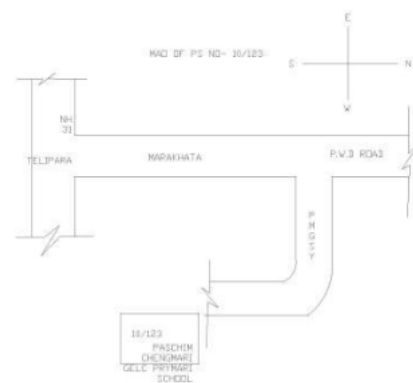

নির্বাচক নিবন্ধন আধিকারিকের স্বাক্ষর

Nazri Naksha

Google Map View

Polling Station Building Front View

Polling Station Front View

Cad View

Key MAP View

1 নাম : রকুল নার্জিনারী পিতার নাম: ভরত নার্জিনারী বাড়ির নং : n0165 বয়স : 36 লিঙ্গ : পুরুষ	IKL1166081 ফটো উপলব্ধ	2 নাম : প্রিন্স ঈশ্বরারী পিতার নাম: রাজিব ঈশ্বরারী বাড়ির নং : n0138 বয়স : 24 লিঙ্গ : পুরুষ	IKL2411395 ফটো উপলব্ধ	3 নাম : সোনালী ঈশ্বরারী পিতার নাম: প্রতাপ ঈশ্বরারী বাড়ির নং : এন0140 বয়স : 22 লিঙ্গ : মহিলা	IKL2584738 ফটো উপলব্ধ
4 নাম : রিমলী ঈশ্বরারী স্বামীর নাম: নুপেন ঈশ্বরারী বাড়ির নং : n0016 বয়স : 44 লিঙ্গ : মহিলা	CQJ2889954 ফটো উপলব্ধ	5 নাম : শ্রেষ্ঠ ঈশ্বরারী পিতার নাম: সুদয় ঈশ্বরারী বাড়ির নং : এন00141 বয়স : 22 লিঙ্গ : পুরুষ	IKL2584845 ফটো উপলব্ধ	Q 6 নাম : বেঞ্জামিন ঈশ্বরারী পিতার নাম: সিরোদ্দ ঈশ্বরারী বাড়ির নং : বয়স : 45 লিঙ্গ : পুরুষ	IKL2029080 ফটো উপলব্ধ
7 নাম : সঞ্জিব ঈশ্বরারী পিতার নাম: নির্জল ঈশ্বরারী বাড়ির নং : n0138 বয়স : 51 লিঙ্গ : পুরুষ	CQJ2442051 ফটো উপলব্ধ	8 নাম : জীতশ্রী ঈশ্বরারী স্বামীর নাম: নরেন ঈশ্বরারী বাড়ির নং : n0091 বয়স : 57 লিঙ্গ : মহিলা	WB/02/010/279137 ফটো উপলব্ধ	Q 9 নাম : লেনা ঈশ্বরারী স্বামীর নাম: বেঞ্জামিন ঈশ্বরারী বাড়ির নং : বয়স : 36 লিঙ্গ : মহিলা	IKL1735240 ফটো উপলব্ধ
10 নাম : গেনলা নার্জিনারী স্বামীর নাম: সুরজ নার্জিনারী বাড়ির নং : n0165 বয়স : 34 লিঙ্গ : মহিলা	IKL1364082 ফটো উপলব্ধ	11 নাম : মিনা ঈশ্বরারী স্বামীর নাম: পবিত্র ঈশ্বরারী বাড়ির নং : n0091 বয়স : 39 লিঙ্গ : মহিলা	CQJ1459494 ফটো উপলব্ধ	12 নাম : স্বপন ঈশ্বরারী পিতার নাম: নরেন ঈশ্বরারী বাড়ির নং : n0091 বয়স : 53 লিঙ্গ : পুরুষ	CQJ2442002 ফটো উপলব্ধ
13 নাম : সরজিত ঈশ্বরারী পিতার নাম: নরেন ঈশ্বরারী বাড়ির নং : n0091 বয়স : 51 লিঙ্গ : পুরুষ	CQJ2442010 ফটো উপলব্ধ	14 নাম : সুস্মিতা ঈশ্বরারী স্বামীর নাম: সঞ্জিব ঈশ্বরারী বাড়ির নং : n0138 বয়স : 39 লিঙ্গ : মহিলা	CQJ2806537 ফটো উপলব্ধ	15 নাম : দানশ্ররারী ঈশ্বরারী পিতার নাম: বেঞ্জামিন ঈশ্বরারী বাড়ির নং : এন0091 বয়স : 21 লিঙ্গ : পুরুষ	IKL2646172 ফটো উপলব্ধ
16 নাম : প্রমিলা ঈশ্বরারী স্বামীর নাম: ভূপেন ঈশ্বরারী বাড়ির নং : n0116 বয়স : 57 লিঙ্গ : মহিলা	IKL2444362 ফটো উপলব্ধ	17 নাম : প্রতাপ ঈশ্বরারী পিতার নাম: নির্মল ঈশ্বরারী বাড়ির নং : n0140 বয়স : 46 লিঙ্গ : পুরুষ	CQJ1460039 ফটো উপলব্ধ	18 নাম : রোসনালী ঈশ্বরারী পিতার নাম: প্রতাপ ঈশ্বরারী বাড়ির নং : পশ্চিম চেংমারী বয়স : 20 লিঙ্গ : মহিলা	IKL2725620 ফটো উপলব্ধ
19 নাম : নুপেন ঈশ্বরারী পিতার নাম: পদু ঈশ্বরারী বাড়ির নং : n0016 বয়স : 77 লিঙ্গ : পুরুষ	CQJ2806859 ফটো উপলব্ধ	Q 20 নাম : বিরোলা ঈশ্বরারী স্বামীর নাম: সরজিত ঈশ্বরারী বাড়ির নং : বয়স : 35 লিঙ্গ : মহিলা	IKL1254499 ফটো উপলব্ধ	21 নাম : মামুনি ঈশ্বরারী পিতার নাম: বেঞ্জামিন ঈশ্বরারী বাড়ির নং : n0091 বয়স : 26 লিঙ্গ : মহিলা	IKL2169902 ফটো উপলব্ধ
22 নাম : সেবিনা ঈশ্বরারী স্বামীর নাম: স্বপন ঈশ্বরারী বাড়ির নং : n0165 বয়স : 41 লিঙ্গ : মহিলা	CQJ2643245 ফটো উপলব্ধ	23 নাম : পবিত্র ঈশ্বরারী পিতার নাম: নরেন ঈশ্বরারী বাড়ির নং : n0091 বয়স : 38 লিঙ্গ : পুরুষ	IKL1254002 ফটো উপলব্ধ	24 নাম : ভূপেন ঈশ্বরারী পিতার নাম: ফুদু ঈশ্বরারী বাড়ির নং : n0116 বয়স : 93 লিঙ্গ : পুরুষ	IKL2444354 ফটো উপলব্ধ
25 নাম : কোস্তুরী বসুমাতা স্বামীর নাম: বিরাজ ঈশ্বরারী বাড়ির নং : n0116 বয়স : 40 লিঙ্গ : মহিলা	CQJ2806545 ফটো উপলব্ধ	26 নাম : বিরাজ ঈশ্বরারী পিতার নাম: ভূপেন ঈশ্বরারী বাড়ির নং : n0116 বয়স : 43 লিঙ্গ : পুরুষ	CQJ2442069 ফটো উপলব্ধ	27 নাম : সুবতিনা নার্জিনারী ঈশ্বরারী স্বামীর নাম: রাজিব ঈশ্বরারী বাড়ির নং : n0138 বয়স : 56 লিঙ্গ : মহিলা	CQJ2114965 ফটো উপলব্ধ
28 নাম : রিতেশ ঈশ্বরারী পিতার নাম: সঞ্জীব ঈশ্বরারী বাড়ির নং : না বয়স : 20 লিঙ্গ : পুরুষ	IKL2725059 ফটো উপলব্ধ	29 নাম : প্রদীপ ঈশ্বরারী পিতার নাম: অবিয়া ঈশ্বরারী বাড়ির নং : n0137 বয়স : 53 লিঙ্গ : পুরুষ	IKL2351815 ফটো উপলব্ধ	30 নাম : রত্না উরু (উল্লো) স্বামীর নাম: অমির চন্দ্রো বাড়ির নং : n0088 বয়স : 43 লিঙ্গ : মহিলা	IKL2170033 ফটো উপলব্ধ