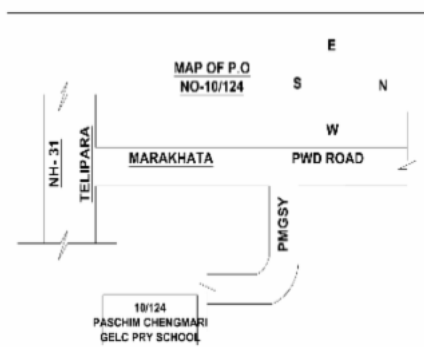

Nazri Naksha