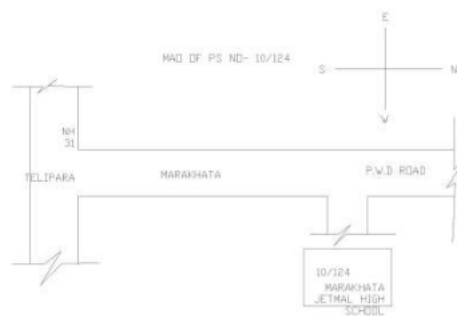

নির্বাচক নিবন্ধন আধিকারিকের স্বাক্ষর

Nazri Naksha

Google Map View

Polling Station Building Front View

Polling Station Front View

Cad View

Key MAP View

1 নাম : কবির হোসেন মিয়া পিতার নাম: মকবুল মিয়া বাড়ির নং : n0035 বয়স : 52 লিঙ্গ : পুরুষ	CQJ1381318 ফটো উপলব্ধ	2 নাম : অমীর হোসেন পিতার নাম: আনোয়ার মিয়া বাড়ির নং : n0074 বয়স : 33 লিঙ্গ : পুরুষ	IKL1476662 ফটো উপলব্ধ	3 নাম : সালিম মিয়া পিতার নাম: অজিত মিয়া বাড়ির নং : এন0061 বয়স : 26 লিঙ্গ : পুরুষ	IKL2247468 ফটো উপলব্ধ
4 নাম : হাসেন আলি মিয়া পিতার নাম: বাবুল মিয়া বাড়ির নং : n0037 বয়স : 43 লিঙ্গ : পুরুষ	CQJ2444479 ফটো উপলব্ধ	5 নাম : মাজিনুর মিয়া পিতার নাম: হাসেন আলি মিয়া বাড়ির নং : এন0037 বয়স : 24 লিঙ্গ : পুরুষ	IKL2562544 ফটো উপলব্ধ	6 নাম : রমিজা বিবি স্বামীর নাম: কবির হোসেন মিয়া বাড়ির নং : n0035 বয়স : 43 লিঙ্গ : মহিলা	CQJ2444461 ফটো উপলব্ধ
7 নাম : মর্জিনা বিবি স্বামীর নাম: হাসেন আলি মিয়া বাড়ির নং : n0037 বয়স : 42 লিঙ্গ : মহিলা	CQJ2444487 ফটো উপলব্ধ	8 নাম : আলিহোসেন মিয়া পিতার নাম: জয়নুদ্দিন মিয়া বাড়ির নং : n0042 বয়স : 46 লিঙ্গ : পুরুষ	CQJ2444446 ফটো উপলব্ধ	9 নাম : আশালতা তিরকী কুজুর স্বামীর নাম: রাহুল কুজুর বাড়ির নং : এন0006 বয়স : 26 লিঙ্গ : মহিলা	IKL2474955 ফটো উপলব্ধ
10 নাম : আকাশ আলি পিতার নাম: কবির হোসেন বাড়ির নং : এন0035 বয়স : 25 লিঙ্গ : পুরুষ	IKL2247591 ফটো উপলব্ধ	11 নাম : উমিগাস কুজুর পিতার নাম: হারুন কুজুর বাড়ির নং : n0006 বয়স : 63 লিঙ্গ : পুরুষ	WB/02/010/276346 ফটো উপলব্ধ	12 নাম : রুপা আহমেদ পিতার নাম: সাহজাহান আহমেদ বাড়ির নং : n0006 বয়স : 30 লিঙ্গ : মহিলা	IKL1735737 ফটো উপলব্ধ
13 নাম : জবেদা বিবি স্বামীর নাম: জববার মিয়া বাড়ির নং : n0059 বয়স : 63 লিঙ্গ : মহিলা	WB/02/010/276480 ফটো উপলব্ধ	14 নাম : বেলখাজার মিজ পিতার নাম: পাউলুস মিজ বাড়ির নং : n0006 বয়স : 42 লিঙ্গ : পুরুষ	CQJ2444552 ফটো উপলব্ধ	15 নাম : আলোয়া বিবি স্বামীর নাম: জয়নাউদ্দিন মিয়া বাড়ির নং : n0042 বয়স : 73 লিঙ্গ : মহিলা	WB/02/010/276222 ফটো উপলব্ধ
16 নাম : আলিমা বিবি স্বামীর নাম: আলি হোসেন মিয়া বাড়ির নং : n0042 বয়স : 43 লিঙ্গ : মহিলা	CQJ2444453 ফটো উপলব্ধ	17 নাম : মাওরা কুজুর স্বামীর নাম: উমিগাস কুজুর বাড়ির নং : n0006 বয়স : 57 লিঙ্গ : মহিলা	WB/02/010/276408 ফটো উপলব্ধ	18 নাম : আমিনুল মিয়া পিতার নাম: আলিহোসেন মিয়া বাড়ির নং : এন035 বয়স : 22 লিঙ্গ : পুরুষ	IKL2581270 ফটো উপলব্ধ
19 নাম : হাজেরা বিবি স্বামীর নাম: মঙ্গল মিয়া বাড়ির নং : n0063 বয়স : 63 লিঙ্গ : মহিলা	WB/02/010/276162 ফটো উপলব্ধ	20 নাম : মরমি খাতুন স্বামীর নাম: রবিউল হক বাড়ির নং : n0202 বয়স : 27 লিঙ্গ : মহিলা	IKL2169647 ফটো উপলব্ধ	21 নাম : অনিমা খাতুন (বিবি) স্বামীর নাম: আমির হামজা মিয়া বাড়ির নং : n0035 বয়স : 30 লিঙ্গ : মহিলা	IKL1735752 ফটো উপলব্ধ
22 নাম : রফিকুল ইসলাম পিতার নাম: আলিমুদ্দিন মিজ বাড়ির নং : n0137 বয়স : 45 লিঙ্গ : পুরুষ	CQJ2445492 ফটো উপলব্ধ	23 নাম : আহিমা খাতুন পিতার নাম: আলিহোসেন মিয়া বাড়ির নং : n0042 বয়স : 27 লিঙ্গ : মহিলা	IKL2074466 ফটো উপলব্ধ	24 নাম : বাপি মিয়া পিতার নাম: আলি হোসেন মিয়া বাড়ির নং : পশ্চিম চেংমারী বয়স : 20 লিঙ্গ : পুরুষ	IKL2711380 ফটো উপলব্ধ
25 নাম : আজমিরি বিবি স্বামীর নাম: হাটু মিয়া বাড়ির নং : n0061 বয়স : 30 লিঙ্গ : মহিলা	IKL2029239 ফটো উপলব্ধ	26 নাম : জয়না বিবি স্বামীর নাম: হাসেন মিয়া বাড়ির নং : n0061 বয়স : 31 লিঙ্গ : মহিলা	IKL1850452 ফটো উপলব্ধ	27 নাম : হাসেন মিয়া পিতার নাম: আজিদ মিয়া বাড়ির নং : n0061 বয়স : 33 লিঙ্গ : পুরুষ	IKL1476118 ফটো উপলব্ধ
28 নাম : রমিয়ন কুজুর পিতার নাম: আমিকাশ কুজুর বাড়ির নং : n0006 বয়স : 30 লিঙ্গ : পুরুষ	IKL1951508 ফটো উপলব্ধ	29 নাম : তসলিমা আহমেদ পিতার নাম: শাহজাহান আহমেদ বাড়ির নং : n0006 বয়স : 28 লিঙ্গ : মহিলা	IKL1951607 ফটো উপলব্ধ	30 নাম : হাসেনা বিবি স্বামীর নাম: আজিদ মিয়া বাড়ির নং : n0061 বয়স : 59 লিঙ্গ : মহিলা	WB/02/010/276094 ফটো উপলব্ধ