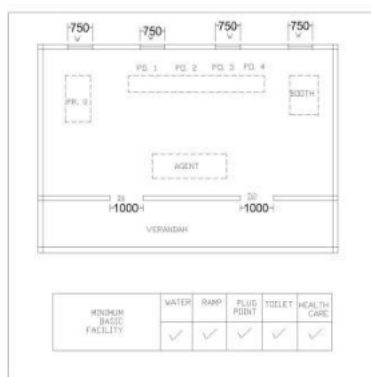

নির্বাচক নিবন্ধন আধিকারিকের স্বাক্ষর

Nazri Naksha

Google Map View

Polling Station Building Front View

Polling Station Front View

Cad View

Key MAP View

1 নাম : কবির হোসেন মিয়া পিতার নাম: মকবুল মিয়া বাড়ির নং : n0035 বয়স : 52 লিঙ্গ : পুরুষ	CQJ1381318 ফটো উপলব্ধ	2 নাম : অমীর হোসেন পিতার নাম: আনোয়ার মিয়া বাড়ির নং : n0074 বয়স : 33 লিঙ্গ : পুরুষ	IKL1476662 ফটো উপলব্ধ	3 নাম : সালিম মিয়া পিতার নাম: অজিত মিয়া বাড়ির নং : এন0061 বয়স : 26 লিঙ্গ : পুরুষ	IKL2247468 ফটো উপলব্ধ
4 নাম : হাসেন আলি মিয়া পিতার নাম: বাবুল মিয়া বাড়ির নং : n0037 বয়স : 43 লিঙ্গ : পুরুষ	CQJ2444479 ফটো উপলব্ধ	5 নাম : মাজিনুর মিয়া পিতার নাম: হাসেন আলি মিয়া বাড়ির নং : এন0037 বয়স : 24 লিঙ্গ : পুরুষ	IKL2562544 ফটো উপলব্ধ	6 নাম : রমিজা বিবি স্বামীর নাম: কবির হোসেন মিয়া বাড়ির নং : n0035 বয়স : 43 লিঙ্গ : মহিলা	CQJ2444461 ফটো উপলব্ধ
7 নাম : মর্জিনা বিবি স্বামীর নাম: হাসেন আলি মিয়া বাড়ির নং : n0037 বয়স : 42 লিঙ্গ : মহিলা	CQJ2444487 ফটো উপলব্ধ	8 নাম : আলিহোসেন মিয়া পিতার নাম: জয়নুদ্দিন মিয়া বাড়ির নং : n0042 বয়স : 46 লিঙ্গ : পুরুষ	CQJ2444446 ফটো উপলব্ধ	9 নাম : আশালতা তিরকী কুজুর স্বামীর নাম: রাহুল কুজুর বাড়ির নং : এন0006 বয়স : 26 লিঙ্গ : মহিলা	IKL2474955 ফটো উপলব্ধ
10 নাম : আকাশ আলি পিতার নাম: কবির হোসেন বাড়ির নং : এন0035 বয়স : 25 লিঙ্গ : পুরুষ	IKL2247591 ফটো উপলব্ধ	11 নাম : উমিগাস কুজুর পিতার নাম: হারুন কুজুর বাড়ির নং : n0006 বয়স : 63 লিঙ্গ : পুরুষ	WB/02/010/276346 ফটো উপলব্ধ	12 নাম : রুপা আহমেদ পিতার নাম: সাহজাহান আহমেদ বাড়ির নং : n0006 বয়স : 30 লিঙ্গ : মহিলা	IKL1735737 ফটো উপলব্ধ
13 নাম : জবেদা বিবি স্বামীর নাম: জববার মিয়া বাড়ির নং : n0059 বয়স : 63 লিঙ্গ : মহিলা	WB/02/010/276480 ফটো উপলব্ধ	14 নাম : বেলখাজার মিজ পিতার নাম: পাউলুস মিজ বাড়ির নং : n0006 বয়স : 42 লিঙ্গ : পুরুষ	CQJ2444552 ফটো উপলব্ধ	15 নাম : আলোয়া বিবি স্বামীর নাম: জয়নাউদ্দিন মিয়া বাড়ির নং : n0042 বয়স : 73 লিঙ্গ : মহিলা	WB/02/010/276222 ফটো উপলব্ধ
16 নাম : আলিমা বিবি স্বামীর নাম: আলি হোসেন মিয়া বাড়ির নং : n0042 বয়স : 43 লিঙ্গ : মহিলা	CQJ2444453 ফটো উপলব্ধ	17 নাম : মাওরা কুজুর স্বামীর নাম: উমিগাস কুজুর বাড়ির নং : n0006 বয়স : 57 লিঙ্গ : মহিলা	WB/02/010/276408 ফটো উপলব্ধ	18 নাম : আমিনুল মিয়া পিতার নাম: আলিহোসেন মিয়া বাড়ির নং : এন035 বয়স : 22 লিঙ্গ : পুরুষ	IKL2581270 ফটো উপলব্ধ
19 নাম : হাজেরা বিবি স্বামীর নাম: মঙ্গল মিয়া বাড়ির নং : n0063 বয়স : 63 লিঙ্গ : মহিলা	WB/02/010/276162 ফটো উপলব্ধ	20 নাম : মরমি খাতুন স্বামীর নাম: রবিউল হক বাড়ির নং : n0202 বয়স : 27 লিঙ্গ : মহিলা	IKL2169647 ফটো উপলব্ধ	21 নাম : অনিমা খাতুন (বিবি) স্বামীর নাম: আমির হামজা মিয়া বাড়ির নং : n0035 বয়স : 30 লিঙ্গ : মহিলা	IKL1735752 ফটো উপলব্ধ
22 নাম : রফিকুল ইসলাম পিতার নাম: আলিমুদ্দিন মিজ বাড়ির নং : n0137 বয়স : 45 লিঙ্গ : পুরুষ	CQJ2445492 ফটো উপলব্ধ	23 নাম : আহিমা খাতুন পিতার নাম: আলিহোসেন মিয়া বাড়ির নং : n0042 বয়স : 27 লিঙ্গ : মহিলা	IKL2074466 ফটো উপলব্ধ	24 নাম : বাপি মিয়া পিতার নাম: আলি হোসেন মিয়া বাড়ির নং : পশ্চিম চেংমারী বয়স : 20 লিঙ্গ : পুরুষ	IKL2711380 ফটো উপলব্ধ
25 নাম : আজমিরি বিবি স্বামীর নাম: হাটু মিয়া বাড়ির নং : n0061 বয়স : 30 লিঙ্গ : মহিলা	IKL2029239 ফটো উপলব্ধ	26 নাম : জয়না বিবি স্বামীর নাম: হাসেন মিয়া বাড়ির নং : n0061 বয়স : 31 লিঙ্গ : মহিলা	IKL1850452 ফটো উপলব্ধ	27 নাম : হাসেন মিয়া পিতার নাম: আজিদ মিয়া বাড়ির নং : n0061 বয়স : 33 লিঙ্গ : পুরুষ	IKL1476118 ফটো উপলব্ধ
28 নাম : রমিয়ন কুজুর পিতার নাম: আমিকাশ কুজুর বাড়ির নং : n0006 বয়স : 30 লিঙ্গ : পুরুষ	IKL1951508 ফটো উপলব্ধ	29 নাম : তসলিমা আহমেদ পিতার নাম: শাহজাহান আহমেদ বাড়ির নং : n0006 বয়স : 28 লিঙ্গ : মহিলা	IKL1951607 ফটো উপলব্ধ	30 নাম : হাসেনা বিবি স্বামীর নাম: আজিদ মিয়া বাড়ির নং : n0061 বয়স : 59 লিঙ্গ : মহিলা	WB/02/010/276094 ফটো উপলব্ধ