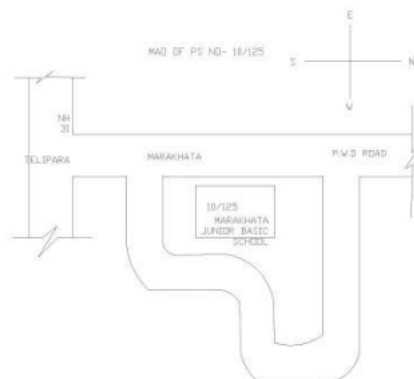

নির্বাচক নিবন্ধন আধিকারিকের স্বাক্ষর

Nazri Naksha

Google Map View

Polling Station Building Front View

Polling Station Front View

Cad View

Key MAP View

1	IKL2689446	নাম : মোমেনা খাতুন স্বামীর নাম: মণিরুল মিয়া বাড়ির নং : না বয়স : 22 লিঙ্গ : মহিলা	ফটো উপলব্ধ	2	IKL2390920	নাম : নুরিমা বেগম স্বামীর নাম: আইনুল হক. বাড়ির নং : n0015 বয়স : 29 লিঙ্গ : মহিলা	ফটো উপলব্ধ	3	IKL2249456	নাম : সৈয়দ আলি পিতার নাম: কামরুদ্দিন মিয়া বাড়ির নং : এন0019 বয়স : 32 লিঙ্গ : পুরুষ	ফটো উপলব্ধ
4	IKL2674356	নাম : অনামিকা লাকড়া পিতার নাম: বিশ্রাম লাকড়া বাড়ির নং : এন0018 বয়স : 20 লিঙ্গ : মহিলা	ফটো উপলব্ধ	5	IKL2249191	নাম : রিফিক খাতুন স্বামীর নাম: আশরাফুল হক বাড়ির নং : এন0018 বয়স : 29 লিঙ্গ : মহিলা	ফটো উপলব্ধ	6	IKL2249399	নাম : সেরিনা খাতুন পিতার নাম: আবুকালাম মিয়া বাড়ির নং : এন0018 বয়স : 27 লিঙ্গ : মহিলা	ফটো উপলব্ধ
7	IKL2502847	নাম : তাসলিমা খাতুন পিতার নাম: কামরুদ্দিন মিয়া বাড়ির নং : এন0019 বয়স : 37 লিঙ্গ : মহিলা	ফটো উপলব্ধ	8	CQJ2890762	নাম : মনসুর আলি পিতার নাম: মজিরুদ্দিন আলি বাড়ির নং : n0065 বয়স : 36 লিঙ্গ : পুরুষ	ফটো উপলব্ধ	9	IKL2638013	নাম : সিরাজ মিয়া পিতার নাম: আবুকালাম মিয়া বাড়ির নং : এন136 বয়স : 24 লিঙ্গ : পুরুষ	ফটো উপলব্ধ
10	IKL2639813	নাম : মলিনা খাতুন স্বামীর নাম: সাইবুল মিয়া বাড়ির নং : এন0019 বয়স : 22 লিঙ্গ : মহিলা	ফটো উপলব্ধ	11	IKL2601383	নাম : আর্জিনা খাতুন স্বামীর নাম: মনহার আলি বাড়ির নং : এন1087 বয়স : 28 লিঙ্গ : মহিলা	ফটো উপলব্ধ	12	IKL2249043	নাম : মরিনা খাতুন পিতার নাম: সুলেমান মিয়া বাড়ির নং : এন0015 বয়স : 25 লিঙ্গ : মহিলা	ফটো উপলব্ধ
13	IKL1736438	নাম : আছমা খাতুন স্বামীর নাম: মনহার আলি বাড়ির নং : n0042 বয়স : 36 লিঙ্গ : মহিলা	ফটো উপলব্ধ	14	WB/02/010/282272	নাম : নেজারুল হক পিতার নাম: মজরুল হক বাড়ির নং : n0042 বয়স : 70 লিঙ্গ : পুরুষ	ফটো উপলব্ধ	15	IKL1951839	নাম : আনসার আলি মিয়া পিতার নাম: নবারুদ্দিন মিয়া বাড়ির নং : n0038 বয়স : 28 লিঙ্গ : পুরুষ	ফটো উপলব্ধ
16	IKL2436418	নাম : খাইরুল হোসেন পিতার নাম: বজলে মিয়া বাড়ির নং : n0040 বয়স : 24 লিঙ্গ : পুরুষ	ফটো উপলব্ধ	17	IKL2248714	নাম : সাইবুল মিয়া পিতার নাম: আবুকলাম মিয়া বাড়ির নং : এন0041 বয়স : 28 লিঙ্গ : পুরুষ	ফটো উপলব্ধ	18	IKL1736404	নাম : রুমা বেগম স্বামীর নাম: মেহেবুল ইসলাম বাড়ির নং : n0263 বয়স : 30 লিঙ্গ : মহিলা	ফটো উপলব্ধ
19	IKL1477074	নাম : রসিমা খাতুন স্বামীর নাম: রসিদুল মিয়া বাড়ির নং : এন0033 বয়স : 32 লিঙ্গ : মহিলা	ফটো উপলব্ধ	20	WB/02/010/279132	নাম : আবুকলাম মিয়া পিতার নাম: মজরুল মিয়া বাড়ির নং : n0041 বয়স : 59 লিঙ্গ : পুরুষ	ফটো উপলব্ধ	21	WB/02/010/279051	নাম : বজলে মিয়া পিতার নাম: জেনারুদ্দিন মিয়া বাড়ির নং : n0040 বয়স : 61 লিঙ্গ : পুরুষ	ফটো উপলব্ধ
22	WB/02/010/279261	নাম : রপিকা বেওয়া স্বামীর নাম: সাহআলোম মিয়া বাড়ির নং : n0039 বয়স : 51 লিঙ্গ : মহিলা	ফটো উপলব্ধ	23	WB/02/010/279624	নাম : মমিদা বিবি স্বামীর নাম: বজলে মিয়া বাড়ির নং : n0039 বয়স : 56 লিঙ্গ : মহিলা	ফটো উপলব্ধ	24	WB/02/010/279262	নাম : হাসিনা খাতুন স্বামীর নাম: নবারুদ্দিন মিয়া বাড়ির নং : n0038 বয়স : 59 লিঙ্গ : মহিলা	ফটো উপলব্ধ
25	CQJ1459098	নাম : বিশ্রাম লাকড়া পিতার নাম: আরজান লাকড়া বাড়ির নং : n0018 বয়স : 53 লিঙ্গ : পুরুষ	ফটো উপলব্ধ	26	IKL2029296	নাম : মনোরা খাতুন বিবি স্বামীর নাম: মনসুর আলি বাড়ির নং : n0065 বয়স : 35 লিঙ্গ : মহিলা	ফটো উপলব্ধ	27	WB/02/010/279229	নাম : আমেনা বিবি স্বামীর নাম: সুলেমান মিয়া বাড়ির নং : n0015 বয়স : 59 লিঙ্গ : মহিলা	ফটো উপলব্ধ
28	IKL1736016	নাম : আবদুল রহমান পিতার নাম: আবুকালাম মিয়া বাড়ির নং : n0018 বয়স : 33 লিঙ্গ : পুরুষ	ফটো উপলব্ধ	29	IKL2029262	নাম : রফিক আহমেদ পিতার নাম: সাহআলোম আহমেদ বাড়ির নং : n0039 বয়স : 28 লিঙ্গ : পুরুষ	ফটো উপলব্ধ	30	CQJ2890887	নাম : মনহার আলি পিতার নাম: নেজারুল হক বাড়ির নং : n0042 বয়স : 46 লিঙ্গ : পুরুষ	ফটো উপলব্ধ