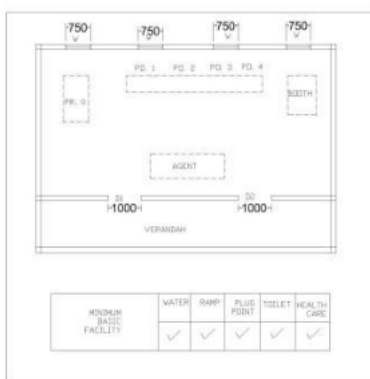

নির্বাচক নিবন্ধন আধিকারিকের স্বাক্ষর

Nazri Naksha

Google Map View

Polling Station Building Front View

Polling Station Front View

Cad View

Key MAP View

1	IKL2689446	নাম : মোমেনা খাতুন স্বামীর নাম: মণিরুল মিয়া বাড়ির নং : না বয়স : 22 লিঙ্গ : মহিলা	ফটো উপলব্ধ	2	IKL2390920	নাম : নুরিমা বেগম স্বামীর নাম: আইনুল হক. বাড়ির নং : n0015 বয়স : 29 লিঙ্গ : মহিলা	ফটো উপলব্ধ	3	IKL2249456	নাম : সৈয়দ আলি পিতার নাম: কামরুদ্দিন মিয়া বাড়ির নং : এন0019 বয়স : 32 লিঙ্গ : পুরুষ	ফটো উপলব্ধ
4	IKL2674356	নাম : অনামিকা লাকড়া পিতার নাম: বিশ্রাম লাকড়া বাড়ির নং : এন0018 বয়স : 20 লিঙ্গ : মহিলা	ফটো উপলব্ধ	5	IKL2249191	নাম : রিফিক খাতুন স্বামীর নাম: আশরাফুল হক বাড়ির নং : এন0018 বয়স : 29 লিঙ্গ : মহিলা	ফটো উপলব্ধ	6	IKL2249399	নাম : সেরিনা খাতুন পিতার নাম: আবুকালাম মিয়া বাড়ির নং : এন0018 বয়স : 27 লিঙ্গ : মহিলা	ফটো উপলব্ধ
7	IKL2502847	নাম : তাসলিমা খাতুন পিতার নাম: কামরুদ্দিন মিয়া বাড়ির নং : এন0019 বয়স : 37 লিঙ্গ : মহিলা	ফটো উপলব্ধ	8	CQJ2890762	নাম : মনসুর আলি পিতার নাম: মজিরুদ্দিন আলি বাড়ির নং : n0065 বয়স : 36 লিঙ্গ : পুরুষ	ফটো উপলব্ধ	9	IKL2638013	নাম : সিরাজ মিয়া পিতার নাম: আবুকালাম মিয়া বাড়ির নং : এন136 বয়স : 24 লিঙ্গ : পুরুষ	ফটো উপলব্ধ
10	IKL2639813	নাম : মলিনা খাতুন স্বামীর নাম: সাইবুল মিয়া বাড়ির নং : এন0019 বয়স : 22 লিঙ্গ : মহিলা	ফটো উপলব্ধ	11	IKL2601383	নাম : আর্জিনা খাতুন স্বামীর নাম: মনহার আলি বাড়ির নং : এন1087 বয়স : 28 লিঙ্গ : মহিলা	ফটো উপলব্ধ	12	IKL2249043	নাম : মরিনা খাতুন পিতার নাম: সুলেমান মিয়া বাড়ির নং : এন0015 বয়স : 25 লিঙ্গ : মহিলা	ফটো উপলব্ধ
13	IKL1736438	নাম : আছমা খাতুন স্বামীর নাম: মনহার আলি বাড়ির নং : n0042 বয়স : 36 লিঙ্গ : মহিলা	ফটো উপলব্ধ	14	WB/02/010/282272	নাম : নেজারুল হক পিতার নাম: মজরুল হক বাড়ির নং : n0042 বয়স : 70 লিঙ্গ : পুরুষ	ফটো উপলব্ধ	15	IKL1951839	নাম : আনসার আলি মিয়া পিতার নাম: নবারুদ্দিন মিয়া বাড়ির নং : n0038 বয়স : 28 লিঙ্গ : পুরুষ	ফটো উপলব্ধ
16	IKL2436418	নাম : খাইরুল হোসেন পিতার নাম: বজলে মিয়া বাড়ির নং : n0040 বয়স : 24 লিঙ্গ : পুরুষ	ফটো উপলব্ধ	17	IKL2248714	নাম : সাইবুল মিয়া পিতার নাম: আবুকলাম মিয়া বাড়ির নং : এন0041 বয়স : 28 লিঙ্গ : পুরুষ	ফটো উপলব্ধ	18	IKL1736404	নাম : রুমা বেগম স্বামীর নাম: মেহেবুল ইসলাম বাড়ির নং : n0263 বয়স : 30 লিঙ্গ : মহিলা	ফটো উপলব্ধ
19	IKL1477074	নাম : রসিমা খাতুন স্বামীর নাম: রসিদুল মিয়া বাড়ির নং : এন0033 বয়স : 32 লিঙ্গ : মহিলা	ফটো উপলব্ধ	20	WB/02/010/279132	নাম : আবুকলাম মিয়া পিতার নাম: মজরুল মিয়া বাড়ির নং : n0041 বয়স : 59 লিঙ্গ : পুরুষ	ফটো উপলব্ধ	21	WB/02/010/279051	নাম : বজলে মিয়া পিতার নাম: জেনারুদ্দিন মিয়া বাড়ির নং : n0040 বয়স : 61 লিঙ্গ : পুরুষ	ফটো উপলব্ধ
22	WB/02/010/279261	নাম : রপিকা বেওয়া স্বামীর নাম: সাহআলোম মিয়া বাড়ির নং : n0039 বয়স : 51 লিঙ্গ : মহিলা	ফটো উপলব্ধ	23	WB/02/010/279624	নাম : মমিদা বিবি স্বামীর নাম: বজলে মিয়া বাড়ির নং : n0039 বয়স : 56 লিঙ্গ : মহিলা	ফটো উপলব্ধ	24	WB/02/010/279262	নাম : হাসিনা খাতুন স্বামীর নাম: নবারুদ্দিন মিয়া বাড়ির নং : n0038 বয়স : 59 লিঙ্গ : মহিলা	ফটো উপলব্ধ
25	CQJ1459098	নাম : বিশ্রাম লাকড়া পিতার নাম: আরজান লাকড়া বাড়ির নং : n0018 বয়স : 53 লিঙ্গ : পুরুষ	ফটো উপলব্ধ	26	IKL2029296	নাম : মনোরা খাতুন বিবি স্বামীর নাম: মনসুর আলি বাড়ির নং : n0065 বয়স : 35 লিঙ্গ : মহিলা	ফটো উপলব্ধ	27	WB/02/010/279229	নাম : আমেনা বিবি স্বামীর নাম: সুলেমান মিয়া বাড়ির নং : n0015 বয়স : 59 লিঙ্গ : মহিলা	ফটো উপলব্ধ
28	IKL1736016	নাম : আবদুল রহমান পিতার নাম: আবুকালাম মিয়া বাড়ির নং : n0018 বয়স : 33 লিঙ্গ : পুরুষ	ফটো উপলব্ধ	29	IKL2029262	নাম : রফিক আহমেদ পিতার নাম: সাহআলোম আহমেদ বাড়ির নং : n0039 বয়স : 28 লিঙ্গ : পুরুষ	ফটো উপলব্ধ	30	CQJ2890887	নাম : মনহার আলি পিতার নাম: নেজারুল হক বাড়ির নং : n0042 বয়স : 46 লিঙ্গ : পুরুষ	ফটো উপলব্ধ