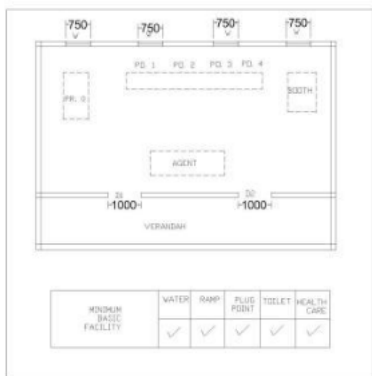

নির্বাচক নিবন্ধন আধিকারিকের স্বাক্ষর

Nazri Naksha

Google Map View

Polling Station Building Front View

Polling Station Front View

Cad View

Key MAP View

1	IKL2444370	নাম : জাকির হোসেন পিতার নাম: আসরাফ হোসেন বাড়ির নং : n0021 বয়স : 55 লিঙ্গ : পুরুষ	ফটো উপলব্ধ	2	IKL2578797	নাম : আশিক আনসারি পিতার নাম: সহীদুল আনসারি বাড়ির নং : এন01৯২ বয়স : 22 লিঙ্গ : পুরুষ	ফটো উপলব্ধ	3	IKL2675528	নাম : হালিমা বেগম স্বামীর নাম: রফিক ইসলাম বাড়ির নং : 121/সী বয়স : 25 লিঙ্গ : মহিলা	ফটো উপলব্ধ
4	IKL2339893	নাম : লায়লা বান স্বামীর নাম: জাকির হোসেন বাড়ির নং : n0021 বয়স : 51 লিঙ্গ : মহিলা	ফটো উপলব্ধ	5	IKL2493674	নাম : মোবরক আনসারি পিতার নাম: রসিদুল আনসারি বাড়ির নং : এন01৯৩ বয়স : 23 লিঙ্গ : পুরুষ	ফটো উপলব্ধ	6	IKL2411643	নাম : সালিম মিঞা পিতার নাম: অপিজউদ্দিন মিঞা বাড়ির নং : n0046 বয়স : 25 লিঙ্গ : পুরুষ	ফটো উপলব্ধ
7	IKL1364868	নাম : জাহিদুল ইসলাম পিতার নাম: মহঃ জাকির হোসেন বাড়ির নং : n0021 বয়স : 34 লিঙ্গ : পুরুষ	ফটো উপলব্ধ	8	IKL2310142	নাম : সবেদা খাতুন স্বামীর নাম: আবুল হোসেন বাড়ির নং : n0021 বয়স : 55 লিঙ্গ : মহিলা	ফটো উপলব্ধ	9	IKL2434702	নাম : রুপিকা খাতুন স্বামীর নাম: সফিকুল মিল্লাহ বাড়ির নং : n0018 বয়স : 24 লিঙ্গ : মহিলা	ফটো উপলব্ধ
10	IKL2493591	নাম : সফিকুল ইসলাম পিতার নাম: সহীদুল আনসারি বাড়ির নং : এন01৯২ বয়স : 23 লিঙ্গ : পুরুষ	ফটো উপলব্ধ	11	IKL2411783	নাম : রেহিমা খাতুন বিবি স্বামীর নাম: রশিদুল হক বাড়ির নং : n0018 বয়স : 25 লিঙ্গ : মহিলা	ফটো উপলব্ধ	12	IKL2662377	নাম : লোপিকা বানু পিতার নাম: সপিয়াল মিয়া বাড়ির নং : এন0093 বয়স : 21 লিঙ্গ : পুরুষ	ফটো উপলব্ধ
13	IKL1597749	নাম : সফিদুল ইসলাম পিতার নাম: আবুল হোসেন বাড়ির নং : n0021 বয়স : 31 লিঙ্গ : পুরুষ	ফটো উপলব্ধ	14	IKL2474534	নাম : জাহিদুল ইসলাম পিতার নাম: নুরুল ইসলাম বাড়ির নং : এন008৫ বয়স : 24 লিঙ্গ : পুরুষ	ফটো উপলব্ধ	15	IKL2493138	নাম : জাহিদুল আনসারি পিতার নাম: মাজিবুল আনসারি বাড়ির নং : এন01৯8 বয়স : 23 লিঙ্গ : পুরুষ	ফটো উপলব্ধ
16	IKL2075034	নাম : মানিক হোসেন পিতার নাম: আলাউদ্দিন মিঞা বাড়ির নং : N0198 বয়স : 27 লিঙ্গ : পুরুষ	ফটো উপলব্ধ	17	IKL1736743	নাম : মান্নি খাতুন বিবি স্বামীর নাম: আলি হোসেন মিঞা বাড়ির নং : n0095 বয়স : 30 লিঙ্গ : মহিলা	ফটো উপলব্ধ	18	IKL2170496	নাম : জাহাঙ্গীর হোসেন পিতার নাম: আবুল হোসেন বাড়ির নং : 0021 বয়স : 29 লিঙ্গ : পুরুষ	ফটো উপলব্ধ
19	IKL1952308	নাম : আয়েশা সিদ্দিকি স্বামীর নাম: নূর হোসাইন বাড়ির নং : n0095 বয়স : 33 লিঙ্গ : মহিলা	ফটো উপলব্ধ	20	IKL1598200	নাম : অনিমা খাতুন(বিবি) স্বামীর নাম: রেজাবুল মিঞা বাড়ির নং : n0199 বয়স : 32 লিঙ্গ : মহিলা	ফটো উপলব্ধ	21	CQJ2448561	নাম : আলতাফ আলি আহমেদ পিতার নাম: শাহজাহান আহমেদ বাড়ির নং : n0094 বয়স : 40 লিঙ্গ : পুরুষ	ফটো উপলব্ধ
22	WB/02/010/282404	নাম : হাসিনা বিবি স্বামীর নাম: ইনসানআলি বাড়ির নং : n0019 বয়স : 58 লিঙ্গ : মহিলা	ফটো উপলব্ধ	23	WB/02/009/168398	নাম : মরিয়ম খাতুন স্বামীর নাম: নূরমহম্মদ মিঞা বাড়ির নং : n0092 বয়স : 43 লিঙ্গ : মহিলা	ফটো উপলব্ধ	24	WB/02/010/282186	নাম : ইব্রাহিম মিঞা পিতার নাম: হজরতআলি বাড়ির নং : n0018 বয়স : 57 লিঙ্গ : পুরুষ	ফটো উপলব্ধ
25	IKL2364818	নাম : রেজিনা বিবি খাতুন স্বামীর নাম: আমির হুসেন বাড়ির নং : n0200 বয়স : 26 লিঙ্গ : মহিলা	ফটো উপলব্ধ	26	WB/02/010/282183	নাম : মনিজা বিবি স্বামীর নাম: রবিউল মিঞা বাড়ির নং : n0202 বয়স : 50 লিঙ্গ : মহিলা	ফটো উপলব্ধ	27	WB/02/010/282438	নাম : রমজান মিঞা পিতার নাম: নসিমুদ্দিন মিঞা বাড়ির নং : n0200 বয়স : 61 লিঙ্গ : পুরুষ	ফটো উপলব্ধ
28	IKL1598051	নাম : খালিদা সিকি স্বামীর নাম: মনিরুল বাড়ির নং : n0091 বয়স : 33 লিঙ্গ : মহিলা	ফটো উপলব্ধ	29	WB/02/010/282107	নাম : নূরমহম্মদ মিঞা পিতার নাম: গোলামহোসেন বাড়ির নং : n0092 বয়স : 51 লিঙ্গ : পুরুষ	ফটো উপলব্ধ	30	WB/02/010/282200	নাম : রসিদুল আনসারী পিতার নাম: মোহেদি আনসারী বাড়ির নং : n0193 বয়স : 51 লিঙ্গ : পুরুষ	ফটো উপলব্ধ