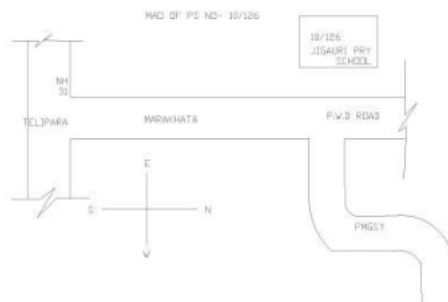

নির্বাচক নিবন্ধন আধিকারিকের স্বাক্ষর

Nazri Naksha

Google Map View

Polling Station Building Front View

Polling Station Front View

Cad View

Key MAP View

1	IKL2444370	নাম : জাকির হোসেন পিতার নাম: আসরাফ হোসেন বাড়ির নং : n0021 বয়স : 55 লিঙ্গ : পুরুষ	ফটো উপলব্ধ	2	IKL2578797	নাম : আশিক আনসারি পিতার নাম: সহীদুল আনসারি বাড়ির নং : এন01৯২ বয়স : 22 লিঙ্গ : পুরুষ	ফটো উপলব্ধ	3	IKL2675528	নাম : হালিমা বেগম স্বামীর নাম: রফিক ইসলাম বাড়ির নং : 121/সী বয়স : 25 লিঙ্গ : মহিলা	ফটো উপলব্ধ
4	IKL2339893	নাম : লায়লা বান স্বামীর নাম: জাকির হোসেন বাড়ির নং : n0021 বয়স : 51 লিঙ্গ : মহিলা	ফটো উপলব্ধ	5	IKL2493674	নাম : মোবরক আনসারি পিতার নাম: রসিদুল আনসারি বাড়ির নং : এন01৯৩ বয়স : 23 লিঙ্গ : পুরুষ	ফটো উপলব্ধ	6	IKL2411643	নাম : সালিম মিঞা পিতার নাম: অপিজউদ্দিন মিঞা বাড়ির নং : n0046 বয়স : 25 লিঙ্গ : পুরুষ	ফটো উপলব্ধ
7	IKL1364868	নাম : জাহিদুল ইসলাম পিতার নাম: মহঃ জাকির হোসেন বাড়ির নং : n0021 বয়স : 34 লিঙ্গ : পুরুষ	ফটো উপলব্ধ	8	IKL2310142	নাম : সবেদা খাতুন স্বামীর নাম: আবুল হোসেন বাড়ির নং : n0021 বয়স : 55 লিঙ্গ : মহিলা	ফটো উপলব্ধ	9	IKL2434702	নাম : রুপিকা খাতুন স্বামীর নাম: সফিকুল মিল্লাহ বাড়ির নং : n0018 বয়স : 24 লিঙ্গ : মহিলা	ফটো উপলব্ধ
10	IKL2493591	নাম : সফিকুল ইসলাম পিতার নাম: সহীদুল আনসারি বাড়ির নং : এন01৯২ বয়স : 23 লিঙ্গ : পুরুষ	ফটো উপলব্ধ	11	IKL2411783	নাম : রেহিমা খাতুন বিবি স্বামীর নাম: রশিদুল হক বাড়ির নং : n0018 বয়স : 25 লিঙ্গ : মহিলা	ফটো উপলব্ধ	12	IKL2662377	নাম : লোপিকা বানু পিতার নাম: সপিয়াল মিয়া বাড়ির নং : এন0093 বয়স : 21 লিঙ্গ : পুরুষ	ফটো উপলব্ধ
13	IKL1597749	নাম : সফিদুল ইসলাম পিতার নাম: আবুল হোসেন বাড়ির নং : n0021 বয়স : 31 লিঙ্গ : পুরুষ	ফটো উপলব্ধ	14	IKL2474534	নাম : জাহিদুল ইসলাম পিতার নাম: নুরুল ইসলাম বাড়ির নং : এন008৫ বয়স : 24 লিঙ্গ : পুরুষ	ফটো উপলব্ধ	15	IKL2493138	নাম : জাহিদুল আনসারি পিতার নাম: মাজিবুল আনসারি বাড়ির নং : এন01৯8 বয়স : 23 লিঙ্গ : পুরুষ	ফটো উপলব্ধ
16	IKL2075034	নাম : মানিক হোসেন পিতার নাম: আলাউদ্দিন মিঞা বাড়ির নং : N0198 বয়স : 27 লিঙ্গ : পুরুষ	ফটো উপলব্ধ	17	IKL1736743	নাম : মান্নি খাতুন বিবি স্বামীর নাম: আলি হোসেন মিঞা বাড়ির নং : n0095 বয়স : 30 লিঙ্গ : মহিলা	ফটো উপলব্ধ	18	IKL2170496	নাম : জাহাঙ্গীর হোসেন পিতার নাম: আবুল হোসেন বাড়ির নং : 0021 বয়স : 29 লিঙ্গ : পুরুষ	ফটো উপলব্ধ
19	IKL1952308	নাম : আয়েশা সিদ্দিকি স্বামীর নাম: নূর হোসাইন বাড়ির নং : n0095 বয়স : 33 লিঙ্গ : মহিলা	ফটো উপলব্ধ	20	IKL1598200	নাম : অনিমা খাতুন(বিবি) স্বামীর নাম: রেজাবুল মিঞা বাড়ির নং : n0199 বয়স : 32 লিঙ্গ : মহিলা	ফটো উপলব্ধ	21	CQJ2448561	নাম : আলতাফ আলি আহমেদ পিতার নাম: শাহজাহান আহমেদ বাড়ির নং : n0094 বয়স : 40 লিঙ্গ : পুরুষ	ফটো উপলব্ধ
22	WB/02/010/282404	নাম : হাসিনা বিবি স্বামীর নাম: ইনসানআলি বাড়ির নং : n0019 বয়স : 58 লিঙ্গ : মহিলা	ফটো উপলব্ধ	23	WB/02/009/168398	নাম : মরিয়ম খাতুন স্বামীর নাম: নূরমহম্মদ মিঞা বাড়ির নং : n0092 বয়স : 43 লিঙ্গ : মহিলা	ফটো উপলব্ধ	24	WB/02/010/282186	নাম : ইব্রাহিম মিঞা পিতার নাম: হজরতআলি বাড়ির নং : n0018 বয়স : 57 লিঙ্গ : পুরুষ	ফটো উপলব্ধ
25	IKL2364818	নাম : রেজিনা বিবি খাতুন স্বামীর নাম: আমির হুসেন বাড়ির নং : n0200 বয়স : 26 লিঙ্গ : মহিলা	ফটো উপলব্ধ	26	WB/02/010/282183	নাম : মনিজা বিবি স্বামীর নাম: রবিউল মিঞা বাড়ির নং : n0202 বয়স : 50 লিঙ্গ : মহিলা	ফটো উপলব্ধ	27	WB/02/010/282438	নাম : রমজান মিঞা পিতার নাম: নসিমুদ্দিন মিঞা বাড়ির নং : n0200 বয়স : 61 লিঙ্গ : পুরুষ	ফটো উপলব্ধ
28	IKL1598051	নাম : খালিদা সিকি স্বামীর নাম: মনিরুল বাড়ির নং : n0091 বয়স : 33 লিঙ্গ : মহিলা	ফটো উপলব্ধ	29	WB/02/010/282107	নাম : নূরমহম্মদ মিঞা পিতার নাম: গোলামহোসেন বাড়ির নং : n0092 বয়স : 51 লিঙ্গ : পুরুষ	ফটো উপলব্ধ	30	WB/02/010/282200	নাম : রসিদুল আনসারী পিতার নাম: মোহেদি আনসারী বাড়ির নং : n0193 বয়স : 51 লিঙ্গ : পুরুষ	ফটো উপলব্ধ