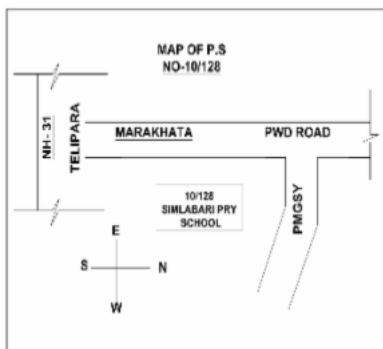

Nazri Naksha