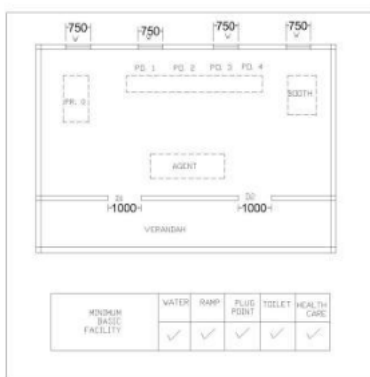

নির্বাচক নিবন্ধন আধিকারিকের স্বাক্ষর

Nazri Naksha

Google Map View

Polling Station Building Front View

Polling Station Front View

Cad View

Key MAP View

| | | | | | | | | |
|--|------------------|------------|--|------------------|------------|---|------------------|------------|
| 1 নাম : রফিকুল মিয়া পিতার নাম: নজরুল মিয়া বাড়ির নং : n0088 বয়স : 66 লিঙ্গ : পুরুষ | WB/02/010/285691 | ফটো উপলব্ধ | 2 নাম : এজাজুল মিয়া পিতার নাম: ঈশাহক মিয়া বাড়ির নং : n0086 বয়স : 56 লিঙ্গ : পুরুষ | WB/02/010/285415 | ফটো উপলব্ধ | 3 নাম : ইচমা বিবি স্বামীর নাম: এজাজুল মিয়া বাড়ির নং : n0086 বয়স : 49 লিঙ্গ : মহিলা | WB/02/010/285267 | ফটো উপলব্ধ |
| 4 নাম : হুমিলা বিবি স্বামীর নাম: সইদুল বাড়ির নং : n0085 বয়স : 38 লিঙ্গ : মহিলা | CQJ2808814 | ফটো উপলব্ধ | 5 নাম : মহঃ সইদুল মিয়া পিতার নাম: মঃ ঈছাহক বাড়ির নং : n0085 বয়স : 42 লিঙ্গ : পুরুষ | CQJ2448686 | ফটো উপলব্ধ | 6 নাম : রিজিয়া বিবি স্বামীর নাম: ঈশাহক মিয়া বাড়ির নং : n0085 বয়স : 74 লিঙ্গ : মহিলা | WB/02/010/285052 | ফটো উপলব্ধ |
| 7 নাম : আমবিয়া বিবি পিতার নাম: ঈশাহক বাড়ির নং : n0085 বয়স : 42 লিঙ্গ : মহিলা | IKL1598838 | ফটো উপলব্ধ | 8 নাম : আচিরন বিবি স্বামীর নাম: আকবর মিয়া বাড়ির নং : n0087 বয়স : 76 লিঙ্গ : মহিলা | IKL2770709 | ফটো উপলব্ধ | 9 নাম : আকবর আলি মিয়া পিতার নাম: অচি মিয়া বাড়ির নং : n0087 বয়স : 86 লিঙ্গ : পুরুষ | IKL2770790 | ফটো উপলব্ধ |
| 10 নাম : চোপিয়ার মিয়া পিতার নাম: আকবর মিয়া বাড়ির নং : n0087 বয়স : 47 লিঙ্গ : পুরুষ | CQJ1382514 | ফটো উপলব্ধ | 11 নাম : মলিনা বিবি (খাতুন) স্বামীর নাম: জিয়ারুল মিয়া বাড়ির নং : n0085 বয়স : 31 লিঙ্গ : মহিলা | IKL1599158 | ফটো উপলব্ধ | 12 নাম : অচিয়ার মিয়া পিতার নাম: আকবর আলী মিয়া বাড়ির নং : n0087 বয়স : 41 লিঙ্গ : পুরুষ | CQJ2449882 | ফটো উপলব্ধ |
| 13 নাম : মোহাম্মদ ওপ্যার মিয়া পিতার নাম: আকবর আলি মিয়া বাড়ির নং : n0087 বয়স : 44 লিঙ্গ : পুরুষ | CQJ2449874 | ফটো উপলব্ধ | 14 নাম : জিয়ারুল মিয়া পিতার নাম: ঈশাহক মিয়া বাড়ির নং : n0085 বয়স : 35 লিঙ্গ : পুরুষ | IKL1256171 | ফটো উপলব্ধ | 15 নাম : রেজিনা বিবি (খাতুন) স্বামীর নাম: অচিয়ার মিয়া বাড়ির নং : n0087 বয়স : 30 লিঙ্গ : মহিলা | IKL1851674 | ফটো উপলব্ধ |
| 16 নাম : জহীনুর বিবি স্বামীর নাম: অপিয়ার বাড়ির নং : n0087 বয়স : 37 লিঙ্গ : মহিলা | IKL0452243 | ফটো উপলব্ধ | 17 নাম : যমুনা নার্জিনারী (বরগাঁও) স্বামীর নাম: রনন সিং বরগাঁও বাড়ির নং : n0087 বয়স : 39 লিঙ্গ : মহিলা | IKL0452250 | ফটো উপলব্ধ | 18 নাম : রনন সিং বরগাঁও পিতার নাম: সিমন বরগাঁও বাড়ির নং : n0087 বয়স : 42 লিঙ্গ : পুরুষ | CQJ2809028 | ফটো উপলব্ধ |
| 19 নাম : জচিয়ার মিয়া পিতার নাম: আকবর আলী মিয়া বাড়ির নং : n0087 বয়স : 40 লিঙ্গ : পুরুষ | CQJ2449890 | ফটো উপলব্ধ | 20 নাম : জাহেদা বিবি স্বামীর নাম: মহঃ মইদুল মিয়া বাড়ির নং : n0088 বয়স : 30 লিঙ্গ : মহিলা | IKL1953108 | ফটো উপলব্ধ | 21 নাম : মোহরম মিয়া পিতার নাম: নজরুল মিয়া বাড়ির নং : n0088 বয়স : 47 লিঙ্গ : পুরুষ | CQJ1382605 | ফটো উপলব্ধ |
| 22 নাম : সঞ্জয় বর্মন পিতার নাম: সুবল বর্মন বাড়ির নং : n0004 বয়স : 36 লিঙ্গ : পুরুষ | IKL1365006 | ফটো উপলব্ধ | 23 নাম : সবেদ্র বর্মন পিতার নাম: সুবল বর্মন বাড়ির নং : n0004 বয়স : 32 লিঙ্গ : পুরুষ | IKL1737451 | ফটো উপলব্ধ | 24 নাম : সুশান্ত বর্মন পিতার নাম: সুবল বর্মন বাড়ির নং : n0004 বয়স : 35 লিঙ্গ : পুরুষ | IKL1477777 | ফটো উপলব্ধ |
| 25 নাম : জ্যোতি রায় (বর্মন) স্বামীর নাম: সুশান্ত বর্মন বাড়ির নং : n0004 বয়স : 34 লিঙ্গ : মহিলা | IKL1737618 | ফটো উপলব্ধ | 26 নাম : মিনা বর্মন স্বামীর নাম: সঞ্জয় বর্মন বাড়ির নং : n0004 বয়স : 36 লিঙ্গ : মহিলা | IKL1477637 | ফটো উপলব্ধ | 27 নাম : ফুলমণি ঈন্দুয়ার বর্মন স্বামীর নাম: সুবল বর্মন বাড়ির নং : n0004 বয়স : 51 লিঙ্গ : মহিলা | IKL2689115 | ফটো উপলব্ধ |
| 28 নাম : চৈতু উর্ডাও পিতার নাম: মাংগা উর্ডাও বাড়ির নং : 060 বয়স : 72 লিঙ্গ : পুরুষ | WB/02/010/285746 | ফটো উপলব্ধ | 29 নাম : অমর চন্দ্র বিশ্বাস পিতার নাম: জগমোহন বিশ্বাস বাড়ির নং : 0016 বয়স : 38 লিঙ্গ : পুরুষ | IKL1598366 | ফটো উপলব্ধ | 30 নাম : সুকমল উরাও পিতার নাম: সোমরা উরাও বাড়ির নং : n0016 বয়স : 46 লিঙ্গ : পুরুষ | CQJ1383058 | ফটো উপলব্ধ |