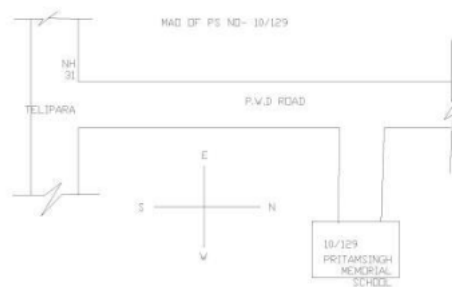

নির্বাচক নিবন্ধন আধিকারিকের স্বাক্ষর

Nazri Naksha

Google Map View

Polling Station Building Front View

Polling Station Front View

Cad View

Key MAP View

1 নাম : রোসনা খাতুন স্বামীর নাম: ইজাজুল মিয়া বাড়ির নং : এন০০১৩ বয়স : 34 লিঙ্গ : মহিলা	YUG1196641 ফটো উপলব্ধ	2 নাম : দিলদার মিয়া পিতার নাম: মোকতার উদ্দিন মিয়া বাড়ির নং : এন০০১৬ বয়স : 23 লিঙ্গ : পুরুষ	IKL2455186 ফটো উপলব্ধ	3 নাম : হাবিবা খাতুন পিতার নাম: হাকিমুদ্দিন মিয়া বাড়ির নং : নং 014 বয়স : 21 লিঙ্গ : মহিলা	IKL2631653 ফটো উপলব্ধ
4 নাম : ইব্রাহিম মিয়া পিতার নাম: সফিয়ুদ্দিন মিয়া বাড়ির নং : n0013 বয়স : 66 লিঙ্গ : পুরুষ	IKL2779080 ফটো উপলব্ধ	5 নাম : এয়াচিন মিয়া পিতার নাম: ইব্রাহিম মিয়া বাড়ির নং : n0013 বয়স : 45 লিঙ্গ : পুরুষ	CQJ1460823 ফটো উপলব্ধ	6 নাম : আছিরন বিবি স্বামীর নাম: ইব্রাহিম মিয়া বাড়ির নং : n0013 বয়স : 56 লিঙ্গ : মহিলা	IKL2779106 ফটো উপলব্ধ
7 নাম : জুলেখা (খাতুন) বিবি স্বামীর নাম: মোকতার উদ্দিন মিয়া বাড়ির নং : n0016 বয়স : 43 লিঙ্গ : মহিলা	IKL1256775 ফটো উপলব্ধ	8 নাম : লাইলী বিবি স্বামীর নাম: হাকিমুদ্দিন মিয়া বাড়ির নং : n0014 বয়স : 51 লিঙ্গ : মহিলা	WB/02/010/288299 ফটো উপলব্ধ	9 নাম : মোকতার মিয়া পিতার নাম: মনতাজউদ্দিন মিয়া বাড়ির নং : n0016 বয়স : 50 লিঙ্গ : পুরুষ	IKL2778959 ফটো উপলব্ধ
10 নাম : বাবলু মিয়া পিতার নাম: হাকিমুদ্দিন মিয়া বাড়ির নং : n0014 বয়স : 30 লিঙ্গ : পুরুষ	IKL1851872 ফটো উপলব্ধ	11 নাম : আনজুমা বিবি(খাতুন) স্বামীর নাম: ইয়াচিন মিয়া বাড়ির নং : n0013 বয়স : 39 লিঙ্গ : মহিলা	CQJ2644581 ফটো উপলব্ধ	12 নাম : হাকিমুদ্দিন মিয়া পিতার নাম: কপারদিন মিয়া বাড়ির নং : n0014 বয়স : 55 লিঙ্গ : পুরুষ	WB/02/010/288286 ফটো উপলব্ধ
13 নাম : জাবোদা বিবি স্বামীর নাম: কপারদিন মিয়া বাড়ির নং : n0014 বয়স : 88 লিঙ্গ : মহিলা	WB/02/010/288362 ফটো উপলব্ধ	14 নাম : ইজাজুল মিয়া পিতার নাম: ইব্রাহিম মিয়া বাড়ির নং : n0013 বয়স : 40 লিঙ্গ : পুরুষ	CQJ2644607 ফটো উপলব্ধ	15 নাম : মনতাজউদ্দিন মিয়া পিতার নাম: নমরুদ্দিন মিয়া বাড়ির নং : n0016 বয়স : 79 লিঙ্গ : পুরুষ	IKL2779098 ফটো উপলব্ধ
16 নাম : একরামুল মিয়া পিতার নাম: ইব্রাহিম মিয়া বাড়ির নং : n0013 বয়স : 41 লিঙ্গ : পুরুষ	CQJ2451011 ফটো উপলব্ধ	17 নাম : প্রনতি গাবুর (বসুমাতা) স্বামীর নাম: সুরজ কুমার বসুমাতা বাড়ির নং : n0220 বয়স : 42 লিঙ্গ : মহিলা	CQJ2115152 ফটো উপলব্ধ	18 নাম : অঞ্জিমা বরগয়য়ারী (ঈশ্বরারী) স্বামীর নাম: রহিম ঈশ্বরারী বাড়ির নং : n 0245 বয়স : 32 লিঙ্গ : মহিলা	IKL2076073 ফটো উপলব্ধ
19 নাম : সঞ্জিমা (নার্জিনারী) ঈশ্বরারী স্বামীর নাম: অরুণ ঈশ্বরারী বাড়ির নং : n0224 বয়স : 38 লিঙ্গ : মহিলা	IKL0498873 ফটো উপলব্ধ	20 নাম : অক্ষয়া ঈশ্বরারী পিতার নাম: দিপারেন ঈশ্বরারী বাড়ির নং : এন0082 বয়স : 25 লিঙ্গ : পুরুষ	IKL2255024 ফটো উপলব্ধ	21 নাম : রেইনী ঈশ্বরারী পিতার নাম: শঞ্জিরাজ ঈশ্বরারী বাড়ির নং : এন০৩১৪ বয়স : 23 লিঙ্গ : মহিলা	IKL2454411 ফটো উপলব্ধ
22 নাম : মনশ্রী ঈশ্বরারী (নার্জিনারী) স্বামীর নাম: রামলাল নার্জিনারী বাড়ির নং : n0021 বয়স : 58 লিঙ্গ : মহিলা	WB/02/010/288257 ফটো উপলব্ধ	23 নাম : অরুণ ঈশ্বরারী পিতার নাম: ধনসিং ঈশ্বরারী বাড়ির নং : n0022 বয়স : 50 লিঙ্গ : পুরুষ	IKL1365261 ফটো উপলব্ধ	24 নাম : রহিম ঈশ্বরারী পিতার নাম: ধনসিং ঈশ্বরারী বাড়ির নং : n0022 বয়স : 51 লিঙ্গ : পুরুষ	CQJ2123420 ফটো উপলব্ধ
25 নাম : সিবিয়ান ঈশ্বরারী পিতার নাম: পুনসিং ঈশ্বরারী বাড়ির নং : n0022 বয়স : 32 লিঙ্গ : পুরুষ	IKL1478023 ফটো উপলব্ধ	26 নাম : পূর্ণ সিং ঈশ্বরারী পিতার নাম: ধনসিং ঈশ্বরারী বাড়ির নং : n0022 বয়স : 56 লিঙ্গ : পুরুষ	IKL2779007 ফটো উপলব্ধ	27 নাম : সেবিকা রাভা পিতার নাম: ইব্রাহিম রাভা বাড়ির নং : এন0190 বয়স : 27 লিঙ্গ : মহিলা	IKL2254530 ফটো উপলব্ধ
28 নাম : রাহুল ঈশ্বরারী পিতার নাম: অরুণ ঈশ্বরারী বাড়ির নং : এন0022 বয়স : 25 লিঙ্গ : পুরুষ	IKL2254761 ফটো উপলব্ধ	29 নাম : কাঞ্চন ঈশ্বরারী পিতার নাম: দয়াল ঈশ্বরারী বাড়ির নং : এন0190 বয়স : 49 লিঙ্গ : মহিলা	IKL2291276 ফটো উপলব্ধ	30 নাম : আকাশ ঈশ্বরারী পিতার নাম: রিভাল ঈশ্বরারী বাড়ির নং : এন0190 বয়স : 21 লিঙ্গ : পুরুষ	IKL2685295 ফটো উপলব্ধ