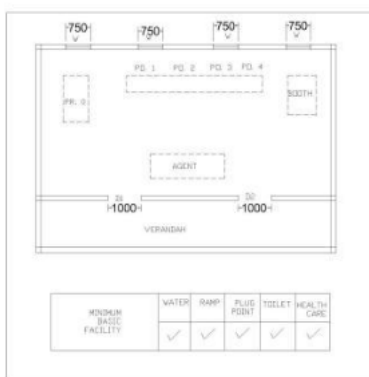

নির্বাচক নিবন্ধন আধিকারিকের স্বাক্ষর

Nazri Naksha

Google Map View

Polling Station Building Front View

Polling Station Front View

Cad View

Key MAP View

1 নাম : রোসনা খাতুন স্বামীর নাম: ইজাজুল মিয়া বাড়ির নং : এন০০১৩ বয়স : 34 লিঙ্গ : মহিলা	YUG1196641 ফটো উপলব্ধ	2 নাম : দিলদার মিয়া পিতার নাম: মোকতার উদ্দিন মিয়া বাড়ির নং : এন০০১৬ বয়স : 23 লিঙ্গ : পুরুষ	IKL2455186 ফটো উপলব্ধ	3 নাম : হাবিবা খাতুন পিতার নাম: হাকিমুদ্দিন মিয়া বাড়ির নং : নং 014 বয়স : 21 লিঙ্গ : মহিলা	IKL2631653 ফটো উপলব্ধ
4 নাম : ইব্রাহিম মিয়া পিতার নাম: সফিয়ুদ্দিন মিয়া বাড়ির নং : n0013 বয়স : 66 লিঙ্গ : পুরুষ	IKL2779080 ফটো উপলব্ধ	5 নাম : এয়াচিন মিয়া পিতার নাম: ইব্রাহিম মিয়া বাড়ির নং : n0013 বয়স : 45 লিঙ্গ : পুরুষ	CQJ1460823 ফটো উপলব্ধ	6 নাম : আছিরন বিবি স্বামীর নাম: ইব্রাহিম মিয়া বাড়ির নং : n0013 বয়স : 56 লিঙ্গ : মহিলা	IKL2779106 ফটো উপলব্ধ
7 নাম : জুলেখা (খাতুন) বিবি স্বামীর নাম: মোকতার উদ্দিন মিয়া বাড়ির নং : n0016 বয়স : 43 লিঙ্গ : মহিলা	IKL1256775 ফটো উপলব্ধ	8 নাম : লাইলী বিবি স্বামীর নাম: হাকিমুদ্দিন মিয়া বাড়ির নং : n0014 বয়স : 51 লিঙ্গ : মহিলা	WB/02/010/288299 ফটো উপলব্ধ	9 নাম : মোকতার মিয়া পিতার নাম: মনতাজউদ্দিন মিয়া বাড়ির নং : n0016 বয়স : 50 লিঙ্গ : পুরুষ	IKL2778959 ফটো উপলব্ধ
10 নাম : বাবলু মিয়া পিতার নাম: হাকিমুদ্দিন মিয়া বাড়ির নং : n0014 বয়স : 30 লিঙ্গ : পুরুষ	IKL1851872 ফটো উপলব্ধ	11 নাম : আনজুমা বিবি(খাতুন) স্বামীর নাম: ইয়াচিন মিয়া বাড়ির নং : n0013 বয়স : 39 লিঙ্গ : মহিলা	CQJ2644581 ফটো উপলব্ধ	12 নাম : হাকিমুদ্দিন মিয়া পিতার নাম: কপারদিন মিয়া বাড়ির নং : n0014 বয়স : 55 লিঙ্গ : পুরুষ	WB/02/010/288286 ফটো উপলব্ধ
13 নাম : জাবোদা বিবি স্বামীর নাম: কপারদিন মিয়া বাড়ির নং : n0014 বয়স : 88 লিঙ্গ : মহিলা	WB/02/010/288362 ফটো উপলব্ধ	14 নাম : ইজাজুল মিয়া পিতার নাম: ইব্রাহিম মিয়া বাড়ির নং : n0013 বয়স : 40 লিঙ্গ : পুরুষ	CQJ2644607 ফটো উপলব্ধ	15 নাম : মনতাজউদ্দিন মিয়া পিতার নাম: নমরুদ্দিন মিয়া বাড়ির নং : n0016 বয়স : 79 লিঙ্গ : পুরুষ	IKL2779098 ফটো উপলব্ধ
16 নাম : একরামুল মিয়া পিতার নাম: ইব্রাহিম মিয়া বাড়ির নং : n0013 বয়স : 41 লিঙ্গ : পুরুষ	CQJ2451011 ফটো উপলব্ধ	17 নাম : প্রনতি গাবুর (বসুমাতা) স্বামীর নাম: সুরজ কুমার বসুমাতা বাড়ির নং : n0220 বয়স : 42 লিঙ্গ : মহিলা	CQJ2115152 ফটো উপলব্ধ	18 নাম : অঞ্জিমা বরগয়য়ারী (ঈশ্বরারী) স্বামীর নাম: রহিম ঈশ্বরারী বাড়ির নং : n 0245 বয়স : 32 লিঙ্গ : মহিলা	IKL2076073 ফটো উপলব্ধ
19 নাম : সঞ্জিমা (নার্জিনারী) ঈশ্বরারী স্বামীর নাম: অরুণ ঈশ্বরারী বাড়ির নং : n0224 বয়স : 38 লিঙ্গ : মহিলা	IKL0498873 ফটো উপলব্ধ	20 নাম : অক্ষয়া ঈশ্বরারী পিতার নাম: দিপারেন ঈশ্বরারী বাড়ির নং : এন0082 বয়স : 25 লিঙ্গ : পুরুষ	IKL2255024 ফটো উপলব্ধ	21 নাম : রেইনী ঈশ্বরারী পিতার নাম: শঞ্জিরাজ ঈশ্বরারী বাড়ির নং : এন০৩১৪ বয়স : 23 লিঙ্গ : মহিলা	IKL2454411 ফটো উপলব্ধ
22 নাম : মনশ্রী ঈশ্বরারী (নার্জিনারী) স্বামীর নাম: রামলাল নার্জিনারী বাড়ির নং : n0021 বয়স : 58 লিঙ্গ : মহিলা	WB/02/010/288257 ফটো উপলব্ধ	23 নাম : অরুণ ঈশ্বরারী পিতার নাম: ধনসিং ঈশ্বরারী বাড়ির নং : n0022 বয়স : 50 লিঙ্গ : পুরুষ	IKL1365261 ফটো উপলব্ধ	24 নাম : রহিম ঈশ্বরারী পিতার নাম: ধনসিং ঈশ্বরারী বাড়ির নং : n0022 বয়স : 51 লিঙ্গ : পুরুষ	CQJ2123420 ফটো উপলব্ধ
25 নাম : সিবিয়ান ঈশ্বরারী পিতার নাম: পুনসিং ঈশ্বরারী বাড়ির নং : n0022 বয়স : 32 লিঙ্গ : পুরুষ	IKL1478023 ফটো উপলব্ধ	26 নাম : পূর্ণ সিং ঈশ্বরারী পিতার নাম: ধনসিং ঈশ্বরারী বাড়ির নং : n0022 বয়স : 56 লিঙ্গ : পুরুষ	IKL2779007 ফটো উপলব্ধ	27 নাম : সেবিকা রাভা পিতার নাম: ইব্রাহিম রাভা বাড়ির নং : এন0190 বয়স : 27 লিঙ্গ : মহিলা	IKL2254530 ফটো উপলব্ধ
28 নাম : রাহুল ঈশ্বরারী পিতার নাম: অরুণ ঈশ্বরারী বাড়ির নং : এন0022 বয়স : 25 লিঙ্গ : পুরুষ	IKL2254761 ফটো উপলব্ধ	29 নাম : কাঞ্চন ঈশ্বরারী পিতার নাম: দয়াল ঈশ্বরারী বাড়ির নং : এন0190 বয়স : 49 লিঙ্গ : মহিলা	IKL2291276 ফটো উপলব্ধ	30 নাম : আকাশ ঈশ্বরারী পিতার নাম: রিভাল ঈশ্বরারী বাড়ির নং : এন0190 বয়স : 21 লিঙ্গ : পুরুষ	IKL2685295 ফটো উপলব্ধ