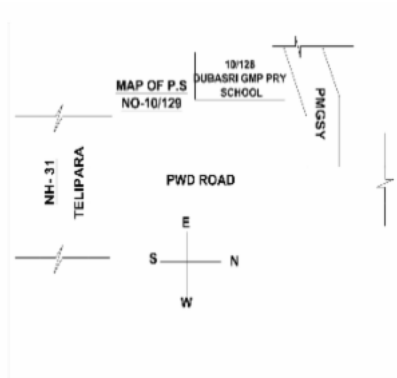

Nazri Naksha