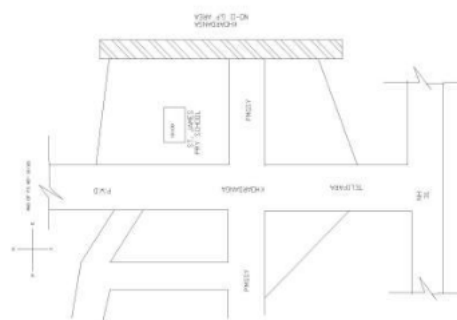

নির্বাচক নিবন্ধন আধিকারিকের স্বাক্ষর

Nazri Naksha

Google Map View

Polling Station Building Front View

Polling Station Front View

Cad View

Key MAP View

1 নাম : রসনা বেওয়া স্বামীর নাম: মগো আফিজুদ্দিনমিঞা বাড়ির নং : n0004 বয়স : 52 লিঙ্গ : মহিলা	WB/02/010/291165 ফটো উপলব্ধ	2 নাম : বাবুল মিঞা পিতার নাম: জনাব আলি মিঞা বাড়ির নং : এন0069 বয়স : 24 লিঙ্গ : পুরুষ	IKL2567881 ফটো উপলব্ধ	3 নাম : মেরআলি মিঞা পিতার নাম: জয়নাল আবেদিন বাড়ির নং : n0022 বয়স : 48 লিঙ্গ : পুরুষ	IKL1599679 ফটো উপলব্ধ
4 নাম : রফিকা খাতুন স্বামীর নাম: রমিজুদ্দিন মিঞা বাড়ির নং : এন০০০৪ বয়স : 23 লিঙ্গ : মহিলা	IKL2500254 ফটো উপলব্ধ	5 নাম : রাধারানী দাস সরকার পিতার নাম: রনজিৎ দাস বাড়ির নং : 10/104 বয়স : 31 লিঙ্গ : মহিলা	IKL1581123 ফটো উপলব্ধ	6 নাম : ছালেমা খাতুন স্বামীর নাম: জসজাদুদ্দিন মিঞা বাড়ির নং : এন০০০৫ বয়স : 29 লিঙ্গ : মহিলা	IKL2491777 ফটো উপলব্ধ
7 নাম : আমবিয়া খাতুন স্বামীর নাম: রজিবুল মিঞা বাড়ির নং : n0017 বয়স : 26 লিঙ্গ : মহিলা	IKL2171460 ফটো উপলব্ধ	8 নাম : জিরাতন বিবি স্বামীর নাম: আব্দুল রহমান মিয়া বাড়ির নং : n0070 বয়স : 67 লিঙ্গ : মহিলা	IKL2686772 ফটো উপলব্ধ	9 নাম : মজিবুল মিঞা পিতার নাম: জনাবুদ্দিন মিঞা বাড়ির নং : N0025 বয়স : 27 লিঙ্গ : পুরুষ	IKL2076347 ফটো উপলব্ধ
10 নাম : কবির হুসেন পিতার নাম: বাবু মিঞা বাড়ির নং : এন0073 বয়স : 25 লিঙ্গ : পুরুষ	IKL2562023 ফটো উপলব্ধ	11 নাম : আকলিমা খাতুন স্বামীর নাম: মজিবর মিঞা বাড়ির নং : n0090 বয়স : 25 লিঙ্গ : মহিলা	IKL2390862 ফটো উপলব্ধ	12 নাম : আজি নুর মিঞা পিতার নাম: সফিয়ার মিঞা বাড়ির নং : এন০০৭৭ বয়স : 25 লিঙ্গ : পুরুষ	IKL2456762 ফটো উপলব্ধ
13 নাম : সাহিদ হুসেন পিতার নাম: মজিবুল মিয়া বাড়ির নং : নং০০৮ বয়স : 24 লিঙ্গ : পুরুষ	IKL2474385 ফটো উপলব্ধ	14 নাম : মেহেরবানু বিবি স্বামীর নাম: জরিবুদ্দিন মিয়া বাড়ির নং : n0011 বয়স : 49 লিঙ্গ : মহিলা	IKL2609220 ফটো উপলব্ধ	15 নাম : পারভিনা খাতুন স্বামীর নাম: মনিরুল মিঞা বাড়ির নং : n0091 বয়স : 26 লিঙ্গ : মহিলা	IKL2416907 ফটো উপলব্ধ
16 নাম : জামিনা খাতুন স্বামীর নাম: রফিদুল মিঞা বাড়ির নং : n0040 বয়স : 30 লিঙ্গ : মহিলা	IKL1852250 ফটো উপলব্ধ	17 নাম : রজিনা খাতুন স্বামীর নাম: আবিব মিঞা বাড়ির নং : n0080 বয়স : 25 লিঙ্গ : মহিলা	IKL2411627 ফটো উপলব্ধ	18 নাম : ছাবিউদ্দিন মিয়া পিতার নাম: মাতাবুদ্দিন মিয়া বাড়ির নং : এন০০৭৬ বয়স : 24 লিঙ্গ : পুরুষ	IKL2455210 ফটো উপলব্ধ
19 নাম : খাদিজা খাতুন স্বামীর নাম: রবিউল মিঞা বাড়ির নং : এন০০১০ বয়স : 20 লিঙ্গ : মহিলা	IKL2630010 ফটো উপলব্ধ	20 নাম : আজাদ আলি পিতার নাম: জহরুদ্দিন মিঞা বাড়ির নং : n0086 বয়স : 36 লিঙ্গ : পুরুষ	IKL1599802 ফটো উপলব্ধ	21 নাম : জেলেকা বিবি স্বামীর নাম: আনোয়ার হোসেন বাড়ির নং : এন০০১৪ বয়স : 25 লিঙ্গ : মহিলা	IKL2498640 ফটো উপলব্ধ
22 নাম : রঞ্জন আলি মিঞা পিতার নাম: জিয়ারুদ্দিন মিঞা বাড়ির নং : এন0037 বয়স : 22 লিঙ্গ : পুরুষ	IKL2580330 ফটো উপলব্ধ	23 নাম : পম্পি নার্জিনারী স্বামীর নাম: রতন নার্জিনারী বাড়ির নং : এন0021 বয়স : 34 লিঙ্গ : মহিলা	IKL1254077 ফটো উপলব্ধ	24 নাম : আখেরিনা খাতুন স্বামীর নাম: রসিদুল মিয়া বাড়ির নং : n0067 বয়স : 32 লিঙ্গ : মহিলা	IKL1598150 ফটো উপলব্ধ
25 নাম : খুশিদা খাতুন স্বামীর নাম: নাজির হোসেন মিঞা বাড়ির নং : এন0026 বয়স : 24 লিঙ্গ : মহিলা	WII2218873 ফটো উপলব্ধ	26 নাম : রফি উল মিঞা পিতার নাম: মনসুর আলি বাড়ির নং : n0072 বয়স : 24 লিঙ্গ : পুরুষ	IKL2416865 ফটো উপলব্ধ	27 নাম : মঞ্জু খাতুন পিতার নাম: জরিবুদ্দিন মিয়া বাড়ির নং : এন0011 বয়স : 21 লিঙ্গ : মহিলা	IKL2661403 ফটো উপলব্ধ
28 নাম : সাইদুল মিঞা পিতার নাম: মজিবর মিঞা বাড়ির নং : এন0075 বয়স : 21 লিঙ্গ : পুরুষ	IKL2688349 ফটো উপলব্ধ	29 নাম : আলিমা বিবি স্বামীর নাম: ইমরান মিঞা বাড়ির নং : n0016 বয়স : 39 লিঙ্গ : মহিলা	IKL1550631 ফটো উপলব্ধ	30 নাম : আবিয়া খাতুন স্বামীর নাম: হচিবুদ্দিন মিঞা বাড়ির নং : এন0012 বয়স : 26 লিঙ্গ : মহিলা	IKL2253623 ফটো উপলব্ধ