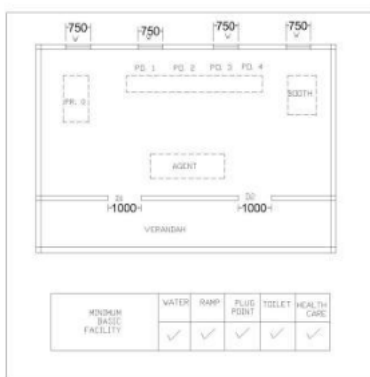

নির্বাচক নিবন্ধন আধিকারিকের স্বাক্ষর

Nazri Naksha

Google Map View

Polling Station Building Front View

Polling Station Front View

Cad View

Key MAP View

1 নাম : রসনা বেওয়া স্বামীর নাম: মগো আফিজুদ্দিনমিঞা বাড়ির নং : n0004 বয়স : 52 লিঙ্গ : মহিলা	WB/02/010/291165 ফটো উপলব্ধ	2 নাম : বাবুল মিঞা পিতার নাম: জনাব আলি মিঞা বাড়ির নং : এন0069 বয়স : 24 লিঙ্গ : পুরুষ	IKL2567881 ফটো উপলব্ধ	3 নাম : মেরআলি মিঞা পিতার নাম: জয়নাল আবেদিন বাড়ির নং : n0022 বয়স : 48 লিঙ্গ : পুরুষ	IKL1599679 ফটো উপলব্ধ
4 নাম : রফিকা খাতুন স্বামীর নাম: রমিজুদ্দিন মিঞা বাড়ির নং : এন০০০৪ বয়স : 23 লিঙ্গ : মহিলা	IKL2500254 ফটো উপলব্ধ	5 নাম : রাধারানী দাস সরকার পিতার নাম: রনজিৎ দাস বাড়ির নং : 10/104 বয়স : 31 লিঙ্গ : মহিলা	IKL1581123 ফটো উপলব্ধ	6 নাম : ছালেমা খাতুন স্বামীর নাম: জসজাদুদ্দিন মিঞা বাড়ির নং : এন০০০৫ বয়স : 29 লিঙ্গ : মহিলা	IKL2491777 ফটো উপলব্ধ
7 নাম : আমবিয়া খাতুন স্বামীর নাম: রজিবুল মিঞা বাড়ির নং : n0017 বয়স : 26 লিঙ্গ : মহিলা	IKL2171460 ফটো উপলব্ধ	8 নাম : জিরাতন বিবি স্বামীর নাম: আব্দুল রহমান মিয়া বাড়ির নং : n0070 বয়স : 67 লিঙ্গ : মহিলা	IKL2686772 ফটো উপলব্ধ	9 নাম : মজিবুল মিঞা পিতার নাম: জনাবুদ্দিন মিঞা বাড়ির নং : N0025 বয়স : 27 লিঙ্গ : পুরুষ	IKL2076347 ফটো উপলব্ধ
10 নাম : কবির হুসেন পিতার নাম: বাবু মিঞা বাড়ির নং : এন0073 বয়স : 25 লিঙ্গ : পুরুষ	IKL2562023 ফটো উপলব্ধ	11 নাম : আকলিমা খাতুন স্বামীর নাম: মজিবর মিঞা বাড়ির নং : n0090 বয়স : 25 লিঙ্গ : মহিলা	IKL2390862 ফটো উপলব্ধ	12 নাম : আজি নুর মিঞা পিতার নাম: সফিয়ার মিঞা বাড়ির নং : এন০০৭৭ বয়স : 25 লিঙ্গ : পুরুষ	IKL2456762 ফটো উপলব্ধ
13 নাম : সাহিদ হুসেন পিতার নাম: মজিবুল মিয়া বাড়ির নং : নং০০৮ বয়স : 24 লিঙ্গ : পুরুষ	IKL2474385 ফটো উপলব্ধ	14 নাম : মেহেরবানু বিবি স্বামীর নাম: জরিবুদ্দিন মিয়া বাড়ির নং : n0011 বয়স : 49 লিঙ্গ : মহিলা	IKL2609220 ফটো উপলব্ধ	15 নাম : পারভিনা খাতুন স্বামীর নাম: মনিরুল মিঞা বাড়ির নং : n0091 বয়স : 26 লিঙ্গ : মহিলা	IKL2416907 ফটো উপলব্ধ
16 নাম : জামিনা খাতুন স্বামীর নাম: রফিদুল মিঞা বাড়ির নং : n0040 বয়স : 30 লিঙ্গ : মহিলা	IKL1852250 ফটো উপলব্ধ	17 নাম : রজিনা খাতুন স্বামীর নাম: আবিব মিঞা বাড়ির নং : n0080 বয়স : 25 লিঙ্গ : মহিলা	IKL2411627 ফটো উপলব্ধ	18 নাম : ছাবিউদ্দিন মিয়া পিতার নাম: মাতাবুদ্দিন মিয়া বাড়ির নং : এন০০৭৬ বয়স : 24 লিঙ্গ : পুরুষ	IKL2455210 ফটো উপলব্ধ
19 নাম : খাদিজা খাতুন স্বামীর নাম: রবিউল মিঞা বাড়ির নং : এন০০১০ বয়স : 20 লিঙ্গ : মহিলা	IKL2630010 ফটো উপলব্ধ	20 নাম : আজাদ আলি পিতার নাম: জহরুদ্দিন মিঞা বাড়ির নং : n0086 বয়স : 36 লিঙ্গ : পুরুষ	IKL1599802 ফটো উপলব্ধ	21 নাম : জেলেকা বিবি স্বামীর নাম: আনোয়ার হোসেন বাড়ির নং : এন০০১৪ বয়স : 25 লিঙ্গ : মহিলা	IKL2498640 ফটো উপলব্ধ
22 নাম : রঞ্জন আলি মিঞা পিতার নাম: জিয়ারুদ্দিন মিঞা বাড়ির নং : এন0037 বয়স : 22 লিঙ্গ : পুরুষ	IKL2580330 ফটো উপলব্ধ	23 নাম : পম্পি নার্জিনারী স্বামীর নাম: রতন নার্জিনারী বাড়ির নং : এন0021 বয়স : 34 লিঙ্গ : মহিলা	IKL1254077 ফটো উপলব্ধ	24 নাম : আখেরিনা খাতুন স্বামীর নাম: রসিদুল মিয়া বাড়ির নং : n0067 বয়স : 32 লিঙ্গ : মহিলা	IKL1598150 ফটো উপলব্ধ
25 নাম : খুশিদা খাতুন স্বামীর নাম: নাজির হোসেন মিঞা বাড়ির নং : এন0026 বয়স : 24 লিঙ্গ : মহিলা	WII2218873 ফটো উপলব্ধ	26 নাম : রফি উল মিঞা পিতার নাম: মনসুর আলি বাড়ির নং : n0072 বয়স : 24 লিঙ্গ : পুরুষ	IKL2416865 ফটো উপলব্ধ	27 নাম : মঞ্জু খাতুন পিতার নাম: জরিবুদ্দিন মিয়া বাড়ির নং : এন0011 বয়স : 21 লিঙ্গ : মহিলা	IKL2661403 ফটো উপলব্ধ
28 নাম : সাইদুল মিঞা পিতার নাম: মজিবর মিঞা বাড়ির নং : এন0075 বয়স : 21 লিঙ্গ : পুরুষ	IKL2688349 ফটো উপলব্ধ	29 নাম : আলিমা বিবি স্বামীর নাম: ইমরান মিঞা বাড়ির নং : n0016 বয়স : 39 লিঙ্গ : মহিলা	IKL1550631 ফটো উপলব্ধ	30 নাম : আবিয়া খাতুন স্বামীর নাম: হচিবুদ্দিন মিঞা বাড়ির নং : এন0012 বয়স : 26 লিঙ্গ : মহিলা	IKL2253623 ফটো উপলব্ধ