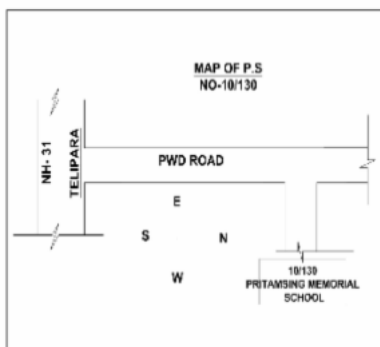

Nazri Naksha