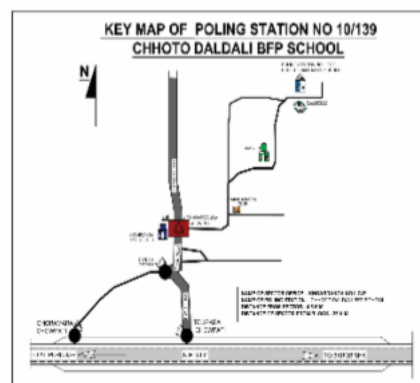

Key MAP View