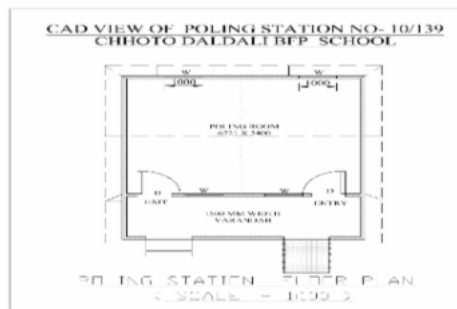

নির্বাচক নিবন্ধন আধিকারিকের স্বাক্ষর

Nazri Naksha

Google Map View

Polling Station Building Front View

Polling Station Front View

Cad View

Key MAP View

1 নাম : আমদআলী মিঞা পিতার নাম: জয়নাল মিঞা বাড়ির নং : n0221 বয়স : 42 লিঙ্গ : পুরুষ	CQJ2462414 ফটো উপলব্ধ	2 নাম : মেনকা বিবি স্বামীর নাম: মছলেম বাড়ির নং : n0213 বয়স : 46 লিঙ্গ : মহিলা	CQJ1389246 ফটো উপলব্ধ	3 নাম : জবেদা বিবি স্বামীর নাম: খচির মিঞা বাড়ির নং : n0027 বয়স : 68 লিঙ্গ : মহিলা	WB/02/010/312152 ফটো উপলব্ধ
4 নাম : মনোরা বিবি স্বামীর নাম: মোজাফফার মিঞা বাড়ির নং : n0026 বয়স : 33 লিঙ্গ : মহিলা	IKL1603620 ফটো উপলব্ধ	5 নাম : অমিতা বিবি স্বামীর নাম: কাদের মিঞা বাড়ির নং : n0211 বয়স : 57 লিঙ্গ : মহিলা	WB/02/010/309239 ফটো উপলব্ধ	6 নাম : ফিরদোজ আলি পিতার নাম: আমদ আলি মিঞা বাড়ির নং : এন0221 বয়স : 22 লিঙ্গ : পুরুষ	IKL2545754 ফটো উপলব্ধ
7 নাম : সায়মা বিবি স্বামীর নাম: বজর মিঞা বাড়ির নং : n0272 বয়স : 56 লিঙ্গ : মহিলা	WB/02/010/309193 ফটো উপলব্ধ	8 নাম : মজিদা বিবি স্বামীর নাম: আব্দুল জলিল মিঞা বাড়ির নং : n0026 বয়স : 61 লিঙ্গ : মহিলা	WB/02/010/312063 ফটো উপলব্ধ	9 নাম : মকছেদ আলী মিঞা পিতার নাম: আব্দুল জলিল মিঞা বাড়ির নং : n0026 বয়স : 45 লিঙ্গ : পুরুষ	CQJ2721942 ফটো উপলব্ধ
10 নাম : আব্দুল জলিল মিঞা পিতার নাম: সরিয়ত আলি মিঞা বাড়ির নং : n0026 বয়স : 65 লিঙ্গ : পুরুষ	WB/02/010/312062 ফটো উপলব্ধ	11 নাম : মোজাফফার মিঞা পিতার নাম: আব্দুল জলিল মিঞা বাড়ির নং : n0026 বয়স : 47 লিঙ্গ : পুরুষ	CQJ2721926 ফটো উপলব্ধ	12 নাম : বুলবুল মিঞা পিতার নাম: আব্দুল জলিল মিঞা বাড়ির নং : n0026 বয়স : 43 লিঙ্গ : পুরুষ	CQJ2721934 ফটো উপলব্ধ
13 নাম : রুপিয়া বিবি স্বামীর নাম: মকছেদ আলি মিঞা বাড়ির নং : n0026 বয়স : 36 লিঙ্গ : মহিলা	IKL1742576 ফটো উপলব্ধ	14 নাম : খচির মিঞা পিতার নাম: পিয়ারুদ্দিন মিঞা বাড়ির নং : n0027 বয়স : 72 লিঙ্গ : পুরুষ	WB/02/010/312362 ফটো উপলব্ধ	15 নাম : কমলা (অধিকারী) মাহাতো স্বামীর নাম: জহরলাল মাহাতো বাড়ির নং : n0199 বয়স : 34 লিঙ্গ : মহিলা	IKL1168483 ফটো উপলব্ধ
16 নাম : নিবারন অধিকারী পিতার নাম: ক্ষুদিরাম অধিকারী বাড়ির নং : n0108 বয়স : 60 লিঙ্গ : পুরুষ	WB/02/010/312373 ফটো উপলব্ধ	17 নাম : সেলভেলু অধিকারী পিতার নাম: খাগড়া অধিকারী বাড়ির নং : n0107 বয়স : 68 লিঙ্গ : পুরুষ	WB/02/010/312343 ফটো উপলব্ধ	18 নাম : নব্যেশ্বরী অধিকারী স্বামীর নাম: সেলভেলু অধিকারী বাড়ির নং : n0107 বয়স : 63 লিঙ্গ : মহিলা	CQJ2721355 ফটো উপলব্ধ
19 নাম : টুলটুলি অধিকারী স্বামীর নাম: ক্ষুদিরাম অধিকারী বাড়ির নং : n0108 বয়স : 89 লিঙ্গ : মহিলা	WB/02/010/312316 ফটো উপলব্ধ	20 নাম : অসিম অধিকারী পিতার নাম: নিবারন অধিকারী বাড়ির নং : n0108 বয়স : 36 লিঙ্গ : পুরুষ	IKL1262393 ফটো উপলব্ধ	21 নাম : জ্যোৎস্না অধিকারী স্বামীর নাম: নিবারন অধিকারী বাড়ির নং : n0108 বয়স : 54 লিঙ্গ : মহিলা	WB/02/010/312374 ফটো উপলব্ধ
22 নাম : সেলভেলু অধিকারী পিতার নাম: খাগড়া অধিকারী বাড়ির নং : n0110 বয়স : 70 লিঙ্গ : পুরুষ	WB/02/010/312348 ফটো উপলব্ধ	23 নাম : পিয়ালী বর্মন অধিকারী স্বামীর নাম: অসীম অধিকারী বাড়ির নং : n0244 বয়স : 29 লিঙ্গ : মহিলা	IKL2078533 ফটো উপলব্ধ	24 নাম : হিতেন অধিকারী পিতার নাম: সেলভেলু অধিকারী বাড়ির নং : n0107 বয়স : 29 লিঙ্গ : পুরুষ	IKL1956861 ফটো উপলব্ধ
25 নাম : প্রফুল্ল অধিকারী পিতার নাম: ক্ষুদিরাম অধিকারী বাড়ির নং : n0108 বয়স : 53 লিঙ্গ : পুরুষ	IKL2313088 ফটো উপলব্ধ	26 নাম : উৎপলেন্দু অধিকারী পিতার নাম: নিবারন অধিকারী বাড়ির নং : n0108 বয়স : 28 লিঙ্গ : পুরুষ	IKL1956838 ফটো উপলব্ধ	27 নাম : রঞ্জিতা রায় অধিকারী স্বামীর নাম: প্রফুল্ল অধিকারী বাড়ির নং : n0201 বয়স : 44 লিঙ্গ : মহিলা	CQJ1481266 ফটো উপলব্ধ
28 নাম : নিশেশ্বরী অধিকারী স্বামীর নাম: সেলভেলু অধিকারী বাড়ির নং : এন0201 বয়স : 56 লিঙ্গ : মহিলা	IKL1956903 ফটো উপলব্ধ	29 নাম : রাশী ইন্দুয়ার স্বামীর নাম: অজয় ইন্দুয়ার বাড়ির নং : এন0153 বয়স : 22 লিঙ্গ : মহিলা	IKL2684975 ফটো উপলব্ধ	30 নাম : অজয় ইন্দুয়ার পিতার নাম: বিশুজিৎ ইন্দুয়ার বাড়ির নং : এন0153 বয়স : 26 লিঙ্গ : পুরুষ	IKL2654184 ফটো উপলব্ধ