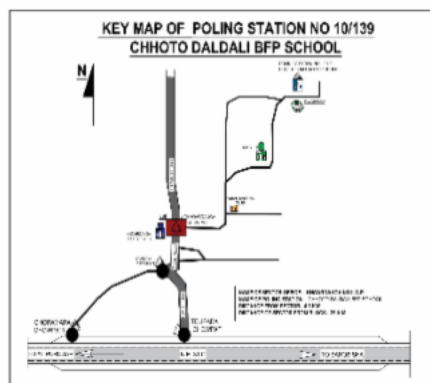

Nazri Naksha