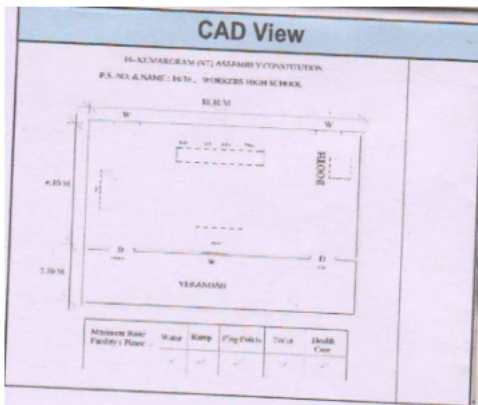

নির্বাচক নিবন্ধন আধিকারিকের স্বাক্ষর

Nazri Naksha

Google Map View

Polling Station Building Front View

Polling Station Front View

Cad View

Key MAP View

1 নাম : আর্জিমা খাতুন স্বামীর নাম : আবজাল হোসেন বাড়ির নং : এন0038 বয়স : 30 লিঙ্গ : মহিলা	IKL2481141 ফটো উপলব্ধ	2 নাম : আশমা খাতুন স্বামীর নাম : সখিল আহম্মাদ বাড়ির নং : n0023 বয়স : 31 লিঙ্গ : মহিলা	IKL2431997 ফটো উপলব্ধ	3 নাম : নজরানা খাতুন স্বামীর নাম : মনজুর আহমেদ বাড়ির নং : এন046 বয়স : 26 লিঙ্গ : মহিলা	IKL2614287 ফটো উপলব্ধ
4 নাম : নাসরিন খাতুন পিতার নাম : মোহাম্মদ সজ্জাদ আলি বাড়ির নং : এন0029 বয়স : 25 লিঙ্গ : মহিলা	IKL2509297 ফটো উপলব্ধ	5 নাম : তাজো খাতুন মায়ের নাম : মোহাম্মদ কামিম আহমেদ বাড়ির নং : এন0103 বয়স : 35 লিঙ্গ : মহিলা	IKL2577823 ফটো উপলব্ধ	6 নাম : রাধা চিক বরাইক স্বামীর নাম : পুরন চিক বরাইক বাড়ির নং : n0025 বয়স : 37 লিঙ্গ : মহিলা	IKL2362580 ফটো উপলব্ধ
7 নাম : বাপন চিক বরাইক পিতার নাম : বচন চিক বরাইক বাড়ির নং : এন0022 বয়স : 23 লিঙ্গ : পুরুষ	IKL2464360 ফটো উপলব্ধ	8 নাম : রতন পাইক পিতার নাম : ধনঞ্জয় পাইক বাড়ির নং : n0025 বয়স : 24 লিঙ্গ : পুরুষ	IKL2373041 ফটো উপলব্ধ	9 নাম : মোহাম্মদ নুরুদ্দিন পিতার নাম : আমিন মিঞা বাড়ির নং : n0030 বয়স : 51 লিঙ্গ : পুরুষ	IKL2441152 ফটো উপলব্ধ
10 নাম : অসিন পর্বিন মায়ের নাম : জমিলা খাতুন বাড়ির নং : n0029 বয়স : 42 লিঙ্গ : মহিলা	CQJ2762417 ফটো উপলব্ধ	11 নাম : আমজাদ আনসারি পিতার নাম : সৌকত আনসারি বাড়ির নং : এন0068 বয়স : 23 লিঙ্গ : পুরুষ	IKL2463131 ফটো উপলব্ধ	12 নাম : মনজুর আহমেদ পিতার নাম : কাশেম আহমেদ বাড়ির নং : n0046 বয়স : 37 লিঙ্গ : পুরুষ	CQJ2312171 ফটো উপলব্ধ
13 নাম : হাসিনুর মিঞা পিতার নাম : আব্বাস হোসেন বাড়ির নং : n0006 বয়স : 34 লিঙ্গ : পুরুষ	IKL1690296 ফটো উপলব্ধ	14 নাম : রেসমা খাতুন স্বামীর নাম : দিলিল আলি বাড়ির নং : n0188 বয়স : 54 লিঙ্গ : মহিলা	IKL2694651 ফটো উপলব্ধ	15 নাম : সাহিদ আলি মায়ের নাম : সহানা বানু বাড়ির নং : এন0026 বয়স : 23 লিঙ্গ : পুরুষ	IKL2614303 ফটো উপলব্ধ
16 নাম : আফোজ খাতুন পিতার নাম : মনজুর আলি বাড়ির নং : এন0038 বয়স : 25 লিঙ্গ : মহিলা	IKL2481380 ফটো উপলব্ধ	17 নাম : জ্যোত্সনা বিবি স্বামীর নাম : মকসুদ আলি বাড়ির নং : এন0026 বয়স : 61 লিঙ্গ : মহিলা	IKL2213700 ফটো উপলব্ধ	18 নাম : আব্দুল কাশিম মিঞা পিতার নাম : মুকসুদ মিঞা বাড়ির নং : n0008 বয়স : 38 লিঙ্গ : পুরুষ	CQJ2615722 ফটো উপলব্ধ
19 নাম : মোহাম্মদ ইরফান আনসারি মায়ের নাম : অসিন পর্বিন বাড়ির নং : এন0004 বয়স : 21 লিঙ্গ : পুরুষ	IKL2614527 ফটো উপলব্ধ	20 নাম : মেরীলা মরিয়ম সরেন পিতার নাম : চান্দা সরেন বাড়ির নং : এন0091 বয়স : 28 লিঙ্গ : মহিলা	IKL2262871 ফটো উপলব্ধ	21 নাম : হাসান আলী পিতার নাম : আব্বাজ মিঞা বাড়ির নং : n0006 বয়স : 42 লিঙ্গ : পুরুষ	CQJ2312080 ফটো উপলব্ধ
22 নাম : হাসনাবেগম স্বামীর নাম : আব্বাস মিঞা বাড়ির নং : n0006 বয়স : 77 লিঙ্গ : মহিলা	WB/02/010/012047 ফটো উপলব্ধ	23 নাম : জুনুস মুন্ডা পিতার নাম : হরিলাল মুন্ডা বাড়ির নং : এন0025 বয়স : 41 লিঙ্গ : পুরুষ	IKL2515666 ফটো উপলব্ধ	24 নাম : মোবারক হোসেন পিতার নাম : জুলাস মিঞা বাড়ির নং : এন0009 বয়স : 27 লিঙ্গ : পুরুষ	IKL2213742 ফটো উপলব্ধ
25 নাম : নাজরিন খাতুন পিতার নাম : সজ্জাদ আলি বাড়ির নং : এন009 বয়স : 25 লিঙ্গ : মহিলা	IKL2509305 ফটো উপলব্ধ	26 নাম : সরস্বতী ওরাও সুর স্বামীর নাম : বদরী সুর বাড়ির নং : এন0025 বয়স : 22 লিঙ্গ : মহিলা	IKL2549772 ফটো উপলব্ধ	27 নাম : নসরত খাতুন পিতার নাম : সজ্জাদ আলি বাড়ির নং : এন0029 বয়স : 27 লিঙ্গ : মহিলা	IKL2213445 ফটো উপলব্ধ
28 নাম : নিলিমা খাতুন স্বামীর নাম : হুসুদ মিয়া বাড়ির নং : এন0008 বয়স : 32 লিঙ্গ : মহিলা	IKL1850718 ফটো উপলব্ধ	29 নাম : সরিম আলি মায়ের নাম : সহানা বানু বাড়ির নং : এন0026 বয়স : 23 লিঙ্গ : পুরুষ	IKL2614311 ফটো উপলব্ধ	30 নাম : বদরী সুর পিতার নাম : পাঠক সুর বাড়ির নং : n0025 বয়স : 28 লিঙ্গ : পুরুষ	IKL2362531 ফটো উপলব্ধ