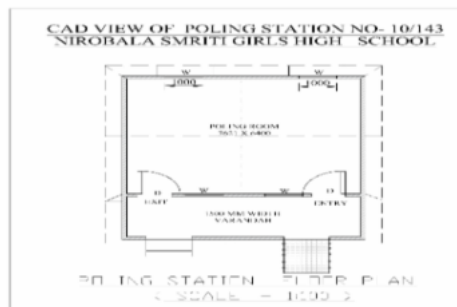

নির্বাচক নিবন্ধন আধিকারিকের স্বাক্ষর

Nazri Naksha

Google Map View

Polling Station Building Front View

Polling Station Front View

Cad View

Key MAP View

1 নাম : আমিনুর হোসেন পিতার নাম: রবিউল মিয়া বাড়ির নং : এন0005 বয়স : 22 লিঙ্গ : পুরুষ	IKL2586402 ফটো উপলব্ধ	2 নাম : রমিজা খাতুন পিতার নাম: ছপিকুল মিয়া বাড়ির নং : এন০০০৫ বয়স : 23 লিঙ্গ : মহিলা	IKL2465110 ফটো উপলব্ধ	3 নাম : মজিন মিয়া পিতার নাম: ছপিকুল মিয়া বাড়ির নং : n0005 বয়স : 24 লিঙ্গ : পুরুষ	IKL2367381 ফটো উপলব্ধ
4 নাম : সাহিনুর আলি হোসেন পিতার নাম: ম. আলি মিয়া বাড়ির নং : এন0015 বয়স : 22 লিঙ্গ : পুরুষ	IKL2584720 ফটো উপলব্ধ	5 নাম : বজিমা বিবি স্বামীর নাম: সহিদুল মিয়া বাড়ির নং : n0005 বয়স : 47 লিঙ্গ : মহিলা	CQJ1388495 ফটো উপলব্ধ	6 নাম : ছাদেক হোসেন পিতার নাম: মহম্মাদ আলি মিয়া বাড়ির নং : n0015 বয়স : 31 লিঙ্গ : পুরুষ	IKL1605260 ফটো উপলব্ধ
7 নাম : সাহিদা বিবি স্বামীর নাম: রহিম মিয়া বাড়ির নং : এন0005 বয়স : 23 লিঙ্গ : মহিলা	IKL2585529 ফটো উপলব্ধ	8 নাম : আসমা বিবি স্বামীর নাম: রবিউল মিয়া বাড়ির নং : n0005 বয়স : 47 লিঙ্গ : মহিলা	CQJ2463792 ফটো উপলব্ধ	9 নাম : ছকিনা স্বামীর নাম: আহরুদ্দিন বাড়ির নং : n0005 বয়স : 71 লিঙ্গ : মহিলা	WB/02/010/315090 ফটো উপলব্ধ
10 নাম : বহিনা বিবি স্বামীর নাম: দিল মিয়া বাড়ির নং : n0014 বয়স : 39 লিঙ্গ : মহিলা	CQJ2814788 ফটো উপলব্ধ	11 নাম : খালেক মিয়া পিতার নাম: আলি মিয়া বাড়ির নং : n0014 বয়স : 30 লিঙ্গ : পুরুষ	IKL2030955 ফটো উপলব্ধ	12 নাম : জাহিনা বিবি স্বামীর নাম: ইয়াজুদ্দিন মিয়া বাড়ির নং : n0015 বয়স : 38 লিঙ্গ : মহিলা	IKL0510925 ফটো উপলব্ধ
13 নাম : মিয়া ছপিকুল পিতার নাম: আহরুদ্দিন বাড়ির নং : n0005 বয়স : 55 লিঙ্গ : পুরুষ	CQJ1386788 ফটো উপলব্ধ	14 নাম : জাহরন স্বামীর নাম: নুরামিন বাড়ির নং : n0016 বয়স : 58 লিঙ্গ : মহিলা	WB/02/010/315327 ফটো উপলব্ধ	15 নাম : মাম্পি বিবি স্বামীর নাম: দিলওয়ার হোসেন বাড়ির নং : n0014 বয়স : 27 লিঙ্গ : মহিলা	IKL2179398 ফটো উপলব্ধ
16 নাম : রফিক মিয়া পিতার নাম: সহিদুল মিয়া বাড়ির নং : n0005 বয়স : 26 লিঙ্গ : পুরুষ	IKL2174373 ফটো উপলব্ধ	17 নাম : রবিউল মিয়া পিতার নাম: ওআহারুদ্দিন বাড়ির নং : n0005 বয়স : 49 লিঙ্গ : পুরুষ	WB/02/010/315645 ফটো উপলব্ধ	18 নাম : মিয়া সহিদুল পিতার নাম: ওআহারুদ্দিন বাড়ির নং : n0005 বয়স : 52 লিঙ্গ : পুরুষ	WB/02/010/315224 ফটো উপলব্ধ
19 নাম : বাবুল হোসেন পিতার নাম: নুরামিন মিয়া বাড়ির নং : n0016 বয়স : 37 লিঙ্গ : পুরুষ	CQJ2814853 ফটো উপলব্ধ	20 নাম : ইস্তাবুল ইসলাম পিতার নাম: নুরামিন মিয়া বাড়ির নং : n0016 বয়স : 29 লিঙ্গ : পুরুষ	IKL1855238 ফটো উপলব্ধ	21 নাম : সাহাজুদ্দিন মিয়া পিতার নাম: আলি মিয়া বাড়ির নং : n0015 বয়স : 41 লিঙ্গ : পুরুষ	CQJ2814754 ফটো উপলব্ধ
22 নাম : সাহাবুল হোসেন পিতার নাম: নুরামিন হোসেন বাড়ির নং : n0016 বয়স : 31 লিঙ্গ : পুরুষ	IKL1605450 ফটো উপলব্ধ	23 নাম : মমেনা বিবি স্বামীর নাম: খালেক মিয়া বাড়ির নং : n0014 বয়স : 33 লিঙ্গ : মহিলা	IKL2030948 ফটো উপলব্ধ	24 নাম : রহিমা খাতুন (বিবি) স্বামীর নাম: সাহাবুল হোসেন বাড়ির নং : n0016 বয়স : 33 লিঙ্গ : মহিলা	IKL2030872 ফটো উপলব্ধ
25 নাম : মর্জিনা বিবি স্বামীর নাম: ছপিকুল বাড়ির নং : n0005 বয়স : 49 লিঙ্গ : মহিলা	CQJ2722221 ফটো উপলব্ধ	26 নাম : ছালেয়া বিবি স্বামীর নাম: আলি মিয়া বাড়ির নং : n0015 বয়স : 57 লিঙ্গ : মহিলা	WB/02/010/315347 ফটো উপলব্ধ	27 নাম : দিল মিয়া পিতার নাম: মোঃ আলি হোসেন বাড়ির নং : n0014 বয়স : 40 লিঙ্গ : পুরুষ	CQJ2814796 ফটো উপলব্ধ
28 নাম : রহিম মিয়া পিতার নাম: সহিদুল মিয়া বাড়ির নং : n0005 বয়স : 29 লিঙ্গ : পুরুষ	IKL1958941 ফটো উপলব্ধ	29 নাম : নুরামিন মিয়া পিতার নাম: কেমা মিয়া বাড়ির নং : n0016 বয়স : 69 লিঙ্গ : পুরুষ	IKL2445633 ফটো উপলব্ধ	30 নাম : সাহের আলী পিতার নাম: মো আলী মিয়া বাড়ির নং : n0015 বয়স : 26 লিঙ্গ : পুরুষ	IKL2179455 ফটো উপলব্ধ