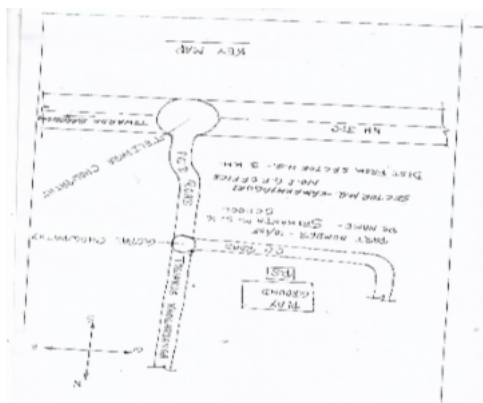

Nazri Naksha