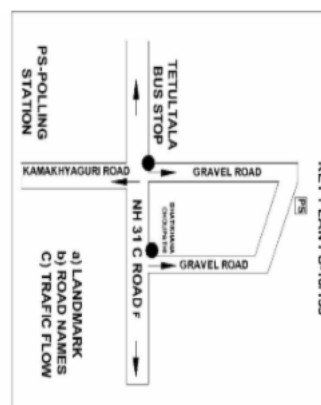

নির্বাচক নিবন্ধন আধিকারিকের স্বাক্ষর

Nazri Naksha

Google Map View

Polling Station Building Front View

Polling Station Front View

Cad View

Key MAP View

1 নাম : অনিমা রায় পিতার নাম: জীতেন রায় বাড়ির নং : এন0065 বয়স : 34 লিঙ্গ : মহিলা	IKL1603083 ফটো উপলব্ধ	2 নাম : ফরিদুল মিয়া পিতার নাম: সুমির মিয়া বাড়ির নং : এন0098 বয়স : 23 লিঙ্গ : পুরুষ	IKL2475838 ফটো উপলব্ধ	3 নাম : মিয়া সুমির উদ্দিন পিতার নাম: জনাকু মিয়া বাড়ির নং : n0098 বয়স : 51 লিঙ্গ : পুরুষ	WB/02/010/336579 ফটো উপলব্ধ
4 নাম : ফরিদা খাতুন স্বামীর নাম: সমিরুদ্দিন মিয়া বাড়ির নং : n0098 বয়স : 44 লিঙ্গ : মহিলা	CQJ2477404 ফটো উপলব্ধ	5 নাম : রাহেনা বিবি স্বামীর নাম: আমির হোসেন মিয়া বাড়ির নং : n0101 বয়স : 56 লিঙ্গ : মহিলা	WB/02/010/336576 ফটো উপলব্ধ	6 নাম : আবুল হাশেম পিতার নাম: আনোয়ার মিয়া বাড়ির নং : n0100 বয়স : 39 লিঙ্গ : পুরুষ	IKL1270750 ফটো উপলব্ধ
7 নাম : ওসীমা বিবি স্বামীর নাম: সাহের আলী মিয়া বাড়ির নং : n0099 বয়স : 38 লিঙ্গ : মহিলা	CQJ2898310 ফটো উপলব্ধ	8 নাম : আমিনা খাতুন স্বামীর নাম: জনাকু মিয়া বাড়ির নং : n0099 বয়স : 81 লিঙ্গ : মহিলা	WB/02/010/336580 ফটো উপলব্ধ	9 নাম : সাহের আলি মিয়া পিতার নাম: জনাকু মিয়া বাড়ির নং : n0099 বয়স : 42 লিঙ্গ : পুরুষ	CQJ2477396 ফটো উপলব্ধ
10 নাম : রাজিব মিয়া পিতার নাম: আমির মিয়া বাড়ির নং : n0101 বয়স : 32 লিঙ্গ : পুরুষ	IKL1749720 ফটো উপলব্ধ	11 নাম : লিটন মিয়া পিতার নাম: সুমির উদ্দিন মিয়া বাড়ির নং : N0098 বয়স : 27 লিঙ্গ : পুরুষ	IKL2166411 ফটো উপলব্ধ	12 নাম : নিলিমা খাতুন (বিবি) স্বামীর নাম: জাহাঙ্গীর হোসেন বাড়ির নং : n0100 বয়স : 39 লিঙ্গ : মহিলা	IKL1370865 ফটো উপলব্ধ
13 নাম : জাহাঙ্গীর হোসেন পিতার নাম: আমুল্লা মিয়া বাড়ির নং : n0100 বয়স : 33 লিঙ্গ : পুরুষ	IKL1609726 ফটো উপলব্ধ	14 নাম : রসিদুল মিয়া পিতার নাম: তোফার মিয়া বাড়ির নং : n0110 বয়স : 39 লিঙ্গ : পুরুষ	CQJ2649846 ফটো উপলব্ধ	15 নাম : ছারিয়া খাতুন স্বামীর নাম: জনাকু মিয়া বাড়ির নং : n0099 বয়স : 66 লিঙ্গ : মহিলা	WB/02/010/336074 ফটো উপলব্ধ
16 নাম : লায়লা বিবি স্বামীর নাম: আনোয়ার মিয়া বাড়ির নং : n0100 বয়স : 58 লিঙ্গ : মহিলা	IKL2536001 ফটো উপলব্ধ	17 নাম : একরমুল মিয়া পিতার নাম: আমির মিয়া বাড়ির নং : n0100 বয়স : 30 লিঙ্গ : পুরুষ	IKL1962273 ফটো উপলব্ধ	18 নাম : বাহের আলি মিয়া পিতার নাম: জনাকু মিয়া বাড়ির নং : n0099 বয়স : 46 লিঙ্গ : পুরুষ	CQJ2477388 ফটো উপলব্ধ
19 নাম : আমিনা বিবি স্বামীর নাম: বাহের আলী মিয়া বাড়ির নং : n0099 বয়স : 39 লিঙ্গ : মহিলা	CQJ2649861 ফটো উপলব্ধ	20 নাম : মিয়া আমির হোসেন পিতার নাম: জনাকু মিয়া বাড়ির নং : n0101 বয়স : 58 লিঙ্গ : পুরুষ	WB/02/010/336583 ফটো উপলব্ধ	21 নাম : মিয়া আনোয়ার পিতার নাম: জনাকু মিয়া বাড়ির নং : n0100 বয়স : 63 লিঙ্গ : পুরুষ	WB/02/010/336670 ফটো উপলব্ধ
22 নাম : আসিনা বিবি স্বামীর নাম: রসিদুল মিয়া বাড়ির নং : n0100 বয়স : 36 লিঙ্গ : মহিলা	IKL1749894 ফটো উপলব্ধ	23 নাম : রহিমা খাতুন স্বামীর নাম: তোফার মিয়া বাড়ির নং : n0110 বয়স : 71 লিঙ্গ : মহিলা	WB/02/010/336223 ফটো উপলব্ধ	24 নাম : মিয়া জোনাকু পিতার নাম: সানতুল্লা মিয়া বাড়ির নং : n0099 বয়স : 91 লিঙ্গ : পুরুষ	WB/02/010/336062 ফটো উপলব্ধ
25 নাম : রোশীত মিয়া পিতার নাম: সাহের আলি মিয়া বাড়ির নং : এন0099 বয়স : 20 লিঙ্গ : পুরুষ	IKL2716843 ফটো উপলব্ধ	26 নাম : কল্পনা রায় স্বামীর নাম: শৈলেন রায় বাড়ির নং : n0116 বয়স : 52 লিঙ্গ : মহিলা	IKL2327567 ফটো উপলব্ধ	27 নাম : অনুপ রায় পিতার নাম: মৃত শৈলেন রায় বাড়ির নং : n0116 বয়স : 28 লিঙ্গ : পুরুষ	IKL1962380 ফটো উপলব্ধ
28 নাম : দেব কুমার রায় মায়ের নাম: কল্পনা রায় বাড়ির নং : n0116 বয়স : 31 লিঙ্গ : পুরুষ	IKL1749704 ফটো উপলব্ধ	29 নাম : প্রমোত রায় মায়ের নাম: কল্পনা রায় বাড়ির নং : এন0016 বয়স : 23 লিঙ্গ : পুরুষ	IKL2474682 ফটো উপলব্ধ	30 নাম : সঞ্জিতা অধিকারী স্বামীর নাম: সরঞ্জয় অধিকারী বাড়ির নং : এন00042 বয়স : 29 লিঙ্গ : মহিলা	IKL2550085 ফটো উপলব্ধ