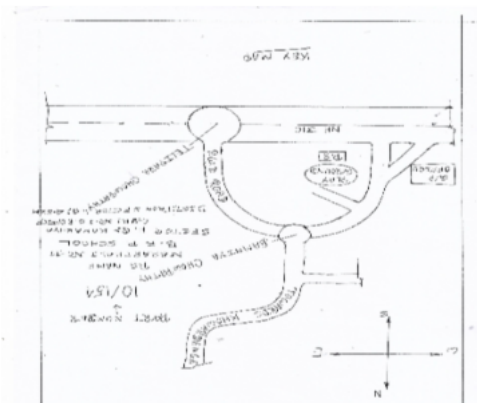

Nazri Naksha