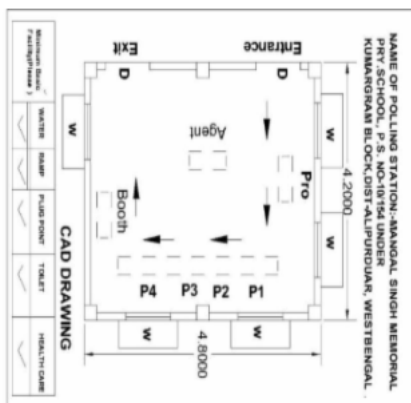

নির্বাচক নিবন্ধন আধিকারিকের স্বাক্ষর

Nazri Naksha

Google Map View

Polling Station Building Front View

Polling Station Front View

Cad View

Key MAP View

1 নাম : গীতা রায় দেবী স্বামীর নাম: শিবকরণ শিং বাড়ির নং : n0122 বয়স : 40 লিঙ্গ : মহিলা	IKL1371293 ফটো উপলব্ধ	2 নাম : সনেকা অধিকারী মায়ের নাম: সুরোবালা অধিকারী বাড়ির নং : n0198 বয়স : 32 লিঙ্গ : মহিলা	IKL1472158 ফটো উপলব্ধ	3 নাম : সুর্যদেব অধিকারী পিতার নাম: স্বর্গধর অধিকারী বাড়ির নং : n0011 বয়স : 65 লিঙ্গ : পুরুষ	WB/02/010/336056 ফটো উপলব্ধ
4 নাম : উপানন্দ অধিকারী পিতার নাম: সুর্যদেব অধিকারী বাড়ির নং : n0011 বয়স : 31 লিঙ্গ : পুরুষ	IKL1610054 ফটো উপলব্ধ	5 নাম : জগজিৎ রায় পিতার নাম: বিনয় রায় বাড়ির নং : এন0091 বয়স : 25 লিঙ্গ : পুরুষ	IKL2234052 ফটো উপলব্ধ	6 নাম : উষা অধিকারী স্বামীর নাম: সুর্যদেব অধিকারী বাড়ির নং : n0011 বয়স : 59 লিঙ্গ : মহিলা	WB/02/010/336406 ফটো উপলব্ধ
7 নাম : পুষ্প অধিকারী স্বামীর নাম: সুশীল অধিকারী বাড়ির নং : n0010 বয়স : 55 লিঙ্গ : মহিলা	WB/02/010/336558 ফটো উপলব্ধ	8 নাম : সুশীল অধিকারী পিতার নাম: স্বর্গধর অধিকারী বাড়ির নং : n0010 বয়স : 59 লিঙ্গ : পুরুষ	WB/02/010/336571 ফটো উপলব্ধ	9 নাম : নিত্যানন্দ অধিকারী পিতার নাম: সুর্যদেব অধিকারী বাড়ির নং : n0011 বয়স : 37 লিঙ্গ : পুরুষ	IKL1270818 ফটো উপলব্ধ
Q 10 নাম : মনিকা রায় অধিকারী স্বামীর নাম: নিত্যানন্দ অধিকারী বাড়ির নং : এন0059 বয়স : 22 লিঙ্গ : মহিলা	IKL2718526 ফটো উপলব্ধ	11 নাম : সুভাষ অধিকারী পিতার নাম: স্বর্গধর অধিকারী বাড়ির নং : n0091 বয়স : 63 লিঙ্গ : পুরুষ	WB/02/010/336563 ফটো উপলব্ধ	12 নাম : কমল পন্ডিড পিতার নাম: সুবল পন্ডিড বাড়ির নং : n0131 বয়স : 36 লিঙ্গ : পুরুষ	IKL1169903 ফটো উপলব্ধ
13 নাম : সজল পণ্ডিত মায়ের নাম: অমৃতা পণ্ডিত বাড়ির নং : n0131 বয়স : 40 লিঙ্গ : পুরুষ	CQJ2477487 ফটো উপলব্ধ	14 নাম : অমৃতা পণ্ডিত স্বামীর নাম: সুবল পণ্ডিত বাড়ির নং : n0131 বয়স : 59 লিঙ্গ : মহিলা	WB/02/010/336504 ফটো উপলব্ধ	15 নাম : শর্মিষ্ঠা গোস্বামী(কর) স্বামীর নাম: খোকন কর বাড়ির নং : n0131 বয়স : 35 লিঙ্গ : মহিলা	IKL1962729 ফটো উপলব্ধ
16 নাম : কৃষ্ণ কর পিতার নাম: সদানন্দ কর বাড়ির নং : n0139 বয়স : 43 লিঙ্গ : পুরুষ	CQJ2725968 ফটো উপলব্ধ	17 নাম : খোকন কর পিতার নাম: সদানন্দ কর বাড়ির নং : n0131 বয়স : 46 লিঙ্গ : পুরুষ	CQJ1462944 ফটো উপলব্ধ	18 নাম : বেপলা কর স্বামীর নাম: সদানন্দ কর বাড়ির নং : n0131 বয়স : 75 লিঙ্গ : মহিলা	WB/02/010/336066 ফটো উপলব্ধ
19 নাম : কাজল পণ্ডিত স্বামীর নাম: সুবল পণ্ডিত বাড়ির নং : n0131 বয়স : 43 লিঙ্গ : মহিলা	CQJ2477495 ফটো উপলব্ধ	20 নাম : অনু রানা স্বামীর নাম: সজল পন্ডিড বাড়ির নং : n0131 বয়স : 36 লিঙ্গ : মহিলা	IKL1962810 ফটো উপলব্ধ	21 নাম : মনোশী রাভা কামার স্বামীর নাম: বাবলু কমল বাড়ির নং : n0171 বয়স : 35 লিঙ্গ : মহিলা	IKL1270420 ফটো উপলব্ধ
22 নাম : বাবলু কামার পিতার নাম: বীরজ কামার বাড়ির নং : n0171 বয়স : 37 লিঙ্গ : পুরুষ	CQJ2898179 ফটো উপলব্ধ	23 নাম : রত্না চ্যাটার্জী স্বামীর নাম: ধমনারায়ণ চ্যাটার্জী বাড়ির নং : n0001 বয়স : 60 লিঙ্গ : মহিলা	WB/02/010/336720 ফটো উপলব্ধ	24 নাম : বলরাম চ্যাটার্জী পিতার নাম: ধর্ম নারায়ণ চ্যাটার্জী বাড়ির নং : n0001 বয়স : 31 লিঙ্গ : পুরুষ	IKL1962554 ফটো উপলব্ধ
25 নাম : খোকণ ভট্টাচার্য্য পিতার নাম: সুকান্ত ভট্টাচার্য্য বাড়ির নং : এন0001 বয়স : 24 লিঙ্গ : পুরুষ	IKL2523587 ফটো উপলব্ধ	26 নাম : সুমনা রায় পিতার নাম: দীপক রায় বাড়ির নং : N0088 বয়স : 26 লিঙ্গ : মহিলা	IKL2166643 ফটো উপলব্ধ	27 নাম : দীপক রায় পিতার নাম: দেবকুমার রায় বাড়ির নং : n0088 বয়স : 33 লিঙ্গ : পুরুষ	IKL1484815 ফটো উপলব্ধ
28 নাম : জিতু দাস পিতার নাম: জীবন দাস বাড়ির নং : এন0458 বয়স : 22 লিঙ্গ : পুরুষ	IKL2579803 ফটো উপলব্ধ	29 নাম : হানা বসুমতা পিতার নাম: সন্দেব বসুমতা বাড়ির নং : এন0129 বয়স : 26 লিঙ্গ : মহিলা	IKL2234136 ফটো উপলব্ধ	30 নাম : মনোরঞ্জন দাস পিতার নাম: সতীশ দাস বাড়ির নং : n0165 বয়স : 46 লিঙ্গ : পুরুষ	CQJ2477602 ফটো উপলব্ধ