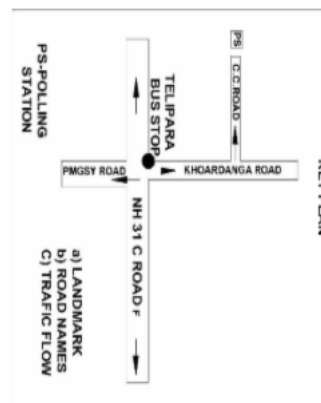

Key MAP View