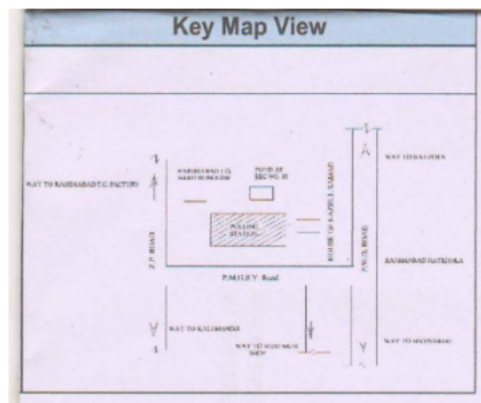

Cad View

Key MAP View