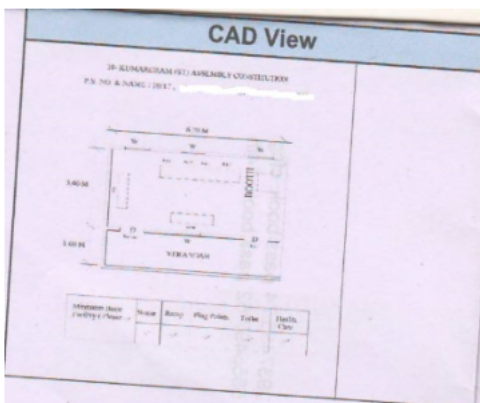

নির্বাচক নিবন্ধন আধিকারিকের স্বাক্ষর

Nazri Naksha

Google Map View

Polling Station Building Front View

Polling Station Front View

Cad View

Key MAP View

1 নাম : রহিমা খাতুন পিতার নাম: হাদিশ মিঞা বাড়ির নং : এন০০২৭ বয়স : 35 লিঙ্গ : মহিলা	IKL1927524 ফটো উপলব্ধ	2 নাম : মহঃ আমিনুল পিতার নাম: মহঃ আবদুল বাড়ির নং : এন0016 বয়স : 25 লিঙ্গ : পুরুষ	IKL2214609 ফটো উপলব্ধ	3 নাম : আনোয়ারা খাতুন পিতার নাম: নছির আলি বাড়ির নং : এন0010 বয়স : 33 লিঙ্গ : মহিলা	IKL1515097 ফটো উপলব্ধ
4 নাম : মোমিনা স্বামীর নাম: মকবুল মিঞা বাড়ির নং : n0082 বয়স : 63 লিঙ্গ : মহিলা	IKL2351682 ফটো উপলব্ধ	5 নাম : মামুনি খাতুন পিতার নাম: মহঃ হাসান বাড়ির নং : এন০০৩১ বয়স : 23 লিঙ্গ : মহিলা	IKL2517639 ফটো উপলব্ধ	6 নাম : রুফিজুল হুসেন পিতার নাম: আনসার আলি বাড়ির নং : n0094 বয়স : 30 লিঙ্গ : পুরুষ	IKL1823152 ফটো উপলব্ধ
7 নাম : মহঃ সাইনুল পিতার নাম: মহঃ আব্দুল বাড়ির নং : এন০০১৬ বয়স : 24 লিঙ্গ : পুরুষ	IKL2518744 ফটো উপলব্ধ	8 নাম : রুকশনা খাতুন পিতার নাম: মহঃ মজিদ বাড়ির নং : এন০০৩১ বয়স : 23 লিঙ্গ : মহিলা	IKL2510485 ফটো উপলব্ধ	9 নাম : আফরোজ হুসেন পিতার নাম: কামাল হুসেন বাড়ির নং : এন0015 বয়স : 24 লিঙ্গ : পুরুষ	IKL2510303 ফটো উপলব্ধ
10 নাম : সকিল আলম পিতার নাম: রসিদুল ইসলাম বাড়ির নং : এন0025 বয়স : 21 লিঙ্গ : পুরুষ	IKL2614857 ফটো উপলব্ধ	11 নাম : খয়েরুন নেসা বেগম স্বামীর নাম: মহির হুসেন মিঞা বাড়ির নং : n0082 বয়স : 60 লিঙ্গ : মহিলা	IKL2349488 ফটো উপলব্ধ	12 নাম : জহির হুসেন পিতার নাম: দিনাদার মিঞা বাড়ির নং : n0010 বয়স : 66 লিঙ্গ : পুরুষ	WB/02/010/015186 ফটো উপলব্ধ
13 নাম : গুলাবশাহ খাতুন স্বামীর নাম: সাহিদ হুসেন বাড়ির নং : এন0008 বয়স : 26 লিঙ্গ : মহিলা	IKL2214583 ফটো উপলব্ধ	14 নাম : জবিদা স্বামীর নাম: ইসলাম মিঞা বাড়ির নং : n0081 বয়স : 63 লিঙ্গ : মহিলা	IKL2440378 ফটো উপলব্ধ	15 নাম : রবিউল হক পিতার নাম: আজিজুল হক বাড়ির নং : এ006 বয়স : 25 লিঙ্গ : পুরুষ	IKL2214690 ফটো উপলব্ধ
16 নাম : আমজাদ আনসারি পিতার নাম: রহিম আনসারি বাড়ির নং : এন0342 বয়স : 23 লিঙ্গ : পুরুষ	IKL2680171 ফটো উপলব্ধ	17 নাম : ফরিয়াজ হুসেন পিতার নাম: কামাল হুসেন বাড়ির নং : এন0015 বয়স : 26 লিঙ্গ : পুরুষ	IKL2214336 ফটো উপলব্ধ	18 নাম : মহঃ সোহেল পিতার নাম: মহঃ মাজরুল বাড়ির নং : এন0059 বয়স : 22 লিঙ্গ : পুরুষ	IKL2583482 ফটো উপলব্ধ
19 নাম : মহঃ সাহিল পিতার নাম: মহঃ মাজরুল বাড়ির নং : এন0059 বয়স : 22 লিঙ্গ : পুরুষ	IKL2583540 ফটো উপলব্ধ	20 নাম : পূজা উরিয়া পিতার নাম: বাবুল উরিয়া বাড়ির নং : এন0029 বয়স : 23 লিঙ্গ : মহিলা	IKL2583565 ফটো উপলব্ধ	21 নাম : মতিয়ার রহমান পিতার নাম: মকবুল হোসেন বাড়ির নং : n0082 বয়স : 42 লিঙ্গ : পুরুষ	CQJ2684108 ফটো উপলব্ধ
22 নাম : জিয়রুল ইসলাম পিতার নাম: সাইদুল বাড়ির নং : এন00ই28 বয়স : 21 লিঙ্গ : পুরুষ	IKL2673622 ফটো উপলব্ধ	23 নাম : আশমা খাতুন পিতার নাম: আলি আব্বাস আনসারি বাড়ির নং : এন69 বয়স : 24 লিঙ্গ : মহিলা	IKL2614873 ফটো উপলব্ধ	24 নাম : রেশমা খাতুন পিতার নাম: মহঃ আনসারি বাড়ির নং : এন0018 বয়স : 22 লিঙ্গ : মহিলা	IKL2614881 ফটো উপলব্ধ
25 নাম : মাহফুজা খাতুন পিতার নাম: মুস্তাকিম আনসারি বাড়ির নং : এন0045 বয়স : 25 লিঙ্গ : মহিলা	IKL2214518 ফটো উপলব্ধ	26 নাম : মোহাম্মদ মোনিরুল হোসেন পিতার নাম: মোঃ মকবুল হাসান বাড়ির নং : n0082 বয়স : 41 লিঙ্গ : পুরুষ	CQJ2313625 ফটো উপলব্ধ	27 নাম : সী এইচ মুকেশ পিতার নাম: সী এইচ গোপাল বাড়ির নং : এন০০৫৫ বয়স : 28 লিঙ্গ : পুরুষ	IKL2516730 ফটো উপলব্ধ
28 নাম : মোনিকা খাতুন স্বামীর নাম: মোহাম্মদ সাহিল বাড়ির নং : এন0058 বয়স : 21 লিঙ্গ : মহিলা	IKL2614840 ফটো উপলব্ধ	29 নাম : রাজ উরিয়া পিতার নাম: বাবুল উরিয়া বাড়ির নং : এন00029 বয়স : 27 লিঙ্গ : পুরুষ	IKL2545580 ফটো উপলব্ধ	30 নাম : মহঃ নজরুল পিতার নাম: আবদুস সামাদ বাড়ির নং : n0059 বয়স : 41 লিঙ্গ : পুরুষ	CQJ2313666 ফটো উপলব্ধ