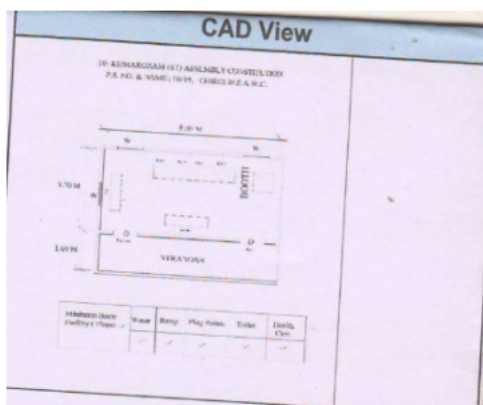

নির্বাচক নিবন্ধন আধিকারিকের স্বাক্ষর

Nazri Naksha

Google Map View

Polling Station Building Front View

Polling Station Front View

Cad View

Key MAP View

বিধানসভা নির্বাচনক্ষেত্রের নং, নাম : 10-কুমারগ্রাম
ভাগ নং, নাম : 1-কার্তিক চৌপথী (অংশ)