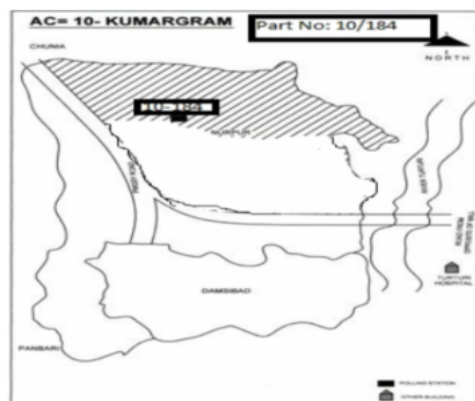

নির্বাচক নিবন্ধন আধিকারিকের স্বাক্ষর

Nazri Naksha

Google Map View

Polling Station Building Front View

Polling Station Front View

Cad View

Key MAP View

1 নাম : আছিনা খাতুন পিতার নাম : রুও বানু বিবি বাড়ির নং : n0143 বয়স : 23 লিঙ্গ : মহিলা	IKL2359990 ফটো উপলব্ধ	2 নাম : মুজাহার আলী পিতার নাম : ছাদেক মিঞা বাড়ির নং : n0247 বয়স : 64 লিঙ্গ : পুরুষ	IKL2607349 ফটো উপলব্ধ	3 নাম : রনজিতা কান্ত স্বামীর নাম : মহ আলিম হক বাড়ির নং : n0204 বয়স : 32 লিঙ্গ : মহিলা	IKL2090561 ফটো উপলব্ধ
4 নাম : মঈনুল আলী পিতার নাম : মোক্তার আলি বাড়ির নং : এন0122 বয়স : 23 লিঙ্গ : পুরুষ	IKL2602357 ফটো উপলব্ধ	5 নাম : জসিনা খাতুন পিতার নাম : কোট বানু খাতুন বাড়ির নং : এন0143 বয়স : 22 লিঙ্গ : মহিলা	IKL2651123 ফটো উপলব্ধ	6 নাম : মমিনা বিবি স্বামীর নাম : ইছাক মিঞা বাড়ির নং : n0007 বয়স : 57 লিঙ্গ : মহিলা	IKL2762441 ফটো উপলব্ধ
7 নাম : সাবিনা পারভিন স্বামীর নাম : মজিবুল হক বাড়ির নং : এন0158 বয়স : 26 লিঙ্গ : মহিলা	IKL2258390 ফটো উপলব্ধ	8 নাম : মজিদুল ইসলাম পিতার নাম : দামের আলি বাড়ির নং : এন0159 বয়স : 26 লিঙ্গ : পুরুষ	IKL2258176 ফটো উপলব্ধ	9 নাম : মুনমুন বেগম স্বামীর নাম : তালেব হোসেন বাড়ির নং : n0158 বয়স : 28 লিঙ্গ : মহিলা	IKL1971613 ফটো উপলব্ধ
10 নাম : রসুল মহম্মদ পিতার নাম : আব্দুল হামিদ বাড়ির নং : n0002 বয়স : 66 লিঙ্গ : পুরুষ	WB/02/010/396174 ফটো উপলব্ধ	11 নাম : আপিয়া খাতুন স্বামীর নাম : মোতিয়ার হোসেন বাড়ির নং : n0157 বয়স : 24 লিঙ্গ : মহিলা	IKL2418820 ফটো উপলব্ধ	12 নাম : হজরত আক্তা পিতার নাম : মহিদুল হক বাড়ির নং : এন0143 বয়স : 26 লিঙ্গ : পুরুষ	IKL2252500 ফটো উপলব্ধ
13 নাম : সমরথ বিবি স্বামীর নাম : রসুল মহম্মদ বাড়ির নং : n0002 বয়স : 61 লিঙ্গ : মহিলা	WB/02/010/396072 ফটো উপলব্ধ	14 নাম : তহরন খাতুন স্বামীর নাম : মনজুর হক বাড়ির নং : n0002 বয়স : 33 লিঙ্গ : মহিলা	IKL1493766 ফটো উপলব্ধ	15 নাম : মোঃ আইনুল মিঞা পিতার নাম : মজিদুল ইসলাম বাড়ির নং : n0144 বয়স : 31 লিঙ্গ : পুরুষ	IKL1865401 ফটো উপলব্ধ
16 নাম : মজিরন বিবি স্বামীর নাম : জহরুল হক বাড়ির নং : n0154 বয়স : 68 লিঙ্গ : মহিলা	IKL2760841 ফটো উপলব্ধ	17 নাম : সেরিনা বিবি স্বামীর নাম : মহঃ মফেল মিঞা বাড়ির নং : n0150 বয়স : 51 লিঙ্গ : মহিলা	WB/02/010/396788 ফটো উপলব্ধ	18 নাম : আছিয়া বিবি স্বামীর নাম : আবদুল হামিদ বাড়ির নং : n0159 বয়স : 76 লিঙ্গ : মহিলা	WB/02/010/396241 ফটো উপলব্ধ
19 নাম : হুসেন আলি পিতার নাম : ছাইদার হোসেন আলি বাড়ির নং : এন0158 বয়স : 22 লিঙ্গ : পুরুষ	IKL2539062 ফটো উপলব্ধ	20 নাম : মস্তাক মহম্মদ পিতার নাম : রসুল মহম্মদ বাড়ির নং : n0002 বয়স : 38 লিঙ্গ : পুরুষ	CQJ2658052 ফটো উপলব্ধ	21 নাম : হাসেনা বিবি স্বামীর নাম : মজিদুল মিঞা বাড়ির নং : n0003 বয়স : 51 লিঙ্গ : মহিলা	CQJ2176766 ফটো উপলব্ধ
22 নাম : জোয়াব্বা খাতুন স্বামীর নাম : আমিনুল ইসলাম বাড়ির নং : n0167 বয়স : 33 লিঙ্গ : মহিলা	IKL1621358 ফটো উপলব্ধ	23 নাম : মনিরুল ইসলাম পিতার নাম : মজিদুল ইসলাম বাড়ির নং : n0144 বয়স : 29 লিঙ্গ : পুরুষ	IKL1865419 ফটো উপলব্ধ	24 নাম : হাসিনা খাতুন স্বামীর নাম : আল্লাতাব হোসেন বাড়ির নং : n0204 বয়স : 29 লিঙ্গ : মহিলা	IKL2090694 ফটো উপলব্ধ
25 নাম : জোয়াব্বা বিবি স্বামীর নাম : আইনুল হক বাড়ির নং : n0321 বয়স : 42 লিঙ্গ : মহিলা	CQJ2522001 ফটো উপলব্ধ	26 নাম : জমিনর আলি পিতার নাম : সমসের আলি বাড়ির নং : এন0135 বয়স : 22 লিঙ্গ : পুরুষ	IKL2602332 ফটো উপলব্ধ	27 নাম : মহিমা খাতুন স্বামীর নাম : মোঃ কলিমুদ্দিন মিঞা বাড়ির নং : n0143 বয়স : 78 লিঙ্গ : মহিলা	WB/02/010/396796 ফটো উপলব্ধ
28 নাম : মঞ্জুর হক পিতার নাম : মহিদুল হক বাড়ির নং : n0143 বয়স : 37 লিঙ্গ : পুরুষ	IKL1761030 ফটো উপলব্ধ	29 নাম : মজিবর রহমান পিতার নাম : ছাপাং মিঞা বাড়ির নং : n0145 বয়স : 70 লিঙ্গ : পুরুষ	CQJ2734861 ফটো উপলব্ধ	30 নাম : রেজাউল হক পিতার নাম : মজিবর রহমান বাড়ির নং : n0145 বয়স : 35 লিঙ্গ : পুরুষ	IKL1621127 ফটো উপলব্ধ