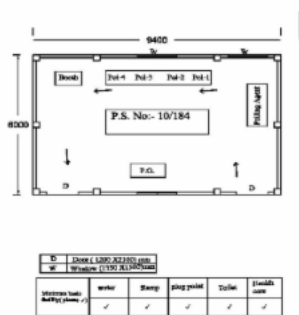

নির্বাচক নিবন্ধন আধিকারিকের স্বাক্ষর

Nazri Naksha

Google Map View

Polling Station Building Front View

Polling Station Front View

Cad View

Key MAP View

1 নাম : আছিনা খাতুন পিতার নাম : রুও বানু বিবি বাড়ির নং : n0143 বয়স : 23 লিঙ্গ : মহিলা	IKL2359990 ফটো উপলব্ধ	2 নাম : মুজাহার আলী পিতার নাম : ছাদেক মিঞা বাড়ির নং : n0247 বয়স : 64 লিঙ্গ : পুরুষ	IKL2607349 ফটো উপলব্ধ	3 নাম : রনজিতা কান্ত স্বামীর নাম : মহ আলিম হক বাড়ির নং : n0204 বয়স : 32 লিঙ্গ : মহিলা	IKL2090561 ফটো উপলব্ধ
4 নাম : মঈনুল আলী পিতার নাম : মোক্তার আলি বাড়ির নং : এন0122 বয়স : 23 লিঙ্গ : পুরুষ	IKL2602357 ফটো উপলব্ধ	5 নাম : জসিনা খাতুন পিতার নাম : কোট বানু খাতুন বাড়ির নং : এন0143 বয়স : 22 লিঙ্গ : মহিলা	IKL2651123 ফটো উপলব্ধ	6 নাম : মমিনা বিবি স্বামীর নাম : ইছাক মিঞা বাড়ির নং : n0007 বয়স : 57 লিঙ্গ : মহিলা	IKL2762441 ফটো উপলব্ধ
7 নাম : সাবিনা পারভিন স্বামীর নাম : মজিবুল হক বাড়ির নং : এন0158 বয়স : 26 লিঙ্গ : মহিলা	IKL2258390 ফটো উপলব্ধ	8 নাম : মজিদুল ইসলাম পিতার নাম : দামের আলি বাড়ির নং : এন0159 বয়স : 26 লিঙ্গ : পুরুষ	IKL2258176 ফটো উপলব্ধ	9 নাম : মুনমুন বেগম স্বামীর নাম : তালেব হোসেন বাড়ির নং : n0158 বয়স : 28 লিঙ্গ : মহিলা	IKL1971613 ফটো উপলব্ধ
10 নাম : রসুল মহম্মদ পিতার নাম : আব্দুল হামিদ বাড়ির নং : n0002 বয়স : 66 লিঙ্গ : পুরুষ	WB/02/010/396174 ফটো উপলব্ধ	11 নাম : আপিয়া খাতুন স্বামীর নাম : মোতিয়ার হোসেন বাড়ির নং : n0157 বয়স : 24 লিঙ্গ : মহিলা	IKL2418820 ফটো উপলব্ধ	12 নাম : হজরত আক্তা পিতার নাম : মহিদুল হক বাড়ির নং : এন0143 বয়স : 26 লিঙ্গ : পুরুষ	IKL2252500 ফটো উপলব্ধ
13 নাম : সমরথ বিবি স্বামীর নাম : রসুল মহম্মদ বাড়ির নং : n0002 বয়স : 61 লিঙ্গ : মহিলা	WB/02/010/396072 ফটো উপলব্ধ	14 নাম : তহরন খাতুন স্বামীর নাম : মনজুর হক বাড়ির নং : n0002 বয়স : 33 লিঙ্গ : মহিলা	IKL1493766 ফটো উপলব্ধ	15 নাম : মোঃ আইনুল মিঞা পিতার নাম : মজিদুল ইসলাম বাড়ির নং : n0144 বয়স : 31 লিঙ্গ : পুরুষ	IKL1865401 ফটো উপলব্ধ
16 নাম : মজিরন বিবি স্বামীর নাম : জহরুল হক বাড়ির নং : n0154 বয়স : 68 লিঙ্গ : মহিলা	IKL2760841 ফটো উপলব্ধ	17 নাম : সেরিনা বিবি স্বামীর নাম : মহঃ মফেল মিঞা বাড়ির নং : n0150 বয়স : 51 লিঙ্গ : মহিলা	WB/02/010/396788 ফটো উপলব্ধ	18 নাম : আছিয়া বিবি স্বামীর নাম : আবদুল হামিদ বাড়ির নং : n0159 বয়স : 76 লিঙ্গ : মহিলা	WB/02/010/396241 ফটো উপলব্ধ
19 নাম : হুসেন আলি পিতার নাম : ছাইদার হোসেন আলি বাড়ির নং : এন0158 বয়স : 22 লিঙ্গ : পুরুষ	IKL2539062 ফটো উপলব্ধ	20 নাম : মস্তাক মহম্মদ পিতার নাম : রসুল মহম্মদ বাড়ির নং : n0002 বয়স : 38 লিঙ্গ : পুরুষ	CQJ2658052 ফটো উপলব্ধ	21 নাম : হাসেনা বিবি স্বামীর নাম : মজিদুল মিঞা বাড়ির নং : n0003 বয়স : 51 লিঙ্গ : মহিলা	CQJ2176766 ফটো উপলব্ধ
22 নাম : জোয়াব্বা খাতুন স্বামীর নাম : আমিনুল ইসলাম বাড়ির নং : n0167 বয়স : 33 লিঙ্গ : মহিলা	IKL1621358 ফটো উপলব্ধ	23 নাম : মনিরুল ইসলাম পিতার নাম : মজিদুল ইসলাম বাড়ির নং : n0144 বয়স : 29 লিঙ্গ : পুরুষ	IKL1865419 ফটো উপলব্ধ	24 নাম : হাসিনা খাতুন স্বামীর নাম : আল্লাতাব হোসেন বাড়ির নং : n0204 বয়স : 29 লিঙ্গ : মহিলা	IKL2090694 ফটো উপলব্ধ
25 নাম : জোয়াব্বা বিবি স্বামীর নাম : আইনুল হক বাড়ির নং : n0321 বয়স : 42 লিঙ্গ : মহিলা	CQJ2522001 ফটো উপলব্ধ	26 নাম : জমিনর আলি পিতার নাম : সমসের আলি বাড়ির নং : এন0135 বয়স : 22 লিঙ্গ : পুরুষ	IKL2602332 ফটো উপলব্ধ	27 নাম : মহিমা খাতুন স্বামীর নাম : মোঃ কলিমুদ্দিন মিঞা বাড়ির নং : n0143 বয়স : 78 লিঙ্গ : মহিলা	WB/02/010/396796 ফটো উপলব্ধ
28 নাম : মঞ্জুর হক পিতার নাম : মহিদুল হক বাড়ির নং : n0143 বয়স : 37 লিঙ্গ : পুরুষ	IKL1761030 ফটো উপলব্ধ	29 নাম : মজিবর রহমান পিতার নাম : ছাপাং মিঞা বাড়ির নং : n0145 বয়স : 70 লিঙ্গ : পুরুষ	CQJ2734861 ফটো উপলব্ধ	30 নাম : রেজাউল হক পিতার নাম : মজিবর রহমান বাড়ির নং : n0145 বয়স : 35 লিঙ্গ : পুরুষ	IKL1621127 ফটো উপলব্ধ