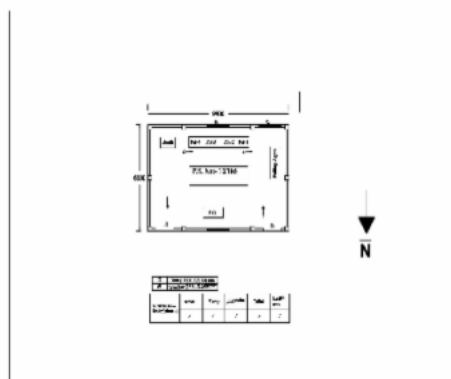

নির্বাচক নিবন্ধন আধিকারিকের স্বাক্ষর

Nazri Naksha

Google Map View

Polling Station Building Front View

Polling Station Front View

Cad View

Key MAP View

1 নাম : অঞ্জু খাতুন পিতার নাম: আলী আকবাস বাড়ির নং : n0004 বয়স : 40 লিঙ্গ : মহিলা	CQJ2659159 ফটো উপলব্ধ	2 নাম : নৌশাদ আলি পিতার নাম: আকবাস বাড়ির নং : n0004 বয়স : 51 লিঙ্গ : পুরুষ	CQJ2179117 ফটো উপলব্ধ	3 নাম : রুবিয়া বিবি স্বামীর নাম: ইসমাইল মিঞা বাড়ির নং : n0150 বয়স : 52 লিঙ্গ : মহিলা	IKL2784643 ফটো উপলব্ধ
4 নাম : হাজিনা বিবি স্বামীর নাম: সুজিউদ্দিন মিঞা বাড়ির নং : n0002 বয়স : 81 লিঙ্গ : মহিলা	WB/02/010/402198 ফটো উপলব্ধ	5 নাম : মেহর বানু খাতুন স্বামীর নাম: নৌশাদ আলী বাড়ির নং : n0004 বয়স : 34 লিঙ্গ : মহিলা	IKL1622737 ফটো উপলব্ধ	6 নাম : বিনীতা কেরকেটা স্বামীর নাম: ইগনেশিয়াস বড়গাও বাড়ির নং : n0220 বয়স : 53 লিঙ্গ : মহিলা	CQJ2658235 ফটো উপলব্ধ
7 নাম : সালমা বেগম পিতার নাম: সুজিউদ্দিন মিঞা বাড়ির নং : n0002 বয়স : 67 লিঙ্গ : মহিলা	WB/02/010/090415 ফটো উপলব্ধ	8 নাম : ওয়াশিম আক্রম পিতার নাম: মোঃ আকবাস বাড়ির নং : n0004 বয়স : 37 লিঙ্গ : পুরুষ	IKL1622695 ফটো উপলব্ধ	9 নাম : অনীতা কুজুর পিতার নাম: বেনাদীক কুজুর বাড়ির নং : এন0026 বয়স : 29 লিঙ্গ : মহিলা	YJC2526697 ফটো উপলব্ধ
10 নাম : ইগনেশিয়াস বড়গাও পিতার নাম: জেরোম বড়গাও বাড়ির নং : এন0220 বয়স : 49 লিঙ্গ : পুরুষ	IKL2604353 ফটো উপলব্ধ	11 নাম : মোঃ বাবুল মিঞা পিতার নাম: ইসমাইল মিঞা বাড়ির নং : n0150 বয়স : 35 লিঙ্গ : পুরুষ	IKL1761832 ফটো উপলব্ধ	12 নাম : সন্ধ্যা খাতুন স্বামীর নাম: সুজিউদ্দিন মিঞা বাড়ির নং : n0002 বয়স : 42 লিঙ্গ : মহিলা	IKL2033041 ফটো উপলব্ধ
13 নাম : মনিকা দত্ত (চৌধুরী) স্বামীর নাম: বরুণ চৌধুরী বাড়ির নং : n0054 বয়স : 67 লিঙ্গ : মহিলা	WB/02/010/381708 ফটো উপলব্ধ	14 নাম : মিতন সরকার দাস স্বামীর নাম: বিমল দাস বাড়ির নং : n0054 বয়স : 27 লিঙ্গ : মহিলা	IKL2418705 ফটো উপলব্ধ	15 নাম : শংকরী চৌধুরি স্বামীর নাম: পীযুষ চৌধুরি বাড়ির নং : n0054 বয়স : 49 লিঙ্গ : মহিলা	WB/02/010/402369 ফটো উপলব্ধ
16 নাম : সায়ন চৌধুরী পিতার নাম: পিযুষ চৌধুরী বাড়ির নং : n0054 বয়স : 29 লিঙ্গ : পুরুষ	IKL1867266 ফটো উপলব্ধ	17 নাম : রিজতা চৌধুরী স্বামীর নাম: কৃষ্ণরঞ্জন চৌধুরি বাড়ির নং : n0054 বয়স : 53 লিঙ্গ : মহিলা	IKL2536449 ফটো উপলব্ধ	18 নাম : অলোকা দাস (বোস) স্বামীর নাম: গৌতম বোস বাড়ির নং : n0210 বয়স : 47 লিঙ্গ : মহিলা	CQJ1487743 ফটো উপলব্ধ
19 নাম : দেবীকা উপাধ্যায় (শর্মা) স্বামীর নাম: মনি প্রসাদ শর্মা বাড়ির নং : n0251 বয়স : 40 লিঙ্গ : মহিলা	IKL1338391 ফটো উপলব্ধ	20 নাম : শনচারুয়া উরাও পিতার নাম: শুকরা উরাও বাড়ির নং : n0007 বয়স : 80 লিঙ্গ : পুরুষ	WB/02/010/402114 ফটো উপলব্ধ	21 নাম : সহোজিত উরাও পিতার নাম: মাংরা উরাও বাড়ির নং : n0096 বয়স : 30 লিঙ্গ : পুরুষ	IKL1866961 ফটো উপলব্ধ
22 নাম : বাবলু তর্কি পিতার নাম: সোমরান তর্কি বাড়ির নং : n0119 বয়স : 44 লিঙ্গ : পুরুষ	CQJ2827178 ফটো উপলব্ধ	23 নাম : ভাদো উরাও স্বামীর নাম: বন্দন উরাও বাড়ির নং : n0084 বয়স : 39 লিঙ্গ : মহিলা	CQJ2827210 ফটো উপলব্ধ	24 নাম : দিলীপ উরাও পিতার নাম: বন্ধন উরাও বাড়ির নং : n0084 বয়স : 31 লিঙ্গ : পুরুষ	IKL1622802 ফটো উপলব্ধ
25 নাম : সোমরা উরাও মায়ের নাম: রতিয়া উরাও বাড়ির নং : n0095 বয়স : 35 লিঙ্গ : মহিলা	IKL1495027 ফটো উপলব্ধ	26 নাম : সোমার উরাও পিতার নাম: লাদু উরাও বাড়ির নং : n0084 বয়স : 51 লিঙ্গ : পুরুষ	IKL2610905 ফটো উপলব্ধ	27 নাম : বিলকান উরাও পিতার নাম: সাওনা উরাও বাড়ির নং : n0095 বয়স : 30 লিঙ্গ : পুরুষ	IKL1866979 ফটো উপলব্ধ
28 নাম : মনজিৎ ওরাও পিতার নাম: মাংরা ওরাও বাড়ির নং : n0096 বয়স : 36 লিঙ্গ : পুরুষ	IKL1284579 ফটো উপলব্ধ	29 নাম : বীহারি উরাও পিতার নাম: গোসাই উরাও বাড়ির নং : n0091 বয়স : 58 লিঙ্গ : পুরুষ	WB/02/010/402241 ফটো উপলব্ধ	30 নাম : সরস্বতী উরাও (খড়িয়া) স্বামীর নাম: বৃধু উরাও বাড়ির নং : n0095 বয়স : 34 লিঙ্গ : মহিলা	IKL1495035 ফটো উপলব্ধ