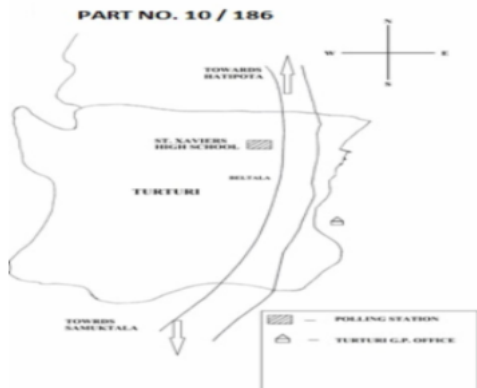

নির্বাচক নিবন্ধন আধিকারিকের স্বাক্ষর

Nazri Naksha

Google Map View

Polling Station Building Front View

Polling Station Front View

Cad View

Key MAP View

1 নাম : অঞ্জু খাতুন পিতার নাম: আলী আকবাস বাড়ির নং : n0004 বয়স : 40 লিঙ্গ : মহিলা	CQJ2659159 ফটো উপলব্ধ	2 নাম : নৌশাদ আলি পিতার নাম: আকবাস বাড়ির নং : n0004 বয়স : 51 লিঙ্গ : পুরুষ	CQJ2179117 ফটো উপলব্ধ	3 নাম : রুবিয়া বিবি স্বামীর নাম: ইসমাইল মিঞা বাড়ির নং : n0150 বয়স : 52 লিঙ্গ : মহিলা	IKL2784643 ফটো উপলব্ধ
4 নাম : হাজিনা বিবি স্বামীর নাম: সুজিউদ্দিন মিঞা বাড়ির নং : n0002 বয়স : 81 লিঙ্গ : মহিলা	WB/02/010/402198 ফটো উপলব্ধ	5 নাম : মেহর বানু খাতুন স্বামীর নাম: নৌশাদ আলী বাড়ির নং : n0004 বয়স : 34 লিঙ্গ : মহিলা	IKL1622737 ফটো উপলব্ধ	6 নাম : বিনীতা কেরকেটা স্বামীর নাম: ইগনেশিয়াস বড়গাও বাড়ির নং : n0220 বয়স : 53 লিঙ্গ : মহিলা	CQJ2658235 ফটো উপলব্ধ
7 নাম : সালমা বেগম পিতার নাম: সুজিউদ্দিন মিঞা বাড়ির নং : n0002 বয়স : 67 লিঙ্গ : মহিলা	WB/02/010/090415 ফটো উপলব্ধ	8 নাম : ওয়াশিম আক্রম পিতার নাম: মোঃ আকবাস বাড়ির নং : n0004 বয়স : 37 লিঙ্গ : পুরুষ	IKL1622695 ফটো উপলব্ধ	9 নাম : অনীতা কুজুর পিতার নাম: বেনাদীক কুজুর বাড়ির নং : এন0026 বয়স : 29 লিঙ্গ : মহিলা	YJC2526697 ফটো উপলব্ধ
10 নাম : ইগনেশিয়াস বড়গাও পিতার নাম: জেরোম বড়গাও বাড়ির নং : এন0220 বয়স : 49 লিঙ্গ : পুরুষ	IKL2604353 ফটো উপলব্ধ	11 নাম : মোঃ বাবুল মিঞা পিতার নাম: ইসমাইল মিঞা বাড়ির নং : n0150 বয়স : 35 লিঙ্গ : পুরুষ	IKL1761832 ফটো উপলব্ধ	12 নাম : সন্ধ্যা খাতুন স্বামীর নাম: সুজিউদ্দিন মিঞা বাড়ির নং : n0002 বয়স : 42 লিঙ্গ : মহিলা	IKL2033041 ফটো উপলব্ধ
13 নাম : মনিকা দত্ত (চৌধুরী) স্বামীর নাম: বরুণ চৌধুরী বাড়ির নং : n0054 বয়স : 67 লিঙ্গ : মহিলা	WB/02/010/381708 ফটো উপলব্ধ	14 নাম : মিতন সরকার দাস স্বামীর নাম: বিমল দাস বাড়ির নং : n0054 বয়স : 27 লিঙ্গ : মহিলা	IKL2418705 ফটো উপলব্ধ	15 নাম : শংকরী চৌধুরি স্বামীর নাম: পীযুষ চৌধুরি বাড়ির নং : n0054 বয়স : 49 লিঙ্গ : মহিলা	WB/02/010/402369 ফটো উপলব্ধ
16 নাম : সায়ন চৌধুরী পিতার নাম: পিযুষ চৌধুরী বাড়ির নং : n0054 বয়স : 29 লিঙ্গ : পুরুষ	IKL1867266 ফটো উপলব্ধ	17 নাম : রিজতা চৌধুরী স্বামীর নাম: কৃষ্ণরঞ্জন চৌধুরি বাড়ির নং : n0054 বয়স : 53 লিঙ্গ : মহিলা	IKL2536449 ফটো উপলব্ধ	18 নাম : অলোকা দাস (বোস) স্বামীর নাম: গৌতম বোস বাড়ির নং : n0210 বয়স : 47 লিঙ্গ : মহিলা	CQJ1487743 ফটো উপলব্ধ
19 নাম : দেবীকা উপাধ্যায় (শর্মা) স্বামীর নাম: মনি প্রসাদ শর্মা বাড়ির নং : n0251 বয়স : 40 লিঙ্গ : মহিলা	IKL1338391 ফটো উপলব্ধ	20 নাম : শনচারুয়া উরাও পিতার নাম: শুকরা উরাও বাড়ির নং : n0007 বয়স : 80 লিঙ্গ : পুরুষ	WB/02/010/402114 ফটো উপলব্ধ	21 নাম : সহোজিত উরাও পিতার নাম: মাংরা উরাও বাড়ির নং : n0096 বয়স : 30 লিঙ্গ : পুরুষ	IKL1866961 ফটো উপলব্ধ
22 নাম : বাবলু তর্কি পিতার নাম: সোমরান তর্কি বাড়ির নং : n0119 বয়স : 44 লিঙ্গ : পুরুষ	CQJ2827178 ফটো উপলব্ধ	23 নাম : ভাদো উরাও স্বামীর নাম: বন্দন উরাও বাড়ির নং : n0084 বয়স : 39 লিঙ্গ : মহিলা	CQJ2827210 ফটো উপলব্ধ	24 নাম : দিলীপ উরাও পিতার নাম: বন্ধন উরাও বাড়ির নং : n0084 বয়স : 31 লিঙ্গ : পুরুষ	IKL1622802 ফটো উপলব্ধ
25 নাম : সোমরা উরাও মায়ের নাম: রতিয়া উরাও বাড়ির নং : n0095 বয়স : 35 লিঙ্গ : মহিলা	IKL1495027 ফটো উপলব্ধ	26 নাম : সোমার উরাও পিতার নাম: লাদু উরাও বাড়ির নং : n0084 বয়স : 51 লিঙ্গ : পুরুষ	IKL2610905 ফটো উপলব্ধ	27 নাম : বিলকান উরাও পিতার নাম: সাওনা উরাও বাড়ির নং : n0095 বয়স : 30 লিঙ্গ : পুরুষ	IKL1866979 ফটো উপলব্ধ
28 নাম : মনজিৎ ওরাও পিতার নাম: মাংরা ওরাও বাড়ির নং : n0096 বয়স : 36 লিঙ্গ : পুরুষ	IKL1284579 ফটো উপলব্ধ	29 নাম : বীহারি উরাও পিতার নাম: গোসাই উরাও বাড়ির নং : n0091 বয়স : 58 লিঙ্গ : পুরুষ	WB/02/010/402241 ফটো উপলব্ধ	30 নাম : সরস্বতী উরাও (খড়িয়া) স্বামীর নাম: বৃধু উরাও বাড়ির নং : n0095 বয়স : 34 লিঙ্গ : মহিলা	IKL1495035 ফটো উপলব্ধ