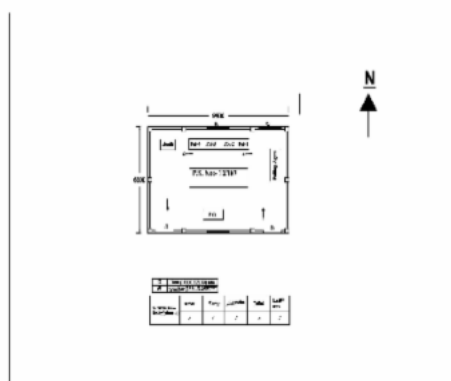

নির্বাচক নিবন্ধন আধিকারিকের স্বাক্ষর

Nazri Naksha

Google Map View

Polling Station Building Front View

Polling Station Front View

Cad View

Key MAP View

1	WB/02/010/405080	নাম : ঢোলে মারান্ডি স্বামীর নাম: লক্ষীরাম বাড়ির নং : n0059 বয়স : 66 লিঙ্গ : মহিলা	ফটো উপলব্ধ	2	CQJ0699165	নাম : মতিমায়ী (ইয়োলমো)লামা স্বামীর নাম: চন্দ্র (ইয়োলমো)লামা বাড়ির নং : n0207 বয়স : 57 লিঙ্গ : মহিলা	ফটো উপলব্ধ	3	CQJ1485432	নাম : কুমার ইয়োলমো পিতার নাম: নিরমল ইয়োলমো বাড়ির নং : n0207 বয়স : 43 লিঙ্গ : পুরুষ	ফটো উপলব্ধ
4	IKL1173731	নাম : সুরজ লামা পিতার নাম: মৃত চন্দ্র লামা বাড়ির নং : n0207 বয়স : 39 লিঙ্গ : পুরুষ	ফটো উপলব্ধ	5	WB/02/010/402173	নাম : কৃষ্ণ আইচ পিতার নাম: সুধন্য আইচ বাড়ির নং : n0054 বয়স : 63 লিঙ্গ : পুরুষ	ফটো উপলব্ধ	6	WB/02/010/402174	নাম : অনিতা আইচ স্বামীর নাম: কৃষ্ণ আইচ বাড়ির নং : n0054 বয়স : 57 লিঙ্গ : মহিলা	ফটো উপলব্ধ
7	CQJ2526051	নাম : আনন্দ আইচ পিতার নাম: কালিদাস আইচ বাড়ির নং : n0053 বয়স : 42 লিঙ্গ : পুরুষ	ফটো উপলব্ধ	8	IKL1973015	নাম : মিনু সরকার(আইচ) স্বামীর নাম: বাদল আইচ বাড়ির নং : n0053 বয়স : 32 লিঙ্গ : মহিলা	ফটো উপলব্ধ	9	CQJ2827525	নাম : অনামিকা আইচ পিতার নাম: কৃষ্ণ আইচ বাড়ির নং : n0054 বয়স : 38 লিঙ্গ : মহিলা	ফটো উপলব্ধ
10	IKL1380013	নাম : রাজু আইচ পিতার নাম: কৃষ্ণ আইচ বাড়ির নং : n0054 বয়স : 35 লিঙ্গ : পুরুষ	ফটো উপলব্ধ	11	WB/02/010/405471	নাম : দীপালী আইচ স্বামীর নাম: কালিদাস আইচ বাড়ির নং : n0053 বয়স : 61 লিঙ্গ : মহিলা	ফটো উপলব্ধ	12	WB/02/010/405009	নাম : কালিদাস আইচ পিতার নাম: সুধন্য আইচ বাড়ির নং : n0053 বয়স : 73 লিঙ্গ : পুরুষ	ফটো উপলব্ধ
13	IKL1380005	নাম : শংকর আইচ পিতার নাম: কালিদাস আইচ বাড়ির নং : n0053 বয়স : 35 লিঙ্গ : পুরুষ	ফটো উপলব্ধ	14	IKL1623065	নাম : কৃষ্ণা নার্জিনারী স্বামীর নাম: উমেন্দ্র বাড়ির নং : n0053 বয়স : 31 লিঙ্গ : মহিলা	ফটো উপলব্ধ	15	IKL2127199	নাম : প্রতাপ ইয়োলমো পিতার নাম: সুখ বাহাদুর ইয়োলমো বাড়ির নং : n0302 বয়স : 28 লিঙ্গ : পুরুষ	ফটো উপলব্ধ
16	IKL1495340	নাম : নিমা ইয়োলমো স্বামীর নাম: ভারত ইয়োলমো বাড়ির নং : n0271 বয়স : 32 লিঙ্গ : মহিলা	ফটো উপলব্ধ	17	IKL1579705	নাম : আশা লামা স্বামীর নাম: সুরজ লামা বাড়ির নং : n0286 বয়স : 34 লিঙ্গ : মহিলা	ফটো উপলব্ধ	18	IKL1495183	নাম : রেনুকা ইয়োলমো স্বামীর নাম: গনেশ ইয়োলমো বাড়ির নং : n0286 বয়স : 43 লিঙ্গ : মহিলা	ফটো উপলব্ধ
19	IKL2127223	নাম : দিপা ইয়োলমো পিতার নাম: বেগ বাহাদুর ইয়োলমো বাড়ির নং : n0305 বয়স : 27 লিঙ্গ : মহিলা	ফটো উপলব্ধ	20	IKL2127249	নাম : বিবেক ইয়োলমো পিতার নাম: ভীম বাহাদুর ইয়োলমো বাড়ির নং : 00 বয়স : 27 লিঙ্গ : পুরুষ	ফটো উপলব্ধ	21	IKL2599157	নাম : শীতল লামা ইয়োলমো স্বামীর নাম: বিবেক ইয়োলমো বাড়ির নং : এন0055 বয়স : 24 লিঙ্গ : মহিলা	ফটো উপলব্ধ
22	IKL2127181	নাম : পুরবা ইয়োলমো পিতার নাম: টিকা রাম ইয়োলমো বাড়ির নং : n0301 বয়স : 27 লিঙ্গ : পুরুষ	ফটো উপলব্ধ	23	IKL2092013	নাম : বিষ্ণু মায়্যা য়েল্লো পিতার নাম: প্রেমবাহাদুর ইয়োলমো বাড়ির নং : ধাউলাজহোঁরা বস্তি 2 বয়স : 27 লিঙ্গ : মহিলা	ফটো উপলব্ধ	24	IKL1972918	নাম : নিলিমা লামা(ইয়ালমো) স্বামীর নাম: প্রকাশ ইয়ালমো বাড়ির নং : n0160 বয়স : 33 লিঙ্গ : মহিলা	ফটো উপলব্ধ
25	IKL1495225	নাম : প্রকাশ ইয়ালমো পিতার নাম: সুকবাহাদুর ইয়ালমো বাড়ির নং : n0160 বয়স : 33 লিঙ্গ : পুরুষ	ফটো উপলব্ধ	26	WB/02/010/405580	নাম : বলবাহাদুর ইয়োলমো পিতার নাম: রামবাহাদুর ইয়োলমো বাড়ির নং : n0194 বয়স : 74 লিঙ্গ : পুরুষ	ফটো উপলব্ধ	27	CQJ2907525	নাম : পাসাং ইয়োলমো পিতার নাম: জস বাহাদুর ইয়োলমো বাড়ির নং : n0199 বয়স : 37 লিঙ্গ : পুরুষ	ফটো উপলব্ধ
28	CQJ2527380	নাম : ধন রাজ ইয়োলমো পিতার নাম: জ্যোতা ইয়োলমো বাড়ির নং : n0205 বয়স : 40 লিঙ্গ : পুরুষ	ফটো উপলব্ধ	29	WB/02/010/405094	নাম : বিভা ইয়োলমো পিতার নাম: জ্যোতীবোমজান ইয়োলমো বাড়ির নং : n0205 বয়স : 79 লিঙ্গ : মহিলা	ফটো উপলব্ধ	30	IKL1623230	নাম : শান্তি ইয়োলমো পিতার নাম: বীরবাহাদুর বাড়ির নং : n0184 বয়স : 31 লিঙ্গ : মহিলা	ফটো উপলব্ধ