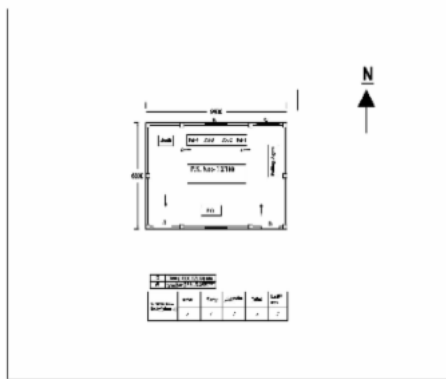

নির্বাচক নিবন্ধন আধিকারিকের স্বাক্ষর

Nazri Naksha

Google Map View

Polling Station Building Front View

Polling Station Front View

Cad View

Key MAP View

বিধানসভা নির্বাচনক্ষেত্রের নং, নাম : 10-কুমারগ্রাম  
ভাগ নং, নাম : 1-উত্তর রামপুর (সমগ্র)