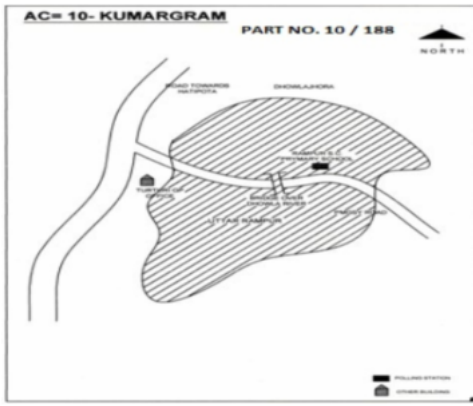

নির্বাচক নিবন্ধন আধিকারিকের স্বাক্ষর

Nazri Naksha

Google Map View

Polling Station Building Front View

Polling Station Front View

Cad View

Key MAP View

বিধানসভা নির্বাচনক্ষেত্রের নং, নাম : 10-কুমারগ্রাম  
ভাগ নং, নাম : 1-উত্তর রামপুর (সমগ্র)