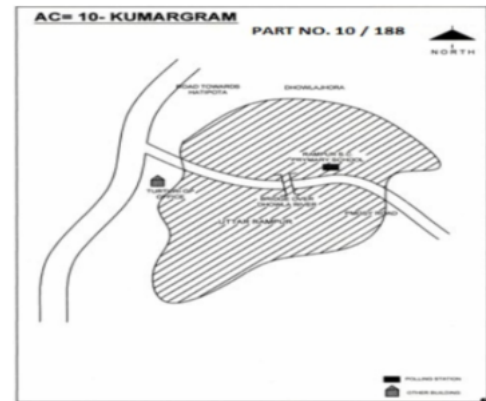

নির্বাচক নিবন্ধন আধিকারিকের স্বাক্ষর

Nazri Naksha

Google Map View

Polling Station Building Front View

Polling Station Front View

Cad View

Key MAP View

বিধানসভা নির্বাচনক্ষেত্রের নং, নাম : 10-কুমারগ্রাম  
ভাগ নং, নাম : 1-উত্তর রামপুর (সমগ্র)