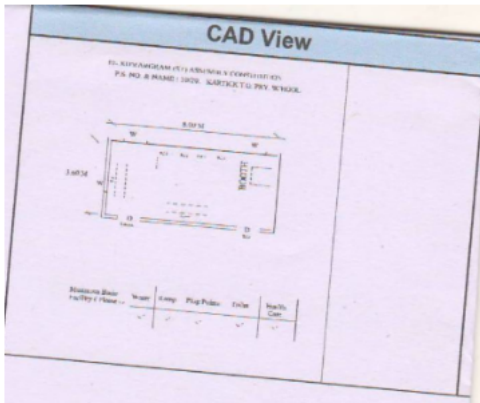

Cad View

Key MAP View