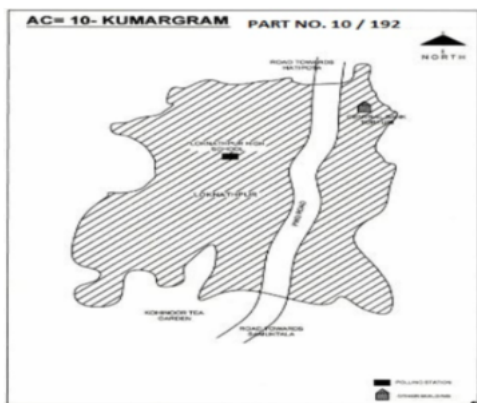

Nazri Naksha