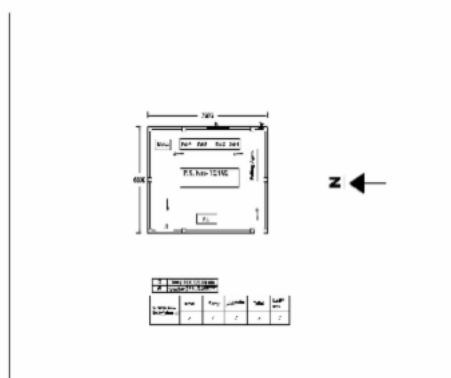

নির্বাচক নিবন্ধন আধিকারিকের স্বাক্ষর

Nazri Naksha

Google Map View

Polling Station Building Front View

Polling Station Front View

Cad View

Key MAP View

1 নাম : সেবিকা (চিকবড়াইক) রায় স্বামীর নাম: সুখলাল চিকবড়াইক বাড়ির নং : n0417 বয়স : 42 লিঙ্গ : মহিলা	CQJ2528289	ফটো উপলব্ধ	2 নাম : অনুরাগ আইন পিতার নাম: অমিত আইন বাড়ির নং : এন0200 বয়স : 22 লিঙ্গ : পুরুষ	IKL2569184	ফটো উপলব্ধ	3 নাম : অভিজিত আইন পিতার নাম: অসিত কুমার আইন বাড়ির নং : n0200 বয়স : 49 লিঙ্গ : পুরুষ	WB/02/010/420614	ফটো উপলব্ধ
4 নাম : অমিত আইন পিতার নাম: অধীরচন্দ্র আইন বাড়ির নং : n0200 বয়স : 53 লিঙ্গ : পুরুষ	WB/02/010/420267	ফটো উপলব্ধ	5 নাম : উল্লু ইয়োলমো পিতার নাম: কৃষ্ণবাহাদুর ইয়োলমো বাড়ির নং : n0034 বয়স : 55 লিঙ্গ : পুরুষ	CQJ2737302	ফটো উপলব্ধ	6 নাম : মনমায়া ইয়োলমো স্বামীর নাম: কৃষ্ণবাহাদুর ইয়োলমো বাড়ির নং : n0034 বয়স : 83 লিঙ্গ : মহিলা	WB/02/010/417030	ফটো উপলব্ধ
7 নাম : বিন্দা ইয়োলমো পিতার নাম: কৃষ্ণ বাহাদুর ইয়োলমো বাড়ির নং : n0034 বয়স : 44 লিঙ্গ : পুরুষ	IKL1974179	ফটো উপলব্ধ	8 নাম : অনাসিং ঈশ্বরারী পিতার নাম: মঙ্গলসিং ঈশ্বরারী বাড়ির নং : n0034 বয়স : 69 লিঙ্গ : পুরুষ	IKL2304475	ফটো উপলব্ধ	9 নাম : নেহা ব্রহ্ম ঈশ্বরারী স্বামীর নাম: অরিন্দম ঈশ্বরারী বাড়ির নং : এন0034 বয়স : 23 লিঙ্গ : মহিলা	IKL2514875	ফটো উপলব্ধ
10 নাম : ধনেশ্বর দাস পিতার নাম: ধিরেন্দ্র দাস বাড়ির নং : এন0282 বয়স : 65 লিঙ্গ : পুরুষ	IKL1626035	ফটো উপলব্ধ	11 নাম : অরিন্দম ঈশ্বরারী পিতার নাম: আনাসিং ঈশ্বরারী বাড়ির নং : n0034 বয়স : 34 লিঙ্গ : পুরুষ	IKL1382340	ফটো উপলব্ধ	12 নাম : জানতি ইয়োলমো (উরাও) স্বামীর নাম: বিন্দা ইয়োলমো (উরাও) বাড়ির নং : n0120 বয়স : 44 লিঙ্গ : মহিলা	CQJ2532166	ফটো উপলব্ধ
13 নাম : সঞ্জীব কুমার ঈশ্বরারী পিতার নাম: হিরন ঈশ্বরারী বাড়ির নং : n0138 বয়স : 46 লিঙ্গ : পুরুষ	IKL1532704	ফটো উপলব্ধ	14 নাম : জিনামুনি ঈশ্বরারী স্বামীর নাম: হিরন ঈশ্বরারী বাড়ির নং : n0468 বয়স : 64 লিঙ্গ : মহিলা	IKL1676501	ফটো উপলব্ধ	15 নাম : হিরন ঈশ্বরারী পিতার নাম: যোগেন্দ্র ঈশ্বরারী বাড়ির নং : n0468 বয়স : 74 লিঙ্গ : পুরুষ	IKL1676527	ফটো উপলব্ধ
16 নাম : শান্তি দাস(সাহা) স্বামীর নাম: রবী সাহা বাড়ির নং : n0468 বয়স : 53 লিঙ্গ : মহিলা	IKL1439363	ফটো উপলব্ধ	17 নাম : রাসমনি দাস (রায়) স্বামীর নাম: দুলাল রায় বাড়ির নং : n0468 বয়স : 40 লিঙ্গ : মহিলা	CQJ2571115	ফটো উপলব্ধ	18 নাম : মহশী ঈশ্বরারী স্বামীর নাম: যোগেন্দ্র ঈশ্বরারী বাড়ির নং : n0033 বয়স : 80 লিঙ্গ : মহিলা	WB/02/010/405013	ফটো উপলব্ধ
19 নাম : রসন ঈশ্বরারী পিতার নাম: যোগেন্দ্র ঈশ্বরারী বাড়ির নং : n0033 বয়স : 50 লিঙ্গ : পুরুষ	CQJ2530640	ফটো উপলব্ধ	20 নাম : রিংকি ঈশ্বরারী পিতার নাম: সাময়েল ঈশ্বরারী বাড়ির নং : n0033 বয়স : 34 লিঙ্গ : মহিলা	IKL1763580	ফটো উপলব্ধ	21 নাম : অনিলা ঈশ্বরারী স্বামীর নাম: সাময়েল ঈশ্বরারী বাড়ির নং : n0033 বয়স : 51 লিঙ্গ : মহিলা	IKL2446441	ফটো উপলব্ধ
22 নাম : সাময়েল ঈশ্বরারী পিতার নাম: যোগেন্দ্র ঈশ্বরারী বাড়ির নং : n0033 বয়স : 56 লিঙ্গ : পুরুষ	IKL1763598	ফটো উপলব্ধ	23 নাম : মিট উরাও পিতার নাম: জিতিয়া উরাও বাড়ির নং : n0028 বয়স : 37 লিঙ্গ : পুরুষ	IKL1496447	ফটো উপলব্ধ	24 নাম : তেজকুমার উরাও পিতার নাম: সুনীচর উরাও বাড়ির নং : n0147 বয়স : 45 লিঙ্গ : পুরুষ	CQJ1416114	ফটো উপলব্ধ
25 নাম : সুকনাথ উরাও পিতার নাম: এতোয়া উরাও বাড়ির নং : n0167 বয়স : 35 লিঙ্গ : পুরুষ	IKL1974344	ফটো উপলব্ধ	26 নাম : সিটু উরাও পিতার নাম: মাণ্ডর উরাও বাড়ির নং : n0028 বয়স : 41 লিঙ্গ : পুরুষ	CQJ2660892	ফটো উপলব্ধ	27 নাম : সীতা উরাও স্বামীর নাম: সনিচর উরাও বাড়ির নং : n0147 বয়স : 69 লিঙ্গ : মহিলা	WB/02/010/417056	ফটো উপলব্ধ
28 নাম : রাজ কুমার কুজুর পিতার নাম: সনিচর কুজুর বাড়ির নং : n0147 বয়স : 31 লিঙ্গ : পুরুষ	IKL1974336	ফটো উপলব্ধ	29 নাম : বুধুয়া উরাও পিতার নাম: হাউরা উরাও বাড়ির নং : n0144 বয়স : 55 লিঙ্গ : পুরুষ	WB/02/010/417061	ফটো উপলব্ধ	30 নাম : আশ্রীতা কেরকেটা(উরাও) স্বামীর নাম: সুনাল উরাও বাড়ির নং : n0146 বয়স : 35 লিঙ্গ : মহিলা	IKL1974393	ফটো উপলব্ধ