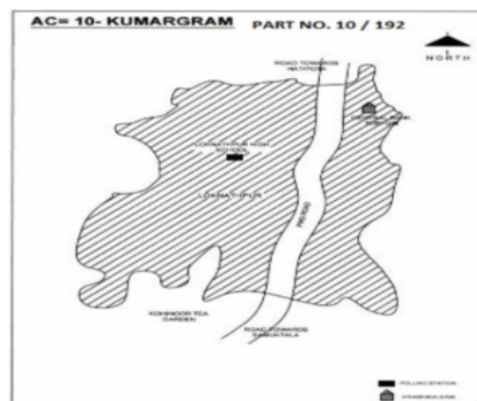

Key MAP View