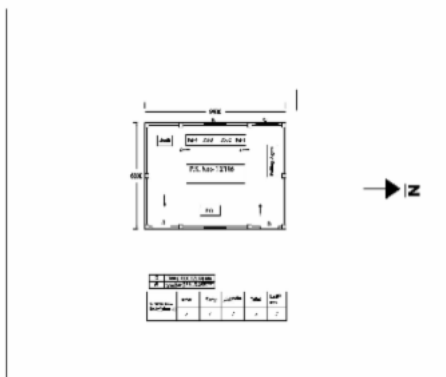

নির্বাচক নিবন্ধন আধিকারিকের স্বাক্ষর

Nazri Naksha

Google Map View

Polling Station Building Front View

Polling Station Front View

Cad View

Key MAP View

1 নাম : খুড়া কাছিয়া পিতার নাম: চানকু কাছিয়া বাড়ির নং : n0149 বয়স : 52 লিঙ্গ : পুরুষ	IKL2764264 ফটো উপলব্ধ	2 নাম : তোবারক মিঞা পিতার নাম: সামসের আলী বাড়ির নং : PART NO 10/197 বয়স : 39 লিঙ্গ : পুরুষ	CQJ2523710 ফটো উপলব্ধ	3 নাম : সিরাজুল আলি পিতার নাম: সুবান আলি বাড়ির নং : PART NO 10/197 বয়স : 34 লিঙ্গ : পুরুষ	IKL1865740 ফটো উপলব্ধ
4 নাম : দীপক উরাও পিতার নাম: গয়্যা উরাও বাড়ির নং : n0162 বয়স : 44 লিঙ্গ : পুরুষ	CQJ2285120 ফটো উপলব্ধ	5 নাম : সুশীল উরাও পিতার নাম: গয়্যা উরাও বাড়ির নং : n0124 বয়স : 38 লিঙ্গ : পুরুষ	IKL1174655 ফটো উপলব্ধ	6 নাম : সুরমা কাছিয়া স্বামীর নাম: সুরেশ পাণ্ডা বাড়ির নং : এন0124 বয়স : 29 লিঙ্গ : মহিলা	IKL1971951 ফটো উপলব্ধ
7 নাম : নাউরী উরাও স্বামীর নাম: সুসিল উরাও বাড়ির নং : n0124 বয়স : 37 লিঙ্গ : মহিলা	IKL2094514 ফটো উপলব্ধ	8 নাম : লোহরা উরাও পিতার নাম: বুধু উরাও বাড়ির নং : n566 বয়স : 33 লিঙ্গ : পুরুষ	IKL2033363 ফটো উপলব্ধ	9 নাম : সুনিতা উরাও কেরকাট্টা স্বামীর নাম: মানজিৎ কেরকাট্টা বাড়ির নং : n0163 বয়স : 30 লিঙ্গ : মহিলা	IKL2094548 ফটো উপলব্ধ
10 নাম : সাবিত্রী উরাও খালকো স্বামীর নাম: সাক্ষী খালকো বাড়ির নং : n0210 বয়স : 38 লিঙ্গ : মহিলা	IKL2136000 ফটো উপলব্ধ	11 নাম : প্রমিলা উরাও টিগ্না স্বামীর নাম: রুপেশ টিগ্না বাড়ির নং : n0189 বয়স : 34 লিঙ্গ : মহিলা	IKL1204940 ফটো উপলব্ধ	12 নাম : পূজা উরাও টোপ্পো স্বামীর নাম: মনোজ টোপ্পো বাড়ির নং : n0215 বয়স : 26 লিঙ্গ : মহিলা	IKL2136059 ফটো উপলব্ধ
13 নাম : শতমী উরাও(তিরকী) স্বামীর নাম: বুধরাম তিরকী বাড়ির নং : n0181 বয়স : 42 লিঙ্গ : মহিলা	CQJ2534709 ফটো উপলব্ধ	14 নাম : অমৃতা একা স্বামীর নাম: লালা একা বাড়ির নং : এন102 বয়স : 27 লিঙ্গ : মহিলা	YJC1274000 ফটো উপলব্ধ	15 নাম : প্রমিকা খড়িয়া(একা) স্বামীর নাম: চুনিরাম একা বাড়ির নং : n0001 বয়স : 38 লিঙ্গ : মহিলা	IKL1976372 ফটো উপলব্ধ
16 নাম : রেনু একা স্বামীর নাম: বীরেন একা বাড়ির নং : n0090 বয়স : 43 লিঙ্গ : মহিলা	CQJ2537447 ফটো উপলব্ধ	17 নাম : রঞ্জিত একা পিতার নাম: বালিরাম একা বাড়ির নং : n0100 বয়স : 33 লিঙ্গ : পুরুষ	IKL1384072 ফটো উপলব্ধ	18 নাম : রফনা একা পিতার নাম: বিরশা একা বাড়ির নং : n0071 বয়স : 83 লিঙ্গ : পুরুষ	WB/02/010/429301 ফটো উপলব্ধ
19 নাম : ধানীরাম একা পিতার নাম: চারোয়া একা বাড়ির নং : n0101 বয়স : 55 লিঙ্গ : পুরুষ	WB/02/010/429148 ফটো উপলব্ধ	20 নাম : বন্ধনা একা পিতার নাম: পিলাই একা বাড়ির নং : n0102 বয়স : 76 লিঙ্গ : পুরুষ	WB/02/010/429305 ফটো উপলব্ধ	21 নাম : জয় কিশোর মিজু পিতার নাম: বাবুলাল মিজু বাড়ির নং : এন0090 বয়স : 22 লিঙ্গ : পুরুষ	IKL2557486 ফটো উপলব্ধ
22 নাম : জাউরু একা পিতার নাম: সোমা একা বাড়ির নং : n0105 বয়স : 61 লিঙ্গ : পুরুষ	WB/02/010/429008 ফটো উপলব্ধ	23 নাম : বিপল একা পিতার নাম: জাউরু একা বাড়ির নং : n0105 বয়স : 32 লিঙ্গ : পুরুষ	IKL1765767 ফটো উপলব্ধ	24 নাম : বিনীতা একা পিতার নাম: বীরেন একা বাড়ির নং : এন0090 বয়স : 25 লিঙ্গ : মহিলা	IKL2261857 ফটো উপলব্ধ
25 নাম : সুরজমনি কেরকেট্টা(একা) স্বামীর নাম: দশরথ একা বাড়ির নং : n0109 বয়স : 40 লিঙ্গ : মহিলা	IKL1383736 ফটো উপলব্ধ	26 নাম : দেবাশিস একা পিতার নাম: সুশীল একা বাড়ির নং : n0217 বয়স : 26 লিঙ্গ : পুরুষ	IKL2136075 ফটো উপলব্ধ	27 নাম : প্রেম প্রকাশ তিরকি মায়ের নাম: মারহেট মিজু বাড়ির নং : n0010 বয়স : 25 লিঙ্গ : পুরুষ	IKL2418770 ফটো উপলব্ধ
28 নাম : রঞ্জিতা একা পিতার নাম: বালিরাম একা বাড়ির নং : n0100 বয়স : 32 লিঙ্গ : মহিলা	IKL1497809 ফটো উপলব্ধ	29 নাম : বাদল একা পিতার নাম: হেবা একা বাড়ির নং : n0022 বয়স : 35 লিঙ্গ : পুরুষ	IKL1174663 ফটো উপলব্ধ	30 নাম : বুধু একা পিতার নাম: সোমরা একা বাড়ির নং : n0010 বয়স : 54 লিঙ্গ : পুরুষ	WB/02/010/429331 ফটো উপলব্ধ