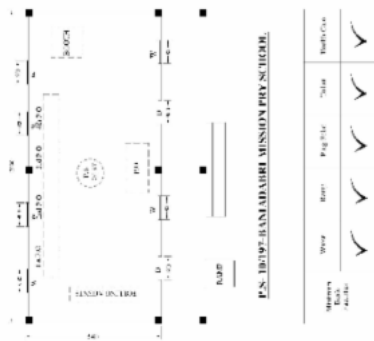

নির্বাচক নিবন্ধন আধিকারিকের স্বাক্ষর

Nazri Naksha

Google Map View

Polling Station Building Front View

Polling Station Front View

Cad View

Key MAP View

বিধানসভা নির্বাচনকেন্দ্রের নং, নাম : 10-কুমারগ্রাম
ভাগ নং, নাম : 1-বানিয়াডাবরী (সমগ্র)