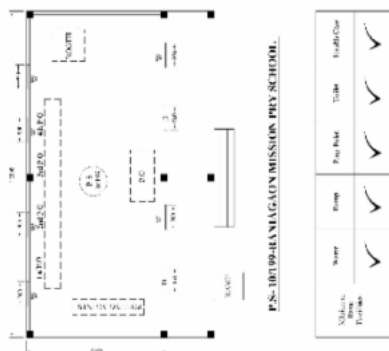

নির্বাচক নিবন্ধন আধিকারিকের স্বাক্ষর

Nazri Naksha

Google Map View

Polling Station Building Front View

Polling Station Front View

Cad View

Key MAP View

|  |                                |   |                                |  |                                |
|--|--------------------------------|---|--------------------------------|--|--------------------------------|
| 1<br>নাম : হোপা বাক্কে<br>পিতার নাম: খুদু বাক্কে<br>বাড়ির নং : এন0088<br>বয়স : 24 লিঙ্গ : পুরুষ                | IKL2633055<br>ফটো উপলব্ধ       | 2<br>নাম : মুকুলেশ বাক্কে<br>পিতার নাম: লোবা বাক্কে<br>বাড়ির নং : n0007<br>বয়স : 36 লিঙ্গ : পুরুষ         | IKL1289495<br>ফটো উপলব্ধ       | 3<br>নাম : রেবেকা সরেন<br>স্বামীর নাম: করনেলিয়াস<br>বাড়ির নং : n0091<br>বয়স : 53 লিঙ্গ : মহিলা                | WB/02/010/438135<br>ফটো উপলব্ধ |
| 4<br>নাম : মেরিগিলা বারওয়া বাখলা<br>স্বামীর নাম: কলাদিউশ বাখলা<br>বাড়ির নং : এন0133<br>বয়স : 33 লিঙ্গ : মহিলা | IKL2263275<br>ফটো উপলব্ধ       | 5<br>নাম : সাগ্রাম হাঁসদা<br>পিতার নাম: করনেলিয়াস হাঁসদা<br>বাড়ির নং : n0007<br>বয়স : 38 লিঙ্গ : পুরুষ   | CQJ2830958<br>ফটো উপলব্ধ       | 6<br>নাম : লোবা বাক্কে<br>পিতার নাম: ধানো বাক্কে<br>বাড়ির নং : n0007<br>বয়স : 59 লিঙ্গ : পুরুষ                 | IKL0743989<br>ফটো উপলব্ধ       |
| 7<br>নাম : সোহাগিনী হোসেন<br>স্বামীর নাম: আনানিয়েল বাক্কে<br>বাড়ির নং : এন0053<br>বয়স : 21 লিঙ্গ : মহিলা      | IKL2586709<br>ফটো উপলব্ধ       | 8<br>নাম : অমিকা ভগত<br>স্বামীর নাম: দীপক ভগত<br>বাড়ির নং : এন0133<br>বয়স : 40 লিঙ্গ : মহিলা              | IKL2263309<br>ফটো উপলব্ধ       | 9<br>নাম : মরিয়ম বাক্কে<br>পিতার নাম: লোবা বাক্কে<br>বাড়ির নং : এন0042<br>বয়স : 25 লিঙ্গ : মহিলা              | IKL2632875<br>ফটো উপলব্ধ       |
| 10<br>নাম : অনিমা উরাও বাকলা<br>স্বামীর নাম: বাশিল বাকলা<br>বাড়ির নং : এন0133<br>বয়স : 34 লিঙ্গ : মহিলা        | IKL2476620<br>ফটো উপলব্ধ       | 11<br>নাম : তাবিতা হেমব্রম<br>পিতার নাম: সেফানিয়েল হেমব্রম<br>বাড়ির নং : n0096<br>বয়স : 27 লিঙ্গ : মহিলা | IKL2095701<br>ফটো উপলব্ধ       | 12<br>নাম : সাবিনাশ্বেহতা বাক্কে<br>পিতার নাম: করনেলিয়াস বাক্কে<br>বাড়ির নং : n0091<br>বয়স : 30 লিঙ্গ : মহিলা | IKL1872589<br>ফটো উপলব্ধ       |
| 13<br>নাম : ধুমা কুসকু<br>পিতার নাম: মুঙ্গী কুসকু<br>বাড়ির নং : n0083<br>বয়স : 29 লিঙ্গ : পুরুষ                | IKL1872480<br>ফটো উপলব্ধ       | 14<br>নাম : গয়স হেমব্রম<br>পিতার নাম: বেনজামিন<br>বাড়ির নং : n0159<br>বয়স : 51 লিঙ্গ : পুরুষ             | IKL2843126<br>ফটো উপলব্ধ       | 15<br>নাম : সেফানিয়েল হেমব্রম<br>পিতার নাম: সামুয়েল<br>বাড়ির নং : n0096<br>বয়স : 63 লিঙ্গ : পুরুষ            | WB/02/010/438442<br>ফটো উপলব্ধ |
| 16<br>নাম : জাসু খাঁখাঁ<br>স্বামীর নাম: আলবিশ<br>বাড়ির নং : n0140<br>বয়স : 55 লিঙ্গ : মহিলা                    | WB/02/010/438216<br>ফটো উপলব্ধ | 17<br>নাম : জেরদিনা লাকড়া<br>স্বামীর নাম: আমরুখ<br>বাড়ির নং : n0133<br>বয়স : 66 লিঙ্গ : মহিলা            | WB/02/010/438382<br>ফটো উপলব্ধ | 18<br>নাম : সামসুম হেমব্রম<br>পিতার নাম: বেঞ্জামিন হেমব্রম<br>বাড়ির নং : n0159<br>বয়স : 47 লিঙ্গ : পুরুষ       | CQJ2662781<br>ফটো উপলব্ধ       |
| 19<br>নাম : আনানিয়েল বাক্কে<br>পিতার নাম: করনেলিয়াস বাক্কে<br>বাড়ির নং : n0091<br>বয়স : 33 লিঙ্গ : পুরুষ     | IKL1629419<br>ফটো উপলব্ধ       | 20<br>নাম : সাবিনা টুডু<br>স্বামীর নাম: পায়স হেমব্রম<br>বাড়ির নং : n0159<br>বয়স : 40 লিঙ্গ : মহিলা       | CQJ2662492<br>ফটো উপলব্ধ       | 21<br>নাম : কালাদিউশ বাক্কা<br>পিতার নাম: আমরুখ বাক্কা<br>বাড়ির নং : n0133<br>বয়স : 36 লিঙ্গ : পুরুষ           | IKL1174895<br>ফটো উপলব্ধ       |
| 22<br>নাম : জেরম বারলা<br>মায়ের নাম: যমু খাঁখাঁ<br>বাড়ির নং : n0140<br>বয়স : 33 লিঙ্গ : পুরুষ                 | IKL1629393<br>ফটো উপলব্ধ       | 23<br>নাম : সংশ্যাস বার্লা<br>পিতার নাম: অলবিস বার্লা<br>বাড়ির নং : বনিয়াগাঁও<br>বয়স : 21 লিঙ্গ : পুরুষ  | IKL2731552<br>ফটো উপলব্ধ       | 24<br>নাম : আন্তনী মুন্ডা<br>পিতার নাম: মোহন মুন্ডা<br>বাড়ির নং : n0131<br>বয়স : 35 লিঙ্গ : পুরুষ              | IKL1629682<br>ফটো উপলব্ধ       |
| 25<br>নাম : সোয়ান্তি বাক্কা<br>পিতার নাম: আমরুখ বাক্কা<br>বাড়ির নং : 136<br>বয়স : 37 লিঙ্গ : পুরুষ            | CQJ2910024<br>ফটো উপলব্ধ       | 26<br>নাম : বাশিল বাকলা<br>পিতার নাম: পাউলস বাকলা<br>বাড়ির নং : n0133<br>বয়স : 42 লিঙ্গ : পুরুষ           | IKL1385962<br>ফটো উপলব্ধ       | 27<br>নাম : হীরামুনি বাক্কে<br>পিতার নাম: করনেলিয়াস বাক্কে<br>বাড়ির নং : n0133<br>বয়স : 36 লিঙ্গ : মহিলা      | CQJ2910016<br>ফটো উপলব্ধ       |
| 28<br>নাম : সামুয়েল বাসকে<br>পিতার নাম: করনেলিয়াস বাসকে<br>বাড়ির নং : n0091<br>বয়স : 44 লিঙ্গ : পুরুষ        | CQJ2541571<br>ফটো উপলব্ধ       | 29<br>নাম : নিমু হেমব্রম<br>পিতার নাম: বেনজামিন<br>বাড়ির নং : n0159<br>বয়স : 55 লিঙ্গ : পুরুষ             | WB/02/010/438339<br>ফটো উপলব্ধ | 30<br>নাম : কালিয়ান বাকলা<br>পিতার নাম: আমরুখ বাকলা<br>বাড়ির নং : n0133<br>বয়স : 32 লিঙ্গ : পুরুষ             | IKL1499292<br>ফটো উপলব্ধ       |