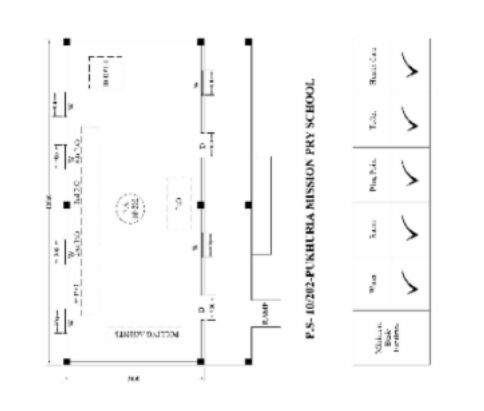

নির্বাচক নিবন্ধন আধিকারিকের স্বাক্ষর

Nazri Naksha

Google Map View

Polling Station Building Front View

Polling Station Front View

Cad View

Key MAP View

1 নাম : লাভলী খাতুন স্বামীর নাম: সালিম আনসারী বাড়ির নং : এন0193 বয়স : 31 লিঙ্গ : মহিলা	IKL2499259 ফটো উপলব্ধ	# 2 নাম : সালিম আনসারী পিতার নাম: মোহাম্মদ হাসিম বাড়ির নং : n0193 বয়স : 31 লিঙ্গ : পুরুষ	IKL1631183 ফটো উপলব্ধ	3 নাম : আলিমুদ্দিন আনসারী পিতার নাম: জামালউদ্দিন আনসারী বাড়ির নং : n0152 বয়স : 31 লিঙ্গ : পুরুষ	IKL1769231 ফটো উপলব্ধ
4 নাম : কলিমুদ্দিন আনসারী পিতার নাম: জামালউদ্দিন আনসারী বাড়ির নং : n0152 বয়স : 27 লিঙ্গ : পুরুষ	IKL2096287 ফটো উপলব্ধ	5 নাম : আজিজুল আনসারী পিতার নাম: জামালউদ্দিন আনসারী বাড়ির নং : n0152 বয়স : 28 লিঙ্গ : পুরুষ	IKL2096303 ফটো উপলব্ধ	6 নাম : সমির আনসারী পিতার নাম: আলম আনসারী বাড়ির নং : n0203 বয়স : 28 লিঙ্গ : পুরুষ	IKL1979202 ফটো উপলব্ধ
7 নাম : কবীর মোমিন পিতার নাম: মোস্তফা আনসারী বাড়ির নং : 0154 বয়স : 23 লিঙ্গ : পুরুষ	IKL2598548 ফটো উপলব্ধ	8 নাম : মোঃ আলম আনসারী পিতার নাম: আব্দুল সালাম বাড়ির নং : n0204 বয়স : 64 লিঙ্গ : পুরুষ	CFC3847738 ফটো উপলব্ধ	9 নাম : নবিজন বিবি স্বামীর নাম: গোলাপ হোসেন বাড়ির নং : n0212 বয়স : 51 লিঙ্গ : মহিলা	WB/02/012/522068 ফটো উপলব্ধ
10 নাম : সাহেবানু খাতুন পিতার নাম: জালাল উদ্দিন আনসারী বাড়ির নং : এন0152 বয়স : 21 লিঙ্গ : মহিলা	IKL2654697 ফটো উপলব্ধ	11 নাম : আবতাব আনসারি পিতার নাম: আলম আনসারি বাড়ির নং : এন0055 বয়স : 22 লিঙ্গ : পুরুষ	IKL2563054 ফটো উপলব্ধ	12 নাম : সাহাবান আনসারী পিতার নাম: কুরবান আনসারী বাড়ির নং : n0150 বয়স : 31 লিঙ্গ : পুরুষ	IKL1631076 ফটো উপলব্ধ
13 নাম : আরফান আনসারী পিতার নাম: কুরবান আনসারি বাড়ির নং : n0150 বয়স : 39 লিঙ্গ : পুরুষ	CQJ2663441 ফটো উপলব্ধ	14 নাম : গুলবানু খাতুন পিতার নাম: জালালউদ্দিন আনসারী বাড়ির নং : এন0152 বয়স : 26 লিঙ্গ : মহিলা	IKL2264422 ফটো উপলব্ধ	15 নাম : বাহারুন নেসা স্বামীর নাম: সাহাবান আনসারি বাড়ির নং : এন0150 বয়স : 26 লিঙ্গ : মহিলা	IKL2264497 ফটো উপলব্ধ
16 নাম : জরিনা খাতুন স্বামীর নাম: জামালউদ্দিন আনসারী বাড়ির নং : n0152 বয়স : 55 লিঙ্গ : মহিলা	WB/02/010/447131 ফটো উপলব্ধ	17 নাম : নূরবানু নেসা আনসারী স্বামীর নাম: জালাল উদ্দিন আনসারী বাড়ির নং : n0152 বয়স : 57 লিঙ্গ : মহিলা	WB/02/010/447138 ফটো উপলব্ধ	18 নাম : সামিনু খাতুন স্বামীর নাম: নসিম আনসারি বাড়ির নং : এন0193 বয়স : 35 লিঙ্গ : মহিলা	YJC1144716 ফটো উপলব্ধ
19 নাম : জালাল উদ্দিন আনসারী পিতার নাম: হাকিম আনসারী বাড়ির নং : n0152 বয়স : 61 লিঙ্গ : পুরুষ	IKL2439644 ফটো উপলব্ধ	20 নাম : নেজামুজ্জিন আনসারী পিতার নাম: কুরবান আনসারী বাড়ির নং : n0150 বয়স : 29 লিঙ্গ : পুরুষ	IKL1873850 ফটো উপলব্ধ	21 নাম : হাসিনা খাতুন স্বামীর নাম: আরফান আনসারী বাড়ির নং : n0150 বয়স : 34 লিঙ্গ : মহিলা	IKL1769439 ফটো উপলব্ধ
22 নাম : নাসীম আনসারী পিতার নাম: মোঃ হাসিম বাড়ির নং : n0193 বয়স : 36 লিঙ্গ : পুরুষ	IKL1387430 ফটো উপলব্ধ	23 নাম : মাহিরুন নেসা স্বামীর নাম: মোস্তফা আনসারি বাড়ির নং : এন0154 বয়স : 26 লিঙ্গ : মহিলা	IKL2264240 ফটো উপলব্ধ	24 নাম : মোঃ হাসিম পিতার নাম: মোঃ আলম বাড়ির নং : n0193 বয়স : 61 লিঙ্গ : পুরুষ	WB/02/010/468101 ফটো উপলব্ধ
25 নাম : আলাউদ্দিন আনসারী পিতার নাম: হাকিম আনসারী বাড়ির নং : n0152 বয়স : 56 লিঙ্গ : পুরুষ	IKL2688778 ফটো উপলব্ধ	26 নাম : সাইমা খাতুন স্বামীর নাম: কুদ্দুস আনসারী বাড়ির নং : এন0154 বয়স : 26 লিঙ্গ : মহিলা	IKL2264190 ফটো উপলব্ধ	27 নাম : নইমুদ্দিন আনসারি মায়ের নাম: জৈনবয়েসা আনসারি বাড়ির নং : পাট নং 10/204 বয়স : 21 লিঙ্গ : পুরুষ	IKL2653129 ফটো উপলব্ধ
28 নাম : মজিবুর রহমান পিতার নাম: মুস্তাফা মুমিন বাড়ির নং : n0154 বয়স : 30 লিঙ্গ : পুরুষ	IKL1500370 ফটো উপলব্ধ	29 নাম : সাহেদা বিবি স্বামীর নাম: জয়নাল আবেদীন বাড়ির নং : n0155 বয়স : 61 লিঙ্গ : মহিলা	CQJ2193316 ফটো উপলব্ধ	30 নাম : ছোমেলা খাতুন স্বামীর নাম: মোঃ আলম আনসারী বাড়ির নং : n0203 বয়স : 51 লিঙ্গ : মহিলা	WB/02/012/540179 ফটো উপলব্ধ