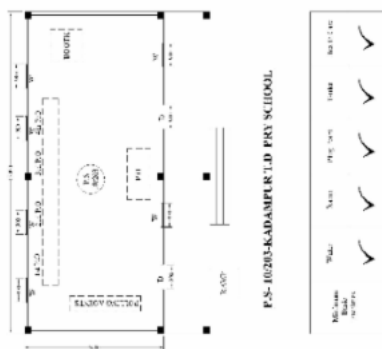

নির্বাচক নিবন্ধন আধিকারিকের স্বাক্ষর

Nazri Naksha

Google Map View

Polling Station Building Front View

Polling Station Front View

Cad View

Key MAP View

1 নাম : শুকুর জামাত পিতার নাম: মনিরুদ্দিন আহমেদ বাড়ির নং : n0021 বয়স : 40 লিঙ্গ : মহিলা	CQJ2742351 ফটো উপলব্ধ	2 নাম : মকসেদুল হক পিতার নাম: ছমীর হক বাড়ির নং : n0097 বয়স : 34 লিঙ্গ : পুরুষ	IKL1769777 ফটো উপলব্ধ	3 নাম : সহিদুল হক পিতার নাম: ছমীর মিয়া বাড়ির নং : n0097 বয়স : 36 লিঙ্গ : পুরুষ	IKL1387737 ফটো উপলব্ধ
4 নাম : সফিয়া বিবি স্বামীর নাম: রাসিদুল হক বাড়ির নং : n0019 বয়স : 38 লিঙ্গ : মহিলা	IKL1631647 ফটো উপলব্ধ	5 নাম : মহম্মদ সৈয়দ আলি পিতার নাম: বিঘাদমিয়া বাড়ির নং : n0019 বয়স : 56 লিঙ্গ : পুরুষ	WB/02/010/450034 ফটো উপলব্ধ	6 নাম : লিলিমা বেগম স্বামীর নাম: মহঃ মোজামিল হক বাড়ির নং : n0019 বয়স : 38 লিঙ্গ : মহিলা	CQJ2910636 ফটো উপলব্ধ
7 নাম : নাসির হক পিতার নাম: আমিনুল হক বাড়ির নং : এন0022 বয়স : 23 লিঙ্গ : পুরুষ	IKL2458594 ফটো উপলব্ধ	8 নাম : শীমান টুডু পিতার নাম: সলেমান টুডু বাড়ির নং : - বয়স : 24 লিঙ্গ : পুরুষ	IKL2442515 ফটো উপলব্ধ	9 নাম : মজরনবিবি স্বামীর নাম: সৈয়দআলি বাড়ির নং : n0019 বয়স : 56 লিঙ্গ : মহিলা	WB/02/010/450192 ফটো উপলব্ধ
10 নাম : মনিকা সরেন স্বামীর নাম: মতিলাল মুর্শু বাড়ির নং : এন0022 বয়স : 29 লিঙ্গ : মহিলা	IKL2264877 ফটো উপলব্ধ	11 নাম : মজিদুল হক পিতার নাম: নিজাম আলি বাড়ির নং : এন0020 বয়স : 24 লিঙ্গ : পুরুষ	IKL2458560 ফটো উপলব্ধ	12 নাম : মোজামিল হক পিতার নাম: সৈয়দ আলি বাড়ির নং : n0019 বয়স : 42 লিঙ্গ : পুরুষ	CQJ2547909 ফটো উপলব্ধ
13 নাম : আব্বাজুল হক স্বামীর নাম: আলিমুদ্দিন মিয়া বাড়ির নং : n0021 বয়স : 45 লিঙ্গ : মহিলা	CQJ2831899 ফটো উপলব্ধ	14 নাম : আমিনাবিবি স্বামীর নাম: মুফিজুদ্দিন বাড়ির নং : n0155 বয়স : 76 লিঙ্গ : মহিলা	WB/02/010/450412 ফটো উপলব্ধ	15 নাম : মহঃ আমিনুল হক পিতার নাম: মহঃ পিয়ারুদ্দিন বাড়ির নং : n0022 বয়স : 51 লিঙ্গ : পুরুষ	WB/02/010/450445 ফটো উপলব্ধ
16 নাম : জবেদা বেওয়া স্বামীর নাম: সাহেরুদ্দিন মিয়া বাড়ির নং : n0096 বয়স : 91 লিঙ্গ : মহিলা	WB/02/010/450139 ফটো উপলব্ধ	17 নাম : মার্খা বেসরা স্বামীর নাম: সামুয়েল টুডু বাড়ির নং : n0099 বয়স : 33 লিঙ্গ : মহিলা	IKL1500545 ফটো উপলব্ধ	18 নাম : ফাতেমা খাতুন (বিবি) স্বামীর নাম: সাককুল ইসলাম বাড়ির নং : n0098 বয়স : 40 লিঙ্গ : মহিলা	IKL1769660 ফটো উপলব্ধ
19 নাম : সাইনুল হক পিতার নাম: ছুটয়া মিয়া বাড়ির নং : n0109 বয়স : 31 লিঙ্গ : পুরুষ	IKL1631811 ফটো উপলব্ধ	20 নাম : আবদুল মজিদ পিতার নাম: মুফি জাদীন মিয়া বাড়ির নং : এন0155 বয়স : 50 লিঙ্গ : পুরুষ	IKL2493708 ফটো উপলব্ধ	21 নাম : তারামণি মুর্শু পিতার নাম: স্তিফান মুর্শু বাড়ির নং : n0023 বয়স : 24 লিঙ্গ : মহিলা	IKL2364321 ফটো উপলব্ধ
22 নাম : রেজাবুল হক পিতার নাম: মোজাম্মেল হক বাড়ির নং : 2761658 বয়স : 21 লিঙ্গ : পুরুষ	IKL2669216 ফটো উপলব্ধ	23 নাম : আমেনা বিবি স্বামীর নাম: পিয়ারুদ্দিন মিয়া বাড়ির নং : n0022 বয়স : 71 লিঙ্গ : মহিলা	IKL2754281 ফটো উপলব্ধ	24 নাম : মোজাম্মেল হক স্বামীর নাম: মমেনা বেওয়া (বিবি) বাড়ির নং : n0023 বয়স : 43 লিঙ্গ : পুরুষ	IKL1387471 ফটো উপলব্ধ
25 নাম : আমিনা বেওয়া স্বামীর নাম: কলিমিয়া বাড়ির নং : n0099 বয়স : 71 লিঙ্গ : মহিলা	WB/02/010/450447 ফটো উপলব্ধ	26 নাম : আছিয়া খাতুন স্বামীর নাম: জাকির হোসেন বাড়ির নং : n0100 বয়স : 49 লিঙ্গ : মহিলা	CQJ2850113 ফটো উপলব্ধ	27 নাম : আশরাফ হোসেন পিতার নাম: বশির আলী মিয়া বাড়ির নং : n0100 বয়স : 40 লিঙ্গ : পুরুষ	IKL1388404 ফটো উপলব্ধ
28 নাম : মমতাবিবি স্বামীর নাম: নিজামুদ্দিন বাড়ির নং : n0105 বয়স : 53 লিঙ্গ : মহিলা	WB/02/010/450334 ফটো উপলব্ধ	29 নাম : ফারুক হক পিতার নাম: নুরুল হক বাড়ির নং : কদমপুর বয়স : 22 লিঙ্গ : পুরুষ	IKL2584951 ফটো উপলব্ধ	30 নাম : বলি খাতুন স্বামীর নাম: মনো আমেদ বাড়ির নং : n0021 বয়স : 34 লিঙ্গ : মহিলা	IKL1500594 ফটো উপলব্ধ