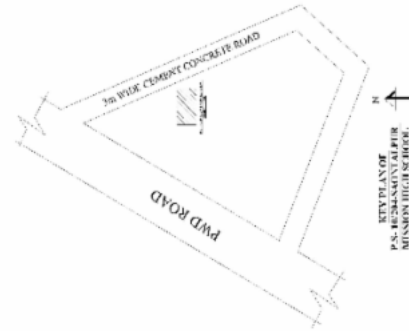

নির্বাচক নিবন্ধন আধিকারিকের স্বাক্ষর

Nazri Naksha

Google Map View

Polling Station Building Front View

Polling Station Front View

Cad View

Key MAP View

1 নাম : মহম্মদ সাদেক আলী পিতার নাম: আজিমুদ্দিন মিয়া বাড়ির নং : n0111 বয়স : 65 লিঙ্গ : পুরুষ	IKL2305423 ফটো উপলব্ধ	2 নাম : রসিদা বিবি স্বামীর নাম: জোনাব আলী বাড়ির নং : n0118 বয়স : 40 লিঙ্গ : মহিলা	CQJ2910891 ফটো উপলব্ধ	3 নাম : মমিনা বিবি স্বামীর নাম: মুনসী মোহাম্মদ আলী বাড়ির নং : n0120 বয়স : 61 লিঙ্গ : মহিলা	WB/02/010/456617 ফটো উপলব্ধ
Q 4 নাম : সরজিৎ পাল পিতার নাম: নিখিল পাল বাড়ির নং : এন0105 বয়স : 25 লিঙ্গ : পুরুষ	IKL2265015 ফটো উপলব্ধ	5 নাম : শিবায়ান দেবনাথ পিতার নাম: নারায়ণ দেবনাথ বাড়ির নং : এন0123 বয়স : 25 লিঙ্গ : পুরুষ	IKL2264984 ফটো উপলব্ধ	6 নাম : শুভজীত বর্মণ পিতার নাম: সুকুমার বর্মণ বাড়ির নং : এন0125 বয়স : 26 লিঙ্গ : পুরুষ	IKL2264976 ফটো উপলব্ধ
7 নাম : হাজিরুন বিবি স্বামীর নাম: মুসালাম মিয়া বাড়ির নং : 206 পাট বয়স : 56 লিঙ্গ : মহিলা	IKL2683902 ফটো উপলব্ধ	8 নাম : অনীতা দেবনাথ স্বামীর নাম: চন্দন দেবনাথ বাড়ির নং : এন0124 বয়স : 55 লিঙ্গ : মহিলা	IKL2264992 ফটো উপলব্ধ	9 নাম : মতিয়ার রহমান মায়ের নাম: মনুকা বিবি বাড়ির নং : এন0123 বয়স : 28 লিঙ্গ : পুরুষ	IKL2265023 ফটো উপলব্ধ
10 নাম : নবারুদ্দিন মিয়া পিতার নাম: সিরাজ মিয়া বাড়ির নং : n0122 বয়স : 57 লিঙ্গ : পুরুষ	WB/02/010/456259 ফটো উপলব্ধ	11 নাম : আলিয়া বিবি স্বামীর নাম: মঃ মমিরুল হক বাড়ির নং : n0120 বয়স : 33 লিঙ্গ : মহিলা	IKL1632231 ফটো উপলব্ধ	12 নাম : কাপূরন বেওয়া স্বামীর নাম: কিতাব আলী বাড়ির নং : n0122 বয়স : 63 লিঙ্গ : মহিলা	WB/02/010/456535 ফটো উপলব্ধ
13 নাম : কচিনা বিবি স্বামীর নাম: নবারুদ্দিন মিয়া বাড়ির নং : n0122 বয়স : 50 লিঙ্গ : মহিলা	WB/02/010/456522 ফটো উপলব্ধ	14 নাম : কুমার আলি পিতার নাম: কিতাব আলি বাড়ির নং : n0122 বয়স : 44 লিঙ্গ : পুরুষ	CQJ2910875 ফটো উপলব্ধ	15 নাম : মহঃ মমিরুল হক মায়ের নাম: মমিনা বিবি বাড়ির নং : n0120 বয়স : 33 লিঙ্গ : পুরুষ	CQJ2910909 ফটো উপলব্ধ
16 নাম : খৈরুন নেছা স্বামীর নাম: আপতার বাড়ির নং : n0123 বয়স : 65 লিঙ্গ : মহিলা	WB/02/010/456369 ফটো উপলব্ধ	17 নাম : আসরাজুল হক পিতার নাম: হায়দার আলি বাড়ির নং : এন0048 বয়স : 24 লিঙ্গ : পুরুষ	IKL2592533 ফটো উপলব্ধ	18 নাম : সহিমা বিবি স্বামীর নাম: জাবেদ আলি বাড়ির নং : n0118 বয়স : 43 লিঙ্গ : মহিলা	CQJ2548048 ফটো উপলব্ধ
19 নাম : মোঃ জাকির হোসেন পিতার নাম: মোঃ জামিরুদ্দিন মিয়া বাড়ির নং : n0108 বয়স : 38 লিঙ্গ : পুরুষ	CQJ2832129 ফটো উপলব্ধ	20 নাম : মহঃ এরশাদ আলি পিতার নাম: মহঃ জাবেদ আলি বাড়ির নং : n0111 বয়স : 30 লিঙ্গ : পুরুষ	IKL1874445 ফটো উপলব্ধ	21 নাম : বলবলি খাতুন পিতার নাম: জামিরুদ্দিন মিয়া বাড়ির নং : n0108 বয়স : 33 লিঙ্গ : মহিলা	IKL1387919 ফটো উপলব্ধ
22 নাম : জ্যোতস্না খাতুন স্বামীর নাম: সফিয়ার বাড়ির নং : n0118 বয়স : 65 লিঙ্গ : মহিলা	WB/02/010/456344 ফটো উপলব্ধ	23 নাম : জোনাব আলি পিতার নাম: সোফিয়ার রহমান বাড়ির নং : n0118 বয়স : 33 লিঙ্গ : পুরুষ	CQJ2832251 ফটো উপলব্ধ	24 নাম : নূর আলম পিতার নাম: জোনাব আলি বাড়ির নং : এন0118 বয়স : 28 লিঙ্গ : পুরুষ	IKL2731537 ফটো উপলব্ধ
25 নাম : মোমেনা বিবি স্বামীর নাম: আবুকাশেম মিয়া বাড়ির নং : n0123 বয়স : 43 লিঙ্গ : মহিলা	IKL1501071 ফটো উপলব্ধ	26 নাম : আবুকাশেম মিয়া পিতার নাম: আপতার বাড়ির নং : n0123 বয়স : 51 লিঙ্গ : পুরুষ	WB/02/010/456358 ফটো উপলব্ধ	27 নাম : করিম মিয়া পিতার নাম: নবার মিয়া বাড়ির নং : n0122 বয়স : 27 লিঙ্গ : পুরুষ	IKL2096758 ফটো উপলব্ধ
28 নাম : মফিছ মিয়া পিতার নাম: মুনসী মোহাম্মদ আলি বাড়ির নং : n0120 বয়স : 28 লিঙ্গ : পুরুষ	IKL1979574 ফটো উপলব্ধ	# 29 নাম : ডাবলু হুসেন পিতার নাম: জাহিদুল মিয়া বাড়ির নং : n0110 বয়স : 30 লিঙ্গ : পুরুষ	IKL1979582 ফটো উপলব্ধ	30 নাম : শীলা পাল স্বামীর নাম: অনুকুল পাল বাড়ির নং : n0108 বয়স : 37 লিঙ্গ : মহিলা	IKL1770510 ফটো উপলব্ধ