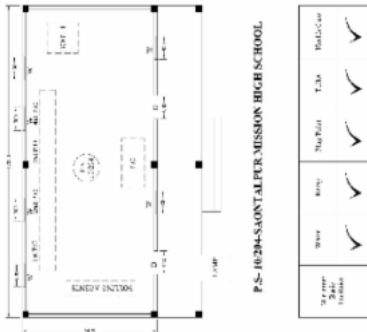

নির্বাচক নিবন্ধন আধিকারিকের স্বাক্ষর

Nazri Naksha

Google Map View

Polling Station Building Front View

Polling Station Front View

Cad View

Key MAP View

1 নাম : মহম্মদ সাদেক আলী পিতার নাম: আজিমুদ্দিন মিয়া বাড়ির নং : n0111 বয়স : 65 লিঙ্গ : পুরুষ	IKL2305423 ফটো উপলব্ধ	2 নাম : রসিদা বিবি স্বামীর নাম: জোনাব আলী বাড়ির নং : n0118 বয়স : 40 লিঙ্গ : মহিলা	CQJ2910891 ফটো উপলব্ধ	3 নাম : মমিনা বিবি স্বামীর নাম: মুনসী মোহাম্মদ আলী বাড়ির নং : n0120 বয়স : 61 লিঙ্গ : মহিলা	WB/02/010/456617 ফটো উপলব্ধ
Q 4 নাম : সরজিৎ পাল পিতার নাম: নিখিল পাল বাড়ির নং : এন0105 বয়স : 25 লিঙ্গ : পুরুষ	IKL2265015 ফটো উপলব্ধ	5 নাম : শিবায়ান দেবনাথ পিতার নাম: নারায়ণ দেবনাথ বাড়ির নং : এন0123 বয়স : 25 লিঙ্গ : পুরুষ	IKL2264984 ফটো উপলব্ধ	6 নাম : শুভজীত বর্মণ পিতার নাম: সুকুমার বর্মণ বাড়ির নং : এন0125 বয়স : 26 লিঙ্গ : পুরুষ	IKL2264976 ফটো উপলব্ধ
7 নাম : হাজিরুন বিবি স্বামীর নাম: মুসালাম মিয়া বাড়ির নং : 206 পাট বয়স : 56 লিঙ্গ : মহিলা	IKL2683902 ফটো উপলব্ধ	8 নাম : অনীতা দেবনাথ স্বামীর নাম: চন্দন দেবনাথ বাড়ির নং : এন0124 বয়স : 55 লিঙ্গ : মহিলা	IKL2264992 ফটো উপলব্ধ	9 নাম : মতিয়ার রহমান মায়ের নাম: মনুকা বিবি বাড়ির নং : এন0123 বয়স : 28 লিঙ্গ : পুরুষ	IKL2265023 ফটো উপলব্ধ
10 নাম : নবারুদ্দিন মিয়া পিতার নাম: সিরাজ মিয়া বাড়ির নং : n0122 বয়স : 57 লিঙ্গ : পুরুষ	WB/02/010/456259 ফটো উপলব্ধ	11 নাম : আলিয়া বিবি স্বামীর নাম: মঃ মমিরুল হক বাড়ির নং : n0120 বয়স : 33 লিঙ্গ : মহিলা	IKL1632231 ফটো উপলব্ধ	12 নাম : কাপূরন বেওয়া স্বামীর নাম: কিতাব আলী বাড়ির নং : n0122 বয়স : 63 লিঙ্গ : মহিলা	WB/02/010/456535 ফটো উপলব্ধ
13 নাম : কচিনা বিবি স্বামীর নাম: নবারুদ্দিন মিয়া বাড়ির নং : n0122 বয়স : 50 লিঙ্গ : মহিলা	WB/02/010/456522 ফটো উপলব্ধ	14 নাম : কুমার আলি পিতার নাম: কিতাব আলি বাড়ির নং : n0122 বয়স : 44 লিঙ্গ : পুরুষ	CQJ2910875 ফটো উপলব্ধ	15 নাম : মহঃ মমিরুল হক মায়ের নাম: মমিনা বিবি বাড়ির নং : n0120 বয়স : 33 লিঙ্গ : পুরুষ	CQJ2910909 ফটো উপলব্ধ
16 নাম : খৈরুন নেছা স্বামীর নাম: আপতার বাড়ির নং : n0123 বয়স : 65 লিঙ্গ : মহিলা	WB/02/010/456369 ফটো উপলব্ধ	17 নাম : আসরাজুল হক পিতার নাম: হায়দার আলি বাড়ির নং : এন0048 বয়স : 24 লিঙ্গ : পুরুষ	IKL2592533 ফটো উপলব্ধ	18 নাম : সহিমা বিবি স্বামীর নাম: জাবেদ আলি বাড়ির নং : n0118 বয়স : 43 লিঙ্গ : মহিলা	CQJ2548048 ফটো উপলব্ধ
19 নাম : মোঃ জাকির হোসেন পিতার নাম: মোঃ জামিরুদ্দিন মিয়া বাড়ির নং : n0108 বয়স : 38 লিঙ্গ : পুরুষ	CQJ2832129 ফটো উপলব্ধ	20 নাম : মহঃ এরশাদ আলি পিতার নাম: মহঃ জাবেদ আলি বাড়ির নং : n0111 বয়স : 30 লিঙ্গ : পুরুষ	IKL1874445 ফটো উপলব্ধ	21 নাম : বলবলি খাতুন পিতার নাম: জামিরুদ্দিন মিয়া বাড়ির নং : n0108 বয়স : 33 লিঙ্গ : মহিলা	IKL1387919 ফটো উপলব্ধ
22 নাম : জ্যোতস্না খাতুন স্বামীর নাম: সফিয়ার বাড়ির নং : n0118 বয়স : 65 লিঙ্গ : মহিলা	WB/02/010/456344 ফটো উপলব্ধ	23 নাম : জোনাব আলি পিতার নাম: সোফিয়ার রহমান বাড়ির নং : n0118 বয়স : 33 লিঙ্গ : পুরুষ	CQJ2832251 ফটো উপলব্ধ	24 নাম : নূর আলম পিতার নাম: জোনাব আলি বাড়ির নং : এন0118 বয়স : 28 লিঙ্গ : পুরুষ	IKL2731537 ফটো উপলব্ধ
25 নাম : মোমেনা বিবি স্বামীর নাম: আবুকাশেম মিয়া বাড়ির নং : n0123 বয়স : 43 লিঙ্গ : মহিলা	IKL1501071 ফটো উপলব্ধ	26 নাম : আবুকাশেম মিয়া পিতার নাম: আপতার বাড়ির নং : n0123 বয়স : 51 লিঙ্গ : পুরুষ	WB/02/010/456358 ফটো উপলব্ধ	27 নাম : করিম মিয়া পিতার নাম: নবার মিয়া বাড়ির নং : n0122 বয়স : 27 লিঙ্গ : পুরুষ	IKL2096758 ফটো উপলব্ধ
28 নাম : মফিছ মিয়া পিতার নাম: মুনসী মোহাম্মদ আলি বাড়ির নং : n0120 বয়স : 28 লিঙ্গ : পুরুষ	IKL1979574 ফটো উপলব্ধ	# 29 নাম : ডাবলু হুসেন পিতার নাম: জাহিদুল মিয়া বাড়ির নং : n0110 বয়স : 30 লিঙ্গ : পুরুষ	IKL1979582 ফটো উপলব্ধ	30 নাম : শীলা পাল স্বামীর নাম: অনুকুল পাল বাড়ির নং : n0108 বয়স : 37 লিঙ্গ : মহিলা	IKL1770510 ফটো উপলব্ধ