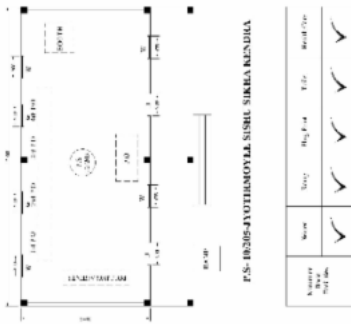

নির্বাচক নিবন্ধন আধিকারিকের স্বাক্ষর

Nazri Naksha

Google Map View

Polling Station Building Front View

Polling Station Front View

Cad View

Key MAP View

1 নাম : কলিমুদ্দিন মিয়া পিতার নাম: নাংকু মিয়া বাড়ির নং : n0118 বয়স : 63 লিঙ্গ : পুরুষ ফটো উপলব্ধ	WB/02/010/453099	2 নাম : মর্জিনা বিবি স্বামীর নাম: কদুস শেখ বাড়ির নং : n0010 বয়স : 43 লিঙ্গ : মহিলা ফটো উপলব্ধ	IKL0768994	3 নাম : জামেনা খাতুন পিতার নাম: জমসেরআলী বাড়ির নং : n0347 বয়স : 51 লিঙ্গ : মহিলা ফটো উপলব্ধ	WB/02/010/453350
4 নাম : সালমা খাতুন(উরাও) স্বামীর নাম: রাজেশ উরাও বাড়ির নং : n0118 বয়স : 31 লিঙ্গ : মহিলা ফটো উপলব্ধ	IKL1632686	5 নাম : সুশিলিয়া রুমু স্বামীর নাম: সুলোমন মারান্ডী বাড়ির নং : এন0118 বয়স : 36 লিঙ্গ : মহিলা ফটো উপলব্ধ	YJC0136119	Q 6 নাম : প্রিয়ান্কা পাল (রায়) স্বামীর নাম: নয়ন পাল বাড়ির নং : বয়স : 28 লিঙ্গ : মহিলা DELETED	IKL2208270
7 নাম : গীতা পিতার নাম: রমনী বাড়ির নং : n0227 বয়স : 51 লিঙ্গ : মহিলা ফটো উপলব্ধ	WB/02/010/477452	8 নাম : মামনি অধিকারী(দেবনাথ) স্বামীর নাম: চয়ন দেবনাথ বাড়ির নং : n0322 বয়স : 36 লিঙ্গ : মহিলা ফটো উপলব্ধ	CQJ2912277	9 নাম : গোপাল ইন্দ্র পিতার নাম: নরেন্দ্র ইন্দ্র বাড়ির নং : n0160 বয়স : 48 লিঙ্গ : পুরুষ ফটো উপলব্ধ	CQJ2198380
10 নাম : কম্পনা ইন্দ্র স্বামীর নাম: গোপাল ইন্দ্র বাড়ির নং : n0016 বয়স : 43 লিঙ্গ : মহিলা ফটো উপলব্ধ	CQJ2196707	11 নাম : হিরনবালা ইন্দ্র স্বামীর নাম: নরেন্দ্র ইন্দ্র বাড়ির নং : n0160 বয়স : 64 লিঙ্গ : মহিলা ফটো উপলব্ধ	WB/02/009/027571	12 নাম : রাজু ইন্দ্র পিতার নাম: নরেন্দ্র ইন্দ্র বাড়ির নং : n0160 বয়স : 37 লিঙ্গ : পুরুষ ফটো উপলব্ধ	CQJ2911147
13 নাম : স্বপন ইন্দ্র পিতার নাম: গোপাল ইন্দ্র বাড়ির নং : n0160 বয়স : 24 লিঙ্গ : পুরুষ ফটো উপলব্ধ	IKL2366953	14 নাম : মিনতি দে ইন্দ্র স্বামীর নাম: রাজু ইন্দ্র বাড়ির নং : n0160 বয়স : 33 লিঙ্গ : মহিলা ফটো উপলব্ধ	IKL1980226	15 নাম : দিশা ঈশ্বরারী পিতার নাম: বিভাস ঈশ্বরারী বাড়ির নং : নং 168 বয়স : 21 লিঙ্গ : মহিলা ফটো উপলব্ধ	IKL2653418
16 নাম : পলিতা ঈশ্বরারী(বড়গাও) স্বামীর নাম: বিদ্যান ঈশ্বরারী বাড়ির নং : n0073 বয়স : 42 লিঙ্গ : মহিলা ফটো উপলব্ধ	CMC2720290	17 নাম : অঞ্জনা ঈশ্বরারী স্বামীর নাম: বিভাস ঈশ্বরারী বাড়ির নং : n0073 বয়স : 42 লিঙ্গ : মহিলা ফটো উপলব্ধ	CQJ2548162	18 নাম : অঙ্গী ঈশ্বরারী স্বামীর নাম: বিপিন চন্দ্র ঈশ্বরারী বাড়ির নং : n0168 বয়স : 75 লিঙ্গ : মহিলা ফটো উপলব্ধ	WB/02/010/456116
19 নাম : আশা ঈশ্বরারী পিতার নাম: বিপিন চন্দ্র ঈশ্বরারী বাড়ির নং : n0168 বয়স : 42 লিঙ্গ : মহিলা ফটো উপলব্ধ	CQJ2195188	20 নাম : চিত্তরঞ্জন ঈশ্বরারী পিতার নাম: লেট বিপিন চন্দ্র ঈশ্বরারী বাড়ির নং : n0168 বয়স : 46 লিঙ্গ : পুরুষ ফটো উপলব্ধ	CQJ1477447	21 নাম : সুসমা ঈশ্বরারী মায়ের নাম: প্রিয়বালা ঈশ্বরারী বাড়ির নং : n0426 বয়স : 39 লিঙ্গ : মহিলা ফটো উপলব্ধ	IKL2182335
22 নাম : প্রিয়বালা ঈশ্বরারী স্বামীর নাম: অভিরাম ঈশ্বরারী বাড়ির নং : n0073 বয়স : 68 লিঙ্গ : মহিলা ফটো উপলব্ধ	WB/02/010/453072	23 নাম : কম্পনা উরাও স্বামীর নাম: সুরজা উরাও বাড়ির নং : n0267 বয়স : 29 লিঙ্গ : মহিলা ফটো উপলব্ধ	IKL1874882	24 নাম : বিদ্যান ইশ্বরারী পিতার নাম: বিপিন চন্দ্র ঈশ্বরারী বাড়ির নং : n0073 বয়স : 40 লিঙ্গ : পুরুষ ফটো উপলব্ধ	CQJ2548170
25 নাম : বিনা ঈশ্বরারী স্বামীর নাম: হরেন্দ্র ঈশ্বরারী বাড়ির নং : n0041 বয়স : 69 লিঙ্গ : মহিলা ফটো উপলব্ধ	CQJ2571966	26 নাম : জেনি ঈশ্বরারী পিতার নাম: সুরত ঈশ্বরারী বাড়ির নং : নং 289 বয়স : 21 লিঙ্গ : মহিলা ফটো উপলব্ধ	IKL2664605	27 নাম : বিভাস ইশ্বরারী পিতার নাম: বিপিন ইশ্বরারী বাড়ির নং : n0168 বয়স : 44 লিঙ্গ : পুরুষ ফটো উপলব্ধ	CQJ2195170
28 নাম : দেবজিৎ ঈশ্বরারী পিতার নাম: চিত্তরঞ্জন ঈশ্বরারী বাড়ির নং : নেই বয়স : 20 লিঙ্গ : পুরুষ ফটো উপলব্ধ	IKL2752095	29 নাম : জেসি ঈশ্বরারী পিতার নাম: সুরত ঈশ্বরারী বাড়ির নং : নং 289 বয়স : 22 লিঙ্গ : মহিলা ফটো উপলব্ধ	IKL2664704	30 নাম : সুরত ঈশ্বরারী পিতার নাম: বাদলো ঈশ্বরারী বাড়ির নং : n0289 বয়স : 68 লিঙ্গ : পুরুষ ফটো উপলব্ধ	IKL2301679