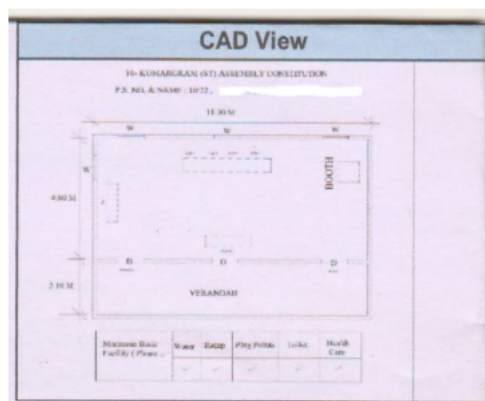

নির্বাচক নিবন্ধন আধিকারিকের স্বাক্ষর

Nazri Naksha

Google Map View

Polling Station Building Front View

Polling Station Front View

Cad View

Key MAP View

1 নাম : নিমি বারলা(এক্সা) স্বামীর নাম: আলবিশ এক্সা বাড়ির নং : n0159 বয়স : 39 লিঙ্গ : মহিলা	CQJ2624898 ফটো উপলব্ধ	2 নাম : নিরাঙলাবি কিণ্ড(লাকড়া) স্বামীর নাম: প্রেম কিণ্ড বাড়ির নং : n0159 বয়স : 51 লিঙ্গ : মহিলা	WB/02/010/054662 ফটো উপলব্ধ	3 নাম : দুলাড়ি বেক(সুরীন) স্বামীর নাম: রাজেশ বেক(সুরীন) বাড়ির নং : n0159 বয়স : 44 লিঙ্গ : মহিলা	CQJ2860807 ফটো উপলব্ধ
4 নাম : বাজান্তী কুজুর স্বামীর নাম: আলবিশ কুজুর বাড়ির নং : n0159 বয়স : 56 লিঙ্গ : মহিলা	WB/02/010/054372 ফটো উপলব্ধ	5 নাম : থানসা আদিরাল পিতার নাম: মিস্টার দাস আদিরাল বাড়ির নং : n0077 বয়স : 47 লিঙ্গ : পুরুষ	IKL2378289 ফটো উপলব্ধ	6 নাম : সেফালী অদিবল স্বামীর নাম: ঠন্কা অদিবল বাড়ির নং : n0077 বয়স : 45 লিঙ্গ : মহিলা	IKL2395754 ফটো উপলব্ধ
7 নাম : ফোলোমিনা এক্সা স্বামীর নাম: মানসা এক্সা বাড়ির নং : n0001 বয়স : 63 লিঙ্গ : মহিলা	WB/02/010/054072 ফটো উপলব্ধ	8 নাম : হরি ইন্দুয়ার পিতার নাম: এতোয়া ইন্দুয়ার বাড়ির নং : n0069 বয়স : 45 লিঙ্গ : পুরুষ	CQJ2619443 ফটো উপলব্ধ	9 নাম : রাকেশ ইন্দুয়ার পিতার নাম: এতোয়া ইন্দুয়ার বাড়ির নং : n0001 বয়স : 36 লিঙ্গ : পুরুষ	IKL1213958 ফটো উপলব্ধ
10 নাম : কপিল এক্সা পিতার নাম: ফলমিনা এক্সা বাড়ির নং : n0001 বয়স : 37 লিঙ্গ : পুরুষ	IKL1213826 ফটো উপলব্ধ	11 নাম : আসরীতা এক্সা মায়ের নাম: ফলমিনা বাড়ির নং : n0001 বয়স : 38 লিঙ্গ : মহিলা	CQJ2769495 ফটো উপলব্ধ	12 নাম : দুর্গী ইন্দুয়ার পিতার নাম: এতোয়া ইন্দুয়ার বাড়ির নং : n0001 বয়স : 31 লিঙ্গ : মহিলা	IKL1692979 ফটো উপলব্ধ
13 নাম : কুলযান্তি ইন্দুয়ার স্বামীর নাম: হরি ইন্দুয়ার বাড়ির নং : n0069 বয়স : 39 লিঙ্গ : মহিলা	IKL1213974 ফটো উপলব্ধ	14 নাম : এতোয়া ইন্দুয়ার পিতার নাম: আনন্দ ইন্দুয়ার বাড়ির নং : n0001 বয়স : 65 লিঙ্গ : পুরুষ	CQJ2860864 ফটো উপলব্ধ	15 নাম : সাধগারিয়া ইন্দুয়ার স্বামীর নাম: এতোয়া ইন্দুয়ার বাড়ির নং : n0001 বয়স : 57 লিঙ্গ : মহিলা	CQJ0023861 ফটো উপলব্ধ
16 নাম : পার্বতী ওরাও পিতার নাম: তিজু উরাও বাড়ির নং : এন০০১৫২ বয়স : 37 লিঙ্গ : মহিলা	MFW2949154 ফটো উপলব্ধ	17 নাম : সুবন্তী উরাও পিতার নাম: প্রীতম মিজু বাড়ির নং : এন0133 বয়স : 27 লিঙ্গ : মহিলা	IKL2218212 ফটো উপলব্ধ	18 নাম : সারাস্বতী উরাও (কেরকেটা) স্বামীর নাম: সুবেন উরাও (কেরকেটা) বাড়ির নং : n0188 বয়স : 29 লিঙ্গ : মহিলা	IKL2157741 ফটো উপলব্ধ
19 নাম : নমিতা উরাও কেরকেটা পিতার নাম: মাধো উরাও বাড়ির নং : n0190 বয়স : 29 লিঙ্গ : মহিলা	IKL1915750 ফটো উপলব্ধ	20 নাম : লখি এক্সা স্বামীর নাম: রাজেন্দ্র এক্সা বাড়ির নং : n0076 বয়স : 39 লিঙ্গ : মহিলা	IKL2378297 ফটো উপলব্ধ	21 নাম : দশমী খেরয়ার (এক্সা) পিতার নাম: মুহাল এক্সা বাড়ির নং : n0048 বয়স : 34 লিঙ্গ : মহিলা	IKL1917897 ফটো উপলব্ধ
22 নাম : বাসন্তী এক্সা স্বামীর নাম: বাবুল এক্সা বাড়ির নং : n0006 বয়স : 57 লিঙ্গ : মহিলা	WB/02/010/054411 ফটো উপলব্ধ	23 নাম : রোহিত এক্সা পিতার নাম: বাবুল এক্সা বাড়ির নং : n0006 বয়স : 33 লিঙ্গ : পুরুষ	IKL1451996 ফটো উপলব্ধ	24 নাম : সীমন এক্সা পিতার নাম: আনগ্রিয়াস এক্সা বাড়ির নং : n0041 বয়স : 61 লিঙ্গ : পুরুষ	WB/02/010/054118 ফটো উপলব্ধ
25 নাম : আলবিশ এক্সা পিতার নাম: জোহান এক্সা বাড়ির নং : n0063 বয়স : 32 লিঙ্গ : পুরুষ	IKL1451954 ফটো উপলব্ধ	26 নাম : সুমন এক্সা পিতার নাম: সিমন এক্সা বাড়ির নং : n0041 বয়স : 32 লিঙ্গ : পুরুষ	IKL1451871 ফটো উপলব্ধ	27 নাম : সুরেশ এক্সা পিতার নাম: লেটেংগ এক্সা বাড়ির নং : n0048 বয়স : 34 লিঙ্গ : পুরুষ	IKL1451970 ফটো উপলব্ধ
28 নাম : জোহান এক্সা পিতার নাম: ফিলিপ এক্সা বাড়ির নং : n0063 বয়স : 66 লিঙ্গ : পুরুষ	WB/02/010/054661 ফটো উপলব্ধ	29 নাম : সুনীতা তিরকী স্বামীর নাম: সুমন তিরকী বাড়ির নং : এন0041 বয়স : 34 লিঙ্গ : মহিলা	IKL2218360 ফটো উপলব্ধ	30 নাম : জেরম খালকো পিতার নাম: নোয়াস খালকো বাড়ির নং : n0002 বয়স : 43 লিঙ্গ : পুরুষ	CQJ2340719 ফটো উপলব্ধ