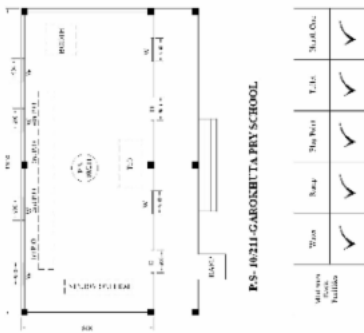

নির্বাচক নিবন্ধন আধিকারিকের স্বাক্ষর

Nazri Naksha

Google Map View

Polling Station Building Front View

Polling Station Front View

Cad View

Key MAP View

1 নাম : চুন পিতার নাম: পরমেশ্বর কর্মকার বাড়ির নং : n0150 বয়স : 49 লিঙ্গ : পুরুষ	IKL2607851 ফটো উপলব্ধ	2 নাম : জীতেন সরেন পিতার নাম: পরমেশ্বর সরেন বাড়ির নং : n0150 বয়স : 37 লিঙ্গ : পুরুষ	IKL1391614 ফটো উপলব্ধ	3 নাম : পিংকি কর্মকার স্বামীর নাম: চুন সরেন বাড়ির নং : n0150 বয়স : 37 লিঙ্গ : মহিলা	IKL1773670 ফটো উপলব্ধ
4 নাম : গনেশ সোরেন পিতার নাম: পরমেশ্বর সোরেন বাড়ির নং : n0150 বয়স : 42 লিঙ্গ : পুরুষ	IKL1391374 ফটো উপলব্ধ	Q 5 নাম : পদ্মনি কর্মকার স্বামীর নাম: জীতেন কর্মকার বাড়ির নং : বয়স : 33 লিঙ্গ : মহিলা	IKL1503119 ফটো উপলব্ধ	6 নাম : সরতী ঈশ্বরারী স্বামীর নাম: সৌমিত্র ঈশ্বরারী বাড়ির নং : n0173 বয়স : 41 লিঙ্গ : মহিলা	CQJ2204758 ফটো উপলব্ধ
7 নাম : পবিত্র ঈশ্বরারী পিতার নাম: বালেন্দ্র ঈশ্বরারী বাড়ির নং : n0172 বয়স : 51 লিঙ্গ : পুরুষ	WB/02/010/471473 ফটো উপলব্ধ	8 নাম : প্রীতম ঈশ্বরারী পিতার নাম: বালেন্দ্র ঈশ্বরারী বাড়ির নং : n0172 বয়স : 49 লিঙ্গ : পুরুষ	IKL2596526 ফটো উপলব্ধ	9 নাম : বিপুল ঈশ্বরারী পিতার নাম: দরেন ঈশ্বরারী বাড়ির নং : n0200 বয়স : 31 লিঙ্গ : পুরুষ	IKL1635242 ফটো উপলব্ধ
10 নাম : সুনন্দ ঈশ্বরারী পিতার নাম: সত্যেন ঈশ্বরারী বাড়ির নং : n0173 বয়স : 40 লিঙ্গ : পুরুষ	CQJ2665891 ফটো উপলব্ধ	11 নাম : ইমামি ঈশ্বরারী পিতার নাম: সত্যেন ঈশ্বরারী বাড়ির নং : n0173 বয়স : 32 লিঙ্গ : মহিলা	IKL1503242 ফটো উপলব্ধ	12 নাম : বিবেক ইসওয়ারারী পিতার নাম: প্রীতম ইসওয়ারারী বাড়ির নং : এন0172 বয়স : 20 লিঙ্গ : পুরুষ	IKL2690345 ফটো উপলব্ধ
13 নাম : মেনকা ঈশ্বরারী স্বামীর নাম: বাবুল ঈশ্বরারী বাড়ির নং : n0174 বয়স : 53 লিঙ্গ : মহিলা	WB/02/010/471071 ফটো উপলব্ধ	14 নাম : প্রজেশ ঈশ্বরারী পিতার নাম: বাবুল ঈশ্বরারী বাড়ির নং : n0174 বয়স : 34 লিঙ্গ : পুরুষ	IKL1635259 ফটো উপলব্ধ	15 নাম : সত্যেন ঈশ্বরারী পিতার নাম: সাওনসিং ঈশ্বরারী বাড়ির নং : n0173 বয়স : 69 লিঙ্গ : পুরুষ	WB/02/010/471007 ফটো উপলব্ধ
16 নাম : রীতামনি ঈশ্বরারী স্বামীর নাম: সত্যেন ঈশ্বরারী বাড়ির নং : n0173 বয়স : 58 লিঙ্গ : মহিলা	WB/02/010/471024 ফটো উপলব্ধ	17 নাম : দরেন ঈশ্বরারী পিতার নাম: বালেন্দ্র ঈশ্বরারী বাড়ির নং : n0200 বয়স : 55 লিঙ্গ : পুরুষ	WB/02/010/471331 ফটো উপলব্ধ	18 নাম : শিবানী ঈশ্বরারী স্বামীর নাম: দরেন ঈশ্বরারী বাড়ির নং : n0200 বয়স : 52 লিঙ্গ : মহিলা	WB/02/010/471167 ফটো উপলব্ধ
19 নাম : লিলিনা সোরেন পিতার নাম: গায়ুস সোরেন বাড়ির নং : এন0200 বয়স : 21 লিঙ্গ : মহিলা	IKL2623635 ফটো উপলব্ধ	20 নাম : বাবুল ঈশ্বরারী পিতার নাম: বালেন্দ্র ঈশ্বরারী বাড়ির নং : n0174 বয়স : 57 লিঙ্গ : পুরুষ	WB/02/010/471086 ফটো উপলব্ধ	21 নাম : বিভা ঈশ্বরারী পিতার নাম: দরেন ঈশ্বরারী বাড়ির নং : n0200 বয়স : 33 লিঙ্গ : মহিলা	IKL1503010 ফটো উপলব্ধ
22 নাম : সৌমিত্র ঈশ্বরারী পিতার নাম: সত্যেন ঈশ্বরারী বাড়ির নং : n0173 বয়স : 43 লিঙ্গ : পুরুষ	CQJ2555738 ফটো উপলব্ধ	23 নাম : কবিতা ঈশ্বরারী স্বামীর নাম: পবিত্র ঈশ্বরারী বাড়ির নং : n0172 বয়স : 43 লিঙ্গ : মহিলা	CQJ2204733 ফটো উপলব্ধ	24 নাম : মঞ্জিনা ঈশ্বরারী স্বামীর নাম: প্রীতম ঈশ্বরারী বাড়ির নং : n0172 বয়স : 41 লিঙ্গ : মহিলা	CQJ2834315 ফটো উপলব্ধ
25 নাম : বালেন্দ্র ঈশ্বরারী পিতার নাম: সাওনসিং ঈশ্বরারী বাড়ির নং : n0172 বয়স : 78 লিঙ্গ : পুরুষ	WB/02/010/471557 ফটো উপলব্ধ	26 নাম : ফালোয়ার টুডু পিতার নাম: মারুশ টুডু বাড়ির নং : n0173 বয়স : 31 লিঙ্গ : মহিলা	IKL1773720 ফটো উপলব্ধ	27 নাম : সুব্রত ঈশ্বরারী পিতার নাম: বাবুল ঈশ্বরারী বাড়ির নং : n0174 বয়স : 30 লিঙ্গ : পুরুষ	IKL1982198 ফটো উপলব্ধ
28 নাম : জেপিন ঈশ্বরারী পিতার নাম: সৌমিত্রা ঈশ্বরারী বাড়ির নং : n000 বয়স : 24 লিঙ্গ : পুরুষ	IKL2412146 ফটো উপলব্ধ	29 নাম : কিমি বসুমতা (ঈশ্বরারী) স্বামীর নাম: রুস্তম ঈশ্বরারী বাড়ির নং : n0186 বয়স : 33 লিঙ্গ : মহিলা	IKL1981976 ফটো উপলব্ধ	30 নাম : চিন্টু ঈশ্বরারী পিতার নাম: সত্যেন ঈশ্বরারী বাড়ির নং : n0186 বয়স : 35 লিঙ্গ : পুরুষ	IKL1295690 ফটো উপলব্ধ