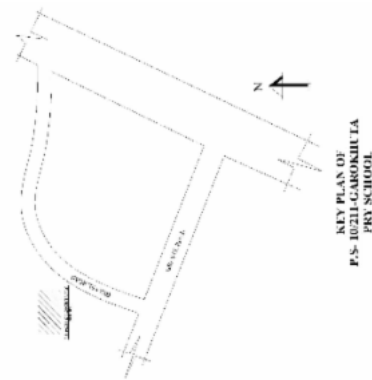

নির্বাচক নিবন্ধন আধিকারিকের স্বাক্ষর

Nazri Naksha

Google Map View

Polling Station Building Front View

Polling Station Front View

Cad View

Key MAP View

1 নাম : চুন পিতার নাম: পরমেশ্বর কর্মকার বাড়ির নং : n0150 বয়স : 49 লিঙ্গ : পুরুষ	IKL2607851 ফটো উপলব্ধ	2 নাম : জীতেন সরেন পিতার নাম: পরমেশ্বর সরেন বাড়ির নং : n0150 বয়স : 37 লিঙ্গ : পুরুষ	IKL1391614 ফটো উপলব্ধ	3 নাম : পিংকি কর্মকার স্বামীর নাম: চুন সরেন বাড়ির নং : n0150 বয়স : 37 লিঙ্গ : মহিলা	IKL1773670 ফটো উপলব্ধ
4 নাম : গনেশ সোরেন পিতার নাম: পরমেশ্বর সোরেন বাড়ির নং : n0150 বয়স : 42 লিঙ্গ : পুরুষ	IKL1391374 ফটো উপলব্ধ	Q 5 নাম : পদ্মনি কর্মকার স্বামীর নাম: জীতেন কর্মকার বাড়ির নং : বয়স : 33 লিঙ্গ : মহিলা	IKL1503119 ফটো উপলব্ধ	6 নাম : সরতী ঈশ্বরারী স্বামীর নাম: সৌমিত্র ঈশ্বরারী বাড়ির নং : n0173 বয়স : 41 লিঙ্গ : মহিলা	CQJ2204758 ফটো উপলব্ধ
7 নাম : পবিত্র ঈশ্বরারী পিতার নাম: বালেন্দ্র ঈশ্বরারী বাড়ির নং : n0172 বয়স : 51 লিঙ্গ : পুরুষ	WB/02/010/471473 ফটো উপলব্ধ	8 নাম : প্রীতম ঈশ্বরারী পিতার নাম: বালেন্দ্র ঈশ্বরারী বাড়ির নং : n0172 বয়স : 49 লিঙ্গ : পুরুষ	IKL2596526 ফটো উপলব্ধ	9 নাম : বিপুল ঈশ্বরারী পিতার নাম: দরেন ঈশ্বরারী বাড়ির নং : n0200 বয়স : 31 লিঙ্গ : পুরুষ	IKL1635242 ফটো উপলব্ধ
10 নাম : সুনন্দ ঈশ্বরারী পিতার নাম: সত্যেন ঈশ্বরারী বাড়ির নং : n0173 বয়স : 40 লিঙ্গ : পুরুষ	CQJ2665891 ফটো উপলব্ধ	11 নাম : ইমামি ঈশ্বরারী পিতার নাম: সত্যেন ঈশ্বরারী বাড়ির নং : n0173 বয়স : 32 লিঙ্গ : মহিলা	IKL1503242 ফটো উপলব্ধ	12 নাম : বিবেক ইসওয়ারারী পিতার নাম: প্রীতম ইসওয়ারারী বাড়ির নং : এন0172 বয়স : 20 লিঙ্গ : পুরুষ	IKL2690345 ফটো উপলব্ধ
13 নাম : মেনকা ঈশ্বরারী স্বামীর নাম: বাবুল ঈশ্বরারী বাড়ির নং : n0174 বয়স : 53 লিঙ্গ : মহিলা	WB/02/010/471071 ফটো উপলব্ধ	14 নাম : প্রজেশ ঈশ্বরারী পিতার নাম: বাবুল ঈশ্বরারী বাড়ির নং : n0174 বয়স : 34 লিঙ্গ : পুরুষ	IKL1635259 ফটো উপলব্ধ	15 নাম : সত্যেন ঈশ্বরারী পিতার নাম: সাওনসিং ঈশ্বরারী বাড়ির নং : n0173 বয়স : 69 লিঙ্গ : পুরুষ	WB/02/010/471007 ফটো উপলব্ধ
16 নাম : রীতামনি ঈশ্বরারী স্বামীর নাম: সত্যেন ঈশ্বরারী বাড়ির নং : n0173 বয়স : 58 লিঙ্গ : মহিলা	WB/02/010/471024 ফটো উপলব্ধ	17 নাম : দরেন ঈশ্বরারী পিতার নাম: বালেন্দ্র ঈশ্বরারী বাড়ির নং : n0200 বয়স : 55 লিঙ্গ : পুরুষ	WB/02/010/471331 ফটো উপলব্ধ	18 নাম : শিবানী ঈশ্বরারী স্বামীর নাম: দরেন ঈশ্বরারী বাড়ির নং : n0200 বয়স : 52 লিঙ্গ : মহিলা	WB/02/010/471167 ফটো উপলব্ধ
19 নাম : লিলিনা সোরেন পিতার নাম: গায়ুস সোরেন বাড়ির নং : এন0200 বয়স : 21 লিঙ্গ : মহিলা	IKL2623635 ফটো উপলব্ধ	20 নাম : বাবুল ঈশ্বরারী পিতার নাম: বালেন্দ্র ঈশ্বরারী বাড়ির নং : n0174 বয়স : 57 লিঙ্গ : পুরুষ	WB/02/010/471086 ফটো উপলব্ধ	21 নাম : বিভা ঈশ্বরারী পিতার নাম: দরেন ঈশ্বরারী বাড়ির নং : n0200 বয়স : 33 লিঙ্গ : মহিলা	IKL1503010 ফটো উপলব্ধ
22 নাম : সৌমিত্র ঈশ্বরারী পিতার নাম: সত্যেন ঈশ্বরারী বাড়ির নং : n0173 বয়স : 43 লিঙ্গ : পুরুষ	CQJ2555738 ফটো উপলব্ধ	23 নাম : কবিতা ঈশ্বরারী স্বামীর নাম: পবিত্র ঈশ্বরারী বাড়ির নং : n0172 বয়স : 43 লিঙ্গ : মহিলা	CQJ2204733 ফটো উপলব্ধ	24 নাম : মঞ্জিনা ঈশ্বরারী স্বামীর নাম: প্রীতম ঈশ্বরারী বাড়ির নং : n0172 বয়স : 41 লিঙ্গ : মহিলা	CQJ2834315 ফটো উপলব্ধ
25 নাম : বালেন্দ্র ঈশ্বরারী পিতার নাম: সাওনসিং ঈশ্বরারী বাড়ির নং : n0172 বয়স : 78 লিঙ্গ : পুরুষ	WB/02/010/471557 ফটো উপলব্ধ	26 নাম : ফালোয়ার টুডু পিতার নাম: মারুশ টুডু বাড়ির নং : n0173 বয়স : 31 লিঙ্গ : মহিলা	IKL1773720 ফটো উপলব্ধ	27 নাম : সুব্রত ঈশ্বরারী পিতার নাম: বাবুল ঈশ্বরারী বাড়ির নং : n0174 বয়স : 30 লিঙ্গ : পুরুষ	IKL1982198 ফটো উপলব্ধ
28 নাম : জেপিন ঈশ্বরারী পিতার নাম: সৌমিত্রা ঈশ্বরারী বাড়ির নং : n000 বয়স : 24 লিঙ্গ : পুরুষ	IKL2412146 ফটো উপলব্ধ	29 নাম : কিমি বসুমতা (ঈশ্বরারী) স্বামীর নাম: রুস্তম ঈশ্বরারী বাড়ির নং : n0186 বয়স : 33 লিঙ্গ : মহিলা	IKL1981976 ফটো উপলব্ধ	30 নাম : চিন্টু ঈশ্বরারী পিতার নাম: সত্যেন ঈশ্বরারী বাড়ির নং : n0186 বয়স : 35 লিঙ্গ : পুরুষ	IKL1295690 ফটো উপলব্ধ