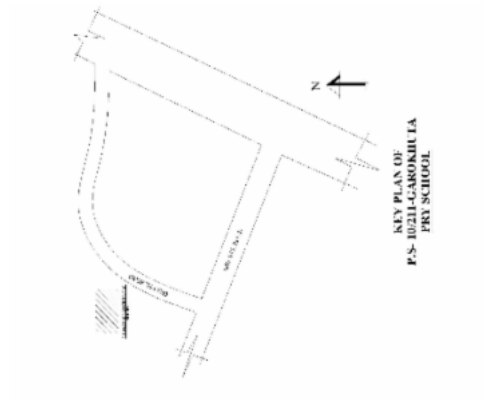

Nazri Naksha