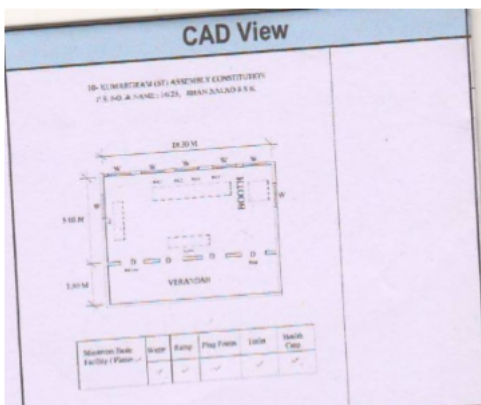

নির্বাচক নিবন্ধন আধিকারিকের স্বাক্ষর

Nazri Naksha

Google Map View

Polling Station Building Front View

Polling Station Front View

Cad View

Key MAP View

| | | | | | |
|----------------------------------------------------------------------------------------------------------|--------------------------------|---------------------------------------------------------------------------------------------------------|--------------------------------|-------------------------------------------------------------------------------------------------------|--------------------------------|
| 1 নাম : অজয় একা পিতার নাম: সিলবেস্টার একা বাড়ির নং : n0038 বয়স : 34 লিঙ্গ : পুরুষ | IKL1558485 ফটো উপলব্ধ | 2 নাম : সিলবেস্টার এককা পিতার নাম: আলবের এককা বাড়ির নং : n0038 বয়স : 57 লিঙ্গ : পুরুষ | WB/02/010/054075 ফটো উপলব্ধ | 3 নাম : নীলমুনি একা পিতার নাম: রাজু একা বাড়ির নং : n0053 বয়স : 30 লিঙ্গ : মহিলা | IKL1824580 ফটো উপলব্ধ |
| 4 নাম : সমারি টোপ্পো(একা) স্বামীর নাম: হারুন একা বাড়ির নং : n0068 বয়স : 33 লিঙ্গ : মহিলা | IKL1918200 ফটো উপলব্ধ | 5 নাম : রিমা একা পিতার নাম: তিফিল একা বাড়ির নং : n0057 বয়স : 32 লিঙ্গ : মহিলা | IKL1558576 ফটো উপলব্ধ | 6 নাম : জীনিফার বাকলা পিতার নাম: শীলবানুস বাকলা বাড়ির নং : n0061 বয়স : 29 লিঙ্গ : মহিলা | IKL1824572 ফটো উপলব্ধ |
| 7 নাম : জিওয়াট একা পিতার নাম: টিয়োফিন একা বাড়ির নং : n0057 বয়স : 28 লিঙ্গ : পুরুষ | IKL1918127 ফটো উপলব্ধ | 8 নাম : মাহাফাল একা পিতার নাম: রাজু একা বাড়ির নং : n0053 বয়স : 27 লিঙ্গ : পুরুষ | IKL2124907 ফটো উপলব্ধ | 9 নাম : কাব্রিনা একা পিতার নাম: রাজু একা বাড়ির নং : n0053 বয়স : 38 লিঙ্গ : মহিলা | IKL1214477 ফটো উপলব্ধ |
| 10 নাম : সারিনা এককা স্বামীর নাম: আন্দ্রিয়াস এককা বাড়ির নং : n0057 বয়স : 75 লিঙ্গ : মহিলা | WB/02/010/054272 ফটো উপলব্ধ | 11 নাম : পুতুল বাব্বলা স্বামীর নাম: সিরিল বাব্বলা বাড়ির নং : n0068 বয়স : 38 লিঙ্গ : মহিলা | CQJ2619716 ফটো উপলব্ধ | 12 নাম : সেলেসটিনা একা পিতার নাম: নিকাসিউস একা বাড়ির নং : N0068 বয়স : 26 লিঙ্গ : মহিলা | IKL2182921 ফটো উপলব্ধ |
| 13 নাম : সরিতা উরাও(একা) স্বামীর নাম: ফিলমন একা বাড়ির নং : n0057 বয়স : 41 লিঙ্গ : মহিলা | IKL1824622 ফটো উপলব্ধ | 14 নাম : দুমিনকা একা স্বামীর নাম: রাজু একা বাড়ির নং : n0053 বয়স : 37 লিঙ্গ : মহিলা | IKL1693431 ফটো উপলব্ধ | 15 নাম : নিলসন একা পিতার নাম: তেওফিল একা বাড়ির নং : এন০০৫৭ বয়স : 23 লিঙ্গ : পুরুষ | IKL2467371 ফটো উপলব্ধ |
| 16 নাম : জিবেল একা পিতার নাম: সিলবেস্টার বাড়ির নং : n0038 বয়স : 36 লিঙ্গ : পুরুষ | IKL0079871 ফটো উপলব্ধ | 17 নাম : অমোস একা পিতার নাম: তেওফিল একা বাড়ির নং : n0057 বয়স : 25 লিঙ্গ : পুরুষ | IKL2404705 ফটো উপলব্ধ | 18 নাম : কুয়ারী এককা স্বামীর নাম: তেওফিল এককা বাড়ির নং : n0057 বয়স : 54 লিঙ্গ : মহিলা | WB/02/010/054647 ফটো উপলব্ধ |
| 19 নাম : নিকাসিউস এককা পিতার নাম: হারুন এককা বাড়ির নং : n0068 বয়স : 56 লিঙ্গ : পুরুষ | WB/02/010/054620 ফটো উপলব্ধ | 20 নাম : ছেনো এককা স্বামীর নাম: আন্দ্রিয়াস এককা বাড়ির নং : n0061 বয়স : 50 লিঙ্গ : মহিলা | CQJ2342509 ফটো উপলব্ধ | # 21 নাম : রাজু ওরাও পিতার নাম: মৃত চুইও একা বাড়ির নং : এন0111 বয়স : 35 লিঙ্গ : পুরুষ | IKL2547024 ফটো উপলব্ধ |
| 22 নাম : সুনিতা ননওয়ার মায়ের নাম: ফুলো ননওয়ার বাড়ির নং : এন0016 বয়স : 36 লিঙ্গ : মহিলা | IKL2021582 ফটো উপলব্ধ | 23 নাম : সুজিতা কুজুর (একা) স্বামীর নাম: মিরন একা বাড়ির নং : n0056 বয়স : 32 লিঙ্গ : মহিলা | IKL1918317 ফটো উপলব্ধ | 24 নাম : বিশাল তিরকী পিতার নাম: যোগেশ তিরকী বাড়ির নং : এন0070 বয়স : 26 লিঙ্গ : পুরুষ | IKL2546786 ফটো উপলব্ধ |
| 25 নাম : অঞ্জলি কিন্ডো পিতার নাম: ভায়ারাম কিন্ডো বাড়ির নং : এন০০৪৯ বয়স : 24 লিঙ্গ : পুরুষ | IKL2525160 ফটো উপলব্ধ | 26 নাম : ফুলকরিয়া একা স্বামীর নাম: রঞ্জিত একা বাড়ির নং : n0049 বয়স : 54 লিঙ্গ : মহিলা | IKL2438638 ফটো উপলব্ধ | 27 নাম : জোশিমা একা পিতার নাম: সানতিউস একা বাড়ির নং : এন0138 বয়স : 26 লিঙ্গ : মহিলা | IKL2218642 ফটো উপলব্ধ |
| 28 নাম : উনিল একা পিতার নাম: করমা একা বাড়ির নং : n0016 বয়স : 28 লিঙ্গ : পুরুষ | IKL1918226 ফটো উপলব্ধ | 29 নাম : মাইকেল একা পিতার নাম: মোহন একা বাড়ির নং : n0058 বয়স : 44 লিঙ্গ : পুরুষ | CQJ2341998 ফটো উপলব্ধ | 30 নাম : লীলমনি একা স্বামীর নাম: মাইকেল একা বাড়ির নং : n0058 বয়স : 42 লিঙ্গ : মহিলা | CQJ2342004 ফটো উপলব্ধ |