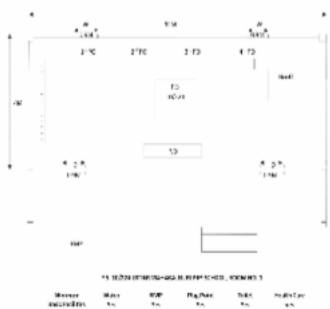

নির্বাচক নিবন্ধন আধিকারিকের স্বাক্ষর

Nazri Naksha

Google Map View

Polling Station Building Front View

Polling Station Front View

Cad View

Key MAP View

1 নাম : রঞ্জনা বিবি স্বামীর নাম: জরিপ মিয়া বাড়ির নং : n0158 বয়স : 66 লিঙ্গ : মহিলা	IKL2746006 ফটো উপলব্ধ	2 নাম : মোহাম্মদ সালামত পিতার নাম: হামিদ মিঞা বাড়ির নং : n0206 বয়স : 45 লিঙ্গ : পুরুষ	CQJ2560795 ফটো উপলব্ধ	3 নাম : পারমিতা চক্রবর্তী অধিকারী স্বামীর নাম: ঝন্টু অধিকারী বাড়ির নং : এন0117 বয়স : 25 লিঙ্গ : মহিলা	IKL2270288 ফটো উপলব্ধ
4 নাম : মোহনবাসী অধিকারী পিতার নাম: কমল অধিকারী বাড়ির নং : n0105 বয়স : 43 লিঙ্গ : পুরুষ	CQJ2207827 ফটো উপলব্ধ	5 নাম : ঝন্টু অধিকারী মায়ের নাম: অনিতা অধিকারী বাড়ির নং : n0117 বয়স : 37 লিঙ্গ : পুরুষ	IKL1397843 ফটো উপলব্ধ	6 নাম : শেফালি অধিকারী স্বামীর নাম: শেখর অধিকারী বাড়ির নং : n0117 বয়স : 38 লিঙ্গ : মহিলা	IKL1779230 ফটো উপলব্ধ
7 নাম : সুবর্ণ অধিকারী স্বামীর নাম: হরিমোহন অধিকারী বাড়ির নং : n0115 বয়স : 73 লিঙ্গ : মহিলা	WB/02/010/477900 ফটো উপলব্ধ	8 নাম : পপি অধিকারী পিতার নাম: দীনবন্ধু অধিকারী বাড়ির নং : n0114 বয়স : 51 লিঙ্গ : মহিলা	CQJ2207835 ফটো উপলব্ধ	9 নাম : রিন্টু অধিকারী পিতার নাম: জগবন্ধু অধিকারী বাড়ির নং : n0113 বয়স : 39 লিঙ্গ : পুরুষ	IKL1178615 ফটো উপলব্ধ
10 নাম : নির্মালা অধিকারী স্বামীর নাম: জগবন্ধু অধিকারী বাড়ির নং : n0113 বয়স : 71 লিঙ্গ : মহিলা	WB/02/010/477920 ফটো উপলব্ধ	11 নাম : শিউলি ঘোষ স্বামীর নাম: শিব ঘোষ বাড়ির নং : n0110 বয়স : 31 লিঙ্গ : মহিলা	IKL1779404 ফটো উপলব্ধ	12 নাম : নির্মাল অধিকারী পিতার নাম: ব্রজেন্দ্র অধিকারী বাড়ির নং : n0110 বয়স : 61 লিঙ্গ : পুরুষ	WB/02/010/477960 ফটো উপলব্ধ
13 নাম : অনিমেষ্ অধিকারী পিতার নাম: রঞ্জিত অধিকারী বাড়ির নং : n0109 বয়স : 31 লিঙ্গ : পুরুষ	IKL1642065 ফটো উপলব্ধ	14 নাম : রঞ্জিত অধিকারী পিতার নাম: রবীন্দ্র অধিকারী বাড়ির নং : n0109 বয়স : 69 লিঙ্গ : পুরুষ	WB/02/010/477966 ফটো উপলব্ধ	15 নাম : জিতেন অধিকারী পিতার নাম: জয়চন্দ্র অধিকারী বাড়ির নং : n0096 বয়স : 61 লিঙ্গ : পুরুষ	WB/02/010/477816 ফটো উপলব্ধ
16 নাম : রিংকি শর্মা(অধিকারী) স্বামীর নাম: দিলীপ অধিকারী বাড়ির নং : n0105 বয়স : 30 লিঙ্গ : মহিলা	IKL1986348 ফটো উপলব্ধ	17 নাম : মিন্টু দাস পিতার নাম: দিলীপ দাস বাড়ির নং : n0114 বয়স : 24 লিঙ্গ : পুরুষ	IKL2366524 ফটো উপলব্ধ	18 নাম : পলাশ অধিকারী পিতার নাম: রঞ্জিত অধিকারী বাড়ির নং : n0318 বয়স : 27 লিঙ্গ : পুরুষ	IKL2154896 ফটো উপলব্ধ
19 নাম : ঝনা অধিকারী স্বামীর নাম: সুজিত অধিকারী বাড়ির নং : n0202 বয়স : 35 লিঙ্গ : মহিলা	IKL1397850 ফটো উপলব্ধ	20 নাম : শেখর অধিকারী মায়ের নাম: অনিতা অধিকারী বাড়ির নং : n0117 বয়স : 44 লিঙ্গ : পুরুষ	IKL1399054 ফটো উপলব্ধ	21 নাম : কল্পনা অধিকারী স্বামীর নাম: নির্মল অধিকারী বাড়ির নং : n0110 বয়স : 55 লিঙ্গ : মহিলা	WB/02/010/477536 ফটো উপলব্ধ
22 নাম : অর্চনা দাস স্বামীর নাম: পিঙ্কু দাস বাড়ির নং : n0114 বয়স : 25 লিঙ্গ : মহিলা	IKL2366557 ফটো উপলব্ধ	23 নাম : মল্লিকা ভট্টাচার্য্য অধিকারী স্বামীর নাম: পিন্টু অধিকারী বাড়ির নং : এন0113 বয়স : 24 লিঙ্গ : মহিলা	IKL2508919 ফটো উপলব্ধ	24 নাম : পম্পা অধিকারী পিতার নাম: রঞ্জিত অধিকারী বাড়ির নং : এন0253 বয়স : 23 লিঙ্গ : মহিলা	IKL2452134 ফটো উপলব্ধ
25 নাম : বিকাশ অধিকারী পিতার নাম: রণজীত অধিকারী বাড়ির নং : এন0109 বয়স : 25 লিঙ্গ : পুরুষ	IKL2270353 ফটো উপলব্ধ	26 নাম : বিশুজিৎ অধিকারী পিতার নাম: বিরেন অধিকারী বাড়ির নং : এন0116 বয়স : 23 লিঙ্গ : পুরুষ	IKL2488096 ফটো উপলব্ধ	27 নাম : অনিতা অধিকারী স্বামীর নাম: ব্রজবাসী অধিকারী বাড়ির নং : n0117 বয়স : 61 লিঙ্গ : মহিলা	WB/02/010/477253 ফটো উপলব্ধ
28 নাম : বীরেন্দ্র অধিকারী পিতার নাম: ব্রজেন্দ্র অধিকারী বাড়ির নং : n0116 বয়স : 59 লিঙ্গ : পুরুষ	WB/02/010/477376 ফটো উপলব্ধ	29 নাম : দীলিপ অধিকারী মায়ের নাম: কমলা অধিকারী বাড়ির নং : n0109 বয়স : 38 লিঙ্গ : পুরুষ	IKL1397819 ফটো উপলব্ধ	30 নাম : বাবন অধিকারী পিতার নাম: জিতেন অধিকারী বাড়ির নং : n0096 বয়স : 31 লিঙ্গ : পুরুষ	IKL1641877 ফটো উপলব্ধ