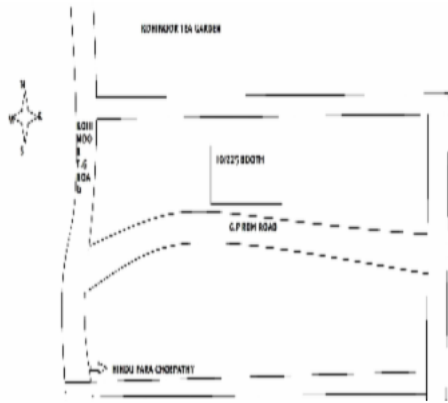

Nazri Naksha