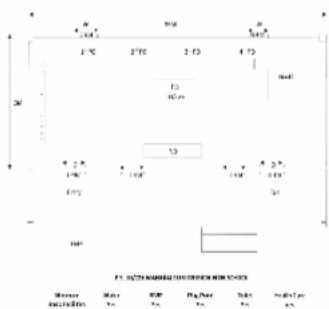

নির্বাচক নিবন্ধন আধিকারিকের স্বাক্ষর

Nazri Naksha

Google Map View

Polling Station Building Front View

Polling Station Front View

Cad View

Key MAP View

বিধানসভা নির্বাচনক্ষেত্রের নং, নাম : 10-কুমারগ্রাম
ভাগ নং, নাম : 1-মহাকালগুড়ি (দক্ষিণ পূর্বাংশ)