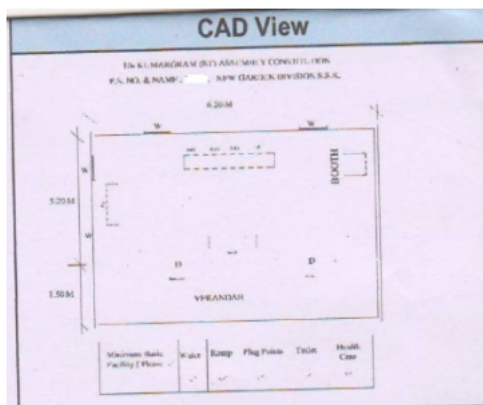

নির্বাচক নিবন্ধন আধিকারিকের স্বাক্ষর

Nazri Naksha

Google Map View

Polling Station Building Front View

Polling Station Front View

Cad View

Key MAP View

1 নাম : মনীষ ইন্ডোর পিতার নাম: চৈতন ইন্ডোর বাড়ির নং : এন0067 বয়স : 25 লিঙ্গ : পুরুষ	IKL2219392 ফটো উপলব্ধ	2 নাম : সাখী উরাও পিতার নাম: বৃন্দহআ ওরাংর বাড়ির নং : n0168 বয়স : 25 লিঙ্গ : পুরুষ	IKL2393668 ফটো উপলব্ধ	3 নাম : লিলানতি উরাও পিতার নাম: সোমরা উরাও বাড়ির নং : এন00025 বয়স : 32 লিঙ্গ : মহিলা	IKL1566017 ফটো উপলব্ধ
4 নাম : বিশাল কেরকেটা পিতার নাম: বৃধুয়া কেরকেটা বাড়ির নং : n0044 বয়স : 27 লিঙ্গ : পুরুষ	IKL2393643 ফটো উপলব্ধ	5 নাম : সুষমা উরাও কেরকেটা স্বামীর নাম: বিশাল কেরকেটা বাড়ির নং : এন0044 বয়স : 32 লিঙ্গ : মহিলা	YJC1698141 ফটো উপলব্ধ	Q 6 নাম : বেনামিন উরাও (মিঞ্জ) স্বামীর নাম: অজিত মিঞ্জ বাড়ির নং : বয়স : 33 লিঙ্গ : মহিলা	IKL2047892 ফটো উপলব্ধ
7 নাম : রনথীলা একা পিতার নাম: লোরেন্টস একা বাড়ির নং : n0025 বয়স : 26 লিঙ্গ : মহিলা	IKL2183044 ফটো উপলব্ধ	8 নাম : রজিত কাছুয়া (একা) পিতার নাম: কেলমেন্ট কাছুয়া (একা) বাড়ির নং : n0021 বয়স : 33 লিঙ্গ : পুরুষ	IKL1918481 ফটো উপলব্ধ	9 নাম : বাবুরাম কুজুর পিতার নাম: নানু কুজুর বাড়ির নং : এন০০২৫ বয়স : 31 লিঙ্গ : পুরুষ	IKL1623305 ফটো উপলব্ধ
10 নাম : কালাতুস কাছুয়া পিতার নাম: কেলমেন্ট কাছুয়া বাড়ির নং : n0021 বয়স : 39 লিঙ্গ : পুরুষ	IKL0082867 ফটো উপলব্ধ	Q 11 নাম : বিষ্ণু কেরকেটা পিতার নাম: কিসুন কেরকেটা বাড়ির নং : এন0025 বয়স : 42 লিঙ্গ : পুরুষ	IKL2219202 ফটো উপলব্ধ	12 নাম : রোজি মুন্সান একা পিতার নাম: আঞ্জলুস একা বাড়ির নং : n0139 বয়স : 26 লিঙ্গ : মহিলা	IKL2183051 ফটো উপলব্ধ
Q 13 নাম : অজিত একা পিতার নাম: এলিমেন্ট একা বাড়ির নং : বয়স : 37 লিঙ্গ : পুরুষ	IKL1341643 ফটো উপলব্ধ	14 নাম : মার্চিনা একা স্বামীর নাম: কেলমেন্ট একা বাড়ির নং : n0021 বয়স : 63 লিঙ্গ : মহিলা	WB/02/010/057080 ফটো উপলব্ধ	15 নাম : সেবেসতিয়ানী একা মিঞ্জ স্বামীর নাম: অনুপ মিঞ্জ বাড়ির নং : এন0126 বয়স : 38 লিঙ্গ : মহিলা	CQJ2770154 ফটো উপলব্ধ
16 নাম : অনুপ মিঞ্জ পিতার নাম: গারিয়েল মিঞ্জ বাড়ির নং : n0126 বয়স : 37 লিঙ্গ : পুরুষ	IKL2436715 ফটো উপলব্ধ	17 নাম : অপলিনা ওরাও মায়ের নাম: দুলি ওরাও বাড়ির নং : এন00050 বয়স : 35 লিঙ্গ : মহিলা	IKL1221712 ফটো উপলব্ধ	18 নাম : অন্জিমা কচুআ স্বামীর নাম: রবিন বাড়ির নং : n0016 বয়স : 36 লিঙ্গ : মহিলা	IKL1693803 ফটো উপলব্ধ
19 নাম : সিবরতন কছুয়া মায়ের নাম: ফুলমতী কছুয়া বাড়ির নং : N0070 বয়স : 27 লিঙ্গ : পুরুষ	IKL2420735 ফটো উপলব্ধ	20 নাম : গঙ্গা কছুয়া মায়ের নাম: ফুলমতী কছুয়া বাড়ির নং : N0070 বয়স : 25 লিঙ্গ : পুরুষ	IKL2420487 ফটো উপলব্ধ	21 নাম : রাষ্ট্রী কছুয়া স্বামীর নাম: শানচারওয়া কাছুয়া বাড়ির নং : N0107 বয়স : 31 লিঙ্গ : মহিলা	IKL2182954 ফটো উপলব্ধ
22 নাম : অরুনা কুজুর স্বামীর নাম: সঞ্জয় বাড়া বাড়ির নং : n0173 বয়স : 38 লিঙ্গ : মহিলা	CQJ2862209 ফটো উপলব্ধ	23 নাম : চাইতি কুজুর পিতার নাম: সনিচার উরাও বাড়ির নং : এন০০১৮ বয়স : 38 লিঙ্গ : মহিলা	CQJ2660413 ফটো উপলব্ধ	24 নাম : রাহুল কুজুর অন্যান্য: বৃন্দনী কুজুর বাড়ির নং : n0056 বয়স : 43 লিঙ্গ : পুরুষ	IKL2183085 ফটো উপলব্ধ
25 নাম : জোসেফ কুজুর পিতার নাম: লঞ্জশ কুজুর বাড়ির নং : n0104 বয়স : 38 লিঙ্গ : পুরুষ	IKL2420677 ফটো উপলব্ধ	26 নাম : সঞ্জিত কুজুর পিতার নাম: বৃধু কুজুর বাড়ির নং : n0018 বয়স : 40 লিঙ্গ : পুরুষ	IKL1558840 ফটো উপলব্ধ	27 নাম : সঞ্জিতা কুজুর পিতার নাম: বৃধু কুজুর বাড়ির নং : n0018 বয়স : 27 লিঙ্গ : মহিলা	IKL2047744 ফটো উপলব্ধ
28 নাম : জুস্টিন কুজুর পিতার নাম: লঞ্জস কুজুর বাড়ির নং : n01004 বয়স : 41 লিঙ্গ : পুরুষ	IKL2420701 ফটো উপলব্ধ	29 নাম : রাজু কুজুর পিতার নাম: বৃধু কুজুর বাড়ির নং : n0018 বয়স : 38 লিঙ্গ : পুরুষ	IKL1214857 ফটো উপলব্ধ	30 নাম : সাগর কুজুর পিতার নাম: বৃধু কুজুর বাড়ির নং : n0018 বয়স : 32 লিঙ্গ : পুরুষ	IKL1693712 ফটো উপলব্ধ