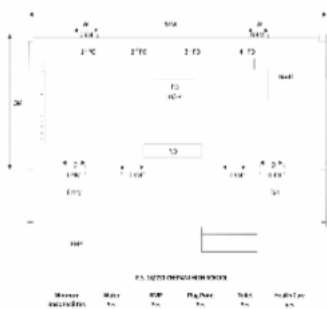

নির্বাচক নিবন্ধন আধিকারিকের স্বাক্ষর

Nazri Naksha

Google Map View

Polling Station Building Front View

Polling Station Front View

Cad View

Key MAP View

|    |                  |                                                                                                              |            |    |                  |                                                                                                           |            |    |                  |                                                                                                                  |            |
|----|------------------|--------------------------------------------------------------------------------------------------------------|------------|----|------------------|-----------------------------------------------------------------------------------------------------------|------------|----|------------------|------------------------------------------------------------------------------------------------------------------|------------|
| 1  | SKW1758531       | নাম : শিখা বর্মণ (অধিকারী)<br>স্বামীর নাম : ননীগোপাল অধিকারী<br>বাড়ির নং : n0167<br>বয়স : 30 লিঙ্গ : মহিলা | ফটো উপলব্ধ | 2  | IKL2133650       | নাম : বিনয় অধিকারী<br>পিতার নাম : দীনেশ অধিকারী<br>বাড়ির নং : n0849<br>বয়স : 30 লিঙ্গ : পুরুষ          | ফটো উপলব্ধ | 3  | IKL2575132       | নাম : সঞ্জিতা রায় অধিকারী<br>স্বামীর নাম : সন্তোষ অধিকারী<br>বাড়ির নং : এন0168<br>বয়স : 26 লিঙ্গ : মহিলা      | ফটো উপলব্ধ |
| 4  | CQJ2913879       | নাম : শিবানন্দ অধিকারী<br>পিতার নাম : উপানন্দ অধিকারী<br>বাড়ির নং : n0083<br>বয়স : 37 লিঙ্গ : পুরুষ        | ফটো উপলব্ধ | 5  | WB/02/010/489421 | নাম : রাজবালা অধিকারী<br>স্বামীর নাম : বিপিন অধিকারী<br>বাড়ির নং : n0052<br>বয়স : 63 লিঙ্গ : মহিলা      | ফটো উপলব্ধ | 6  | IKL2364230       | নাম : হীরক অধিকারী<br>পিতার নাম : হরিপদ অধিকারী<br>বাড়ির নং : n0168<br>বয়স : 24 লিঙ্গ : পুরুষ                  | ফটো উপলব্ধ |
| 7  | IKL2133635       | নাম : লিপন অধিকারী<br>পিতার নাম : পরেশ অধিকারী<br>বাড়ির নং : n0347<br>বয়স : 26 লিঙ্গ : পুরুষ               | ফটো উপলব্ধ | 8  | IKL2597805       | নাম : জয়ন্ত অধিকারী<br>পিতার নাম : হরিপদ অধিকারী<br>বাড়ির নং : এন0168<br>বয়স : 22 লিঙ্গ : পুরুষ        | ফটো উপলব্ধ | 9  | CQJ2565174       | নাম : ননী গোপাল অধিকারী<br>পিতার নাম : দীনবন্ধু অধিকারী<br>বাড়ির নং : n0167<br>বয়স : 40 লিঙ্গ : পুরুষ          | ফটো উপলব্ধ |
| 10 | CQJ2213668       | নাম : ললিতা দাস<br>স্বামীর নাম : নিরঞ্জন দাস<br>বাড়ির নং : n0083<br>বয়স : 42 লিঙ্গ : মহিলা                 | ফটো উপলব্ধ | 11 | WB/02/010/489438 | নাম : শচীরানী অধিকারী<br>পিতার নাম : দ্বিজেন্দ্র অধিকারী<br>বাড়ির নং : n0167<br>বয়স : 54 লিঙ্গ : মহিলা  | ফটো উপলব্ধ | 12 | IKL1510346       | নাম : রত্না বিশ্বাস (অধিকারী)<br>স্বামীর নাম : প্রসেনজিৎ বিশ্বাস<br>বাড়ির নং : n0241<br>বয়স : 34 লিঙ্গ : মহিলা | ফটো উপলব্ধ |
| 13 | CQJ2836476       | নাম : জগন্নাথ অধিকারী<br>পিতার নাম : দীনবন্ধু অধিকারী<br>বাড়ির নং : n0167<br>বয়স : 39 লিঙ্গ : পুরুষ        | ফটো উপলব্ধ | 14 | IKL2770022       | নাম : দীনবন্ধু অধিকারী<br>পিতার নাম : দ্বিজেন অধিকারী<br>বাড়ির নং : n0167<br>বয়স : 72 লিঙ্গ : পুরুষ     | ফটো উপলব্ধ | 15 | WB/02/010/489258 | নাম : বিমলা অধিকারী<br>স্বামীর নাম : কমলাকান্ত অধিকারী<br>বাড়ির নং : n0239<br>বয়স : 66 লিঙ্গ : মহিলা           | ফটো উপলব্ধ |
| 16 | IKL2770386       | নাম : কমলা অধিকারী<br>স্বামীর নাম : দীনবন্ধু অধিকারী<br>বাড়ির নং : n0167<br>বয়স : 63 লিঙ্গ : মহিলা         | ফটো উপলব্ধ | 17 | IKL1510056       | নাম : কৃষ্ণ অধিকারী<br>পিতার নাম : পরেশ চন্দ্র অধিকারী<br>বাড়ির নং : n0168<br>বয়স : 33 লিঙ্গ : পুরুষ    | ফটো উপলব্ধ | 18 | WB/02/010/489686 | নাম : পরেশচন্দ্র অধিকারী<br>পিতার নাম : দ্বিজেন্দ্র অধিকারী<br>বাড়ির নং : n0168<br>বয়স : 61 লিঙ্গ : পুরুষ      | ফটো উপলব্ধ |
| 19 | WB/02/010/489149 | নাম : মায়ী অধিকারী<br>স্বামীর নাম : শচীন অধিকারী<br>বাড়ির নং : n0241<br>বয়স : 60 লিঙ্গ : মহিলা            | ফটো উপলব্ধ | 20 | WB/02/010/489482 | নাম : শচীন অধিকারী<br>পিতার নাম : টগরা অধিকারী<br>বাড়ির নং : n0238<br>বয়স : 57 লিঙ্গ : পুরুষ            | ফটো উপলব্ধ | 21 | IKL1644756       | নাম : অজিত অধিকারী<br>পিতার নাম : শচীন অধিকারী<br>বাড়ির নং : n0238<br>বয়স : 31 লিঙ্গ : পুরুষ                   | ফটো উপলব্ধ |
| 22 | IKL2772853       | নাম : হরিপদ অধিকারী<br>পিতার নাম : দ্বিজেন্দ্র অধিকারী<br>বাড়ির নং : n0168<br>বয়স : 51 লিঙ্গ : পুরুষ       | ফটো উপলব্ধ | 23 | IKL2537900       | নাম : শুকশরি অধিকারী<br>স্বামীর নাম : শচীন অধিকারী<br>বাড়ির নং : n0238<br>বয়স : 65 লিঙ্গ : মহিলা        | ফটো উপলব্ধ | 24 | IKL1644806       | নাম : সন্তোষ অধিকারী<br>পিতার নাম : পরেশ চন্দ্র অধিকারী<br>বাড়ির নং : n0168<br>বয়স : 31 লিঙ্গ : পুরুষ          | ফটো উপলব্ধ |
| 25 | WB/02/010/489391 | নাম : রুপেশ্বরী অধিকারী<br>স্বামীর নাম : পরেশ অধিকারী<br>বাড়ির নং : n0168<br>বয়স : 55 লিঙ্গ : মহিলা        | ফটো উপলব্ধ | 26 | IKL2759363       | নাম : মিন্টু অধিকারী<br>পিতার নাম : হরিপদ অধিকারী<br>বাড়ির নং : পূর্ব চাপানী<br>বয়স : 20 লিঙ্গ : পুরুষ  | ফটো উপলব্ধ | 27 | CQJ2836484       | নাম : শিবেন অধিকারী<br>মায়ের নাম : রাজবালা অধিকারী<br>বাড়ির নং : n0052<br>বয়স : 38 লিঙ্গ : পুরুষ              | ফটো উপলব্ধ |
| 28 | IKL1402015       | নাম : শিবু অধিকারী<br>মায়ের নাম : রাজবালা অধিকারী<br>বাড়ির নং : n0052<br>বয়স : 44 লিঙ্গ : পুরুষ           | ফটো উপলব্ধ | 29 | WB/02/010/489164 | নাম : জ্যোৎস্না অধিকারী<br>স্বামীর নাম : উপানন্দ অধিকারী<br>বাড়ির নং : এন0083<br>বয়স : 63 লিঙ্গ : মহিলা | ফটো উপলব্ধ | 30 | IKL2769875       | নাম : অনিমা অধিকারী<br>স্বামীর নাম : নুপেন অধিকারী<br>বাড়ির নং : n0065<br>বয়স : 57 লিঙ্গ : মহিলা               | ফটো উপলব্ধ |