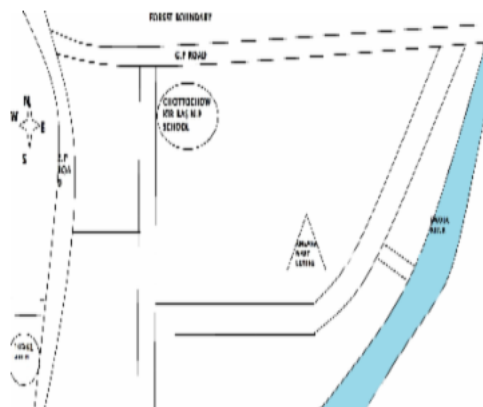

Key MAP View