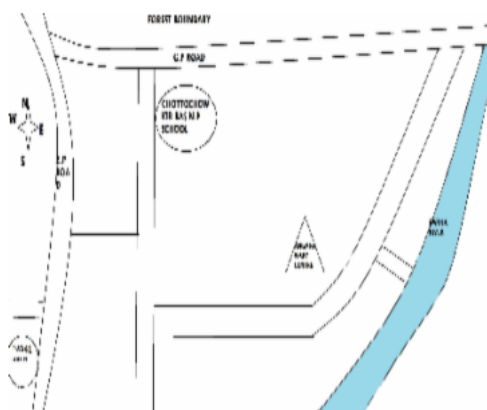

Nazri Naksha