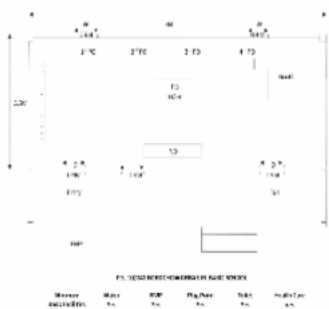

নির্বাচক নিবন্ধন আধিকারিকের স্বাক্ষর

Nazri Naksha

Google Map View

Polling Station Building Front View

Polling Station Front View

Cad View

Key MAP View

1 নাম : মাম্পি রায় অধিকারী স্বামীর নাম : প্রমথ অধিকারী বাড়ির নং : এন0100 বয়স : 26 লিঙ্গ : মহিলা	IKL2289932 ফটো উপলব্ধ	2 নাম : সমির অধিকারী পিতার নাম : জলেশ্বর অধিকারী বাড়ির নং : n0100 বয়স : 32 লিঙ্গ : পুরুষ	IKL1648591 ফটো উপলব্ধ	3 নাম : পিংকি দেবনাথ অধিকারী স্বামীর নাম : সমির অধিকারী বাড়ির নং : n0100 বয়স : 29 লিঙ্গ : মহিলা	IKL1786094 ফটো উপলব্ধ
4 নাম : প্রমথ অধিকারী পিতার নাম : জলেশ্বর অধিকারী বাড়ির নং : n0100 বয়স : 31 লিঙ্গ : পুরুষ	IKL1648757 ফটো উপলব্ধ	5 নাম : কৃষ্ণা অধিকারী পিতার নাম : জলেশ্বর অধিকারী বাড়ির নং : এন0100 বয়স : 25 লিঙ্গ : পুরুষ	IKL2288900 ফটো উপলব্ধ	6 নাম : যোশেফ উড়াও পিতার নাম : ঘরো উড়াও বাড়ির নং : n0268 বয়স : 43 লিঙ্গ : পুরুষ	CQJ2294882 ফটো উপলব্ধ
7 নাম : সুকমনিয়া উড়াও পিতার নাম : মংগা উড়াও বাড়ির নং : n0269 বয়স : 43 লিঙ্গ : মহিলা	CQJ2294890 ফটো উপলব্ধ	8 নাম : হীরামনি উরাও স্বামীর নাম : যোশেফ উরাও বাড়ির নং : n0268 বয়স : 42 লিঙ্গ : মহিলা	CQJ2573152 ফটো উপলব্ধ	9 নাম : আশিনতা উরাও পিতার নাম : জোসেফ উরাও বাড়ির নং : এন0268 বয়স : 23 লিঙ্গ : মহিলা	IKL2473478 ফটো উপলব্ধ
10 নাম : অসিক উড়াও পিতার নাম : যোসেফ উড়াও বাড়ির নং : এন0268 বয়স : 21 লিঙ্গ : পুরুষ	IKL2651404 ফটো উপলব্ধ	11 নাম : ইয়াকুব উরাও পিতার নাম : যোহান উরাও বাড়ির নং : n0326 বয়স : 49 লিঙ্গ : পুরুষ	WB/02/010/573380 ফটো উপলব্ধ	12 নাম : গুরুবো উরাও পিতার নাম : বিশ্বা উরাও বাড়ির নং : n0131 বয়স : 66 লিঙ্গ : পুরুষ	WB/02/010/513551 ফটো উপলব্ধ
13 নাম : গুরুবো উরাও স্বামীর নাম : সহরাই উরাও বাড়ির নং : n0239 বয়স : 71 লিঙ্গ : মহিলা	WB/02/010/513203 ফটো উপলব্ধ	14 নাম : রীনা উরাও স্বামীর নাম : জগদীশ উরাও বাড়ির নং : n0006 বয়স : 38 লিঙ্গ : মহিলা	CQJ2838894 ফটো উপলব্ধ	15 নাম : ধনবীর উরাও পিতার নাম : মাংগা উরাও বাড়ির নং : n0006 বয়স : 29 লিঙ্গ : পুরুষ	IKL1886951 ফটো উপলব্ধ
16 নাম : দুলারী উরাও পিতার নাম : মাংগা উরাও বাড়ির নং : n0006 বয়স : 35 লিঙ্গ : মহিলা	IKL1513258 ফটো উপলব্ধ	17 নাম : বিচিত্রা দাস বিশ্বাস স্বামীর নাম : উত্তম দাস বাড়ির নং : n0239 বয়স : 36 লিঙ্গ : মহিলা	IKL1765163 ফটো উপলব্ধ	18 নাম : সহরাই উরাও পিতার নাম : ক্ষুদি উরাও বাড়ির নং : n0239 বয়স : 76 লিঙ্গ : পুরুষ	WB/02/010/513084 ফটো উপলব্ধ
19 নাম : রজনী উরাও (পান্না) স্বামীর নাম : ধনীরাম উরাও বাড়ির নং : n0239 বয়স : 39 লিঙ্গ : মহিলা	CQJ2670131 ফটো উপলব্ধ	20 নাম : জগদীশ উরাও পিতার নাম : মাংগা উরাও বাড়ির নং : n0006 বয়স : 42 লিঙ্গ : পুরুষ	CQJ2222743 ফটো উপলব্ধ	21 নাম : মনিতা উরাও মুন্ডা স্বামীর নাম : চুনিরাম ওরাও বাড়ির নং : n0239 বয়স : 29 লিঙ্গ : মহিলা	IKL1886944 ফটো উপলব্ধ
22 নাম : বীরবল উরাও পিতার নাম : মাংগা উরাও বাড়ির নং : n0006 বয়স : 45 লিঙ্গ : পুরুষ	CQJ1424688 ফটো উপলব্ধ	23 নাম : বৃধমনি উরাও পিতার নাম : মাংগা উরাও বাড়ির নং : n0006 বয়স : 41 লিঙ্গ : মহিলা	IKL1406495 ফটো উপলব্ধ	24 নাম : ধনিরাম উরাও পিতার নাম : সহরাই উরাও বাড়ির নং : n0239 বয়স : 41 লিঙ্গ : পুরুষ	CQJ2573178 ফটো উপলব্ধ
25 নাম : চুনিরাম উরাও পিতার নাম : সহরাই উড়াও বাড়ির নং : n0239 বয়স : 41 লিঙ্গ : পুরুষ	CQJ2838902 ফটো উপলব্ধ	26 নাম : নাজারিও কুজুর পিতার নাম : মাইকেল কুজুর বাড়ির নং : n0005 বয়স : 60 লিঙ্গ : পুরুষ	IKL2695435 ফটো উপলব্ধ	27 নাম : নির্মল কুজুর পিতার নাম : মঙ্গল কুজুর বাড়ির নং : n0001 বয়স : 27 লিঙ্গ : পুরুষ	IKL2106086 ফটো উপলব্ধ
28 নাম : শ্যামল কুজুর পিতার নাম : মঙ্গল কুজুর বাড়ির নং : এন0001 বয়স : 23 লিঙ্গ : পুরুষ	IKL2473577 ফটো উপলব্ধ	29 নাম : ফিরোজ কুজুর পিতার নাম : লোধ কুজুর বাড়ির নং : এন0002 বয়স : 24 লিঙ্গ : পুরুষ	IKL2581528 ফটো উপলব্ধ	30 নাম : সুরোজ কুজুর পিতার নাম : মঙ্গল কুজুর বাড়ির নং : n0001 বয়স : 30 লিঙ্গ : পুরুষ	IKL1785914 ফটো উপলব্ধ